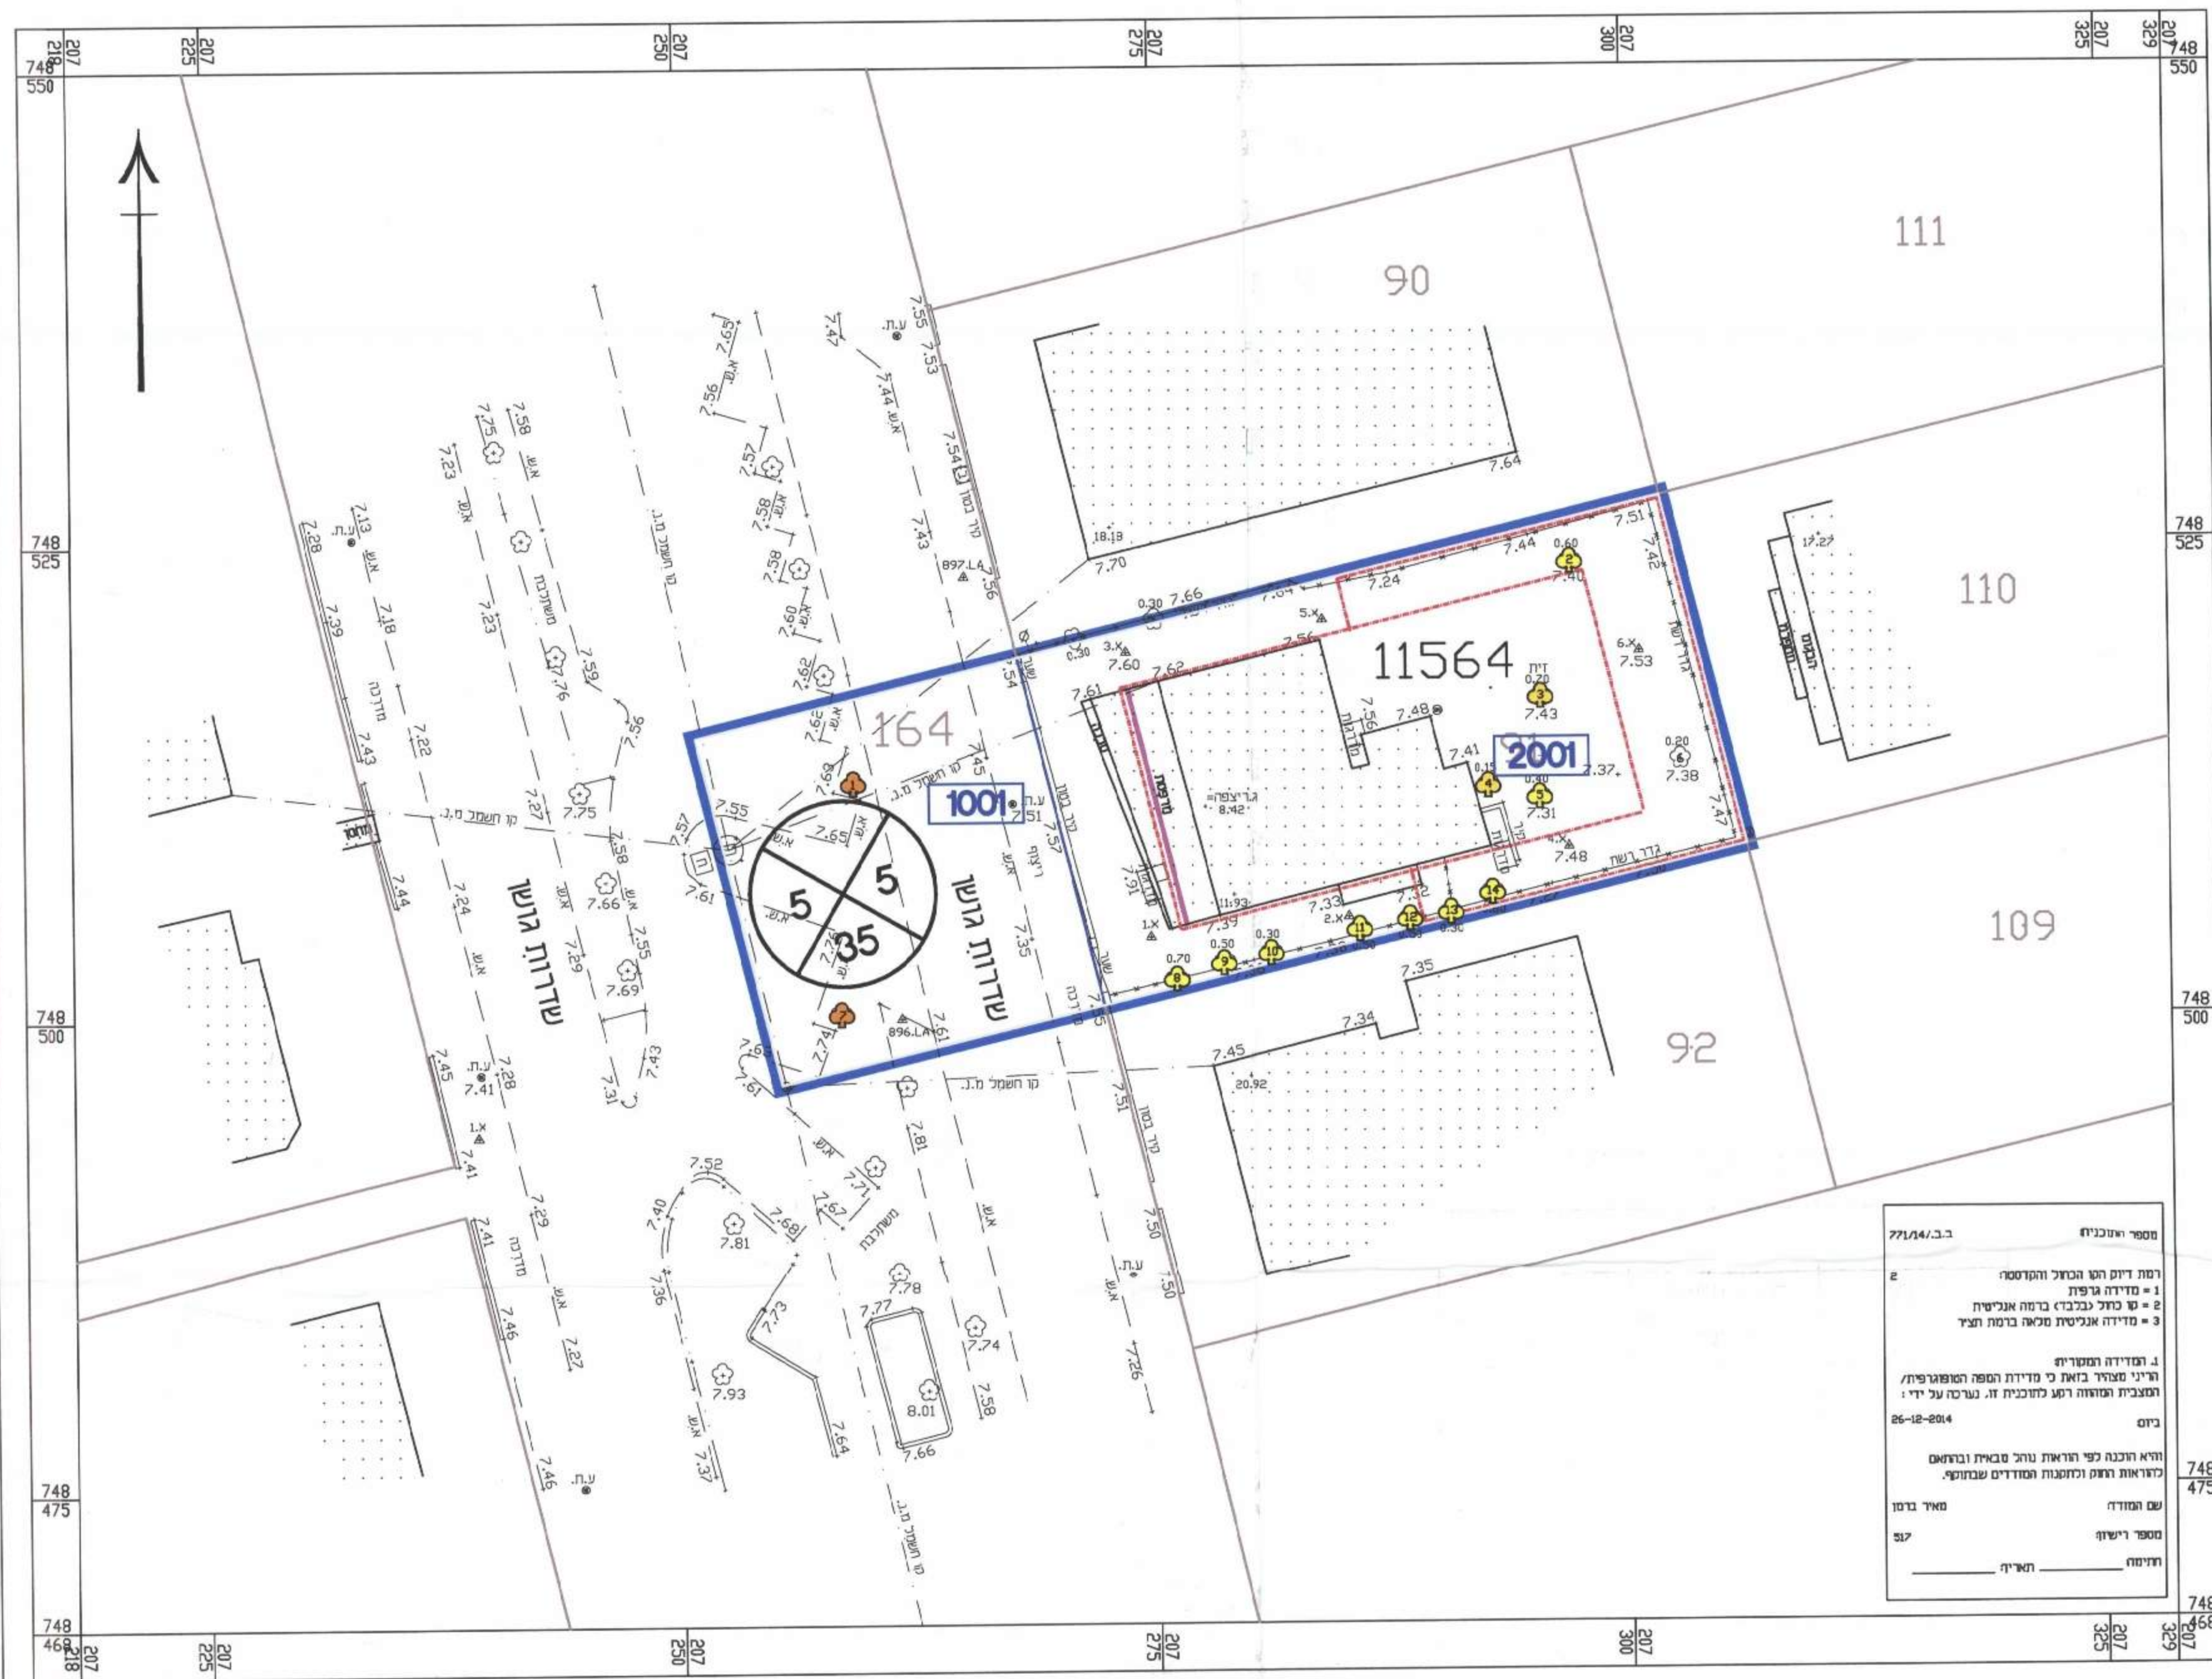

אישורים

הפקדה	מתן תוקף
	
	

שמות והתייחסות:	
שם:	ענינה רוזנברג
תאריך:	
שם:	אייל שפירא
תאריך:	

מקרא :

- גבול תכנית
- גבול תא שטח ומספרו
- מספר הדרך
- קו בניין
- רוחב הדרך
- גבול חלקה רשומה ומספרה
- מספר גוש
- קו בנין
- קו בנין תחתית/תת קרקעי
- עץ לשימור
- עץ להעתקה
- עץ לעקירה

1001

5 5
35

91

11564

☛

☛

☛

תכנית עצים קו"ם 1:250

מספר התכנית: 77/44/77
 רמת דרום ונה נביאל והתוספת
 1 - מדידת גרפות
 2 - שו' כולל נכבדו' ברסה אנטישית
 3 - מדידה אנליטית מלאה בנית תכד
 ג. תעודות הסדרות
 הריני מעיר בזאת כי מדידת המפה והתעודות/התעודות והודעה רשם לזכוכית זו נערכה על ידי:
 כיום: 26-12-2014
 וזוהי הודעה לפי תרומת נורכ מביאל וביחסים
 לכוזאות ורשם נכונות ומודדים עשוקתי
 שם המורה: מאיר בוסן
 מספר רישום: 91
 חתימה: האריה