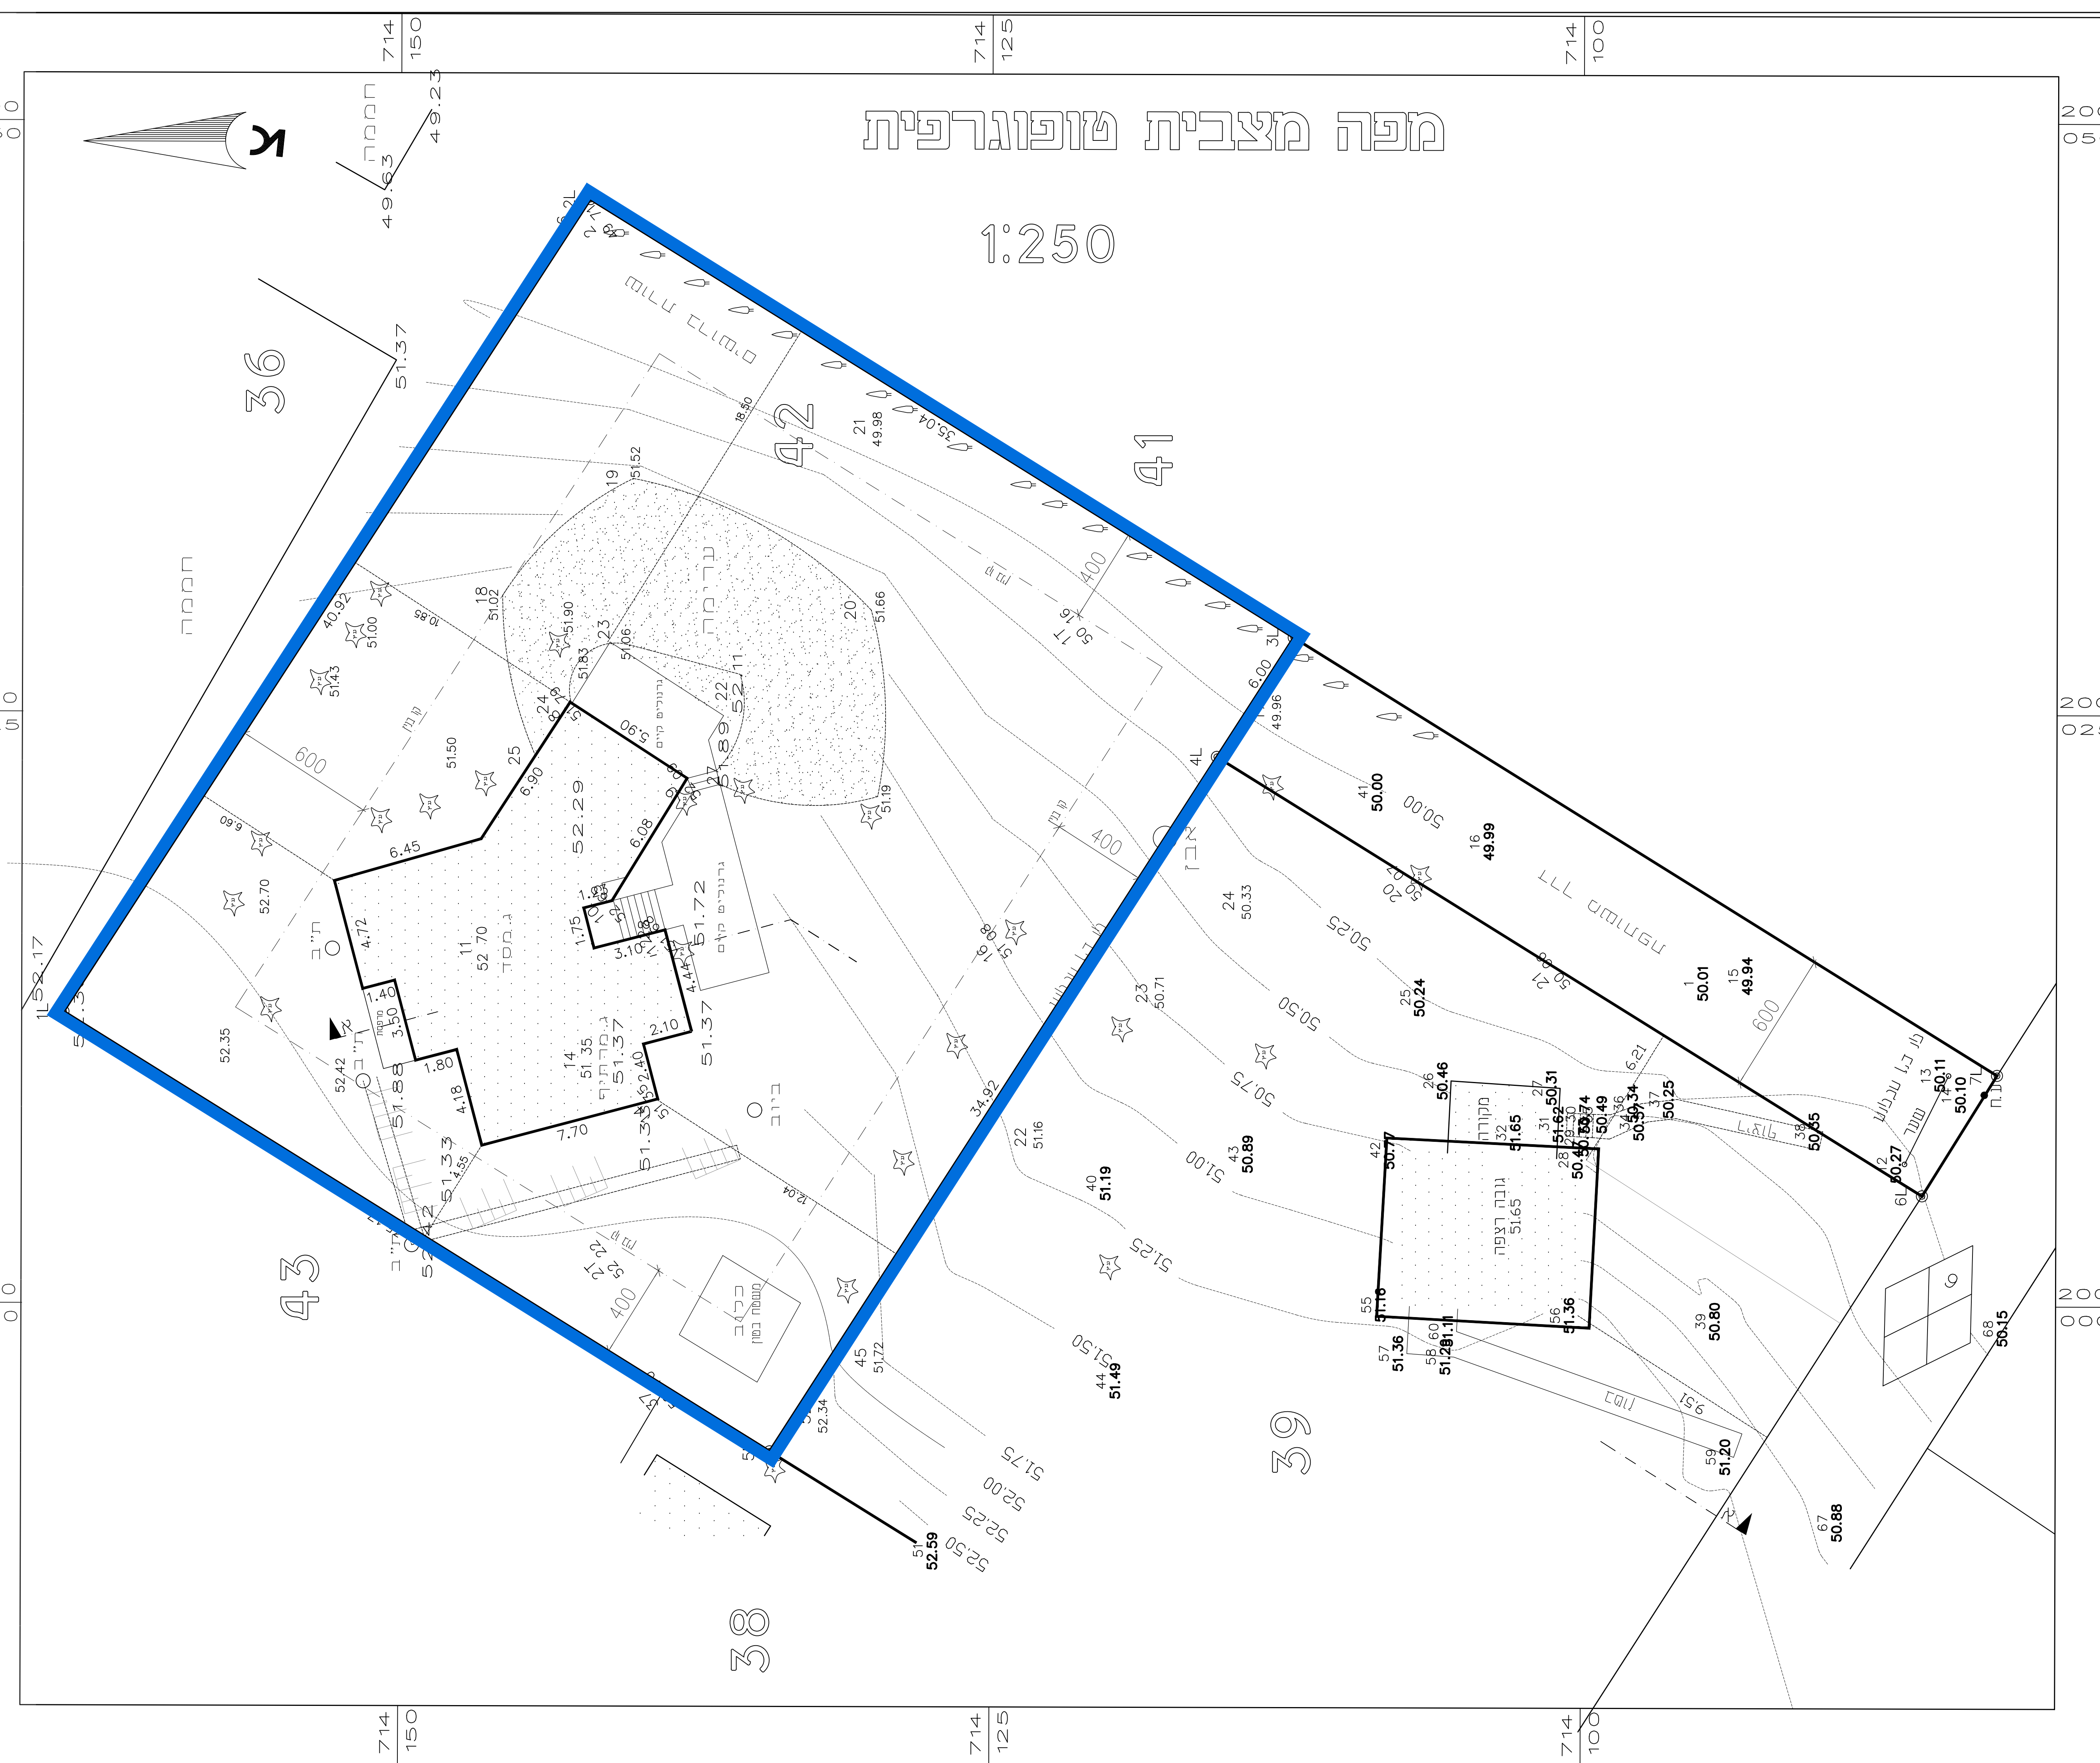

נספח בינוי

מס' 353-0390112

תוספת זכויות בגוש 10147 חלקה 42
גבעת עדה

גליון 1 מתוך 1

תחולה	רקע
תיאור	
תאריך עריכה אחרון	22/03/2016
קנ"מ	1:250
תרשימים נוספים	קנ"מ
מפה מצבית	1:250
חתך עקרוני	1:250

שמות וזחתימות:

עורך	שם:	אור קמינסקי	חתימה:
	תאריך:		

מפה מצבית טופוגרפית

1:250

-  גבול התכנית
-  מוצע
-  קיים בהיתר
-  גלריה מוצעת
-  מרתף מוצע

מקרא

חתך עקרוני א-א 1:250