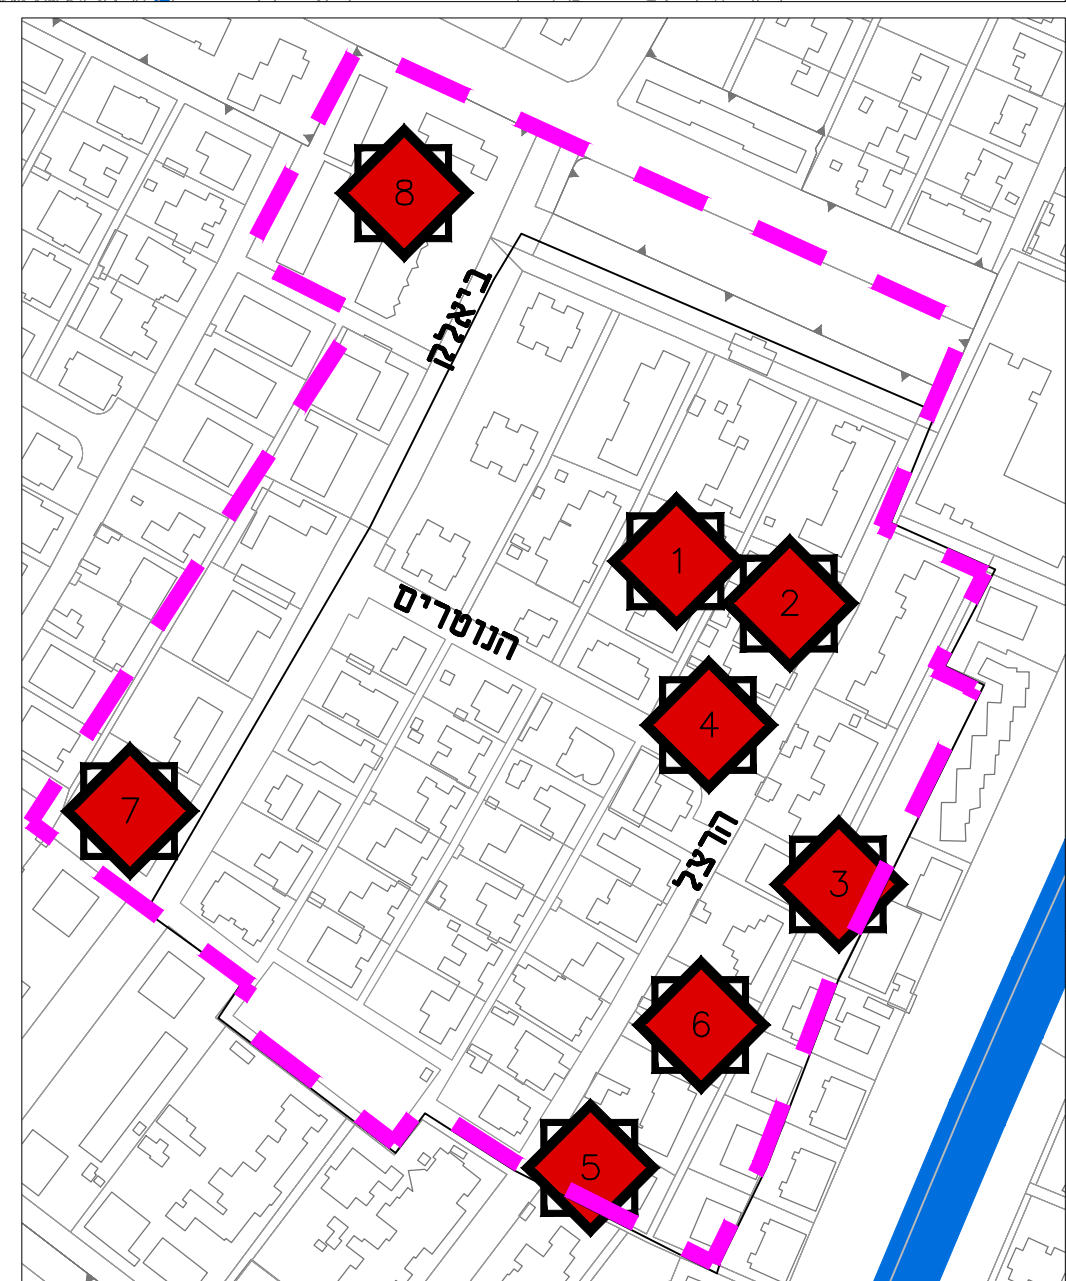

חוק התכנון והבניה, התשכ"ה - 1965  
 משרד האוצר - מחוז חיפה  
 הוועדה המחוזית החליטה ביום :  
 05/08/2018  
 לאשר את התוכנית  
 07/04/2019  
 יו"ר הוועדה המחוזית

קנה מידה 1:12500

קנה מידה 1:2500 (הגדלה)

תכנית מתאר קריית ים

נספח 10 - שימור המורשת הבנויה	
גליון 1 מתוך 1	
מחוז	חיפה
מרחב תכנון מקומי	קריית ים, גלילי-מחוזי
רשות מקומית	קריית ים
ישוב	קריית ים
תאריך	12.03.2019
מהדורה	4
שם הנספח	קני"ם
נספח	112500
חתיכים	-
מבטים	-
תרשים נוסף	-
תמונה נוספת	-

מקרא	
גבול התכנית	—
אתר מורשת	◆
מתחם היסטורי	—
אתר הנצחה	ⓘ