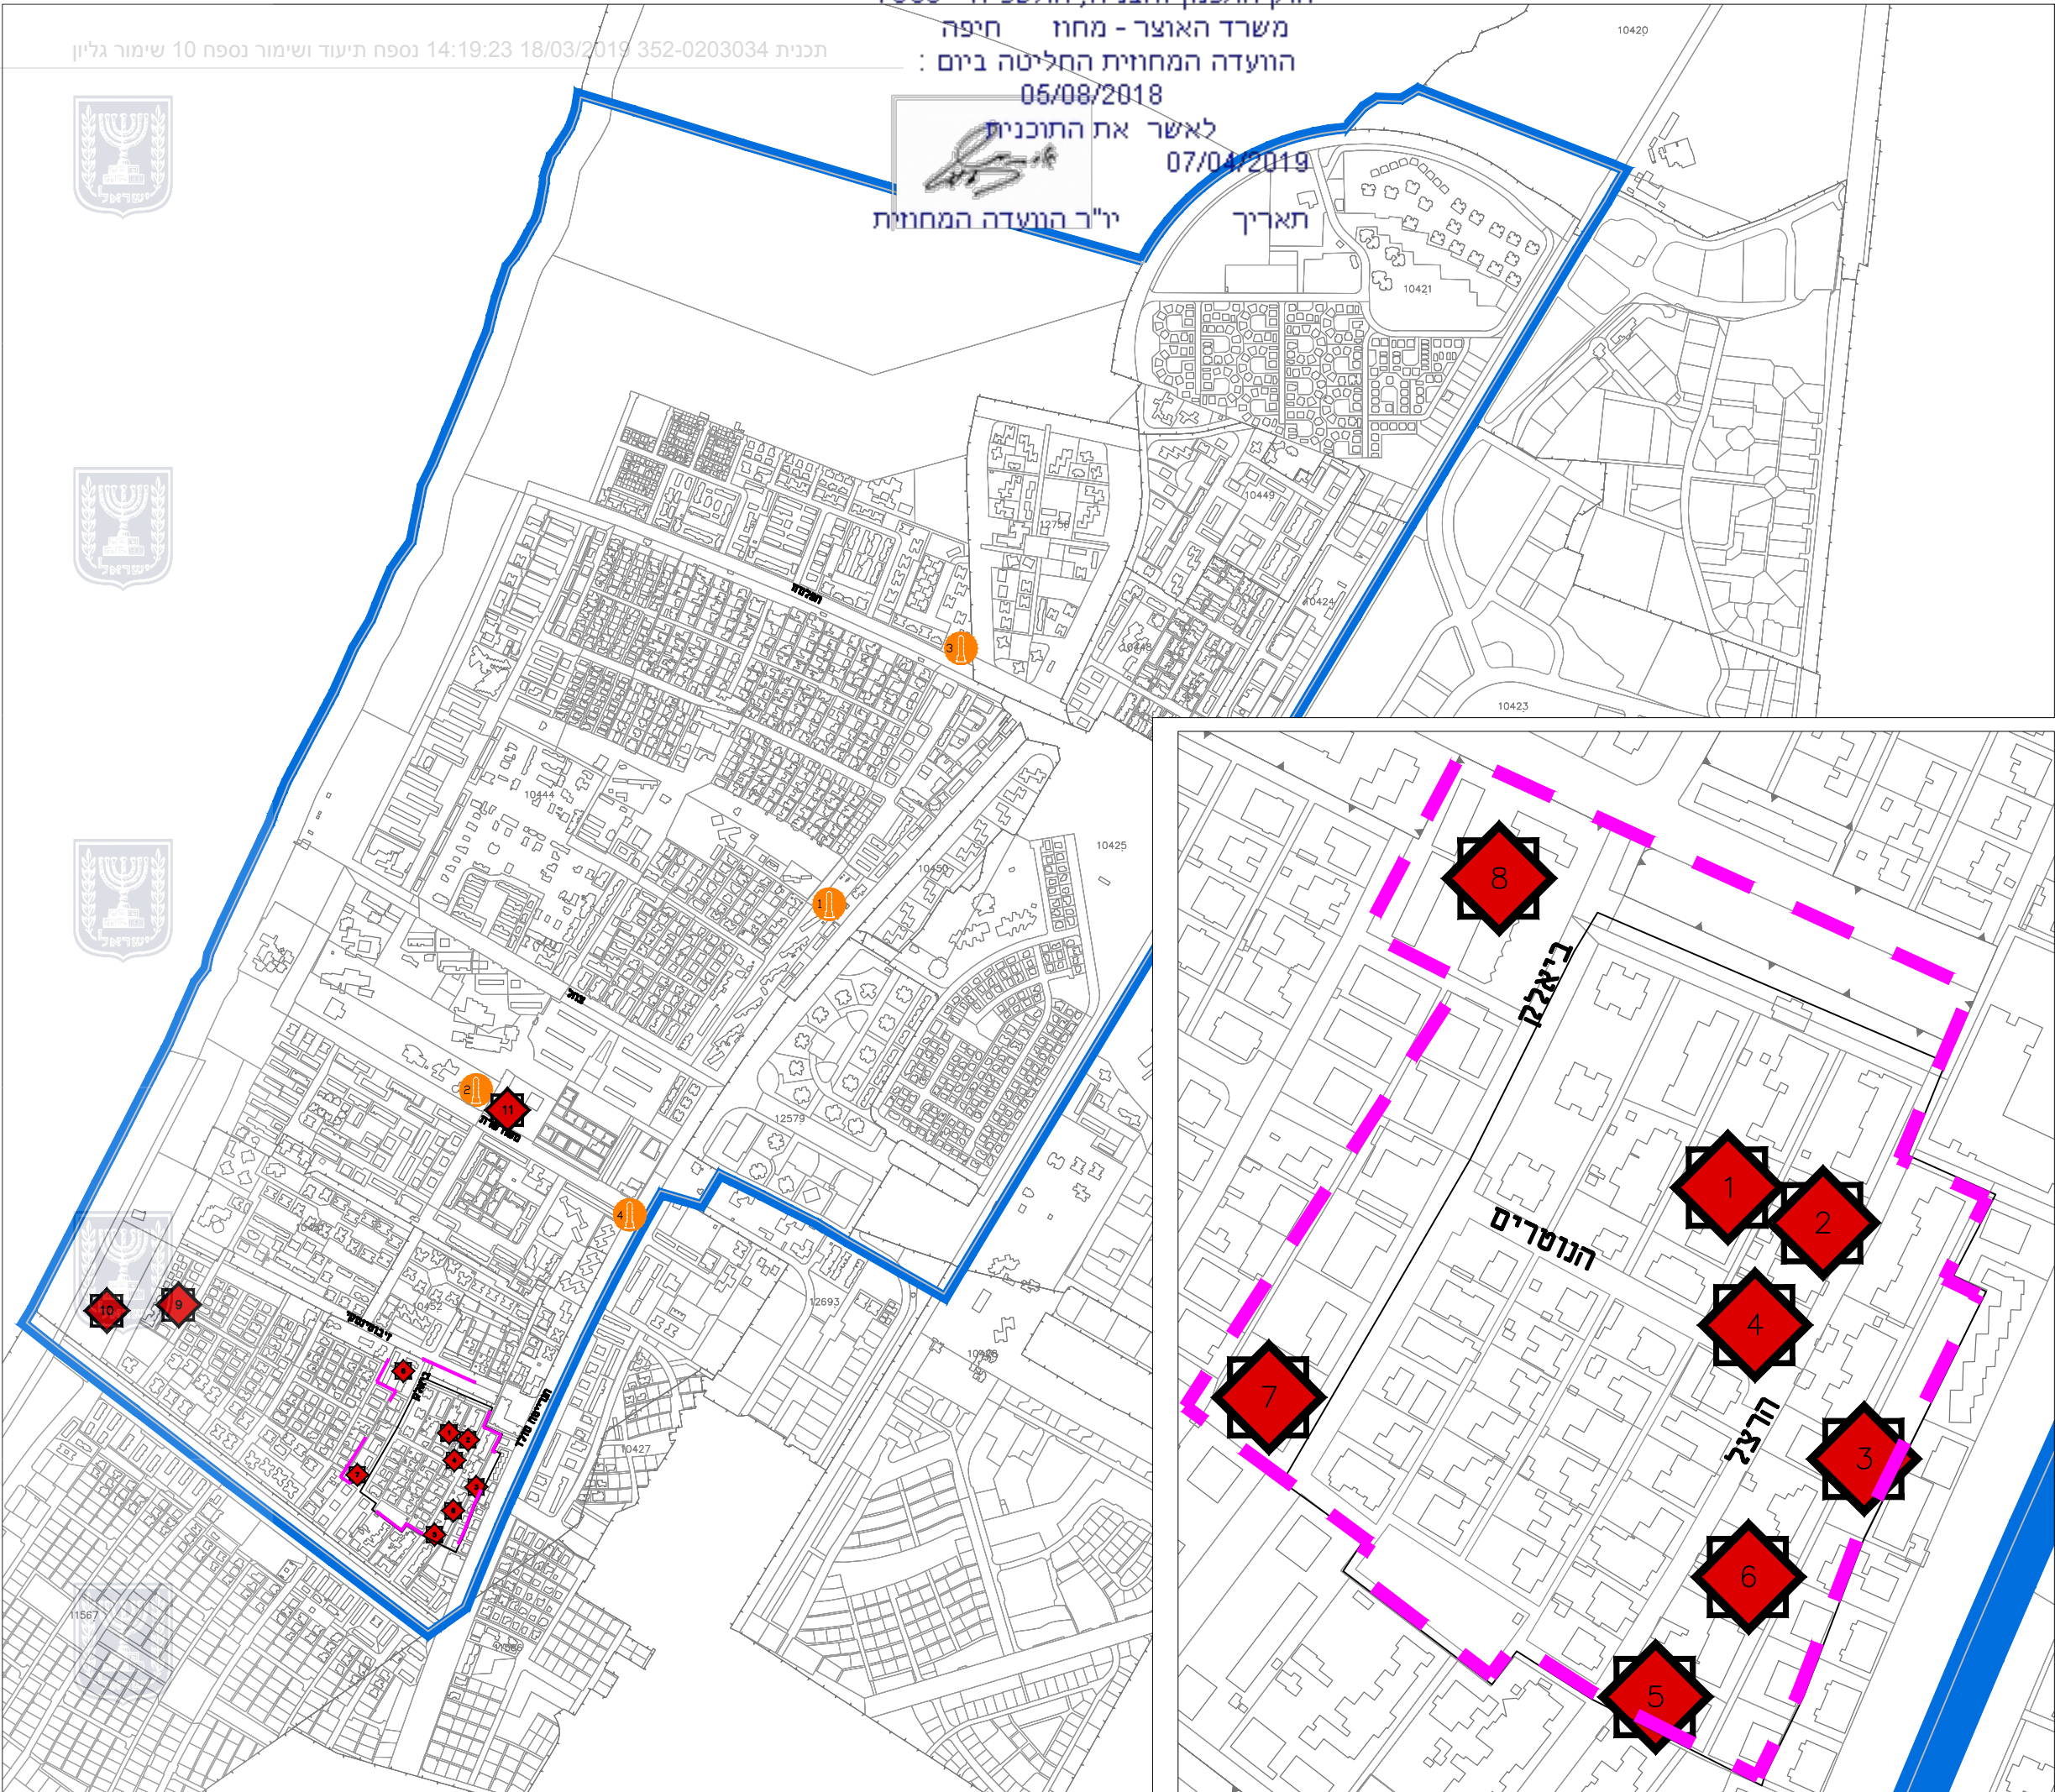

חוק התכנון והבניה, התשכ"ה - 1965  
 משרד האוצר - מחוז חיפה  
 הוועדה המחוזית החליטה ביום :  
 05/08/2018  
 לאשר את התוכנית  
 07/04/2019  
 יו"ר הוועדה המחוזית

קנה מידה 1:12500

קנה מידה 1:2500 (הגדלה)

תכנית מתאר קריית ים

נספח 10 - שימור המורשת הבנויה	
גליון 1 מתוך 1	
מחוז	חיפה
מרחב תכנון מקומי	קריית ים, גלילי-מחוזי
רשות מקומית	קריית ים
ישוב	קריית ים
תאריך	12.03.2019
מהדורה	4
שם הנספח	קני"ם
נספח	112500
חתיכים	-
מבטים	-
תרשים נוסף	-
תמונה נוספת	-

מקרא	
גבול התכנית	—
אתר מורשת	◆
מתחם היסטורי	—
אתר הנצחה	ⓘ