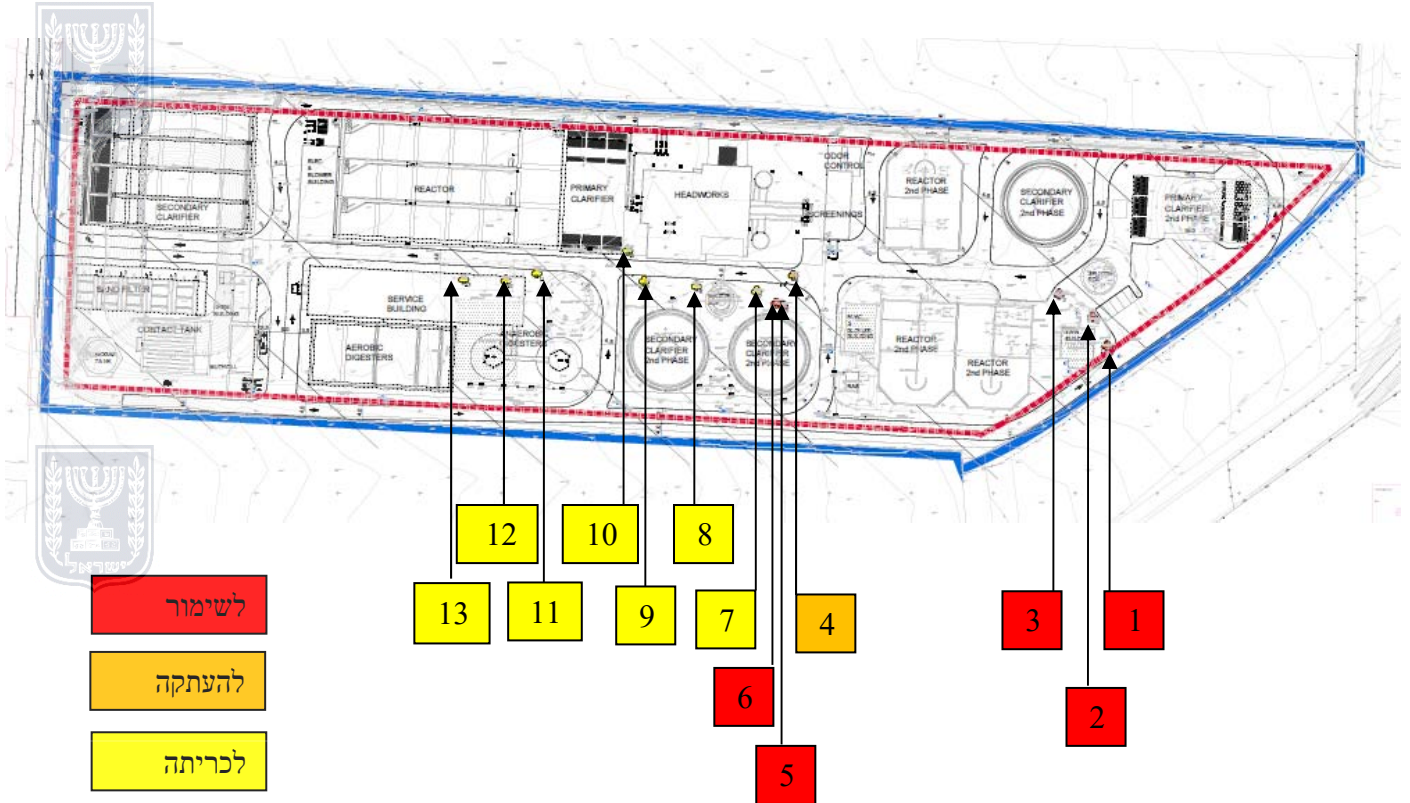

חיפה, 12.03.2018
מספרנו: 7462

תכנית 303-0398404 מט"ש ניר עציון תכנית סימון עצים בוגרים:

תמונות – מצב קיים

עץ מס' 1:

בוהיניה מגוונת

עץ מס' 2:

ברכיטון הסלעים

עץ מס' 3: