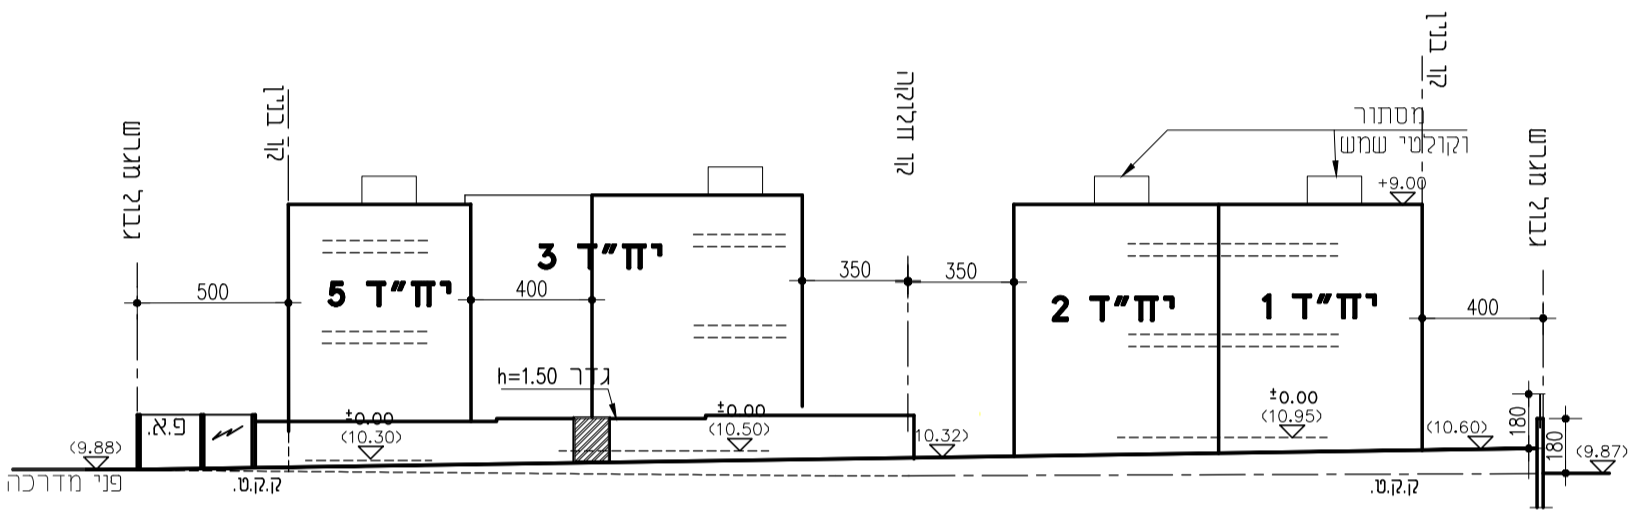

חיתך א-א
קני"מ 1:250