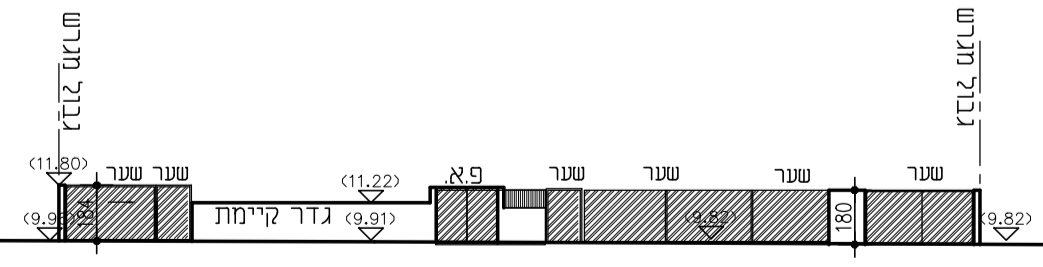

עדכון 28.11.17 שרוטט עיי ריקי
עדכון 19.05.2016 שרוטט עיי חוסטל
לא לצרכי רישום
תאריך 26.8.09

מפת
H:\14114\14114.prj

חזית מזרחית
קני"מ 1:250

מחוז : חיפה
נפה : חדרה
מקום : חדרה
גוש : 10016
חלקה : 114
שטח רשום : 1.444 ד'
הוכן עבור :
בונה רם

1.חלוקה

המטרים דונם מטר	מספרי החלקות	
	סופי	ארעי
0.776	114/1	114/2
0.638	114/2	114/3
0.030	114/3	
1.444	114	

תרשים הסביבה 1:2500

נספח בינוי פיתוח וחניה

302-0433862

שינוי הוראות בניה
ברחי בלינסון בחדרה
בגוש 10016 חלקה 114