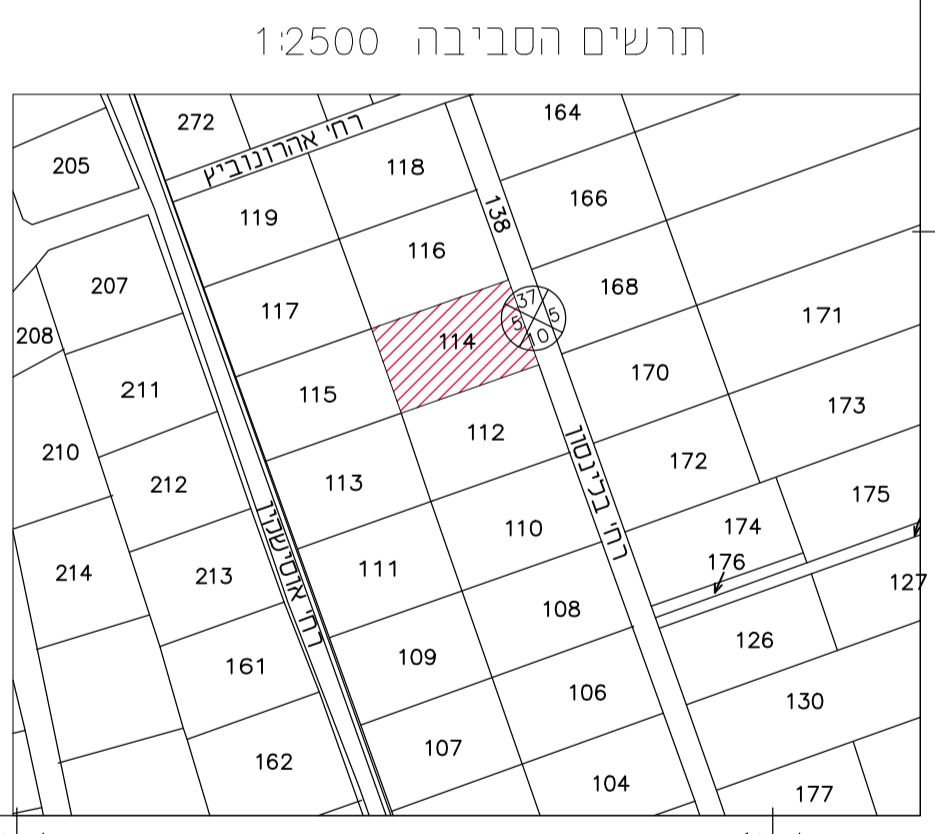

תרשים הסביבה 1:2500

נספח בינוי פיתוח וחניה

302-0433862

שינוי הוראות בניה
ברחי בלינסון בחדרה
בגוש 10016 חלקה 114

נספח לתכנית	
גליון 1 מתוך 1	תחולה
מנחה	תאריך עריכת הנספח
18.3.19	רשימת התרשימים
קני"מ 1:2500	תרשים סביבה
1:250	מפה מצבית

שמות וחתימות:

מגיש התכנית	שם:	חתימה:
מגיש התכנית	בונה בן בונה רם וימן איילת	חתימה:
יוזמי התכנית	בונה בן בונה רם	חתימה:
עורך הנספח	דודוב מיכאל	חתימה:
מודד	ירחמאל גולדשמיט	חתימה:

מקרא:

- גבול התכנית
- קו בנין
- עץ לשימור
- עץ לעקירה