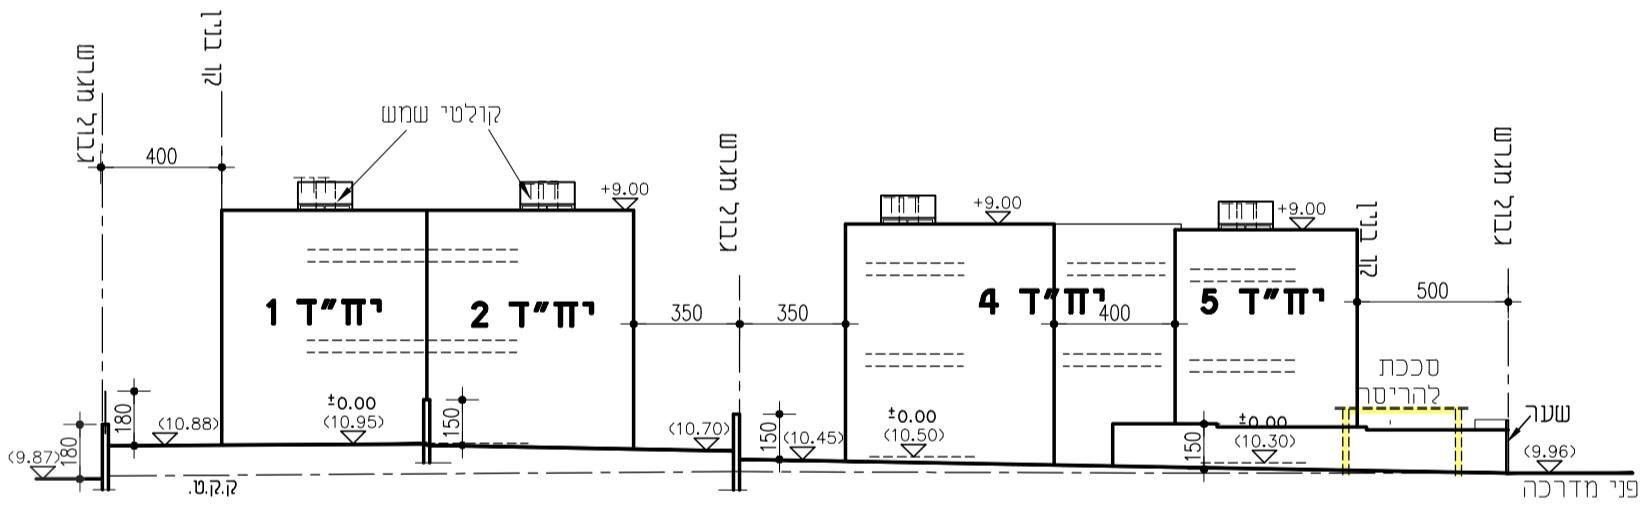

חזית צפונית
קני"מ 1:250

חזית דרומית
קני"מ 1:250