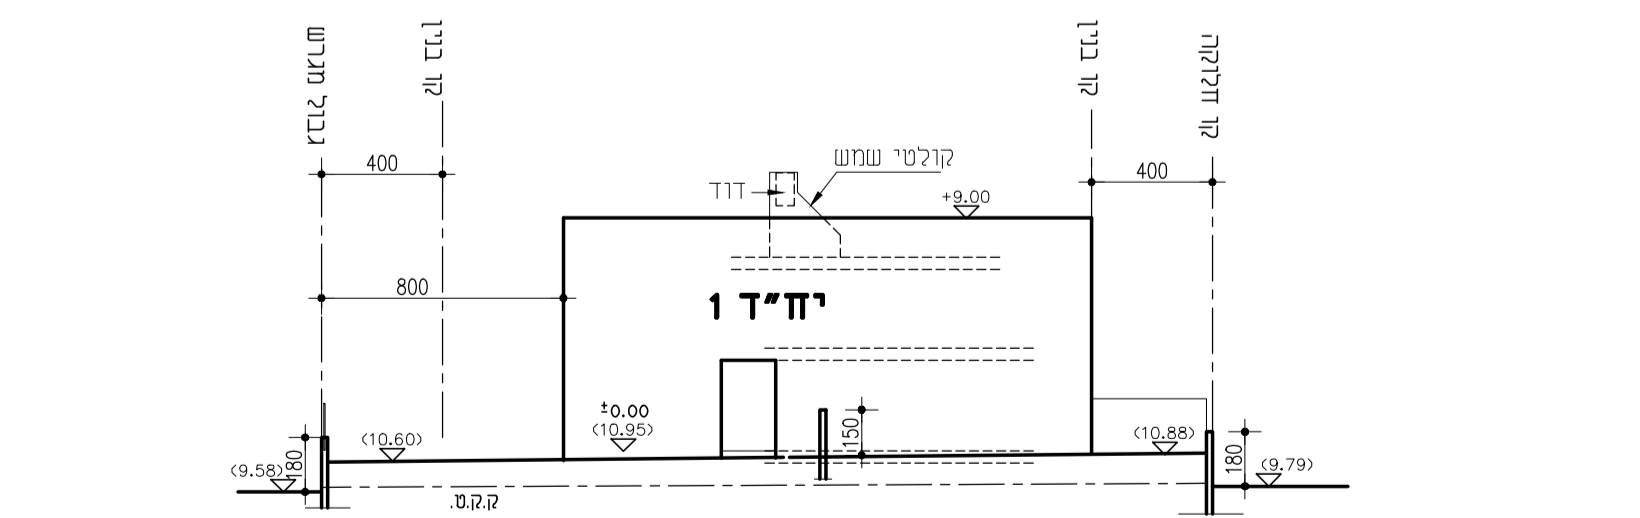

חזית מערבית
קני"מ 1:250