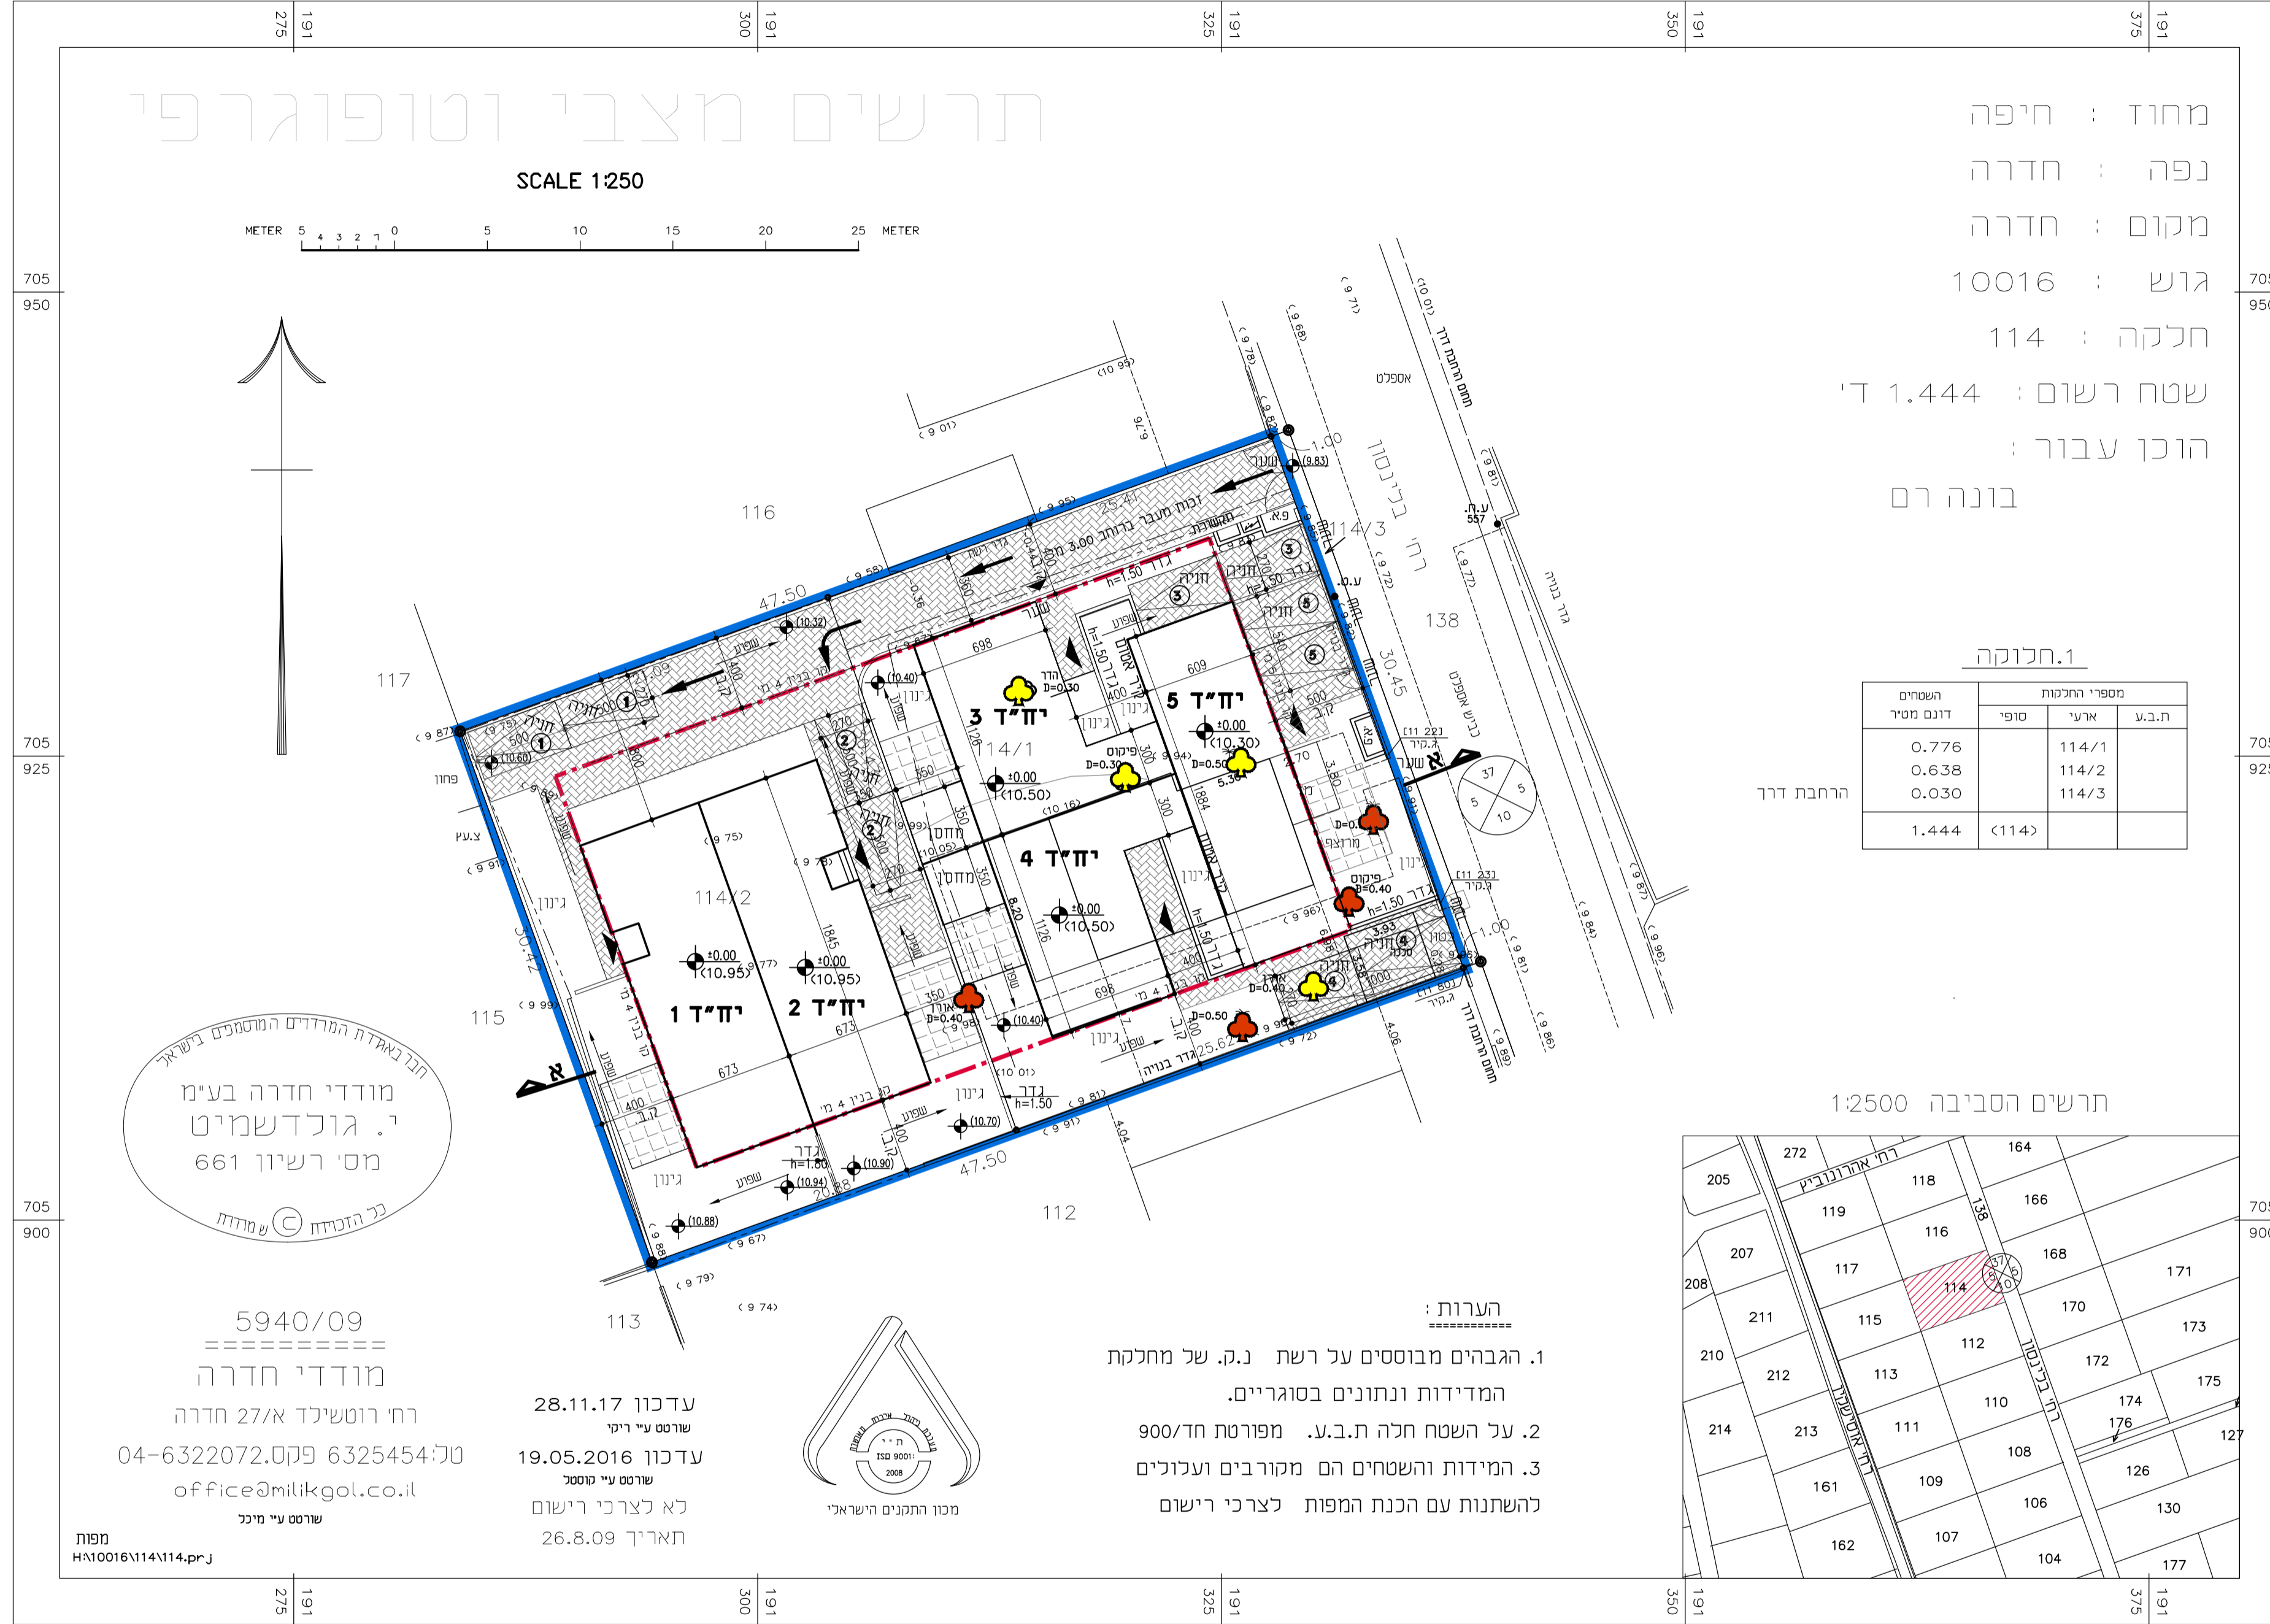

תרשים הסביבה 1:2500

הכו באגדת המודדים המומסלים בישראל
י. גולדשמיט
מס' רשיון 661
כל הזכויות © שמורות

5940/09
מודדי חדרה
רח' רוטשילד א/27 חדרה
טל: 6325454 פקס: 6322072-04
office@milikgol.co.il
שרוטט עיי מיכל

עדכון 28.11.17 שרוטט עיי ריקי
עדכון 19.05.2016 שרוטט עיי חוסטל
לא לצרכי רישום
תאריך 26.8.09

מפת
H:\14114\14114.prj

מחוז : חיפה
נפה : חדרה
מקום : חדרה
גוש : 10016
חלקה : 114
שטח רשום : 1.444 ד'
הוכן עבור :
בונה רם

1.חלוקה

המטרים דונם מטר	מספרי החלקות	
	סופי	ארעי
0.776	114/1	114/2
0.638	114/2	114/3
0.030	114/3	
1.444	114