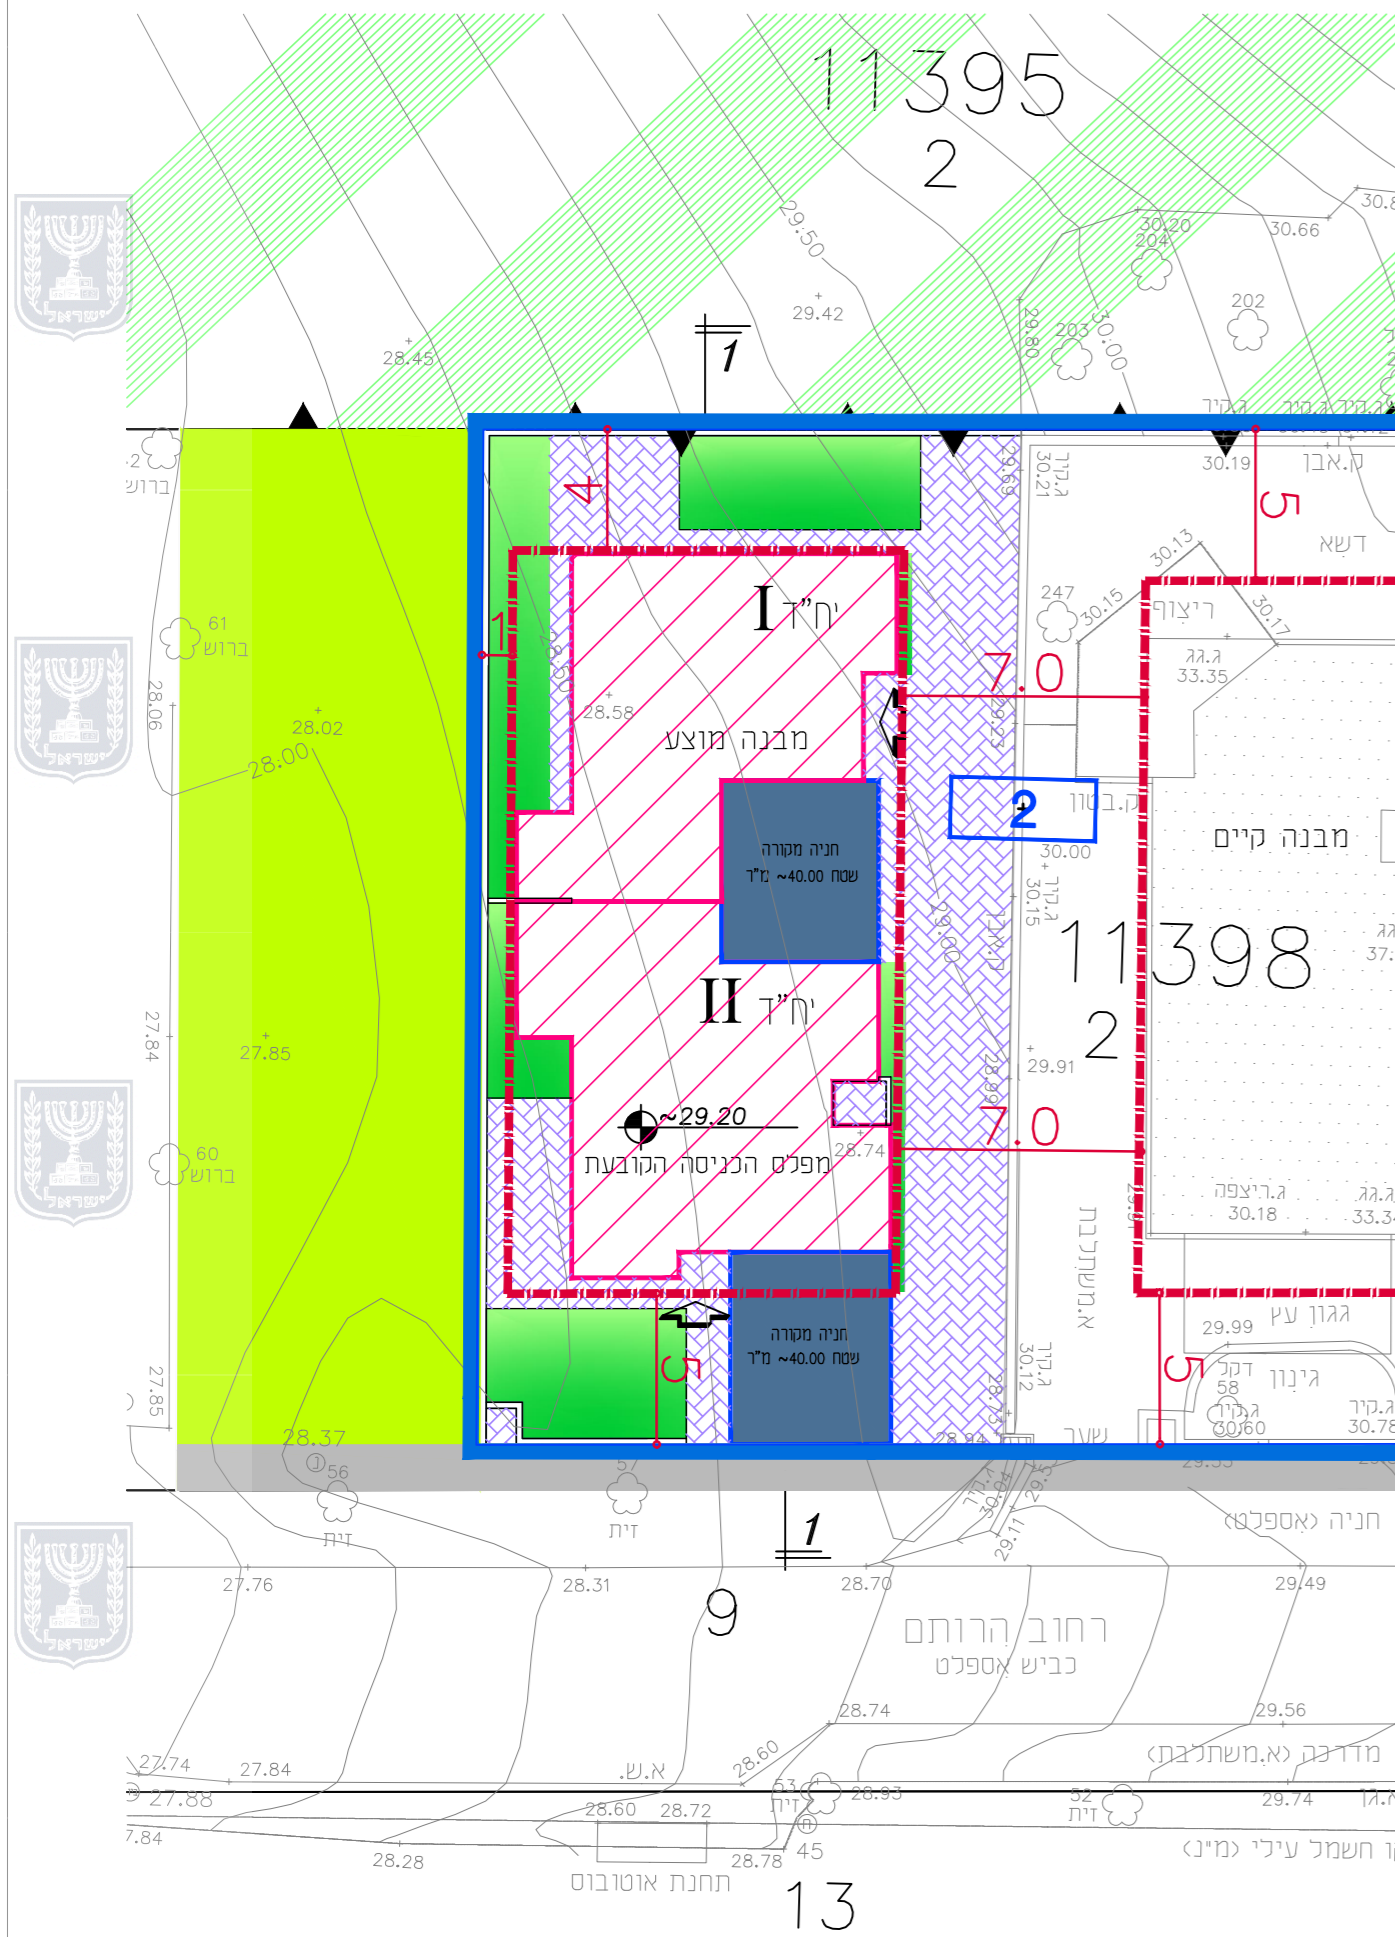

תרשים סביבה הקרובה

חתך 1-1

תכנית פיתוח וקומת הכניסה

חוק התכנון והבנייה, התשכ"ה - 1965
תכנית מפורטת

306-0402388

**תוספת יחידת דיור
ברחי הרותם 7, ק. טבעון**

נספח בינוי - למבנה מוצע בלבד גליון 1

שם הנספח	קנימ
תכנית וחתכים	1: 250
תרשים סביבה	1: 2500