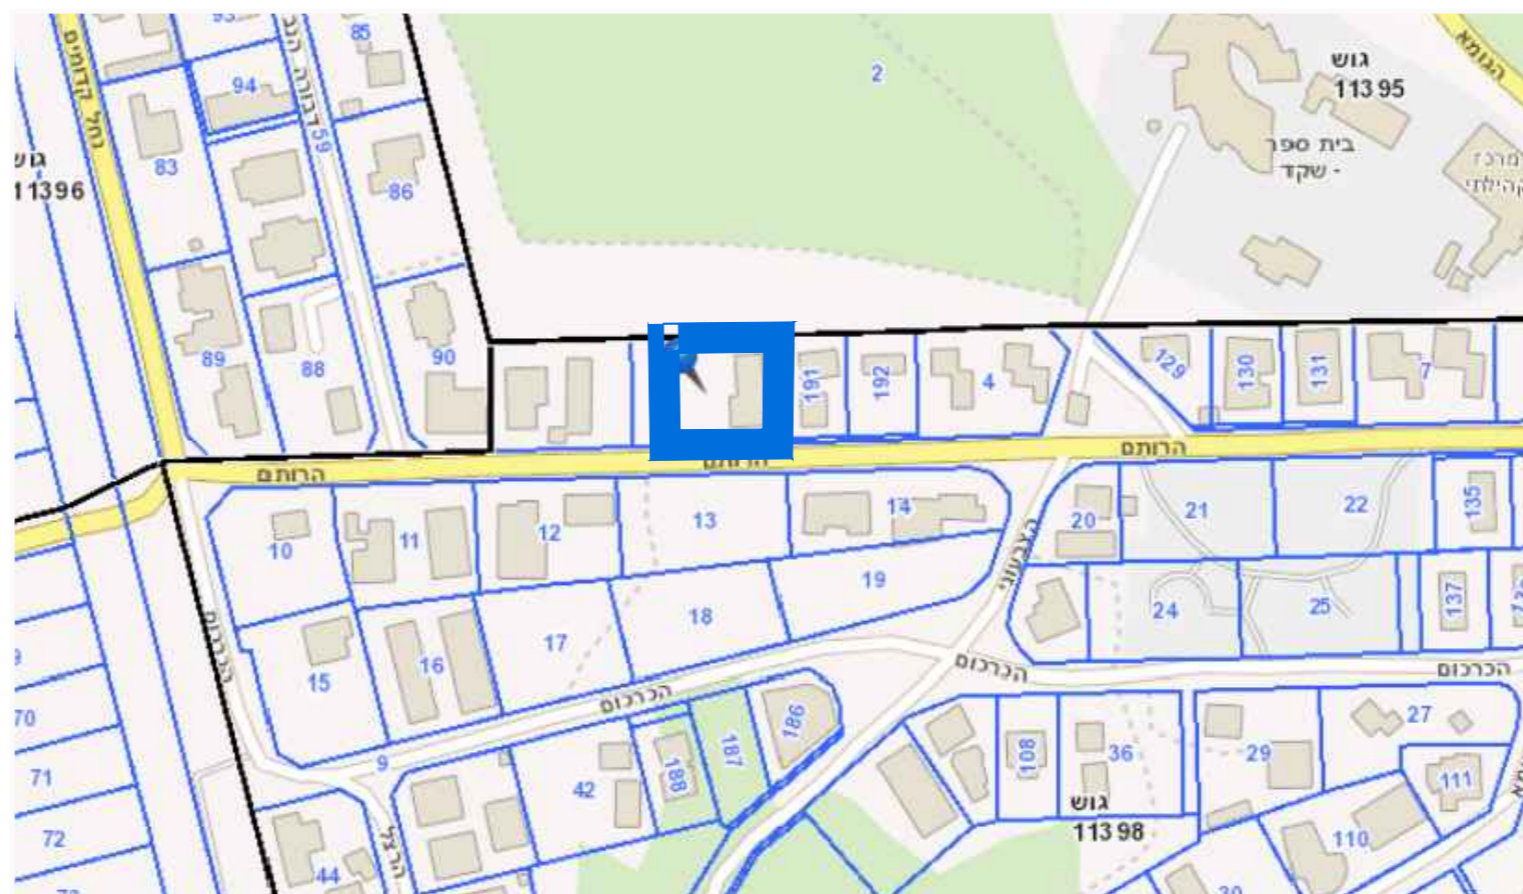

תרשים סביבה הקרובה

חתך 1-1

תכנית פיתוח וקומת הכניסה

חוק התכנון והבנייה, התשכ"ה - 1965
תכנית מפורטת

306-0402388

**תוספת יחידת דיור
ברחי הרותם 7, ק. טבעון**

נספח בינוי - למבנה מוצע בלבד גליון 1

שם הנספח	קנימ
תכנית וחתכים	1: 250
תרשים סביבה	1: 2500