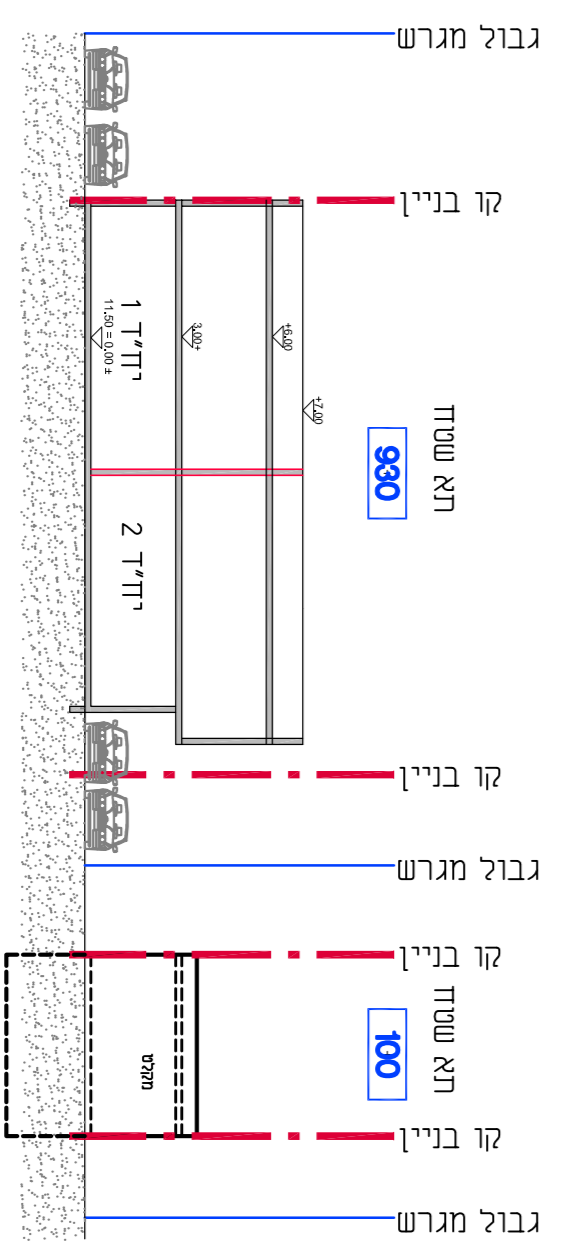

תכנית 1:250 ק.ת.

תכנית בינוי

1:250 ק.ת.

חתך אורך עקרוני

מקרא תכנית בינוי

- גבול התכנית
- גבול תא עטוד ומספרו
- קו בנין
- עקב ענקיורה
- עקב לשימור
- מטי' הודרד
- קו בנין
- זכות חדרד

בינוי

מטי' 353-0617019

מגורים בדלקה 93
נוש 10207, בניחניה

נספח לתכנית	
1	גליון 1
1	חתך 1
תחולה	מנחה
תיאור	תאריך עריכת הוספה
רשימת התרומים	קני'ת
מצב מאושר	1:250
שם תרשים	-
שם תרשים	-