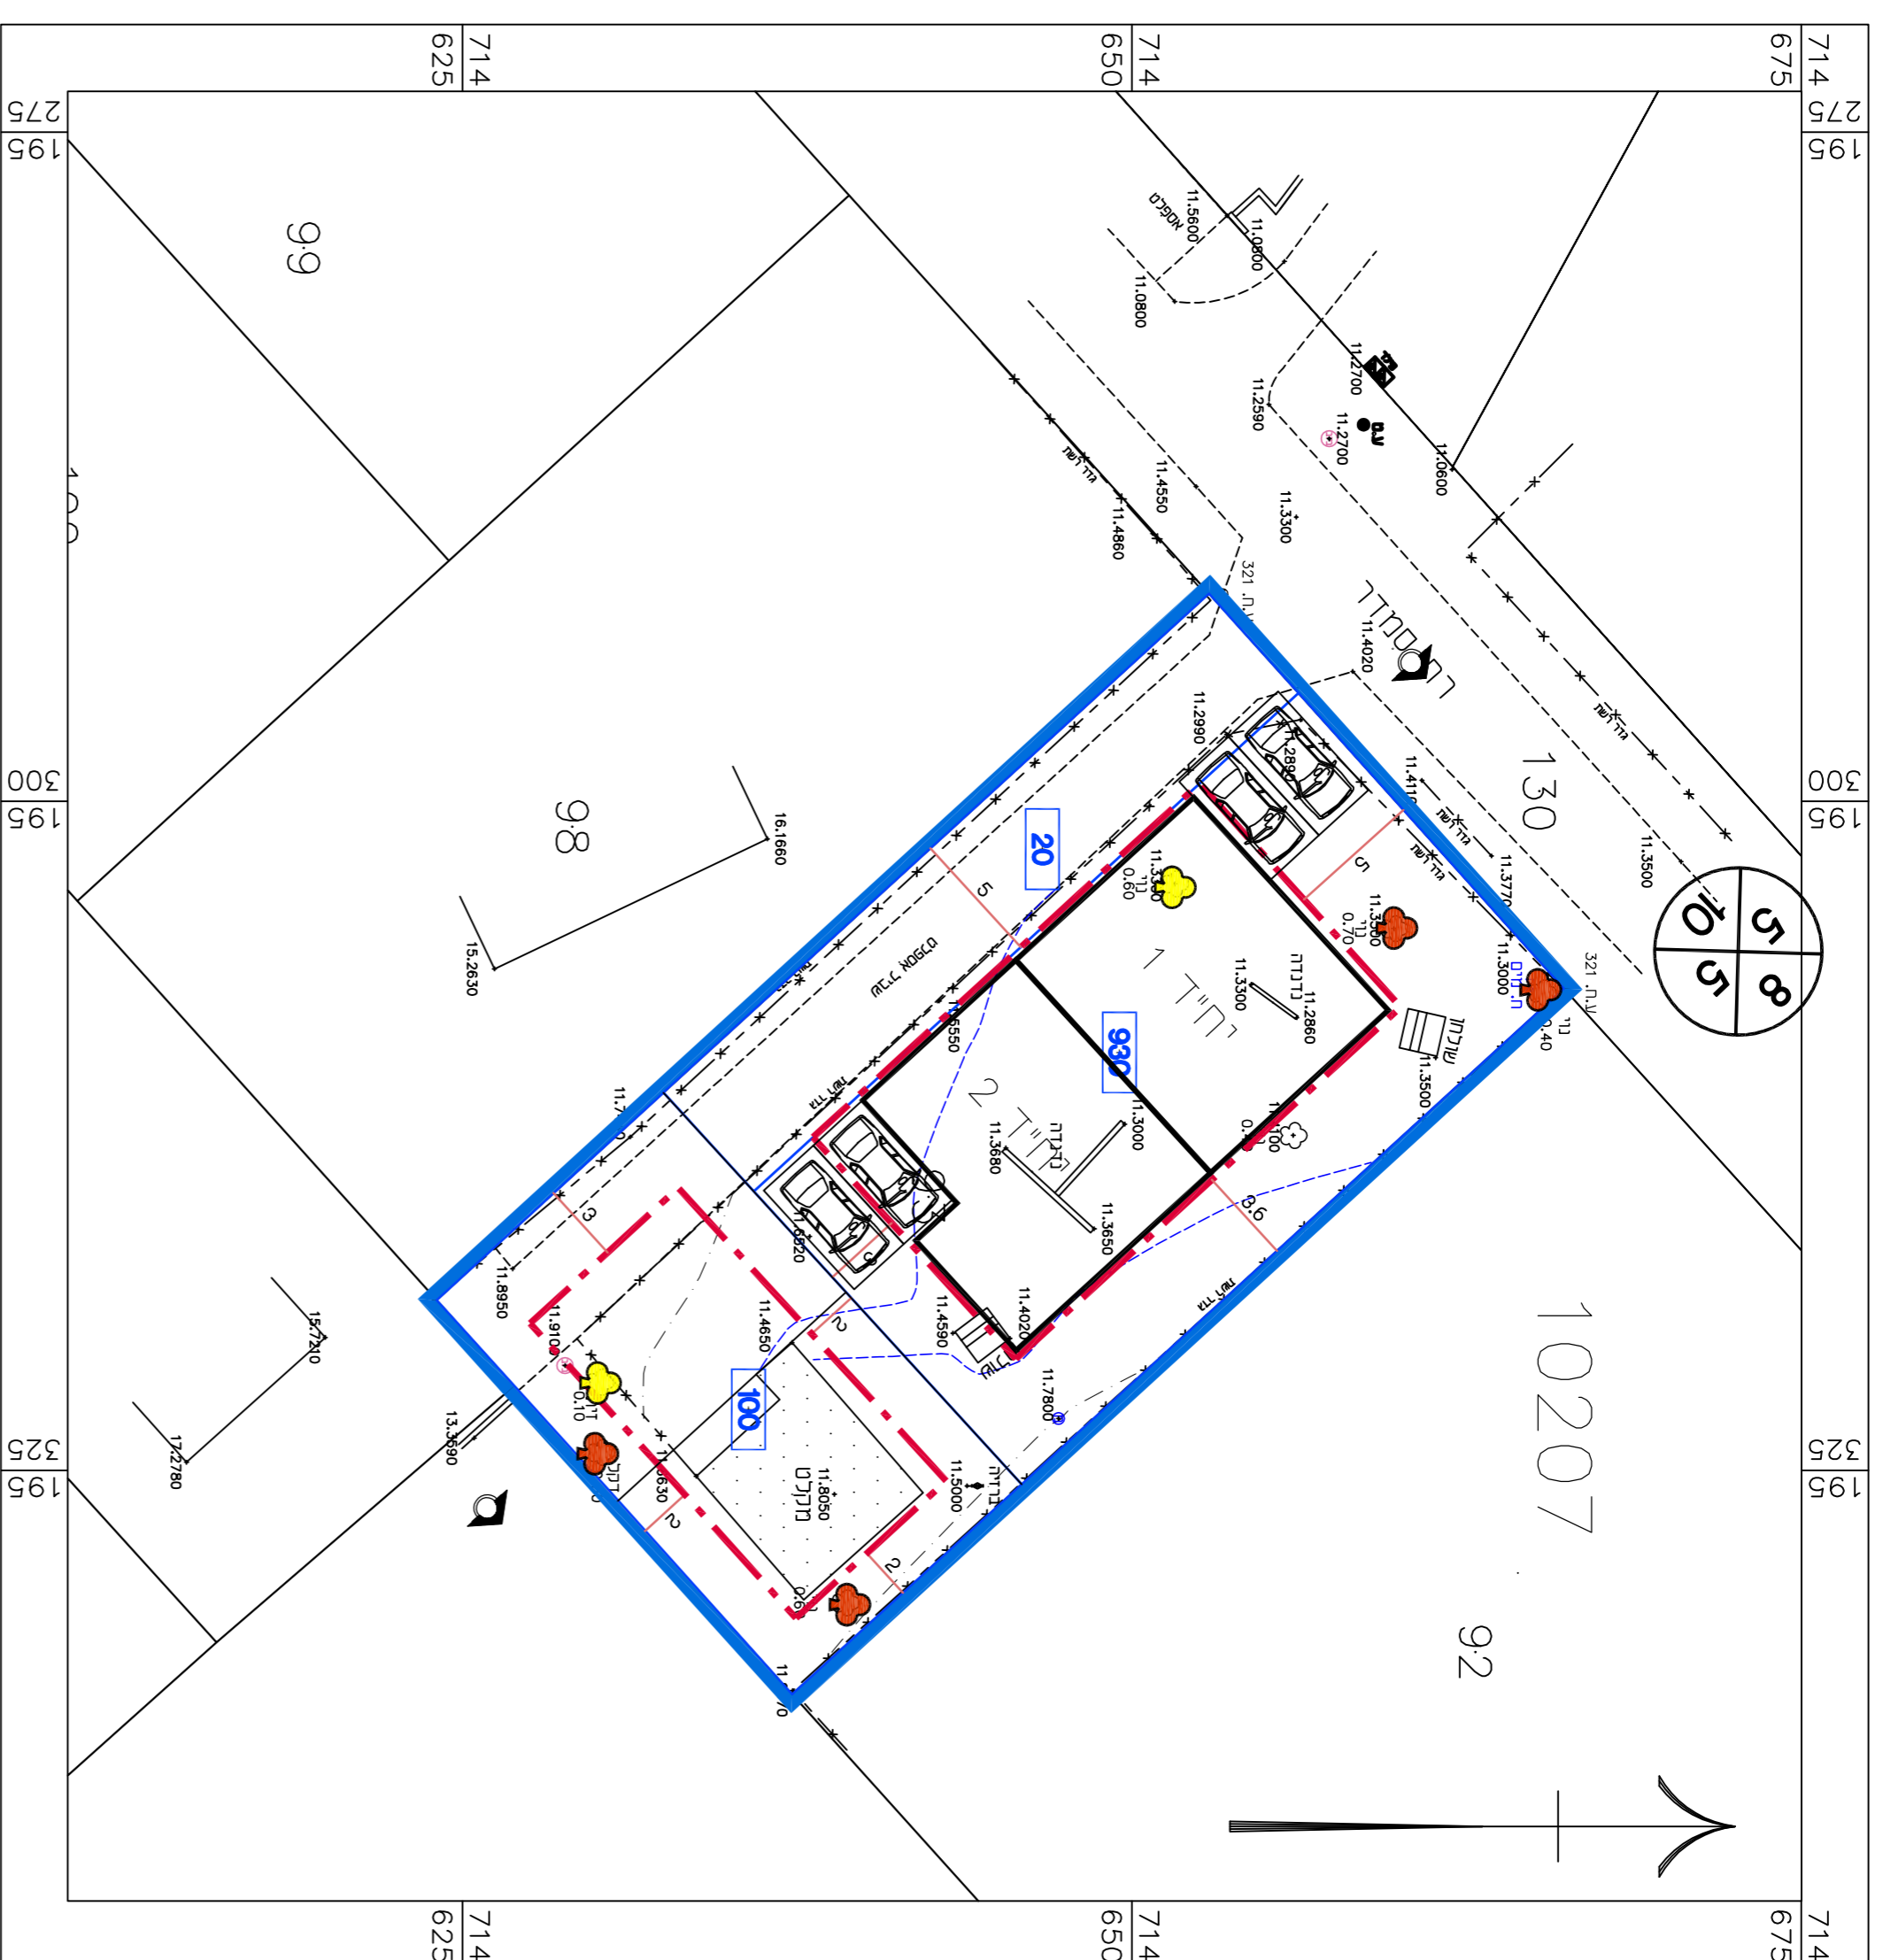

תכנית 1:250 ק.ת.

תכנית בינוי

1:250 ק.ת.

חתך אורך עקרוני

מקרא תכנית בינוי

- גבול התכנית
- גבול תא עטוד ומספרו
- קו בנין
- עקב ענקיורה
- עקב לשימור
- מטי' הודרד
- קו בנין
- זכות חדרד

בינוי

מטי' 353-0617019

מגורים בדלקה 93
נוש 10207, בניחניה

נספח לתכנית	
1	גליון 1
1	חתך 1
תחולה	מנחה
תיאור	תאריך עריכת הוספה
רשימת התרומים	קני'ת
מצב מאושר	1:250
שם תרשים	-
שם תרשים	-