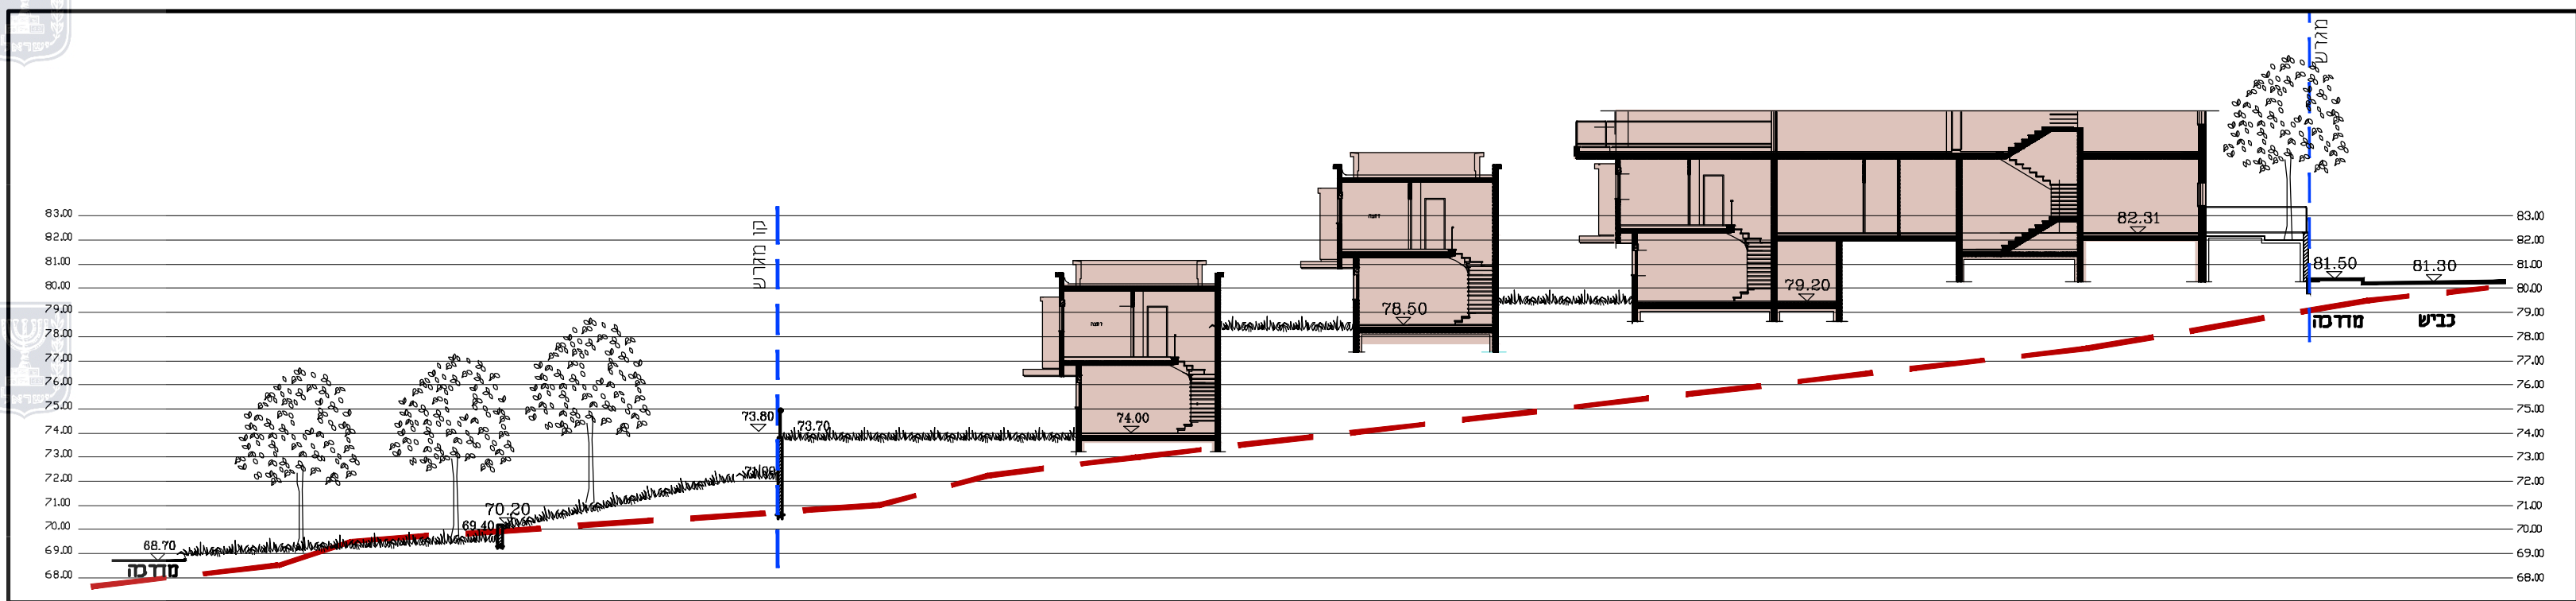

תכנית פיתוח שטח  
קנ"מ 1:250

אישורים	
מתן תוקף	הפקדה

מקרא :

גבול תפנית

גבול תא שטח ומספרו

קו ביזן

קו ביזן עילי

מספר הדרך

קו ביזן

רחב הדרך

חותך 2-2 קנ"מ 1:250

שמות ודתימות:	
שם:	פנינה דוונברג
תאריך:	הדתימה:
שם:	מילד בלום
תאריך:	תכנון סביבתי בע"מ
עורך ראשי:	
אדריכל נוף:	