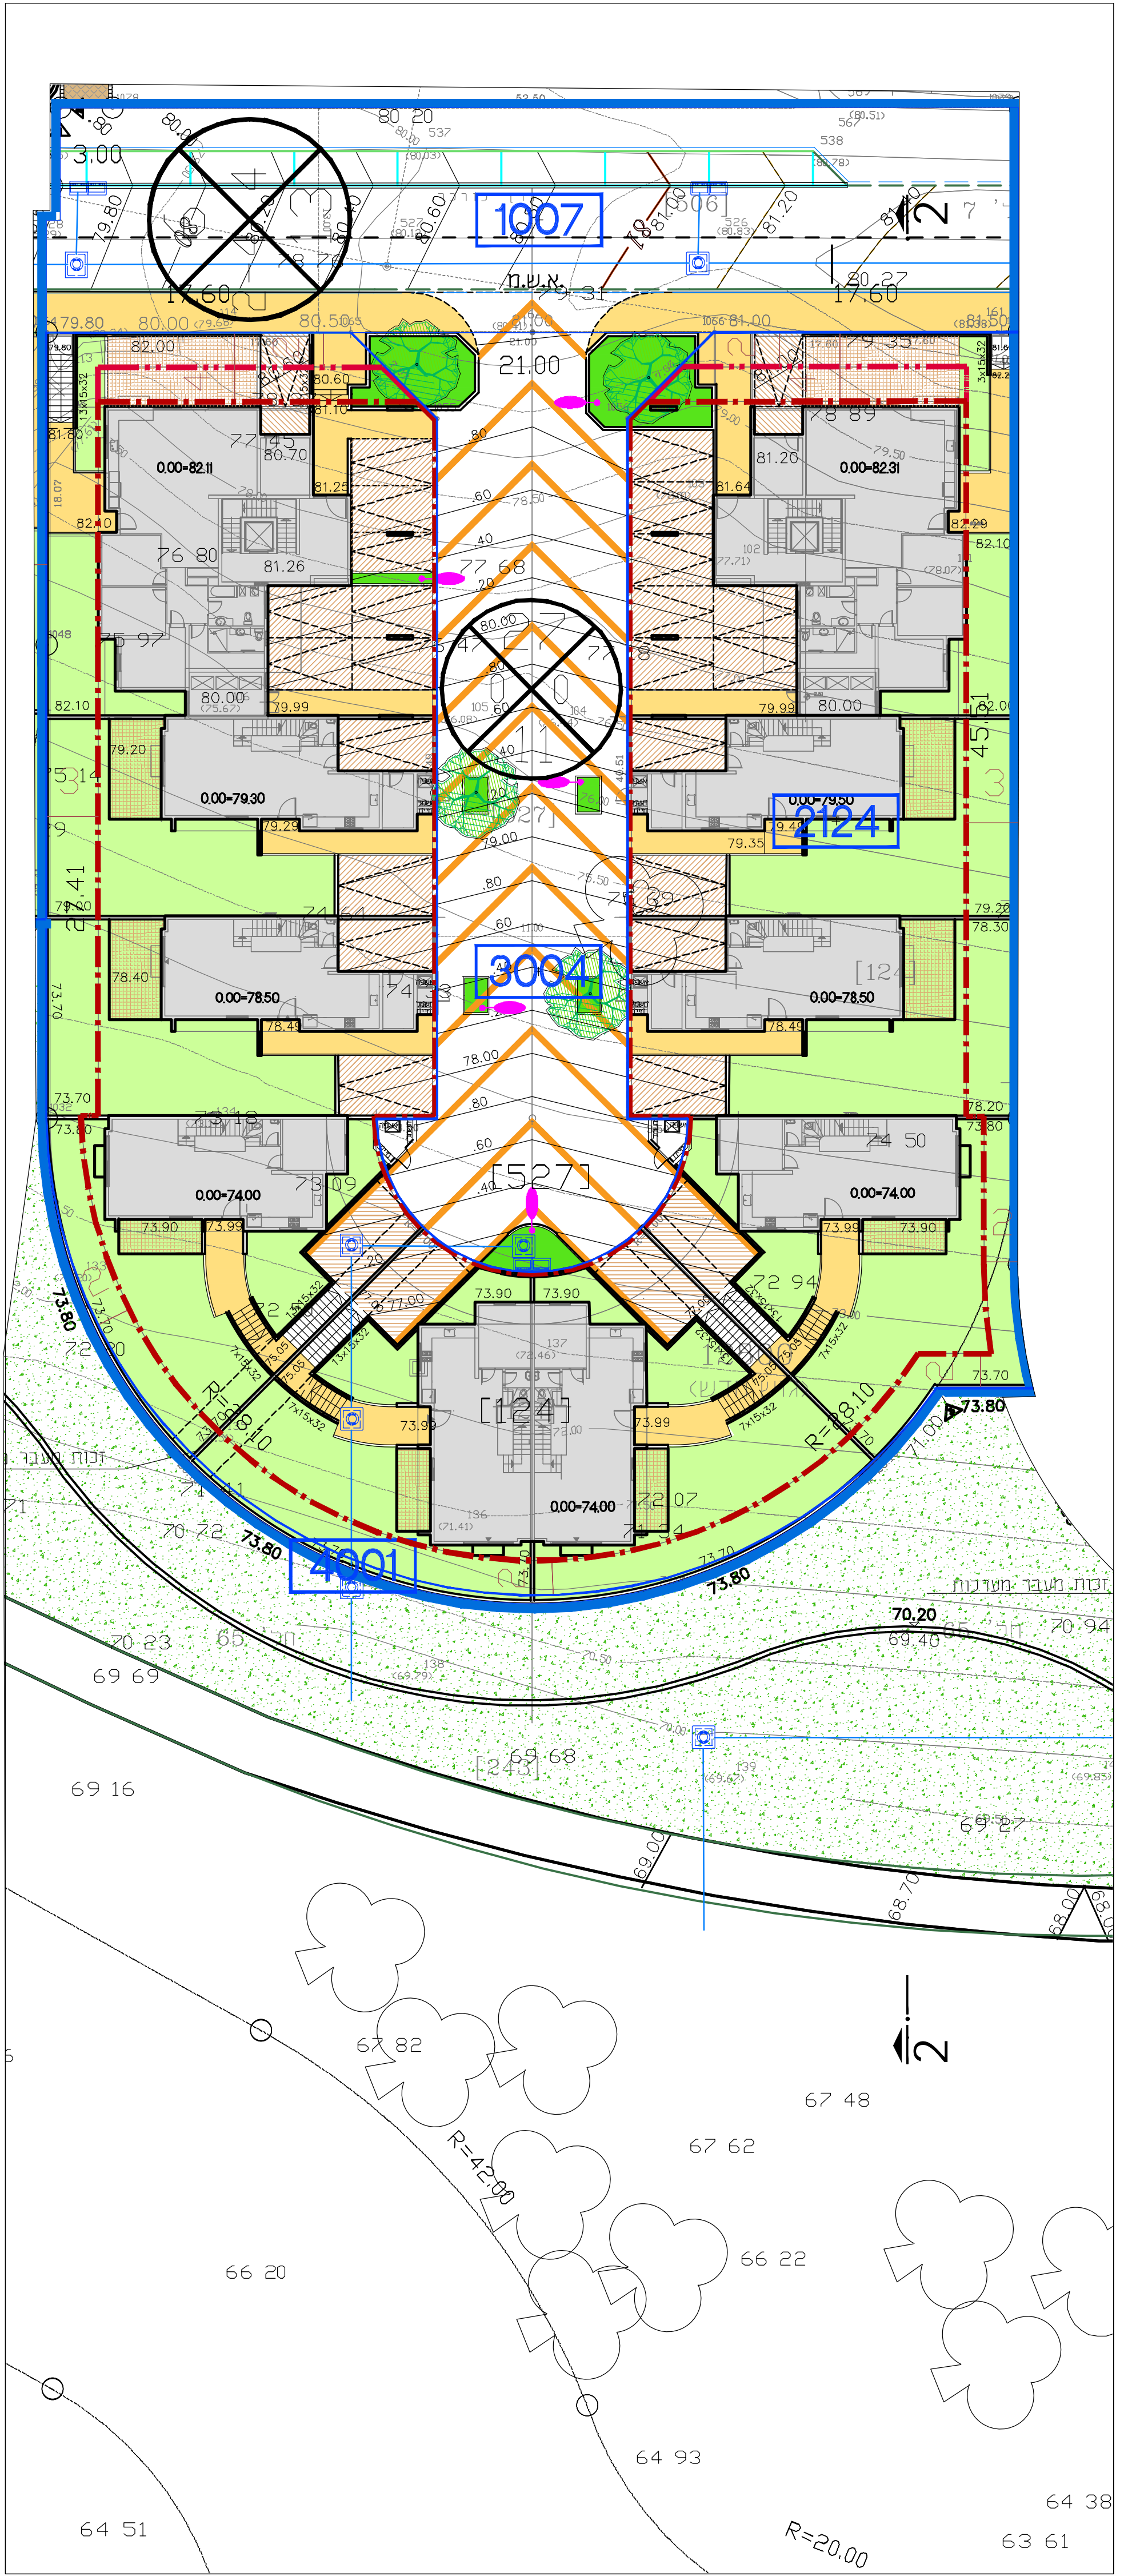

שינוי בזכויות והוראות  
במגרש 124 בגבעת אלונים

נספח פיתוח נופי מנחה גליון 1 מתוך 1

מחוז	חיפה
מרחב תכנון מקומי	קרית אתא
רשות מקומית	קרית אתא
ישוב	קרית אתא
תאריך	1/05/2018
שם הנספח	קנ"מ
נספח פיתוח נופי	1 : 250
תרשים סביבה	-
תרשים נוסף	-
תרשים נוסף	-
תמונה נוספת	-

תכנית פיתוח שטח  
קנ"מ 1:250

אישורים	
מתן תוקף	הפקדה

מקרא :

גבול תפנית

גבול תא שטח ומספרו

קו ביזן

קו ביזן עילי

מספר הדרך

קו ביזן

רחב הדרך

חותך 2-2 קנ"מ 1:250

שמות ודתימות:	
שם:	פנינה דוונברג
תאריך:	הדתימה:
שם:	מילד בלום
תאריך:	תכנון סביבתי בע"מ
עורך ראשי:	
אדריכל נוף:	