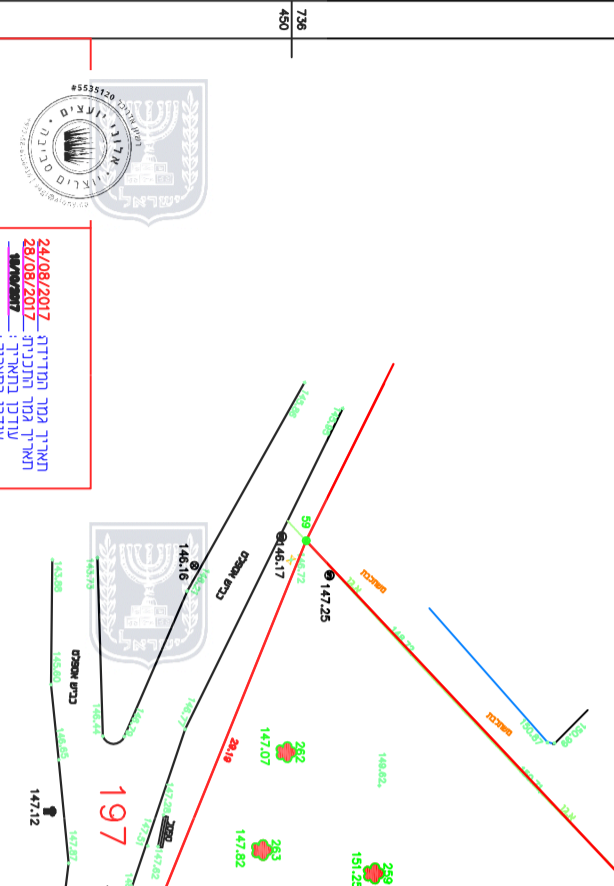

מקום : טבעון

גוש : 10479

חלקה : 92

שטח : 2644

הרכב עברור בעלי הנכס

מדידת	קוטר גובה (מ')/גובה (מ')	Y	X	מבנה/ענף	סוג התחלה/תחילת	מספר התחלה/תחילת
736	7.00	7364939.66	212191.43	1	אורז/ענף	269
736	7.50	736448.04	212180.94	1	אורז/תחלה	263
550	6.00	736449.64	212174.47	1	ע"פ רישום/ענף שונים	262
550	5.50	736448.89	212198.54	1	ענף/תחלה	255
550	7.50	736451.59	212199.02	1	אשכול/תחלה	254
550	5.50	736449.66	212191.18	1	אשכול/תחלה	251
550	4.00	736455.43	212182.49	1	אשכול/תחלה	259
550	5.00	736461.65	212195.89	1	אשכול/תחלה	246
550	8.00	736453.21	212189.69	1	אשכול/תחלה	250
550	6.00	736457.70	212208.55	1	אשכול/תחלה	260
550	5.00	736459.18	212210.79	1	אשכול/תחלה	229
736	5.00	736453.52	212205.97	1	ע"פ רישום/ענף שונים	245
736	7.50	736456.80	212203.41	1	אשכול/תחלה	244
736	6.00	736458.24	212202.82	1	אשכול/תחלה	243
736	8.00	736461.53	212191.39	1	אשכול/תחלה	247
736	5.50	736457.40	212189.36	1	אשכול/תחלה	249
736	7.00	736463.45	212200.86	1	אשכול/תחלה	242
736	6.20	736469.76	212219.40	5	אשכול/תחלה	241
736	5.60	736473.04	212205.60	1	אשכול/תחלה	240
736	7.00	736476.72	212220.77	1	אשכול/תחלה	224
525	7.50	736483.26	212213.08	1	אשכול/תחלה	222
525	6.00	736487.88	212206.98	1	אשכול/תחלה	234
525	6.00	736489.60	212200.68	1	אשכול/תחלה	235
525	4.50	736478.83	212227.99	1	אשכול/תחלה	214
525	5.50	736483.24	212226.11	1	אשכול/תחלה	213
525	7.00	736483.98	212222.10	1	אשכול/תחלה	215
525	6.00	736492.38	212213.31	1	אשכול/תחלה	219
525	4.50	736493.6854	212213.7012	1	ע"פ רישום/ענף שונים	119
525	5.00	736486.42	212232.67	1	ע"פ רישום/ענף שונים	203
525	5.00	736492.69	212219.43	1	אשכול/תחלה	216
525	4.00	736497.19	212216.28	1	אשכול/תחלה	217
525	6.00	736489.83	212233.94	1	אשכול/תחלה	181
525	6.50	736492.54	212229.31	1	אשכול/תחלה	185
525	7.00	736498.07	212224.14	1	אשכול/תחלה	186
525	6.50	736503.42	212219.63	1	ע"פ רישום/ענף שונים	199
525	6.50	736492.77	212236.04	1	אשכול/תחלה	230
525	3.50	736495.154	212233.949	1	אשכול/תחלה	169
525	4.00	736500.59	212230.89	1	אשכול/תחלה	173
525	6.00	736502.27	212226.51	1	אשכול/תחלה	178
736	4.00	736505.36	212221.03	1	אשכול/תחלה	177
500	4.00	736497.14	212241.01	1	ע"פ רישום/ענף שונים	362
500	4.00	736499.6104	212246.5884	1	ע"פ רישום/ענף שונים	112
500	5.00	736512.65	212231.47	1	ע"פ רישום/ענף שונים	358
500	4.00	736507.54	212259.223	1	אשכול/תחלה	155
500	4.00	736508.865	212257.96	1	אשכול/תחלה	154
500	0.00	0	0	1	אשכול/תחלה	151
500	3.00	736509.142	212235.899	1	אשכול/תחלה	159
500	3.00	736510.877	212251.479	1	ע"פ רישום/ענף שונים	92
500	3.00	736524.98	212243.919	1	ע"פ רישום/ענף שונים	53
500	4.00	736518.517	212256.755	1	אשכול/תחלה	73
500	8.00	736526.673	212245.539	1	אשכול/תחלה	252
500	5.00	736449.66	212191.18	1	אשכול/תחלה	258
500	7.50	736446.61	212188.91	1	אשכול/תחלה	256
500	5.50	736449.06	212202.77	1	אשכול/תחלה	257
500	5.50	736448.20	212203.26	1	אשכול/תחלה	370
500	6.50	736463.53	212207.78	1	אשכול/תחלה	371
736	7.00	736462.6	212209.01	1	אשכול/תחלה	372
475	8.00	736469.47	212210.43	1	אשכול/תחלה	373
475	8.00	736501.09	212215.19	1	אשכול/תחלה	172