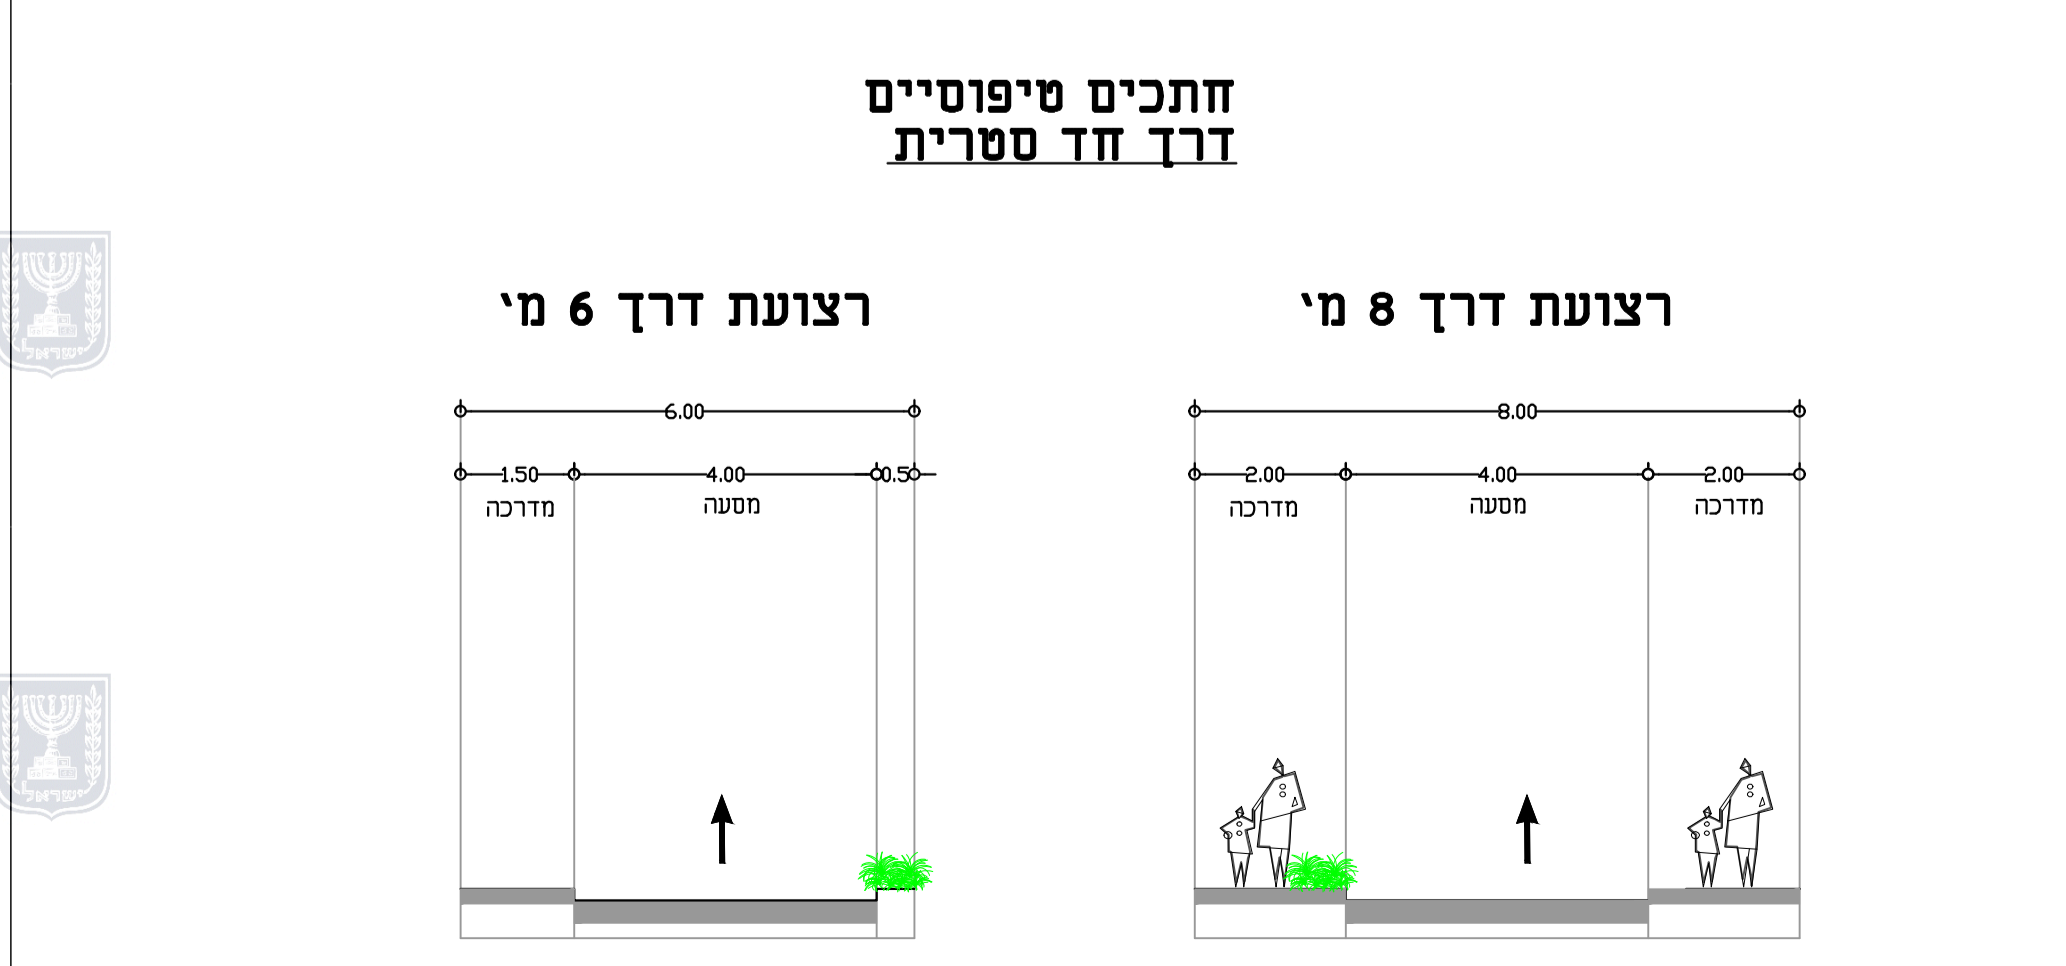

נספח תנועה

תכנית מס' 213-0610725

עכו - חיבור רחובות
יאנוש קורצ'אק ומשה שרת

גליון 1 מתוך 1

תחולה	מנחה
תיאור תאריך עריכת הנספח	--
קני"ם	01/2019
מסלול	1:500

קני"ם	תרשימים נוספים

שמות וחותימות:
 עורך הנספח: [Name]
 מס': [Number] נבחה גיראיסי
 משרד: נר. תדסה תכנון
 נצרת תד. 107 1610002