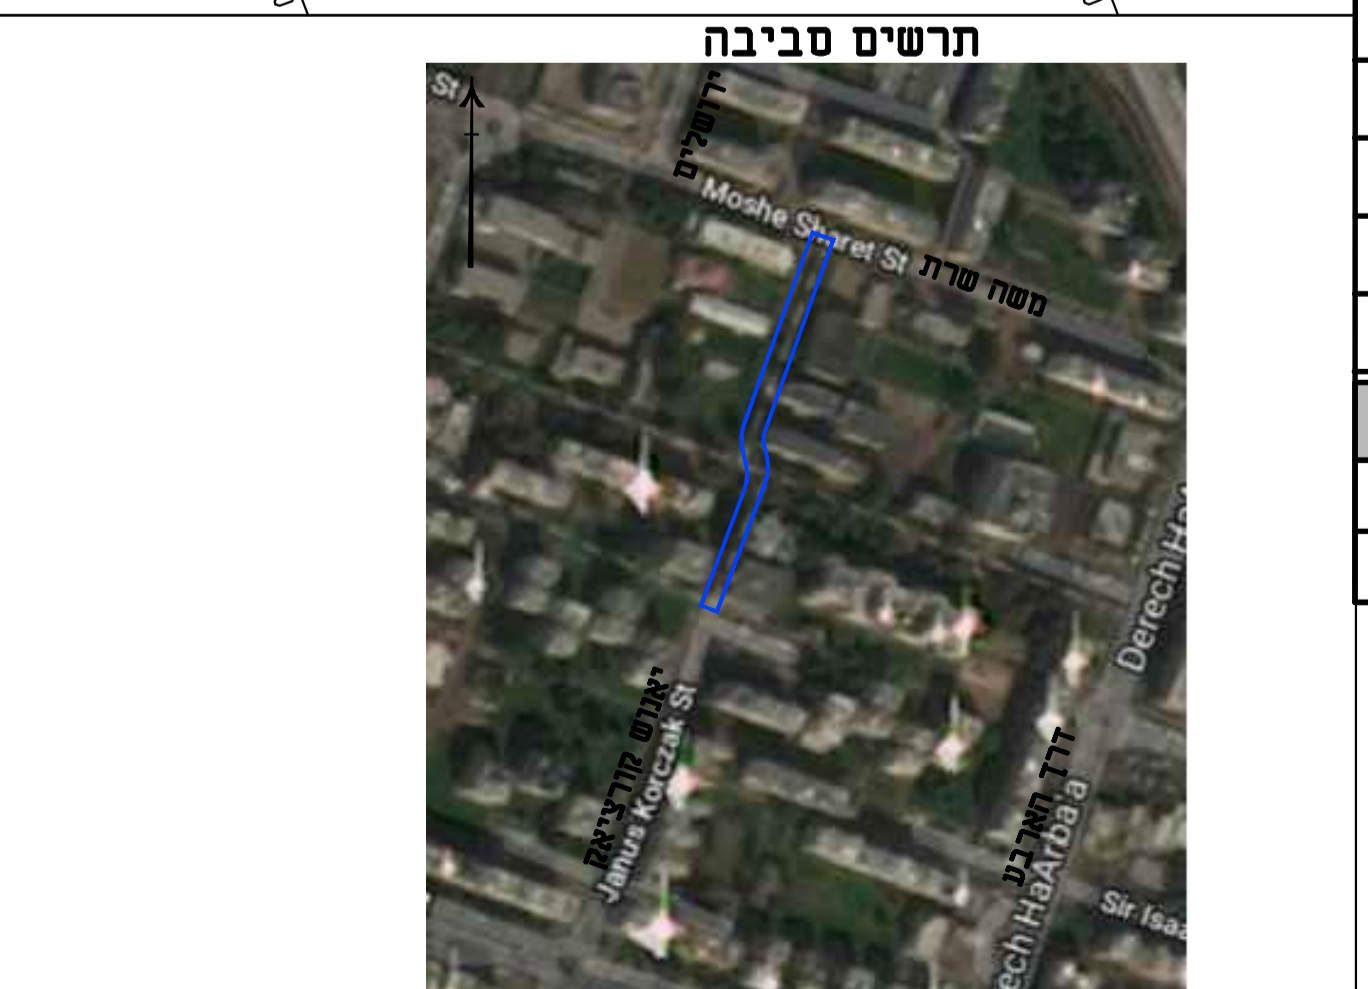

נספח תנועה

תכנית מס' 213-0610725

עכו - חיבור רחובות
יאנוש קורצ'אק ומשה שרת

גליון 1 מתוך 1

תחולה	מנחה
תיאור תאריך עריכת הנספח	--
קני"ם	01/2019
מסלול	1:500

קני"ם	תרשימים נוספים

שמות וחותימות:
 עורך הנספח: [Name]
 מס': [Number] נבחה גיראיסי
 משרד: נר. תדסה תכנון
 נצרת תד. 107 1610002