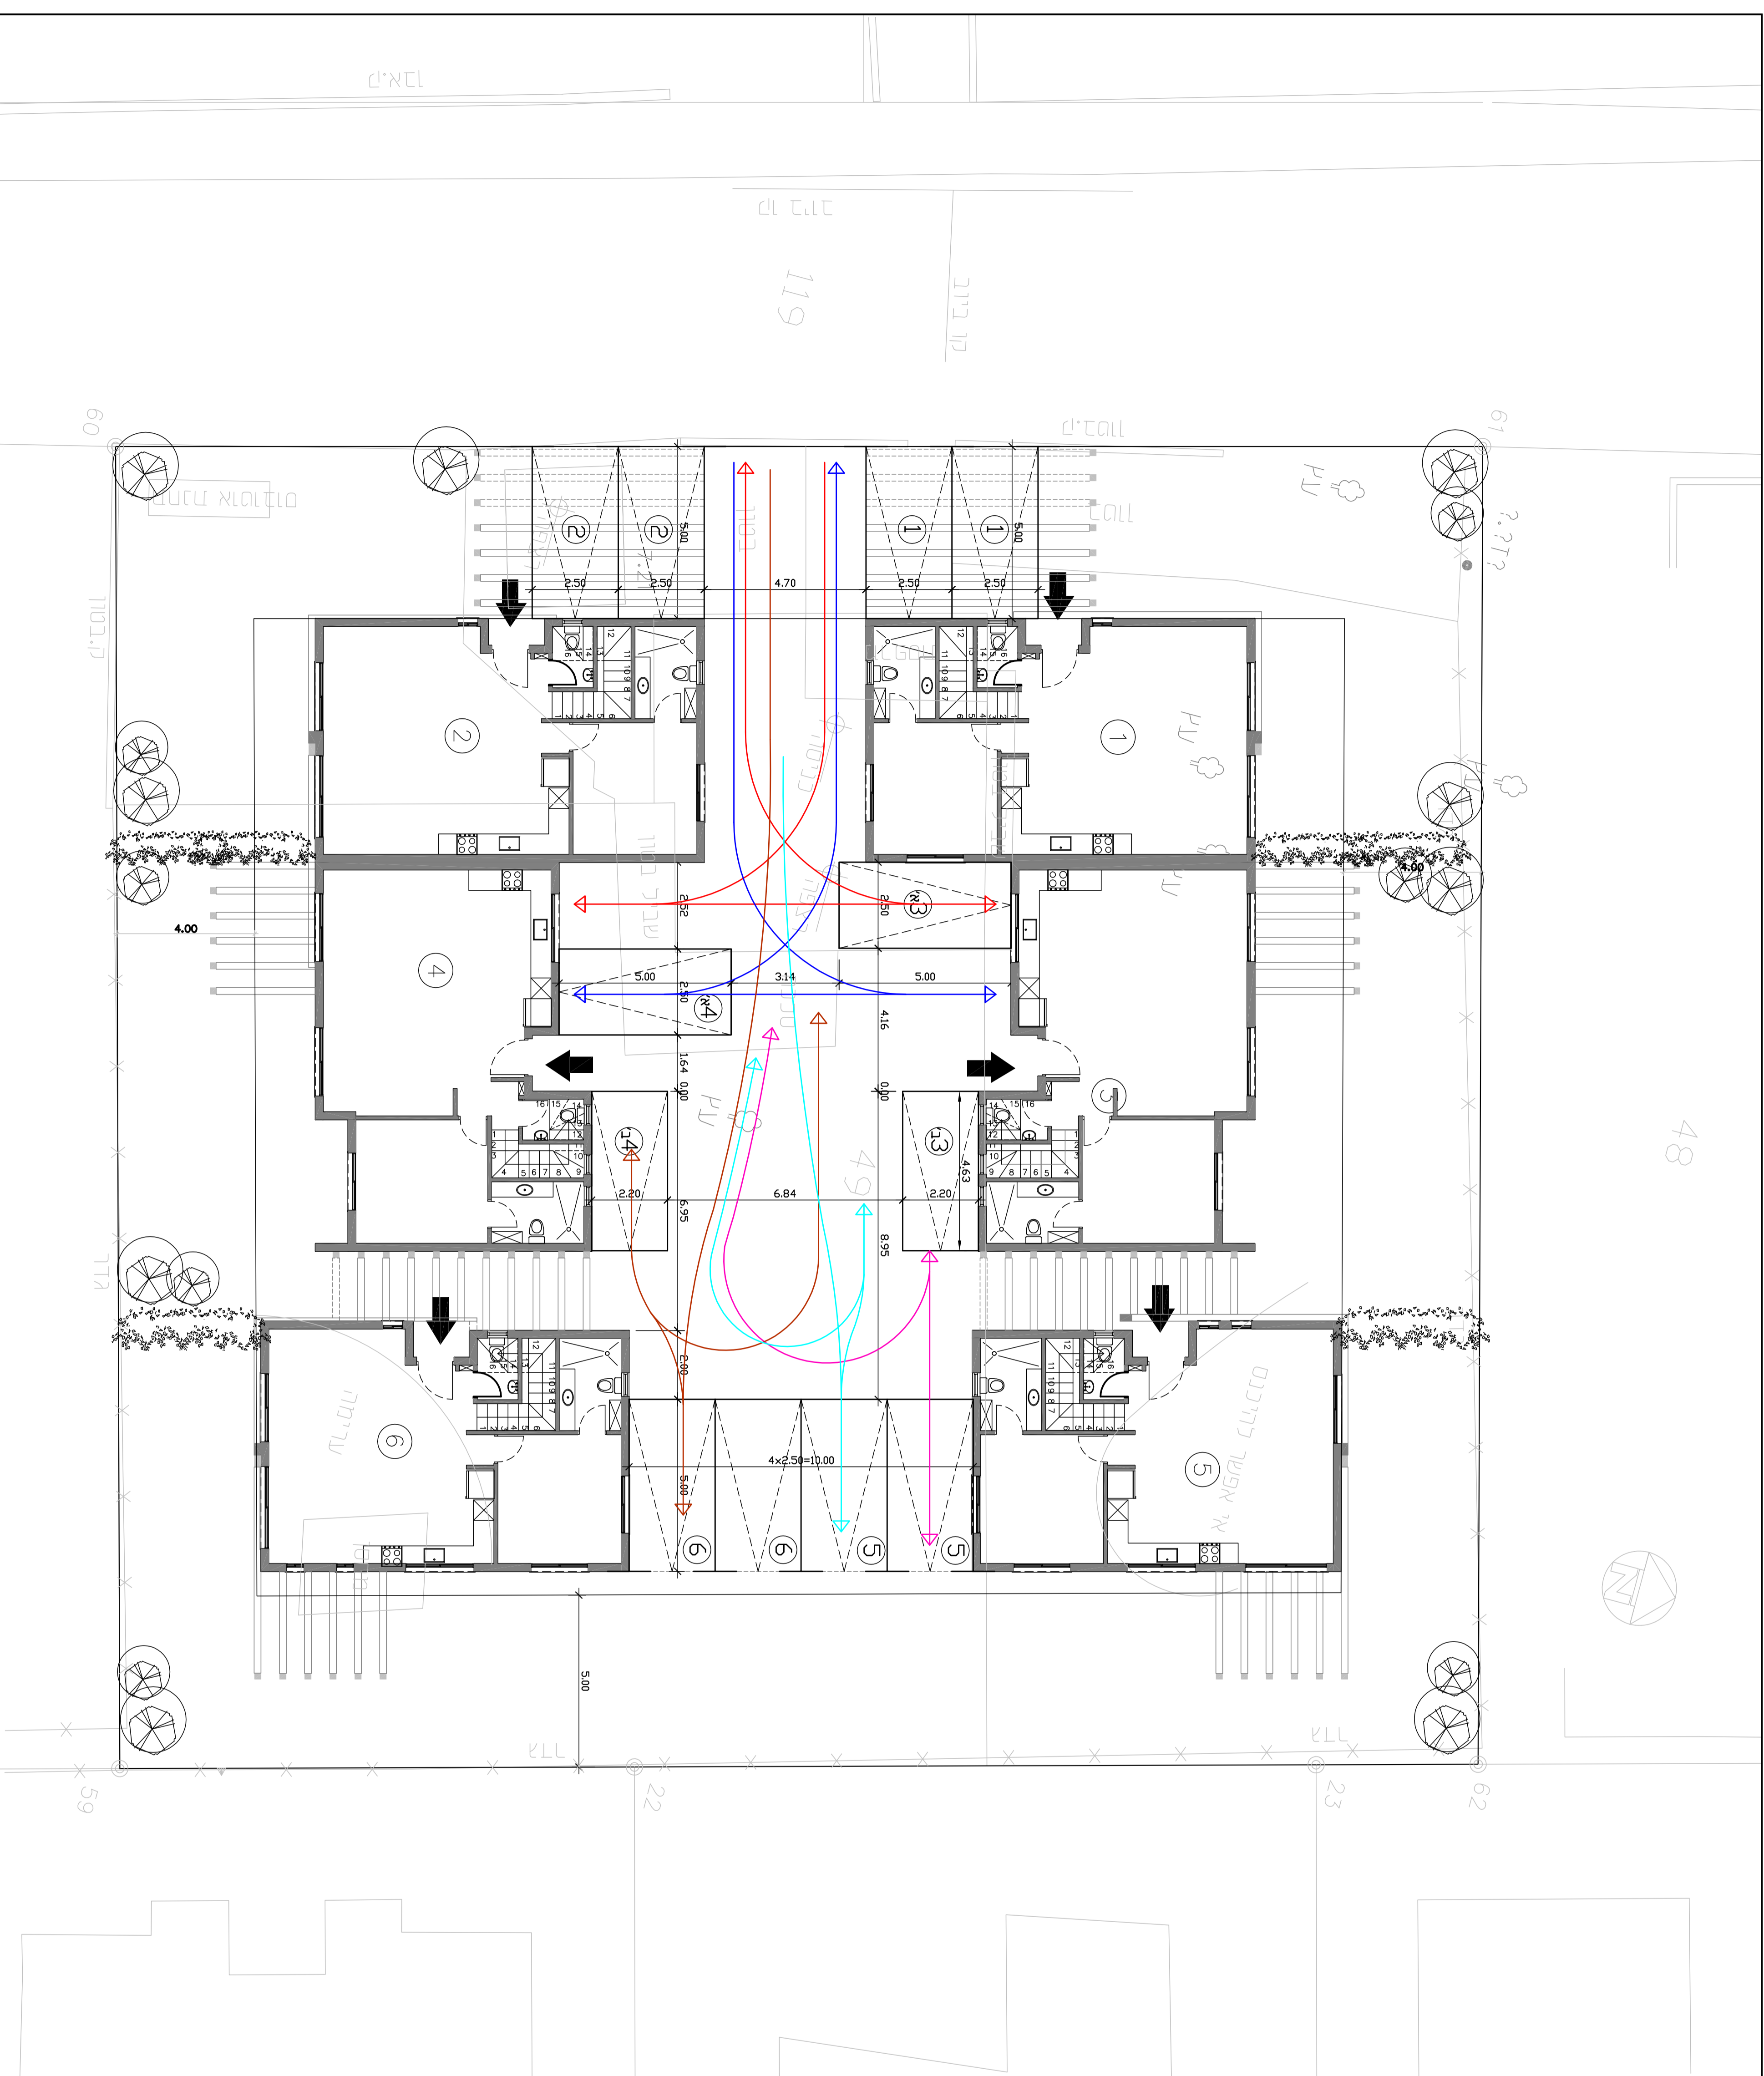

נספח תנועה

נספח לתכנית מס' 306-0554246

תוספת יח"ד
דרך קריית עמל לא

גליון 1 מתוך 1

מנחה	תחזוה
נספח תנועה	תיאור
16-6-19	תאריך עריכת הנספח
1:100	קני"מ
קני"מ	תרשימים נוספים
נספח תנועה	שם תרשים
שם תרשים	שם תרשים
שם תרשים	שם תרשים

שמות ודתימות:

חתימה:	שם:	ראובן קורליד	עורך
	תאריך:		הנספח

48

50

ניספח תנועה - תאי תמרון

1:100