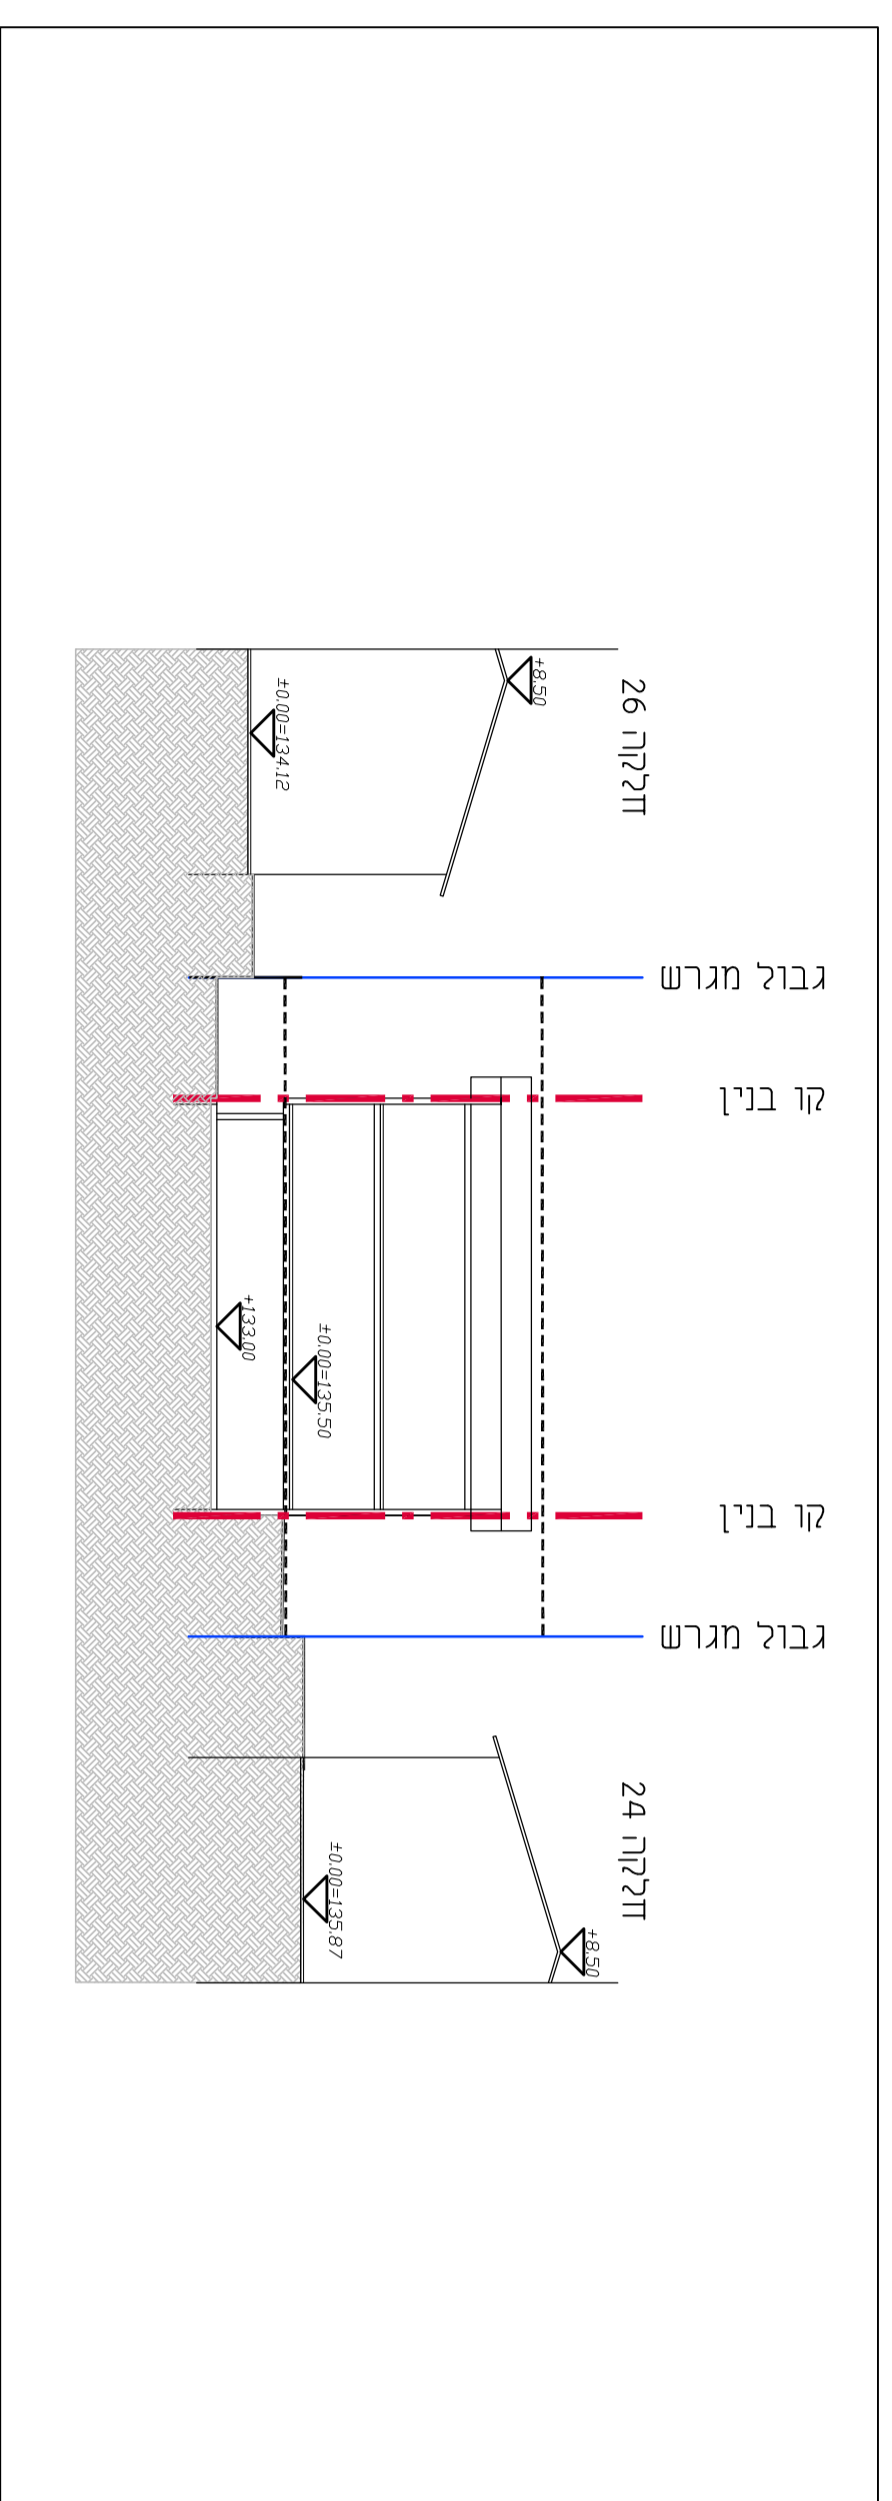

ק.מ. 1:250

תכנית בינוי

ק.מ. 1:250

חתך 2-2

מקרא
תכנית בינוי

- גבול התכנית
- גבול תא שטוח ומספור
- קו בנין
- קו לעגלירה
- קו לשמור
- מס' הדרך
- קו בנין
- זכות הדרך

בירנרי

מס' 353-0730119

תוספת יחידות דיור בתולקת 25
גוש 10322, זכרון יעקב

נספח לתכנית

גליון 1 מתוך 1

תחולקה

תיאור

תאריך עריכת
הנספח 10/10/2019

רשימת התרשומים

תכנית בינוי

ק.מ. 1:250

חתך 1-1

ק.מ. 1:250

חתך 3-3