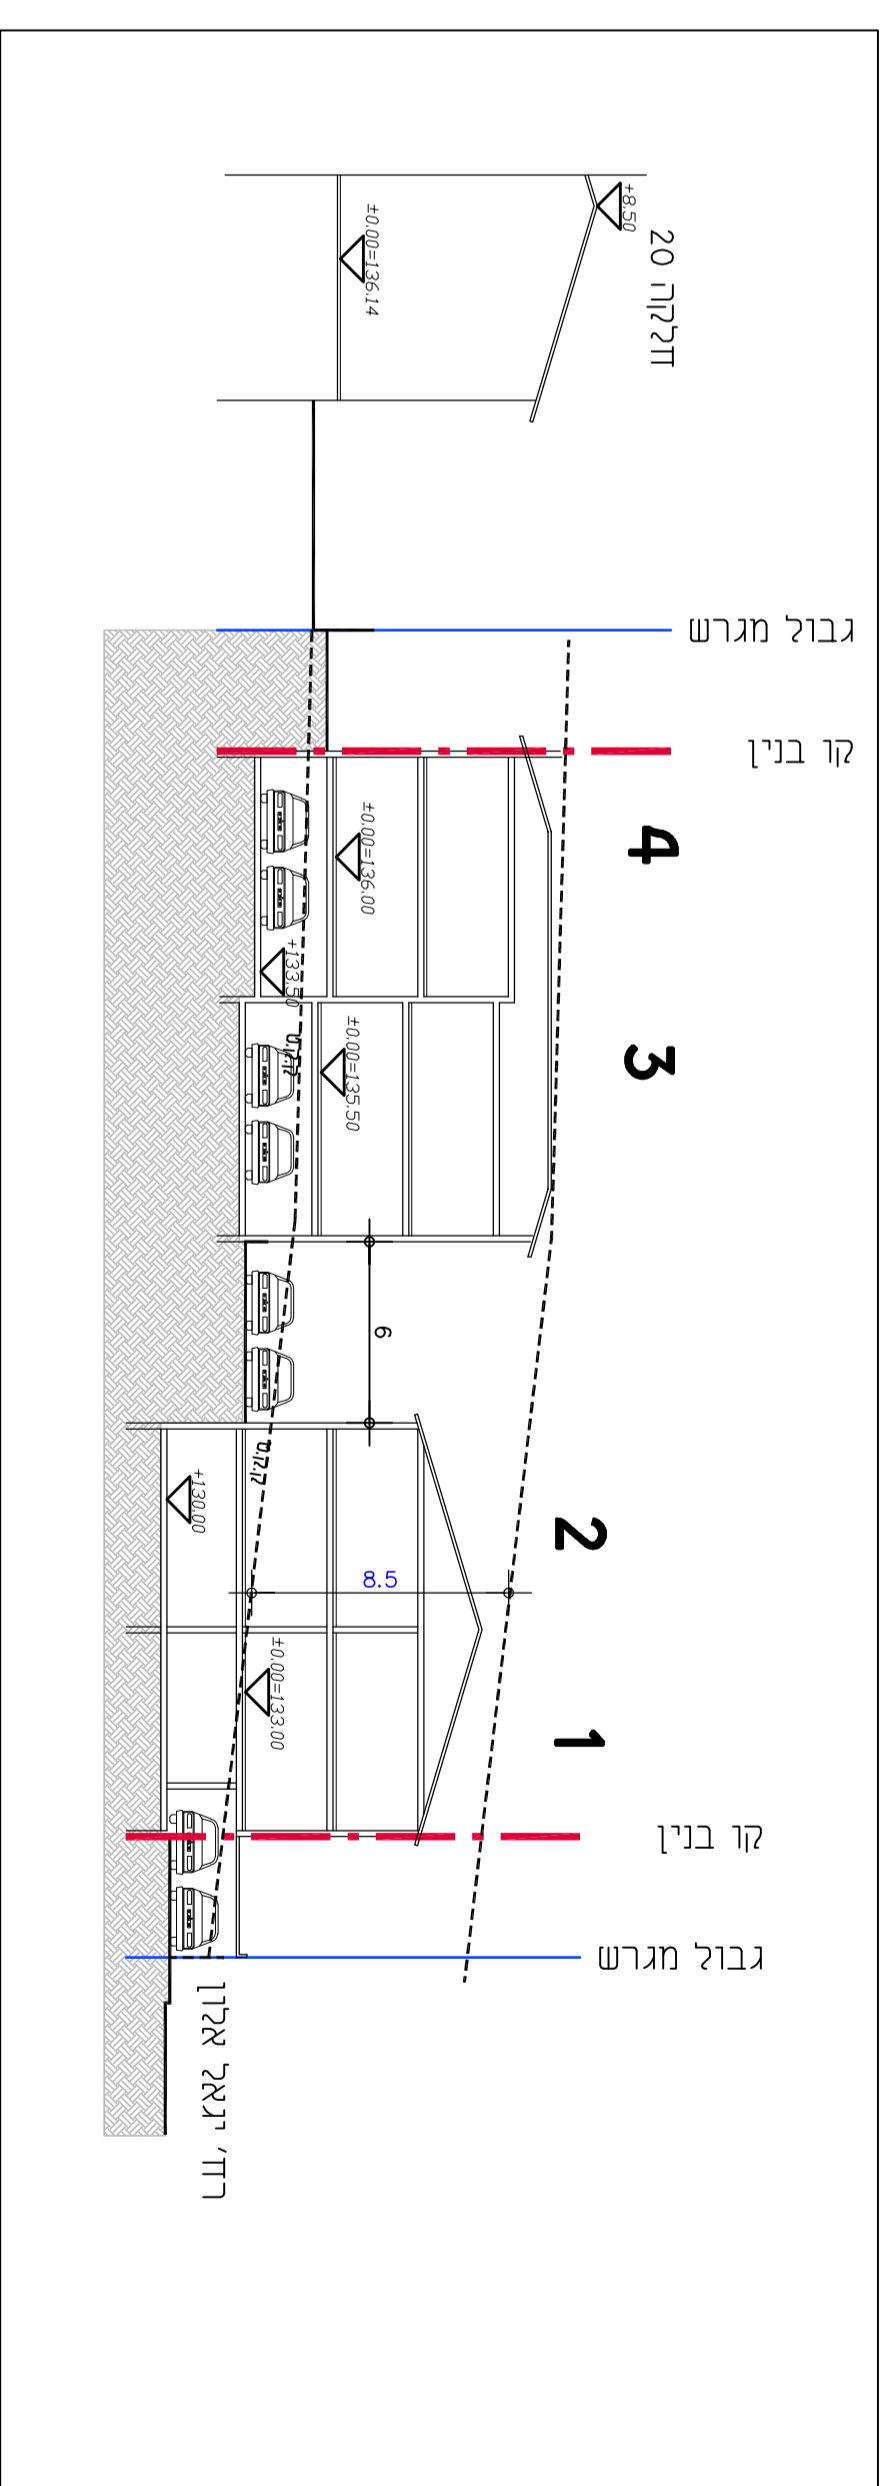

ק.מ. 1:250

תכנית בינוי

ק.מ. 1:250

חתך 2-2

מקרא
תכנית בינוי

- גבול התכנית
- גבול תא שטוח ומספור
- קו בנין
- קו לעגלירה
- קו לשמור
- מס' הדרך
- קו בנין
- זכות הדרך

בירנרי

מס' 353-0730119

תוספת יחידות דיור בתולקת 25
גוש 10322, זכרון יעקב

נספח לתכנית

גליון 1 מתוך 1

תחולקה

תיאור

תאריך עריכת
הנספח 10/10/2019

רשימת התרשומים

תכנית בינוי

שם תרשים

שם תרשים

שם תרשים

שמות ודחיקות:

עורך: אמנת ארצנור

חוקמת: ליר

תאריך: תמוז

הנספח

ק.מ. 1:250

חתך 1-1

ק.מ. 1:250

חתך 3-3