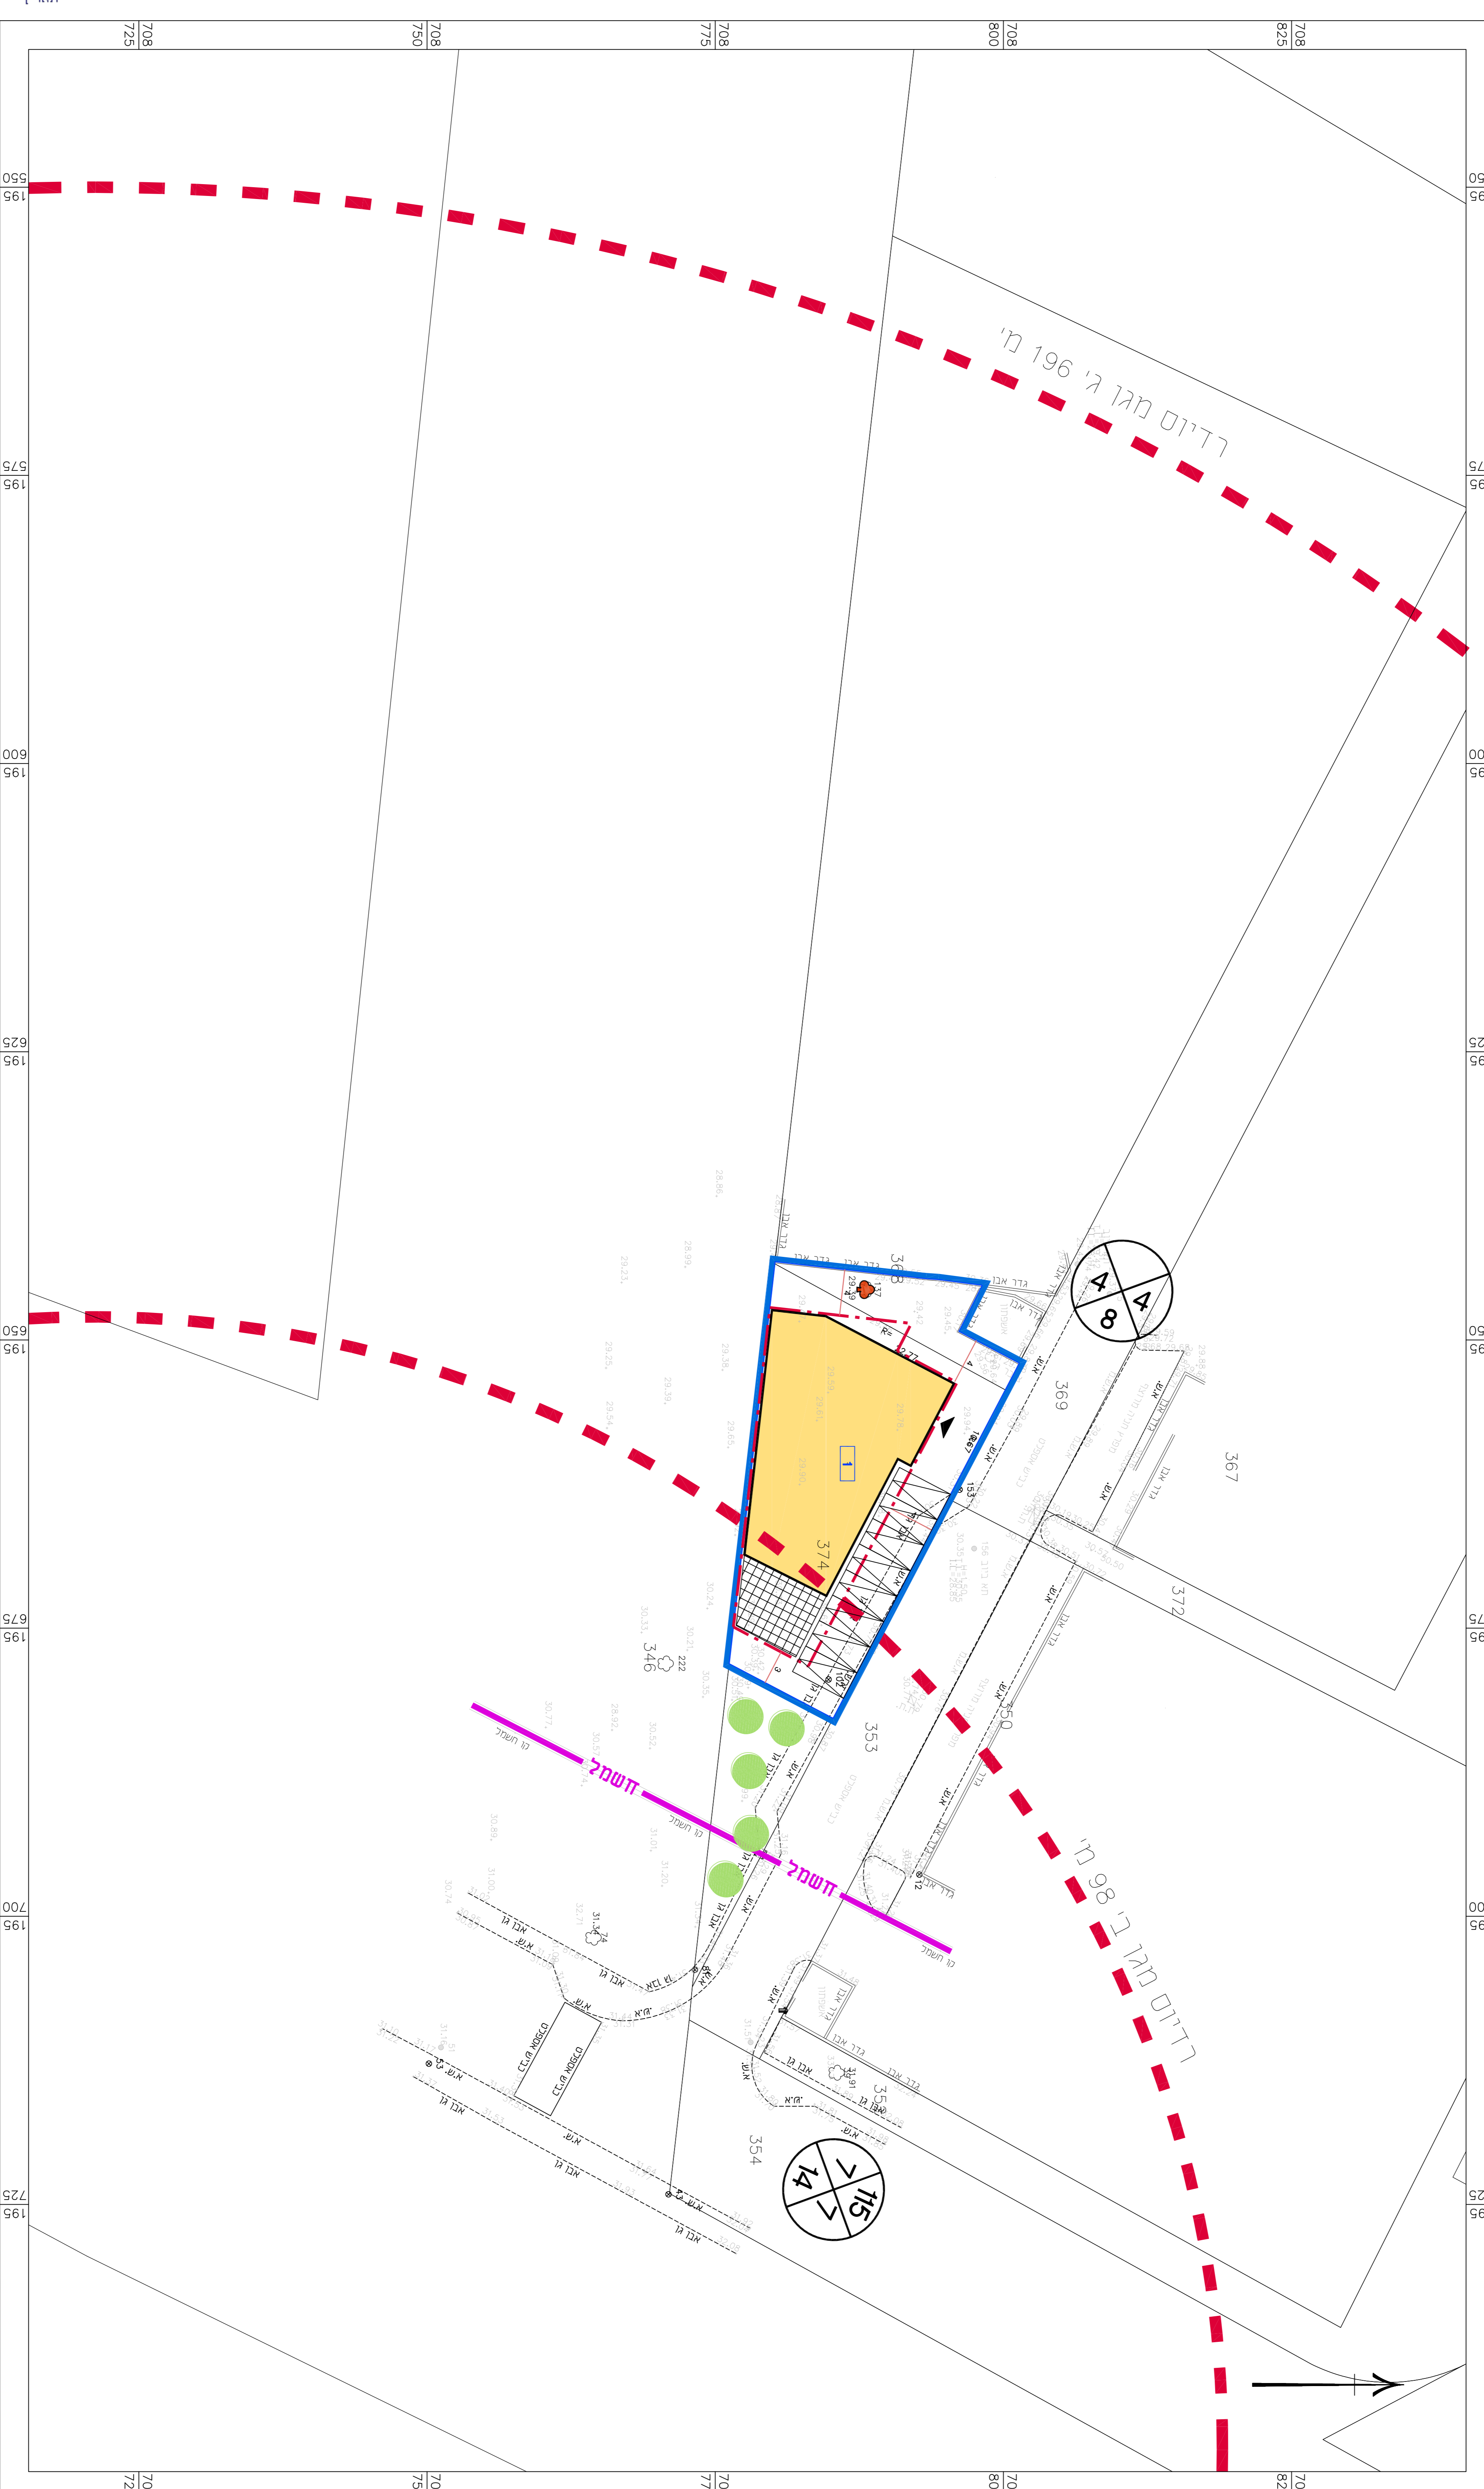

1:250 ק.מ.

תכנית בינוי

מקרא תכנית בינוי

- גבול תחנית
- גבול תא שטח מספר
- - - קו ברו
- קו מחוץ עיריין
- מגבלת בניה
- עץ ישימור
- מים חודר
- קו ברו
- נקודת חודר

בינוי	
מס' 308-0733386	
שינוי יעוד לשטחים פתוחים ומבנים ומוסדות ציבור בשד' ציונות	
נספח לתכנית	גזרון 1 מתוך 1
מחוזיה	מחייב (למטרת דיווח תמכו בגבד)
תאריך עריכת תוכנית	01/01/2020
רשימת התורמים	קנ"מ
שם תורמים	1250
שם תורמים	-
שם תורמים	-
שם תורמים	-
שמות דוחות מקור:	
שם: אשת איצור	תודות
שם: תאריך: ליל	תוספת