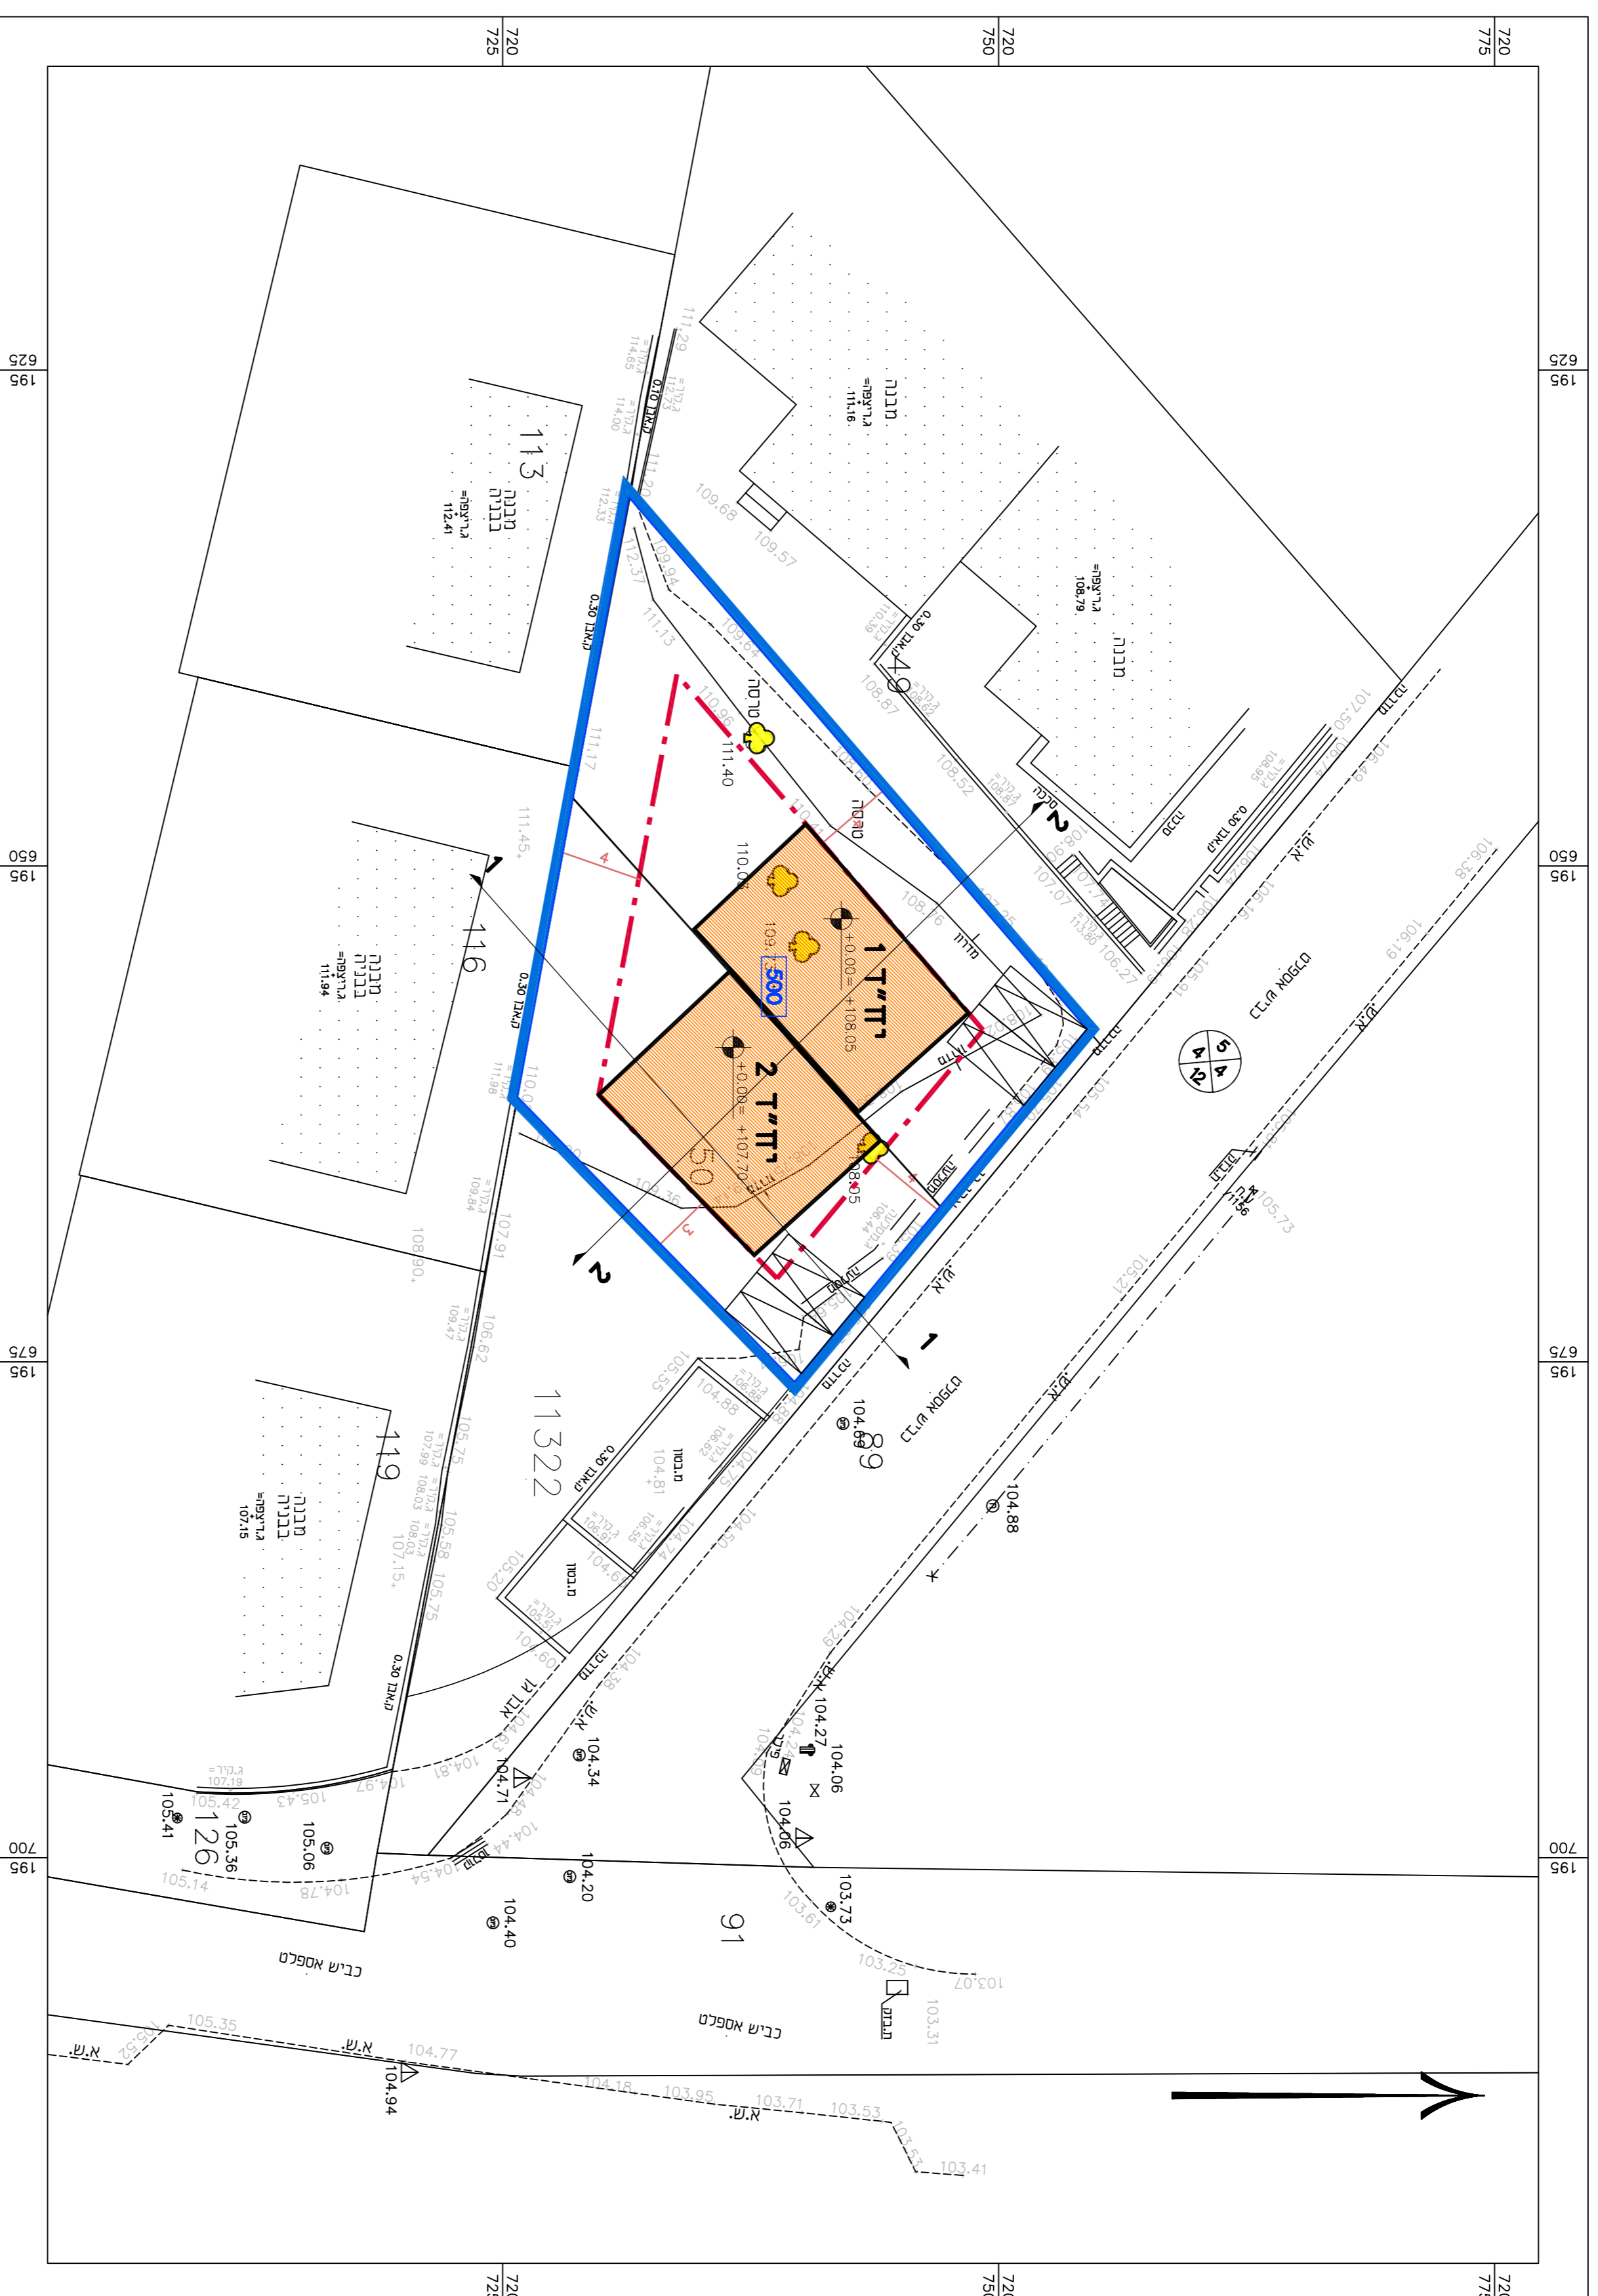

ק.ת. 1:250

תכנית בינוי

מקרא תכנית בינוי

- גבול התוכנית
- 500 גבול תא שטח ומספר
- קו בנין
- 🌳 עץ לעתיד
- 5
4
4
12 מס' הדרך
קו בנין
זכות הדרך

ק.ת. 1:250

חתכים

ברינר	
מס' 353-0787739	
תוספת יחידת דיור בדלקקה 50 גוש 1322, זכרון יעקב	
נספח לתכנית	נספח 1 מתוך 1
תחולת	מנחה
תיאור	תאריך עריכת הוספה
רשימת התרשומים	קני"מ
שם תרשום	1250
שם תרשום	-
שם תרשום	-
שם תרשום	-
שמות ודתימות:	
עורך הוספה	שם: אסנת ארליצור
תאריך:	ל"ר
דתימה:	