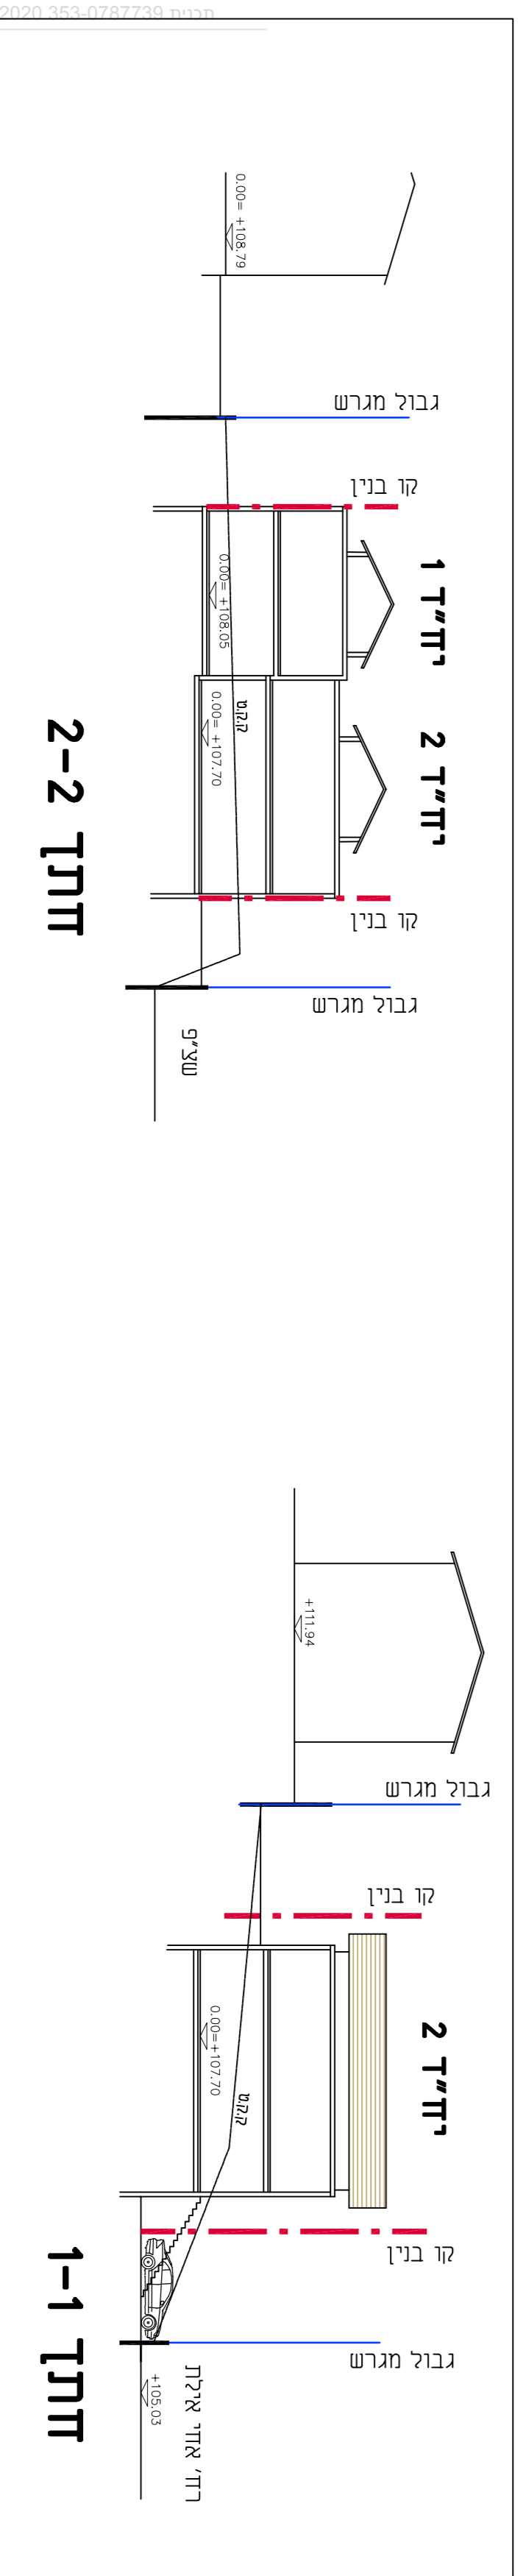

ק.ת. 1:250

תכנית בינוי

מקרא תכנית בינוי

- גבול התוכנית
- 500 גבול תא שטח ומספר
- קו בנין
- 🌳 עץ לעתיד
- 5
4
4
12 מס' הדרך
קו בנין
זכות הדרך

ק.ת. 1:250

חתכים

ברינר	
מס' 353-0787739	
תוספת יחידת דיור בדלקקה 50 גוש 1322, זכרון יעקב	
נספח לתכנית	נספח 1 מתוך 1
תחולת	מנחה
תיאור	תאריך עריכת הוספה
רשימת התרשומים	קני"מ
שם תרשום	1250
שם תרשום	-
שם תרשום	-
שם תרשום	-
שמות ודתימות:	
עורך הוספה	שם: אסנת ארליצור
תאריך:	ל"ר
דתימה:	