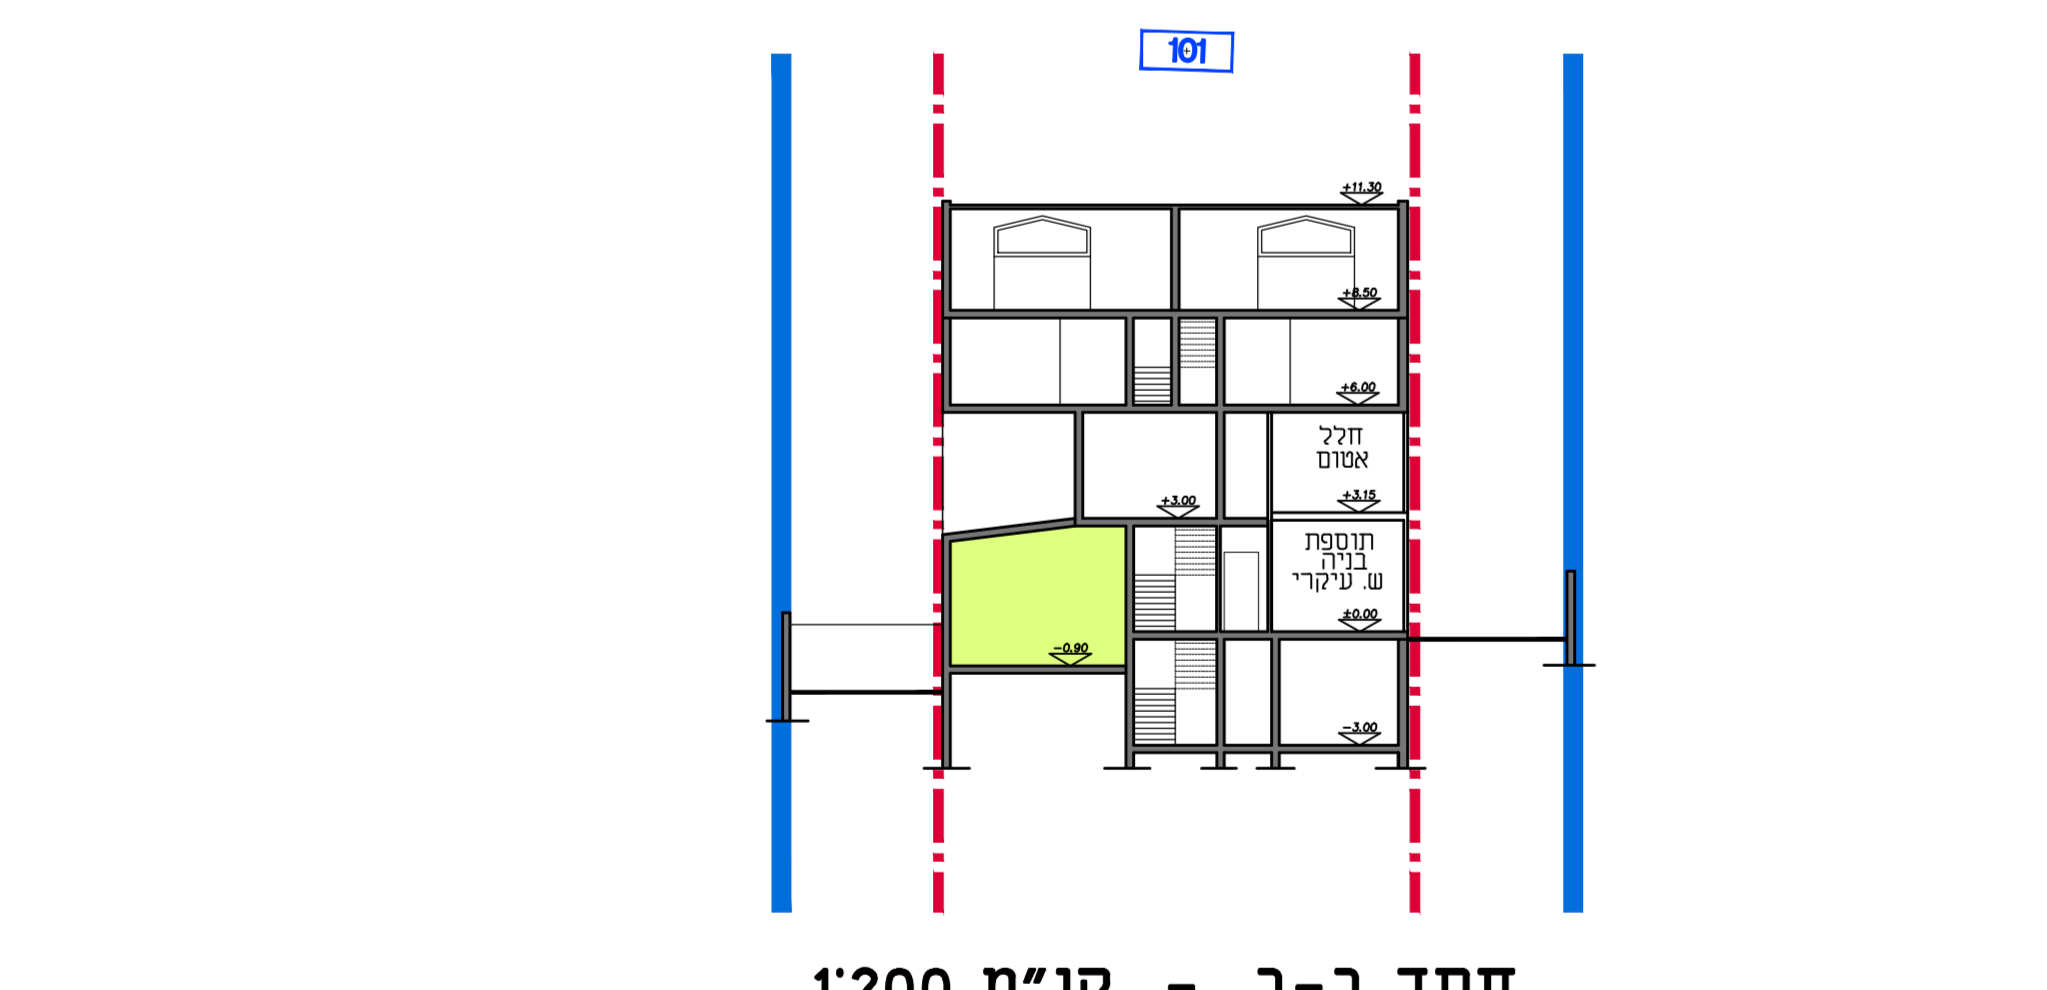

# נספח בינוי

נספח לתכנית מס' 304-0820563

רחוב פרץ ברנשטיין 12-חיפה

גליון 1 מתוך 1

תחילה	מנחה
תאריך עריכת הנספח	27.10.2024
קני"מ	1:200
תרשימים נוספים	קני"מ
תרשים סביבה כללית	-
תרשים סביבה קרובה	-
שמות ורשתות:	
עורך הנספח	מסמך יוסף
	תאריך: ירון בן-גוריון ממוחשב

תכנית המגרש - קני"מ 1:250

תכנית עלית גג - קני"מ 1:200

תכנית ק. חניה - קני"מ 1:200

תכנית גגות - קני"מ 1:200

תכנית ק. קרקע - קני"מ 1:200

חתך א-א - קני"מ 1:200

תכנית קומה אי - קני"מ 1:200

חתך ב-ב - קני"מ 1:200

תכנית קומת פנטהאוז - קני"מ 1:200

חזית דרומית - קני"מ 1:200

חזית צפונית - קני"מ 1:200

- מקרא:
- דירת יזמי התכנית
  - בניה טיפית (כא בהיתור)
  - גבול תכנית
  - גבול תא שטח ומספרו
  - קו בנין
  - כרויטה
  - מספר דירה
  - עץ כשמור