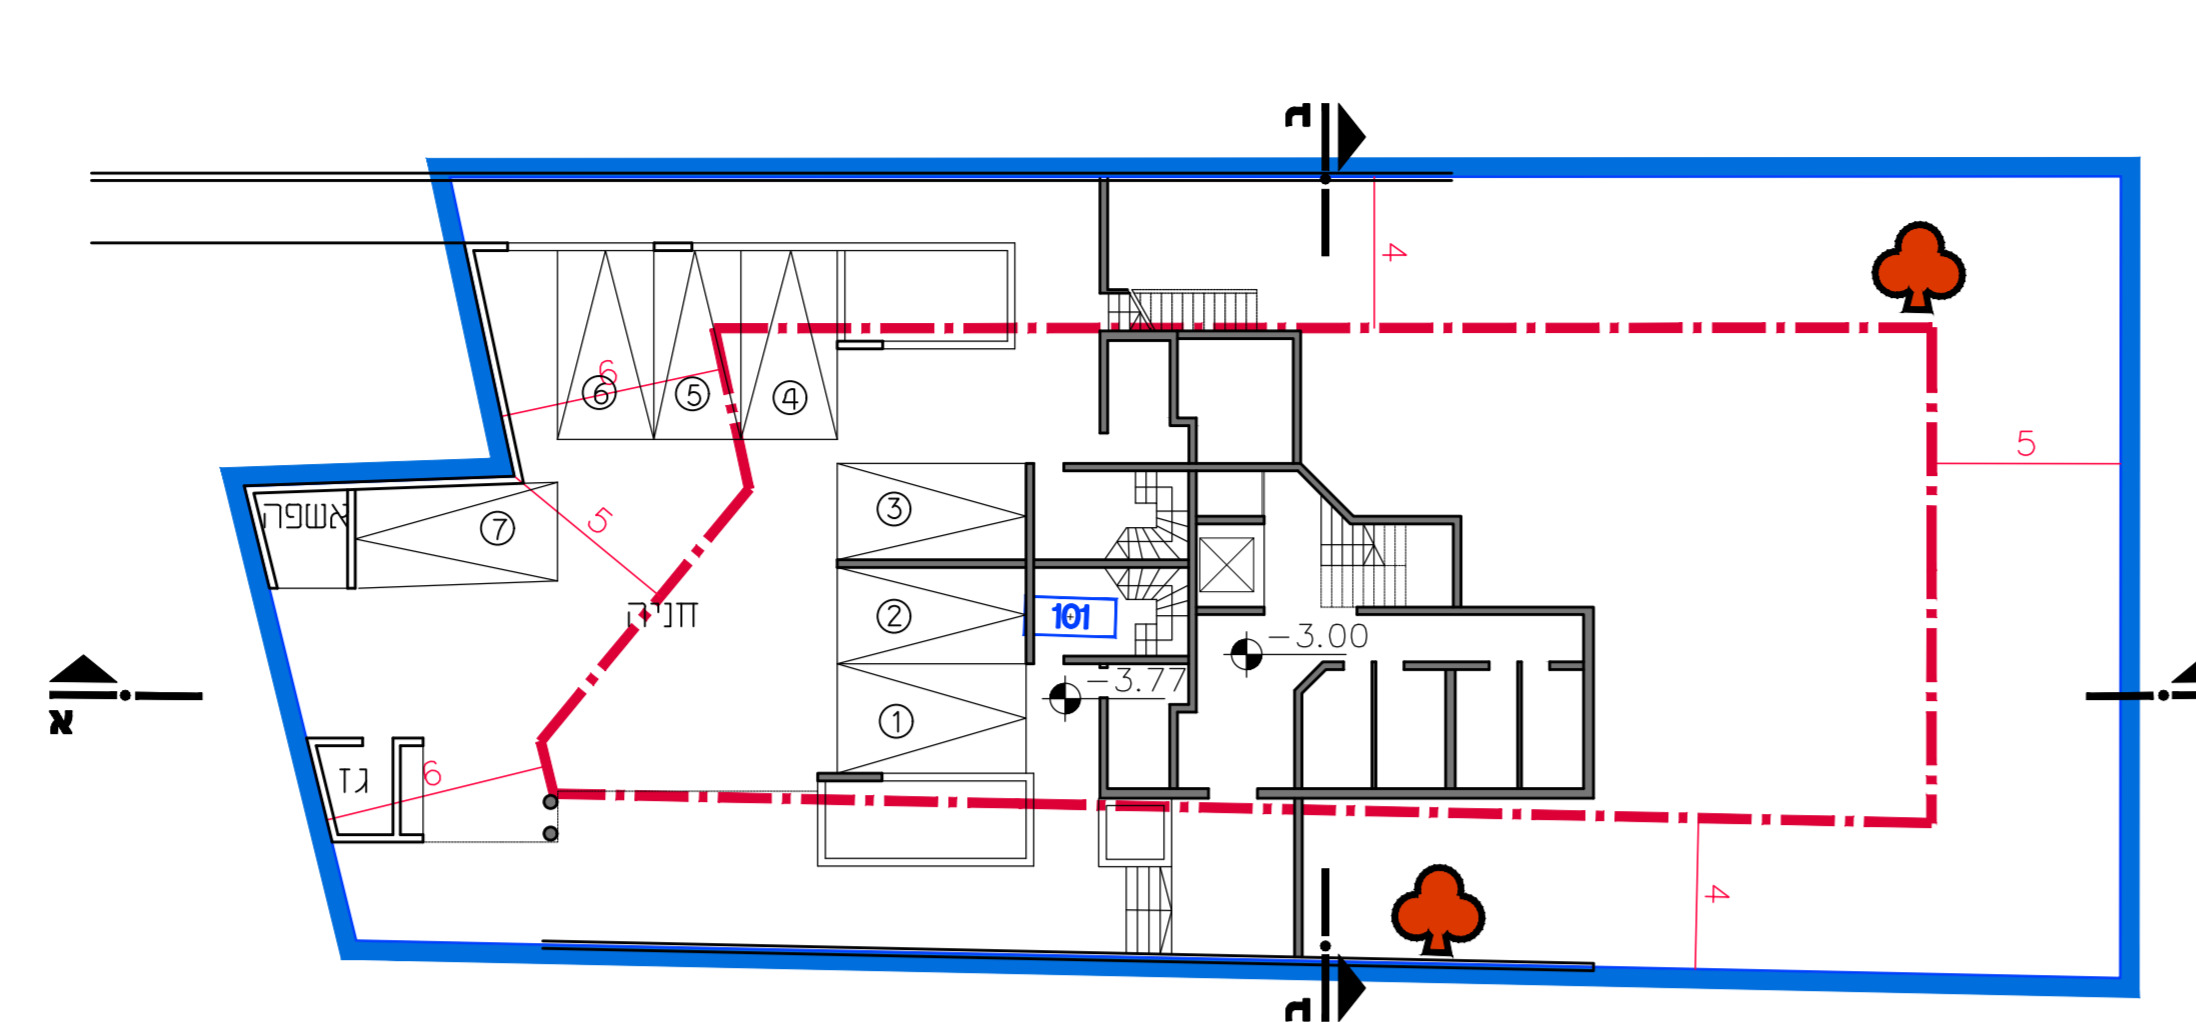

# נספח בינוי

נספח לתכנית מס' 304-0820563

רחוב פרץ ברנשטיין 12-חיפה

גליון 1 מתוך 1

תחילה	מנחה
תאריך עריכת הנספח	27.10.2024
קני"מ	1:200
תרשימים נוספים	קני"מ
תרשים סביבה כללית	-
תרשים סביבה קרובה	-
שמות ורשתות:	
עורך הנספח	מסמך יוסף
	תאריך: ירון בן-גוריון ממוחשב

תכנית המגרש - קני"מ 1:250

תכנית עלית גג - קני"מ 1:200

תכנית ק. חניה - קני"מ 1:200

תכנית גגות - קני"מ 1:200

תכנית ק. קרקע - קני"מ 1:200

חתך א-א - קני"מ 1:200

תכנית קומה אי - קני"מ 1:200

חתך ב-ב - קני"מ 1:200

תכנית קומת פנטהאוז - קני"מ 1:200

חזית דרומית - קני"מ 1:200

חזית צפונית - קני"מ 1:200

- מקרא:
- דירת יזמי התכנית
  - בניה טיפית (כא בהיתור)
  - גבול תכנית
  - גבול תא שטח ומספרו
  - קו בנין
  - כרויטה
  - מספר דירה
  - עץ כשמור