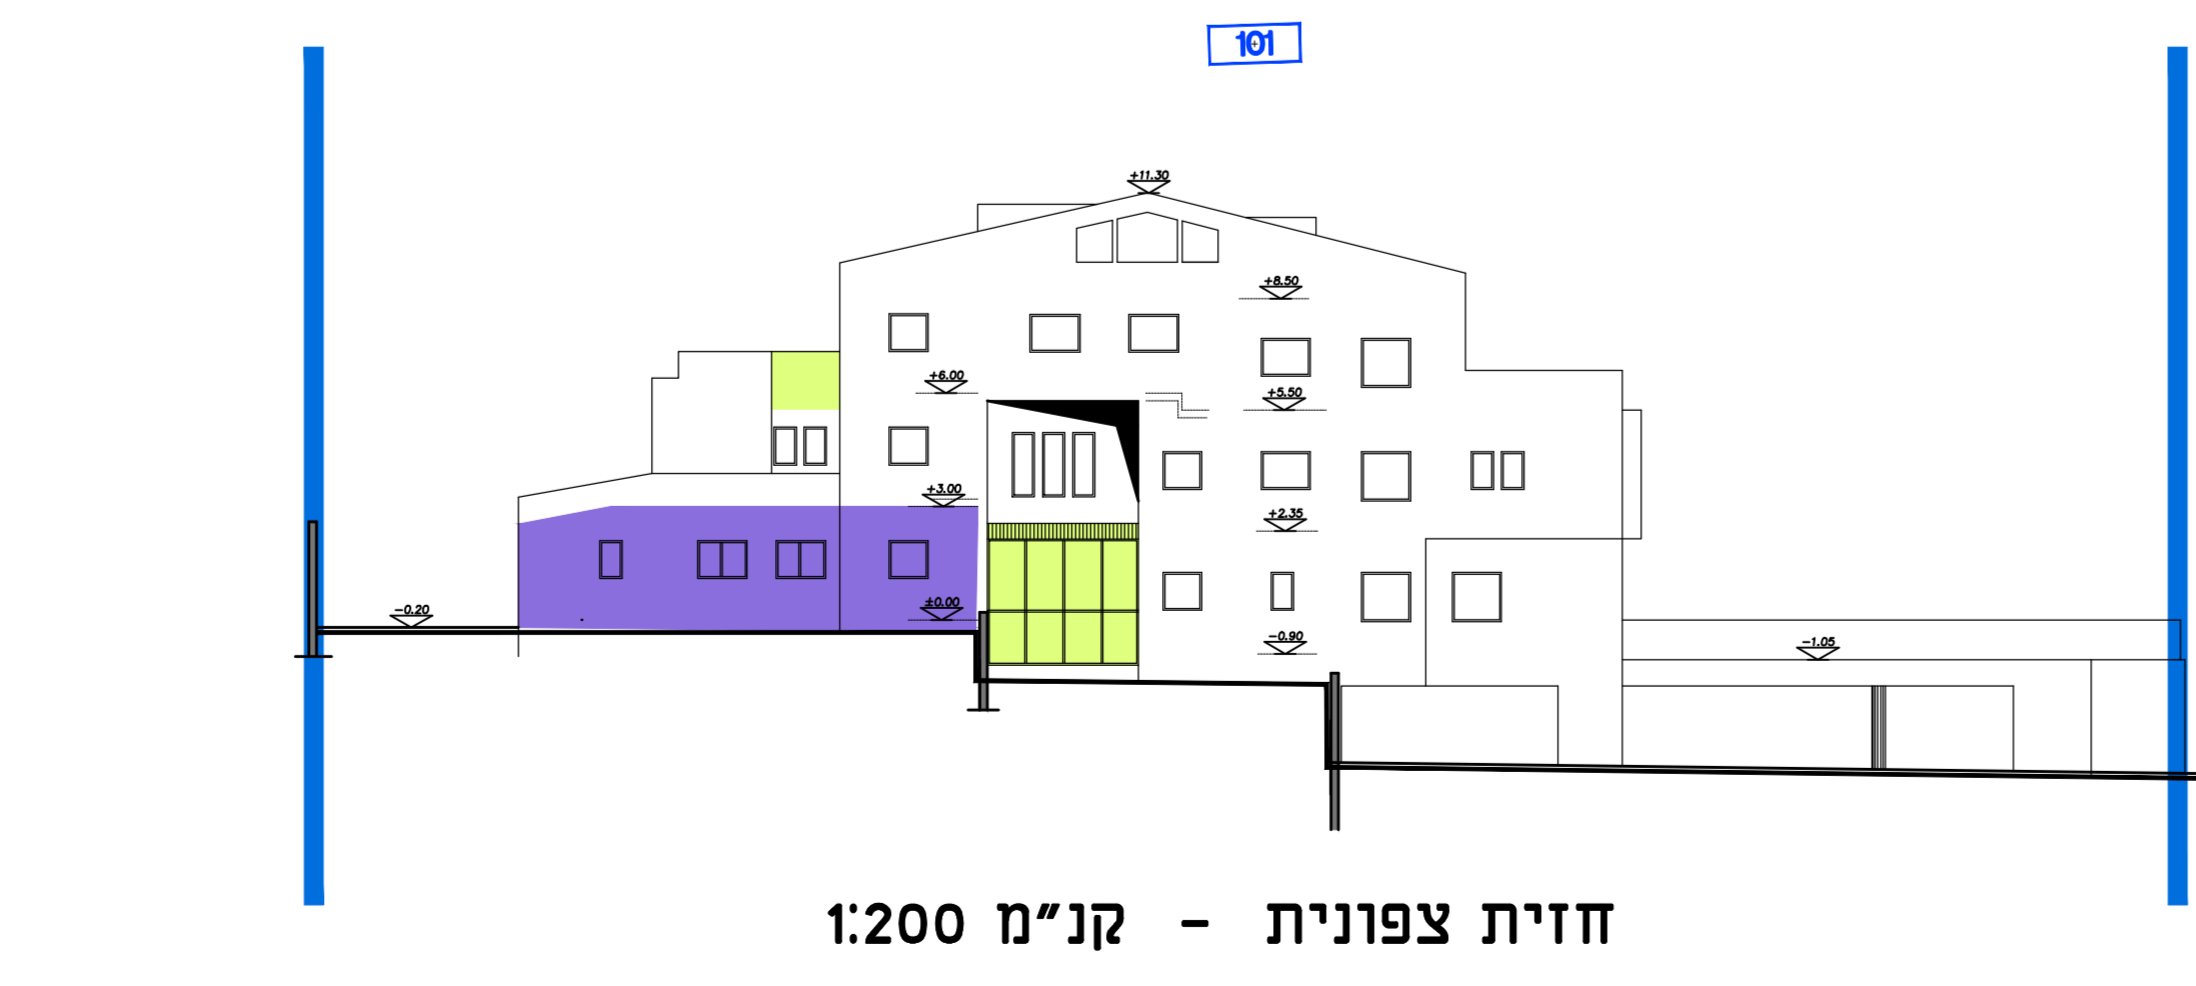

# נספח בינוי

נספח לתכנית מס' 304-0820563

רחוב פרץ ברנשטיין 12-חיפה

גליון 1 מתוך 1

תחילה	מנחה
תאריך עריכת הנספח	27.10.2024
קני"מ	1:200
תרשימים נוספים	קני"מ
תרשים סביבה כללית	-
תרשים סביבה קרובה	-
שמות ורשתות:	
עורך הנספח	מסמך יוסף
	תאריך: ירון בן-גוריון ממוחשב

תכנית המגרש - קני"מ 1:250

תכנית עלית גג - קני"מ 1:200

תכנית ק. חניה - קני"מ 1:200

תכנית גגות - קני"מ 1:200

תכנית ק. קרקע - קני"מ 1:200

חתך א-א - קני"מ 1:200

תכנית קומה אי - קני"מ 1:200

חתך ב-ב - קני"מ 1:200

תכנית קומת פנטהאוז - קני"מ 1:200

חזית דרומית - קני"מ 1:200

חזית צפונית - קני"מ 1:200

- מקרא:
- דירת יזמי התכנית
  - בניה טיפית (כא בהיתור)
  - גבול תכנית
  - גבול תא שטח ומספרו
  - קו בנין
  - כרויטה
  - מספר דירה
  - עץ כשמור