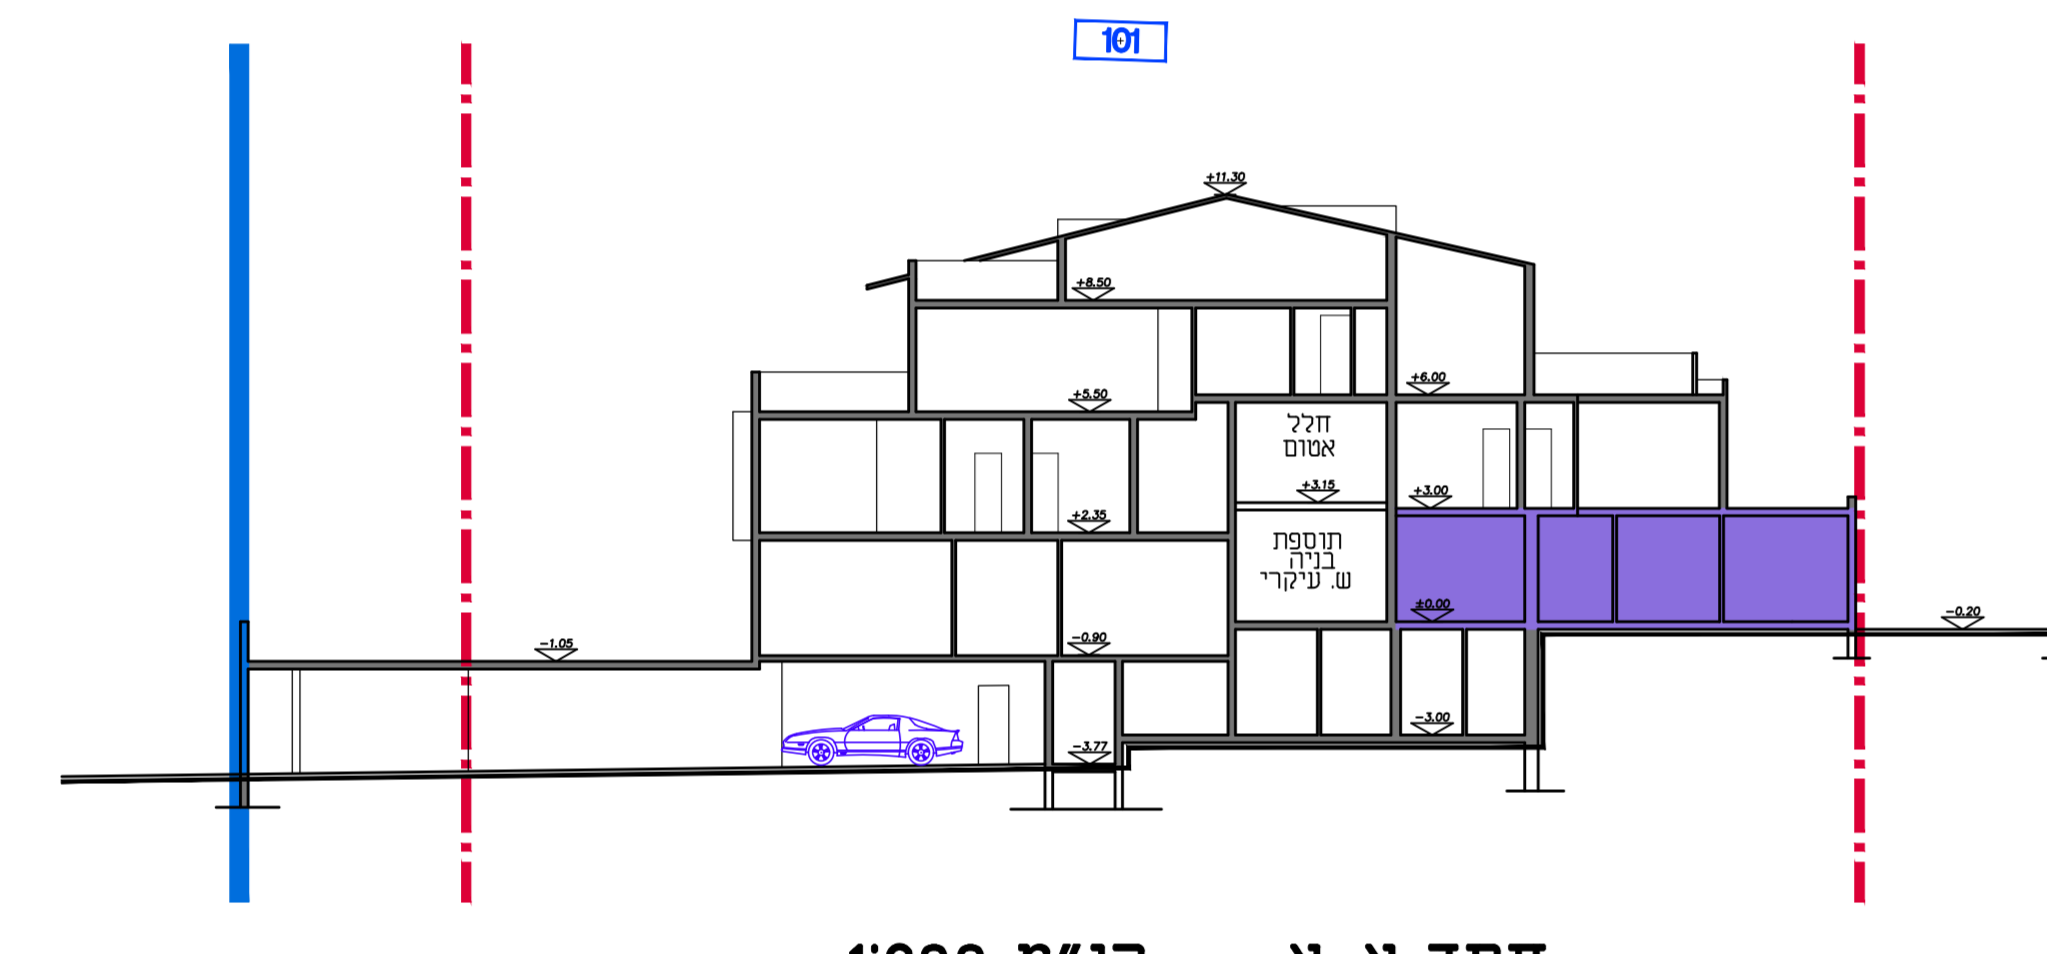

# נספח בינוי

נספח לתכנית מס' 304-0820563

רחוב פרץ ברנשטיין 12-חיפה

גליון 1 מתוך 1

תחילה	מנחה
תאריך עריכת הנספח	27.10.2024
קני"מ	1:200
תרשימים נוספים	קני"מ
תרשים סביבה כללית	-
תרשים סביבה קרובה	-
שמות ורשתות:	
עורך הנספח	מסמך יוסף
	תאריך: ירון בן-גוריון ממוחשב

תכנית המגרש - קני"מ 1:250

תכנית עלית גג - קני"מ 1:200

תכנית ק. חניה - קני"מ 1:200

תכנית גגות - קני"מ 1:200

תכנית ק. קרקע - קני"מ 1:200

חתך א-א - קני"מ 1:200

תכנית קומה אי - קני"מ 1:200

חתך ב-ב - קני"מ 1:200

תכנית קומת פנטהאוז - קני"מ 1:200

חזית דרומית - קני"מ 1:200

חזית צפונית - קני"מ 1:200

- מקרא:
- דירת יזמי התכנית
  - בניה טיפית (כא בהיתור)
  - גבול תכנית
  - גבול תא שטח ומספרו
  - קו בנין
  - כרויטה
  - מספר דירה
  - עץ כשמור