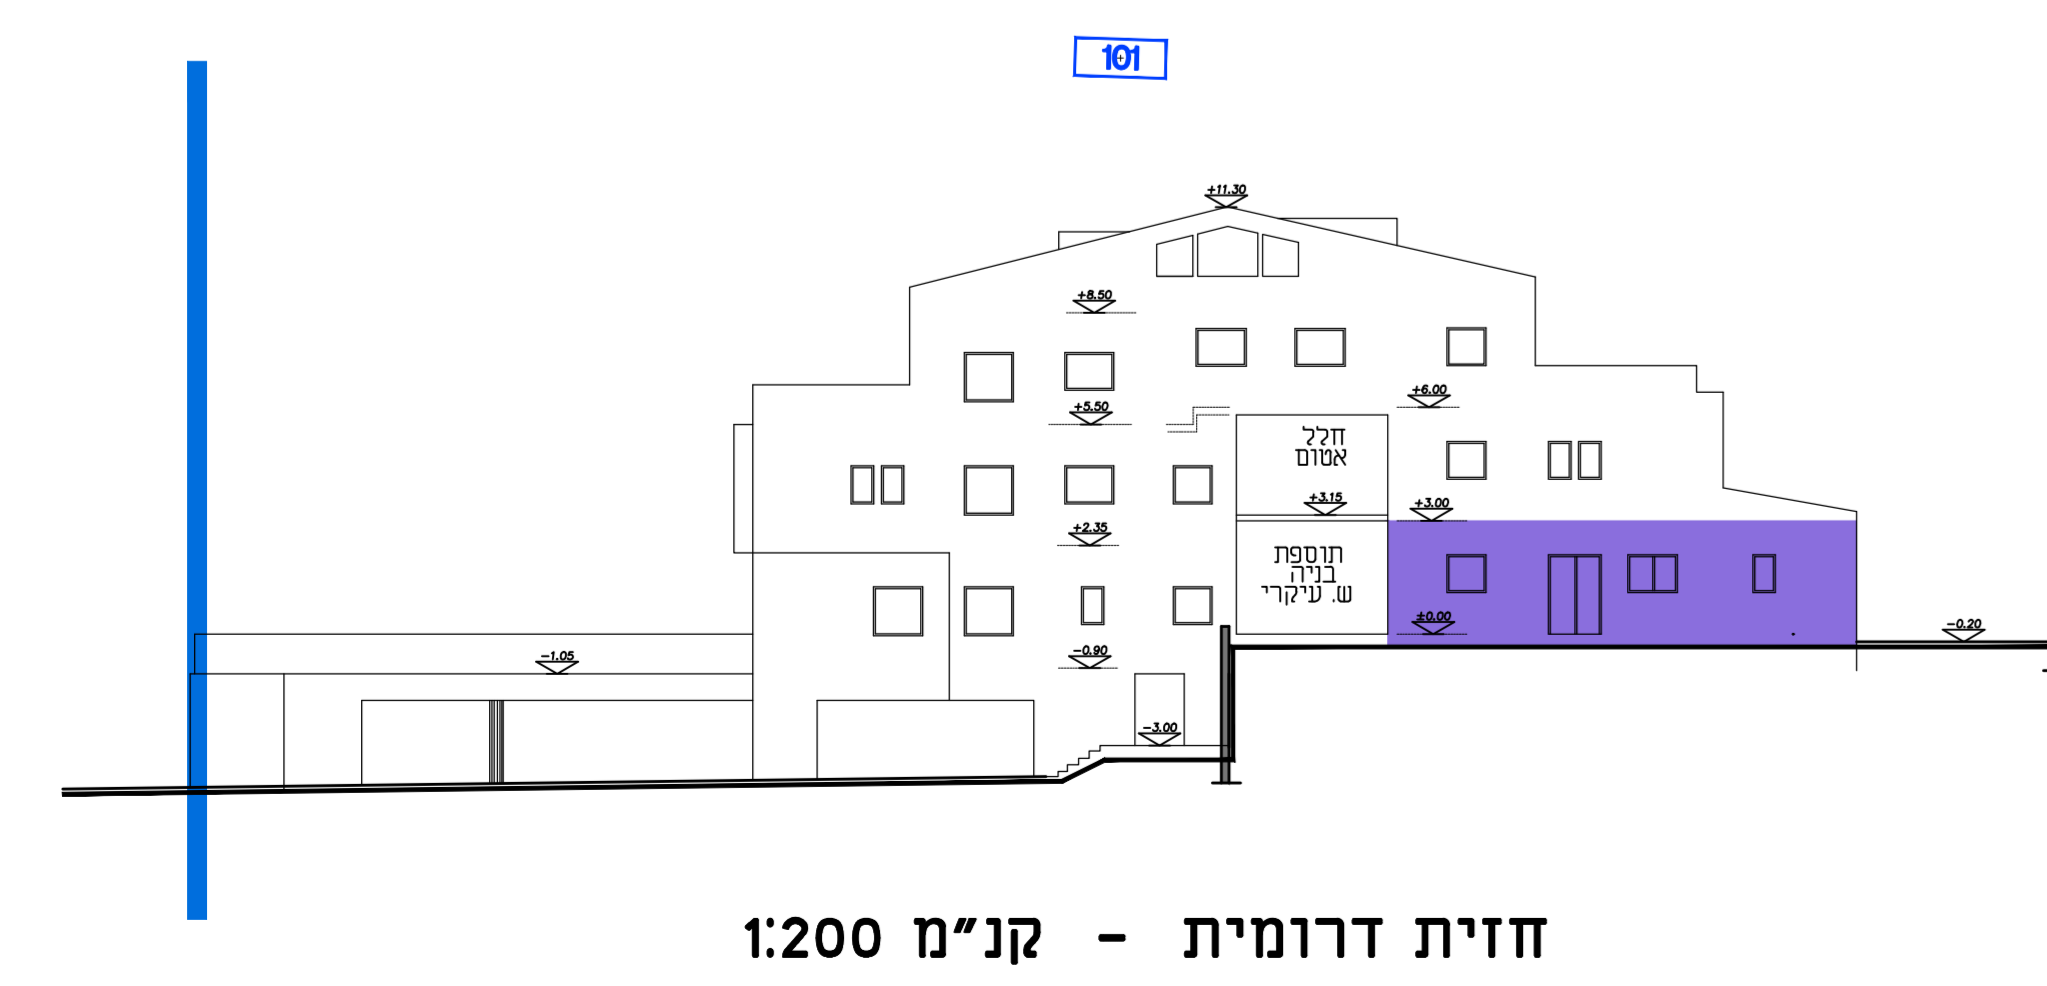

# נספח בינוי

נספח לתכנית מס' 304-0820563

רחוב פרץ ברנשטיין 12-חיפה

גליון 1 מתוך 1

תחילה	מנחה
תאריך עריכת הנספח	27.10.2024
קני"מ	1:200
תרשימים נוספים	קני"מ
תרשים סביבה כללית	-
תרשים סביבה קרובה	-
שמות ורשתות:	
עורך הנספח	מסמך יוסף
	תאריך: ירון בן-גוריון ממוחשב

תכנית המגרש - קני"מ 1:250

תכנית עלית גג - קני"מ 1:200

תכנית ק. חניה - קני"מ 1:200

תכנית גגות - קני"מ 1:200

תכנית ק. קרקע - קני"מ 1:200

חתך א-א - קני"מ 1:200

תכנית קומה אי - קני"מ 1:200

חתך ב-ב - קני"מ 1:200

תכנית קומת פנטהאוז - קני"מ 1:200

חזית דרומית - קני"מ 1:200

חזית צפונית - קני"מ 1:200

- מקרא:
- דירת יזמי התכנית
  - בניה טיפית (כא בהיתור)
  - גבול תכנית
  - גבול תא שטח ומספרו
  - קו בנין
  - כרויטה
  - מספר דירה
  - עץ כשמור