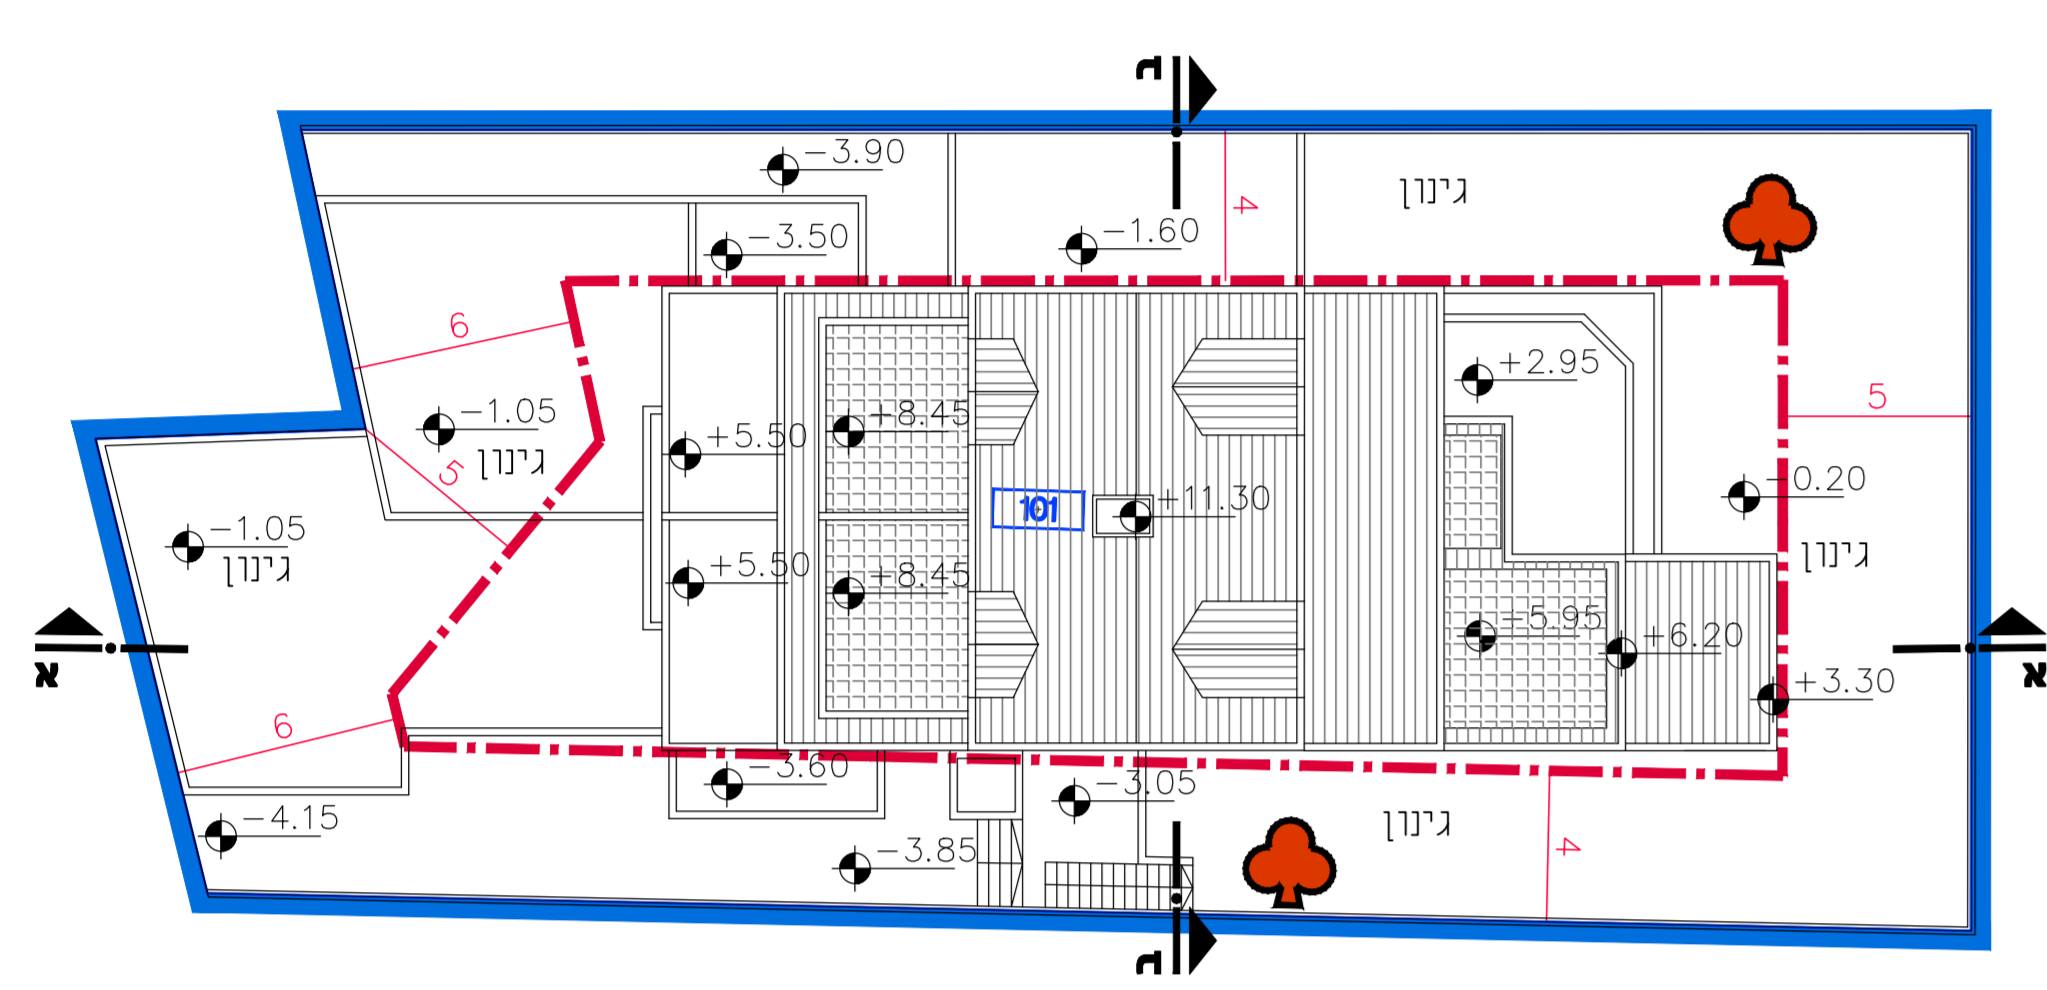

# נספח בינוי

נספח לתכנית מס' 304-0820563

רחוב פרץ ברנשטיין 12-חיפה

גליון 1 מתוך 1

תחילה	מנחה
תאריך עריכת הנספח	27.10.2024
קני"מ	1:200
תרשימים נוספים	קני"מ
תרשים סביבה כללית	-
תרשים סביבה קרובה	-
שמות ורשתות:	
עורך הנספח	מסמך יוסף
	תאריך: ירון בן-גוריון ממוחשב

תכנית המגרש - קני"מ 1:250

תכנית עלית גג - קני"מ 1:200

תכנית ק. חניה - קני"מ 1:200

תכנית גגות - קני"מ 1:200

תכנית ק. קרקע - קני"מ 1:200

חתך א-א - קני"מ 1:200

תכנית קומה אי - קני"מ 1:200

חתך ב-ב - קני"מ 1:200

תכנית קומת פנטהאוז - קני"מ 1:200

חזית דרומית - קני"מ 1:200

חזית צפונית - קני"מ 1:200

- מקרא:
- דירת יזמי התכנית
  - בניה טיפית (כא בהיתור)
  - גבול תכנית
  - גבול תא שטח ומספרו
  - קו בנין
  - כרויטה
  - מספר דירה
  - עץ כשמור