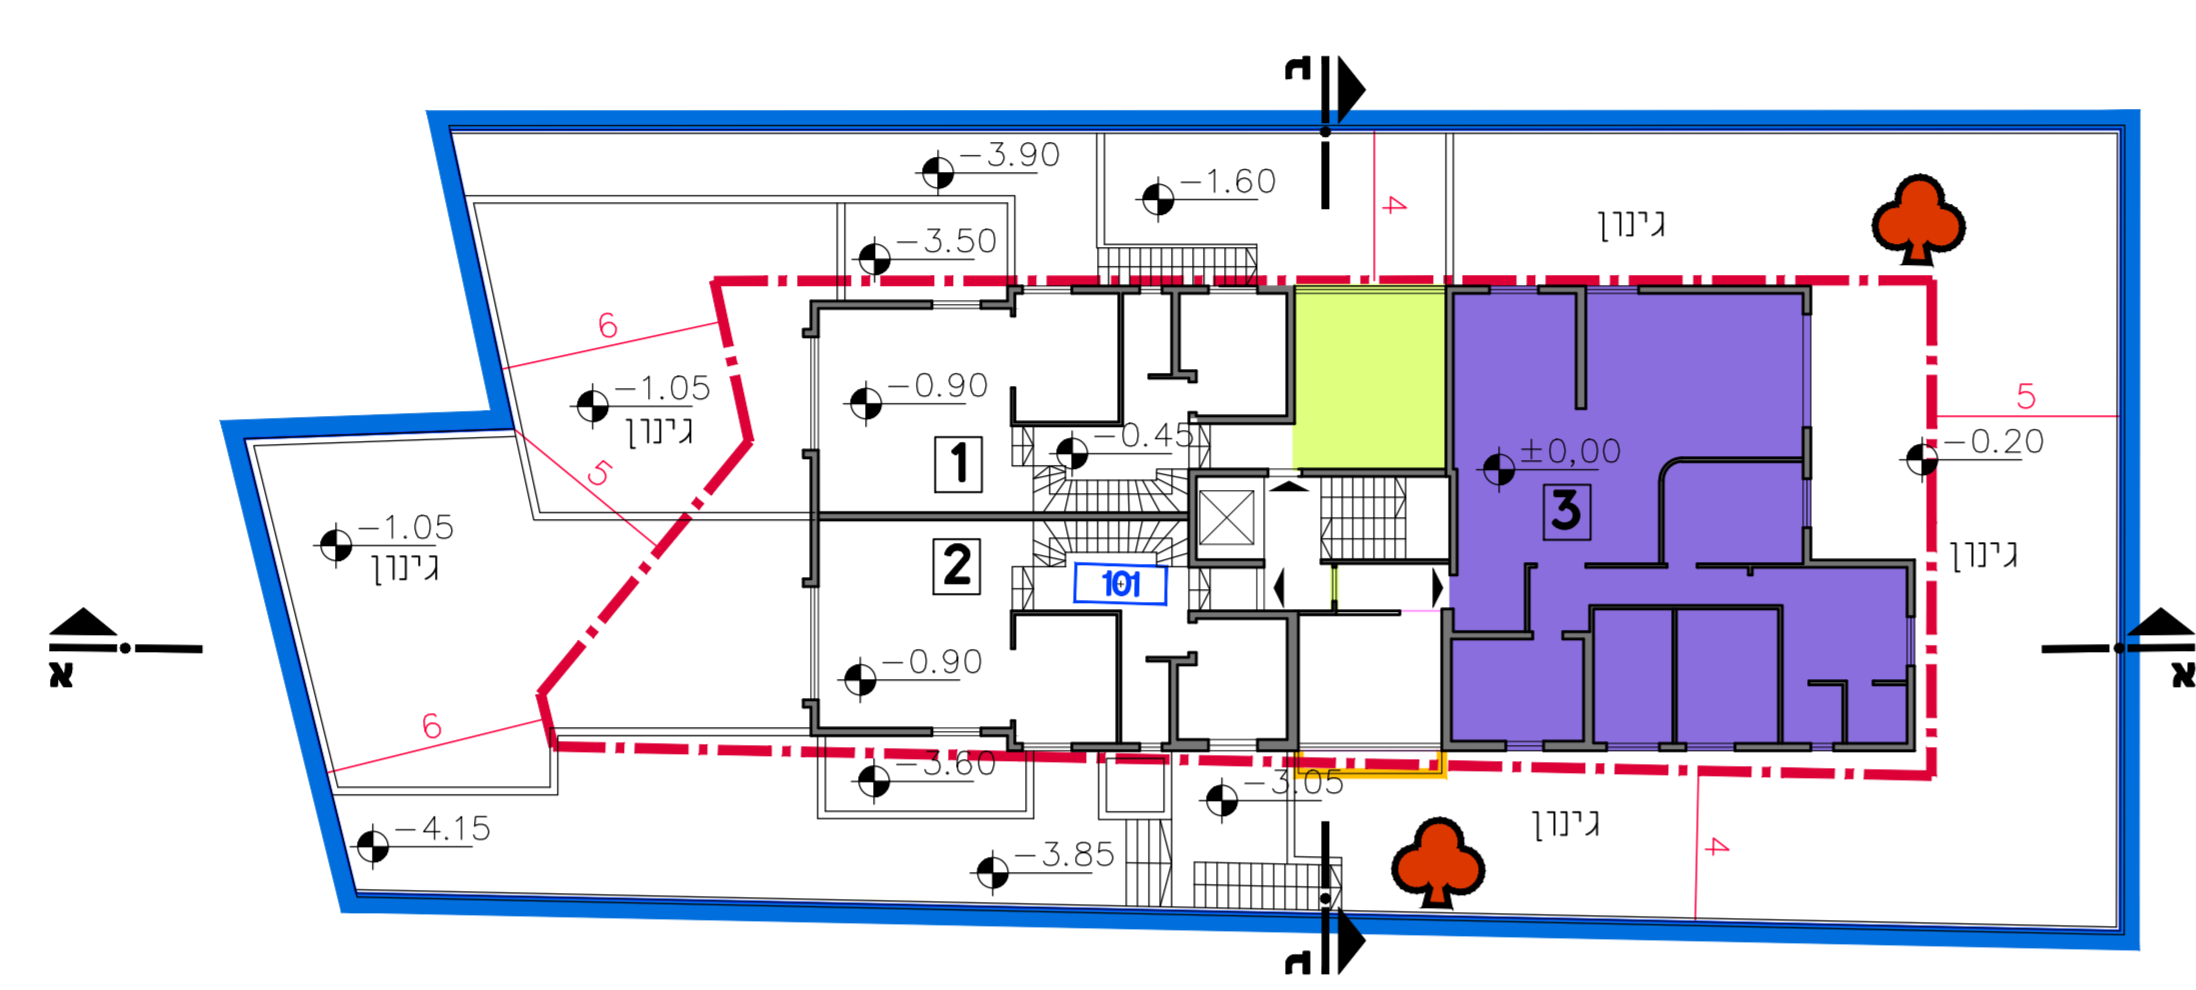

# נספח בינוי

נספח לתכנית מס' 304-0820563

רחוב פרץ ברנשטיין 12-חיפה

גליון 1 מתוך 1

תחילה	מנחה
תאריך עריכת הנספח	27.10.2024
קני"מ	1:200
תרשימים נוספים	קני"מ
תרשים סביבה כללית	-
תרשים סביבה קרובה	-
שמות ורשתות:	
עורך הנספח	מסמך יוסף
	תאריך: ירון בן-גוריון ממוחשב

תכנית המגרש - קני"מ 1:250

תכנית עלית גג - קני"מ 1:200

תכנית ק. חניה - קני"מ 1:200

תכנית גגות - קני"מ 1:200

תכנית ק. קרקע - קני"מ 1:200

חתך א-א - קני"מ 1:200

תכנית קומה אי - קני"מ 1:200

חתך ב-ב - קני"מ 1:200

תכנית קומת פנטהאוז - קני"מ 1:200

חזית דרומית - קני"מ 1:200

חזית צפונית - קני"מ 1:200

- מקרא:
- דירת יזמי התכנית
  - בניה טיפית (כא בהיתור)
  - גבול תכנית
  - גבול תא שטח ומספרו
  - קו בנין
  - כרויטה
  - מספר דירה
  - עץ כשמור