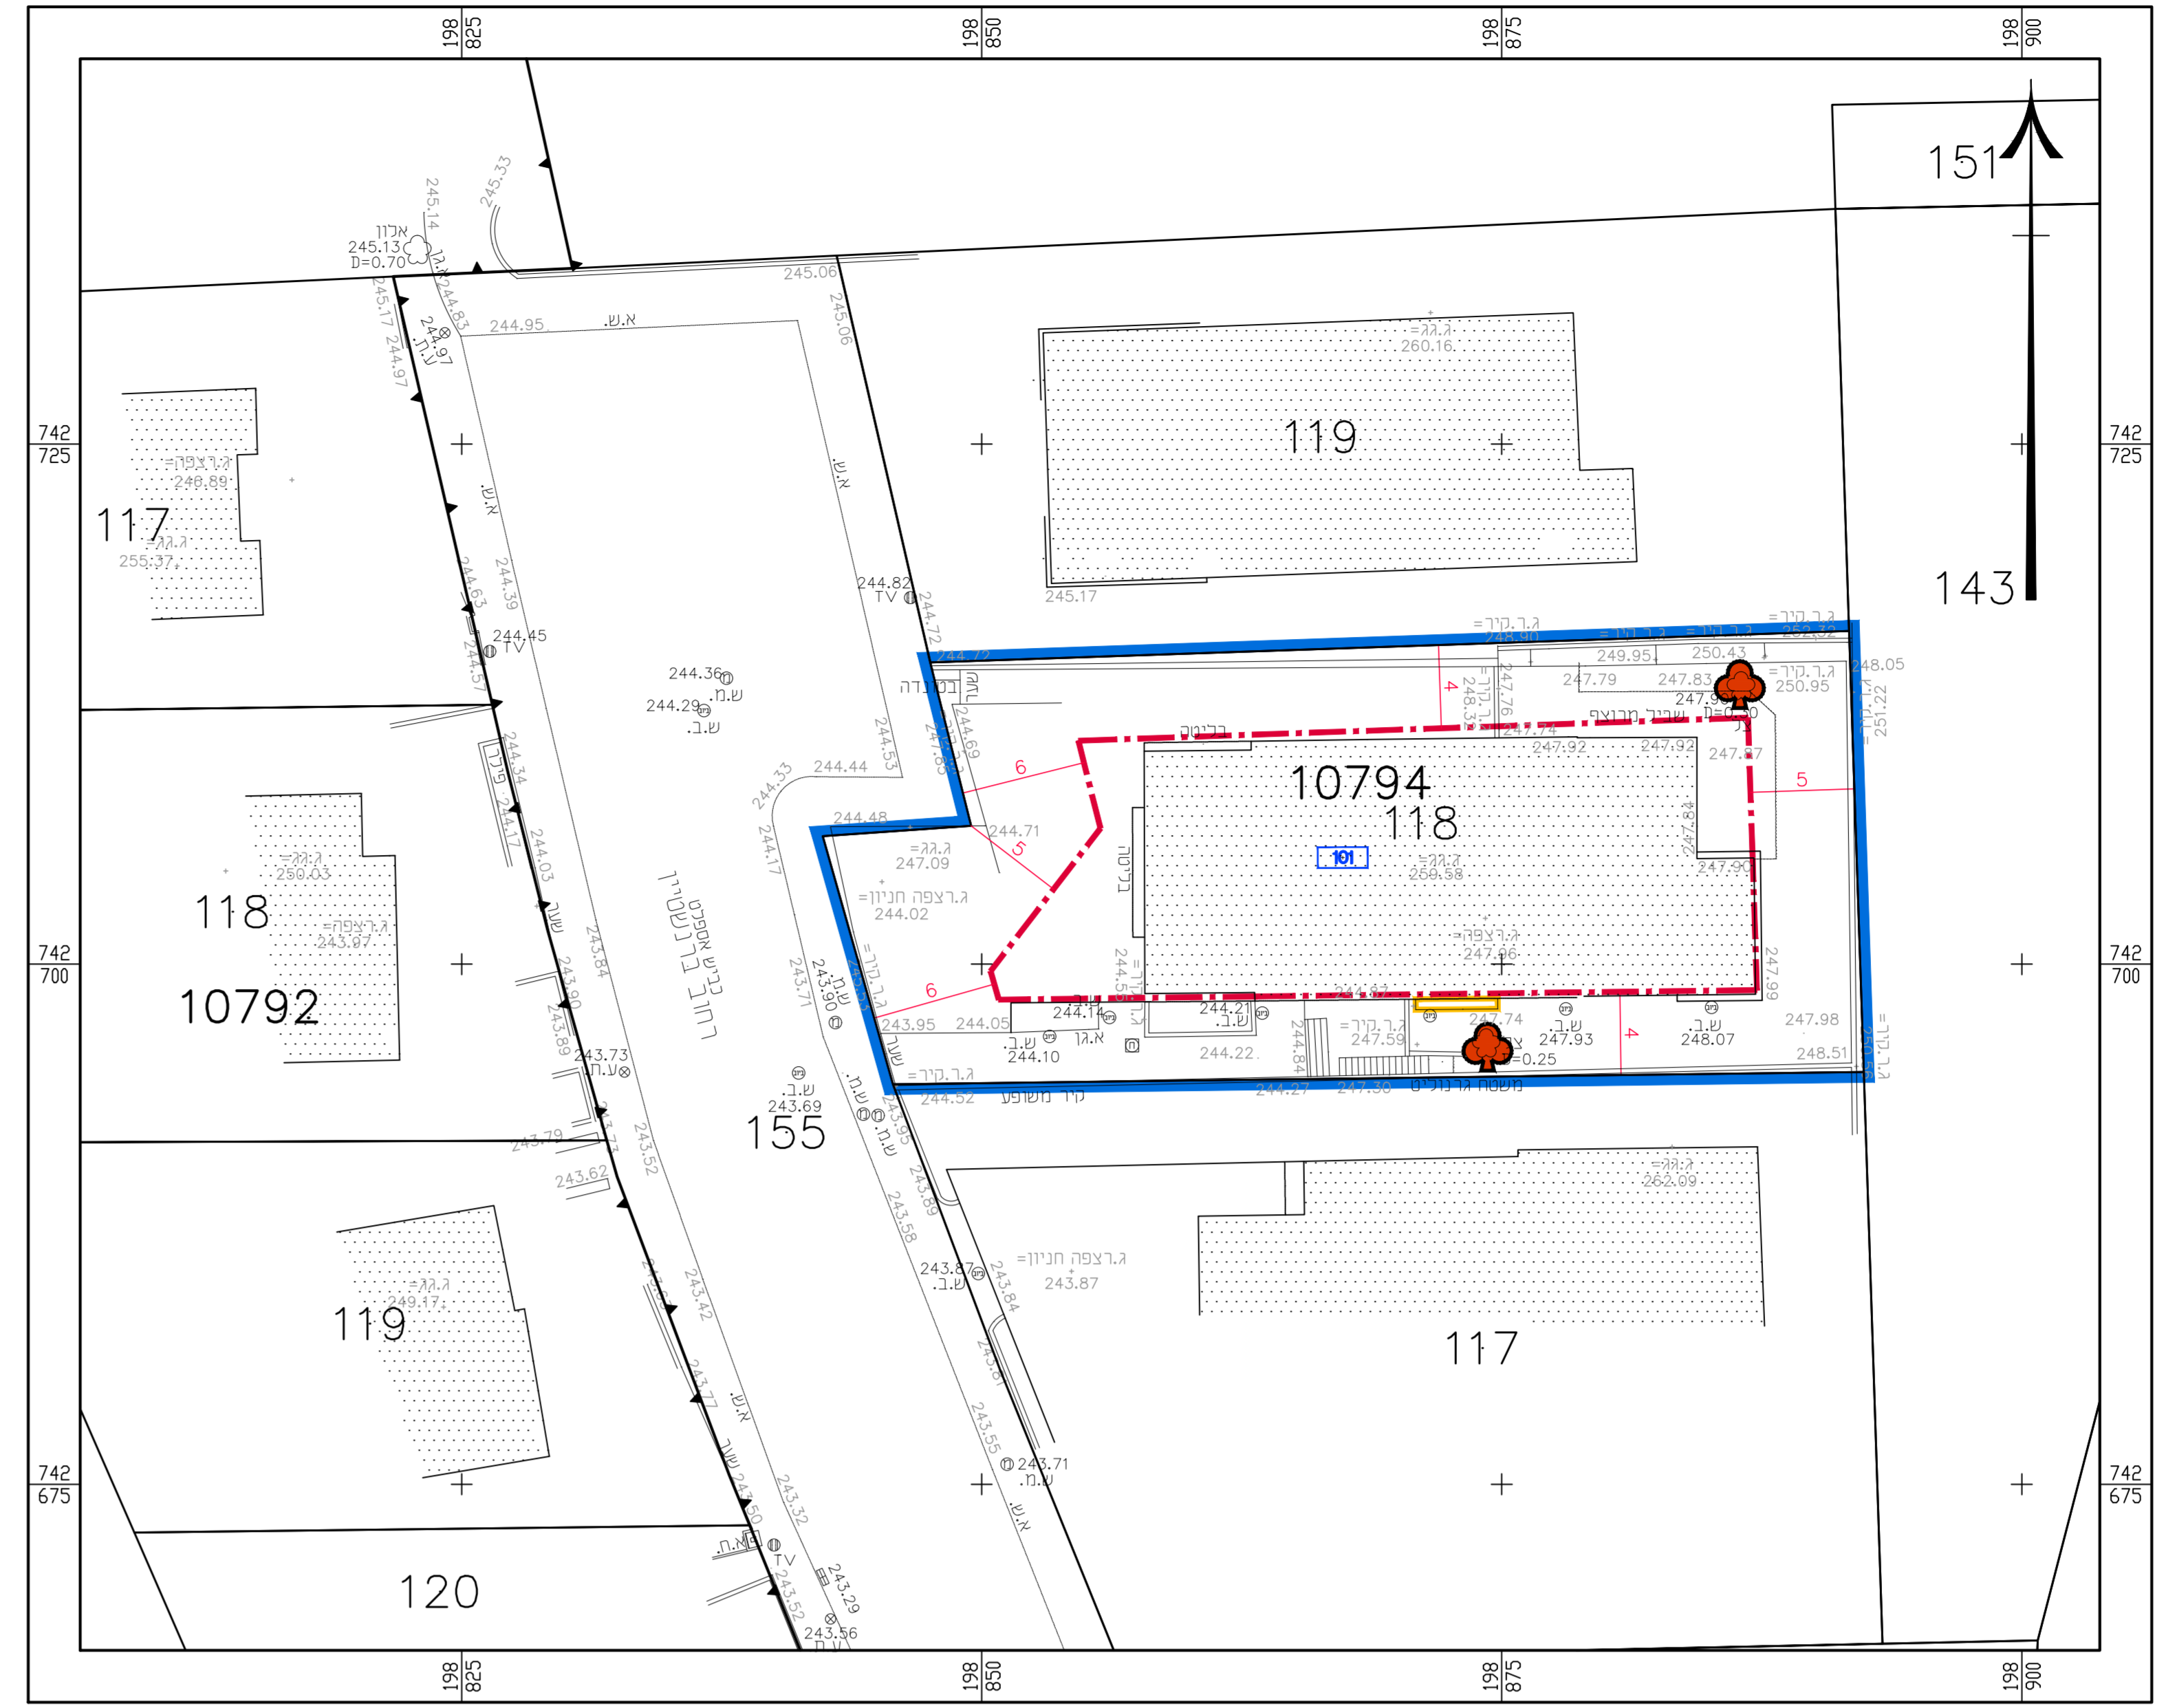

# נספח בינוי

נספח לתכנית מס' 304-0820563

רחוב פרץ ברנשטיין 12-חיפה

גליון 1 מתוך 1

תחילה	מנחה
תאריך עריכת הנספח	27.10.2024
קני"מ	1:200
תרשימים נוספים	קני"מ
תרשים סביבה כללית	-
תרשים סביבה קרובה	-
שמות ורשתות:	
עורך הנספח	מסמך יוסף
	תאריך: ירון בן-גוריון ממוחשב

תכנית המגרש - קני"מ 1:250

תכנית עלית גג - קני"מ 1:200

תכנית ק. חניה - קני"מ 1:200

תכנית גגות - קני"מ 1:200

תכנית ק. קרקע - קני"מ 1:200

חתך א-א - קני"מ 1:200

תכנית קומה אי - קני"מ 1:200

חתך ב-ב - קני"מ 1:200

תכנית קומת פנטהאוז - קני"מ 1:200

חזית דרומית - קני"מ 1:200

חזית צפונית - קני"מ 1:200

- מקרא:
- דירת יזמי התכנית
  - בניה טיפית (כא בהיתור)
  - גבול תכנית
  - גבול תא שטח ומספרו
  - קו בנין
  - כרויטה
  - מספר דירה
  - עץ כשמור