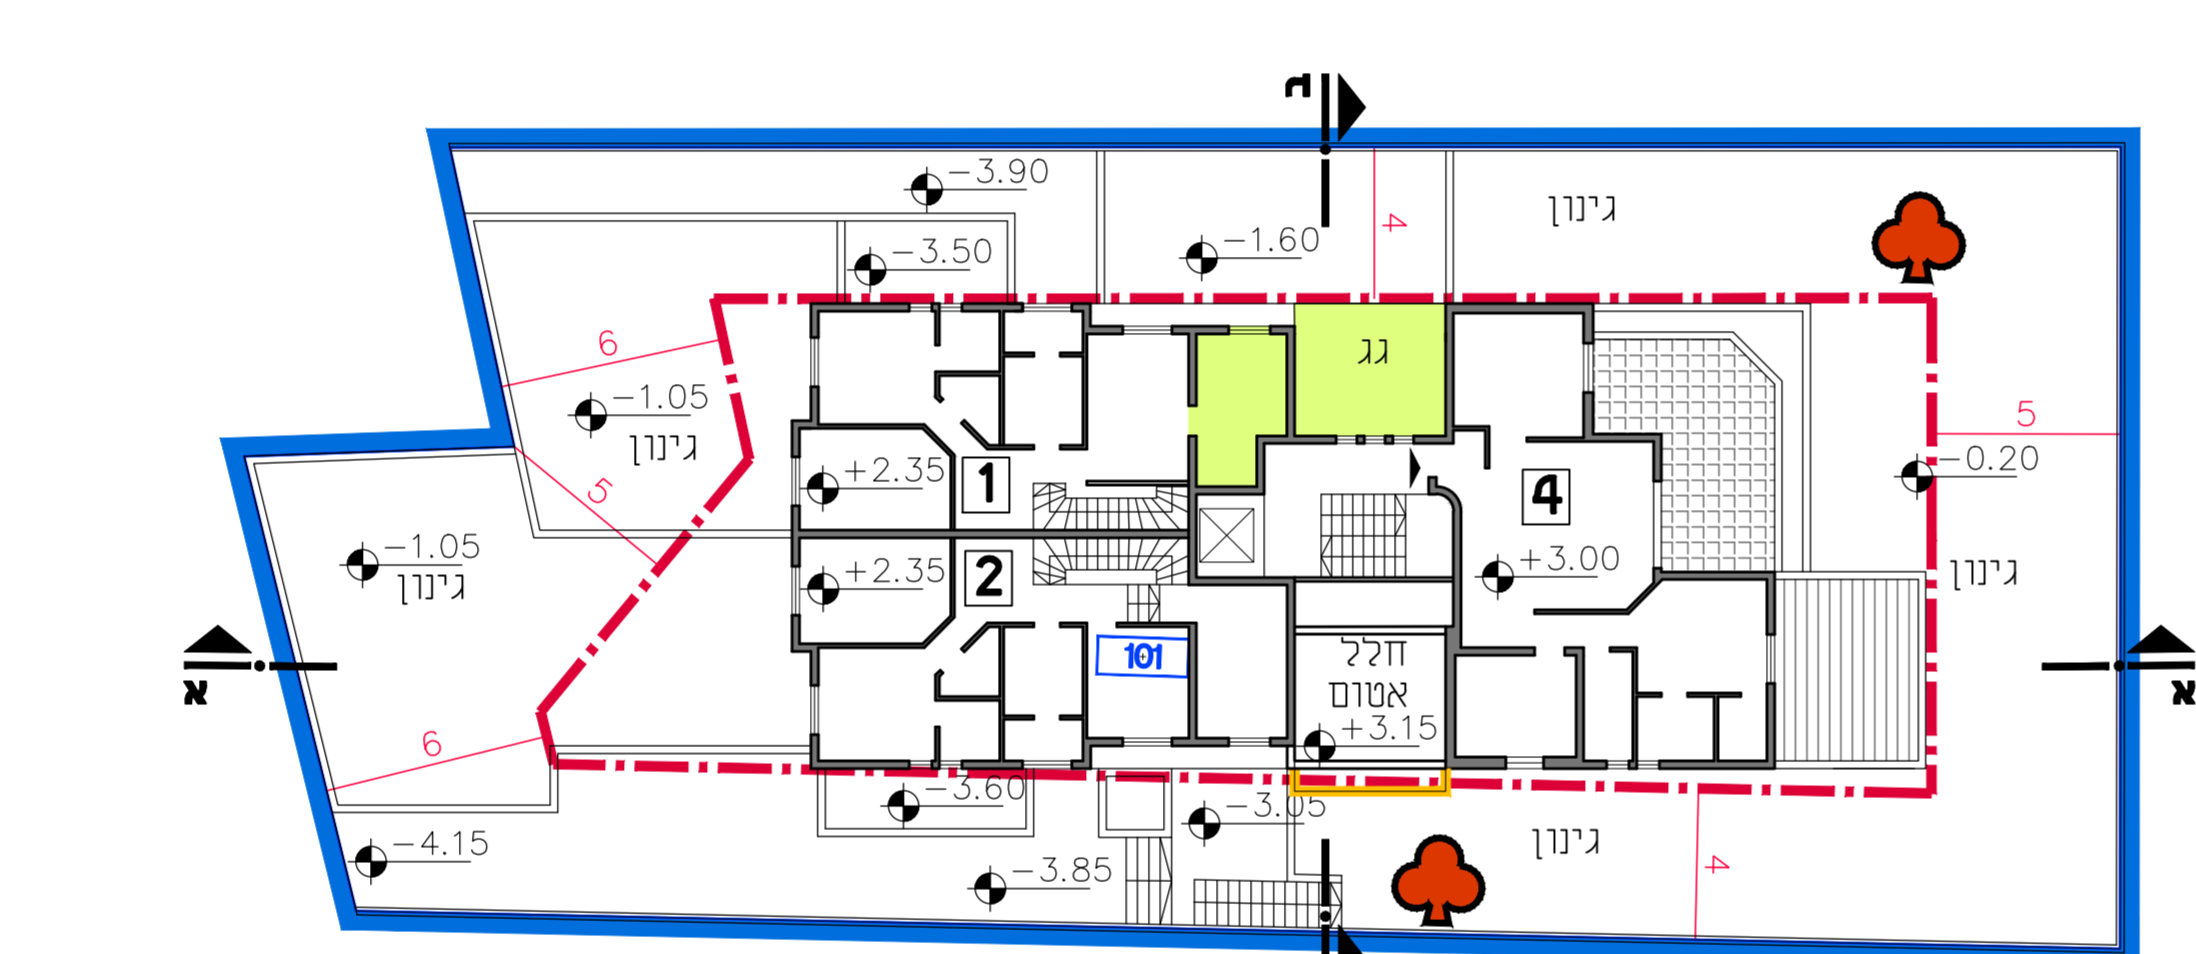

תכנית המגרש - קני"מ 1:250

תכנית עלית גג - קני"מ 1:200

תכנית ק. חניה - קני"מ 1:200

תכנית גגות - קני"מ 1:200

תכנית ק. קרקע - קני"מ 1:200

חתך א-א - קני"מ 1:200

תכנית קומה אי - קני"מ 1:200

חתך ב-ב - קני"מ 1:200

תכנית קומת פנטהאוז - קני"מ 1:200

חזית דרומית - קני"מ 1:200

חזית צפונית - קני"מ 1:200

- מקרא:
- דירת יזמי התכנית
  - בניה טיפית (כא בהיתור)
  - גבול תכנית
  - גבול תא שטח ומספרו
  - קו בנין
  - כרויטה
  - מספר דירה
  - עץ כשמור