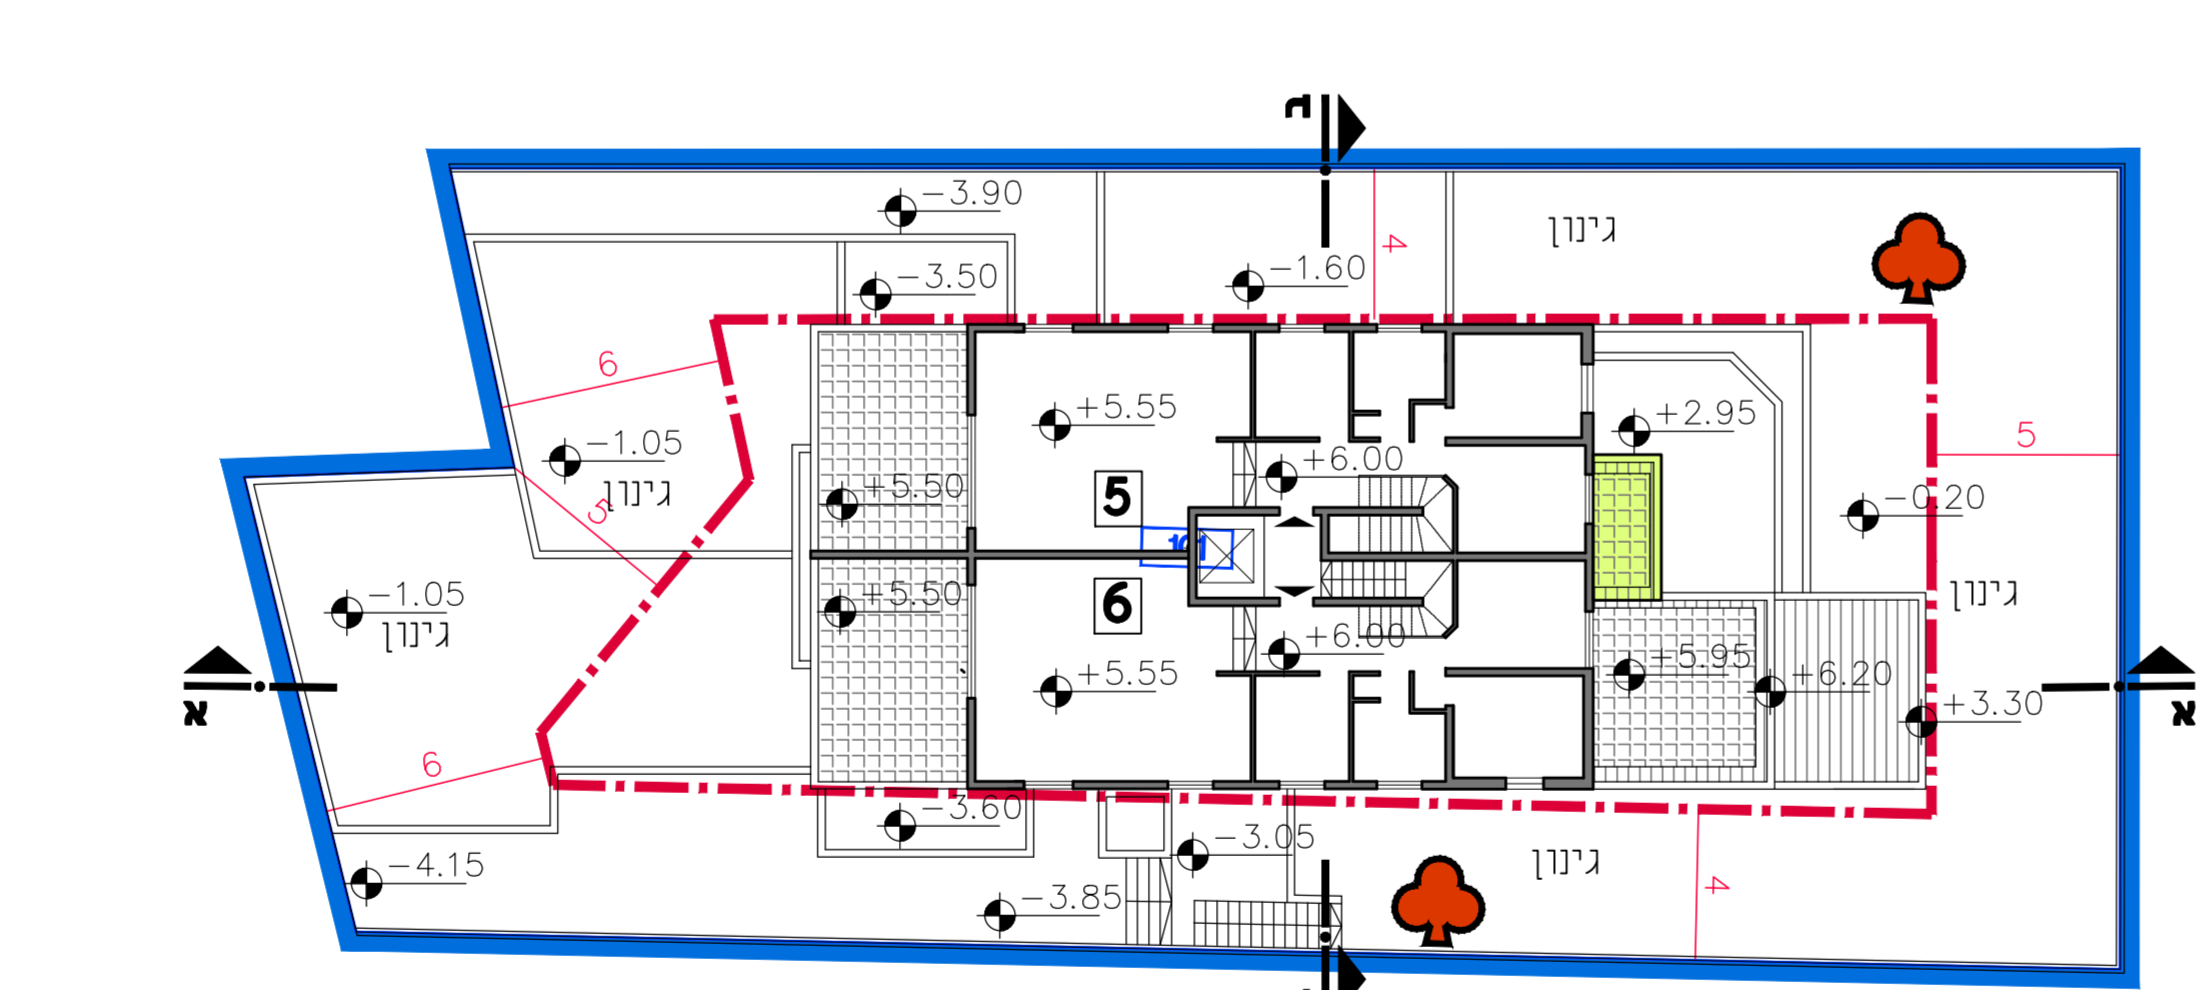

תכנית המגרש - קני"מ 1:250

תכנית עלית גג - קני"מ 1:200

תכנית ק. חניה - קני"מ 1:200

תכנית גגות - קני"מ 1:200

תכנית ק. קרקע - קני"מ 1:200

חתך א-א - קני"מ 1:200

תכנית קומה אי - קני"מ 1:200

חתך ב-ב - קני"מ 1:200

תכנית קומת פנטהאוז - קני"מ 1:200

חזית דרומית - קני"מ 1:200

חזית צפונית - קני"מ 1:200

- מקרא:
- דירת יזמי התכנית
  - בניה טיפית (כא בהיתור)
  - גבול תכנית
  - גבול תא שטח ומספרו
  - קו בנין
  - כרויטה
  - מספר דירה
  - עץ כשמור