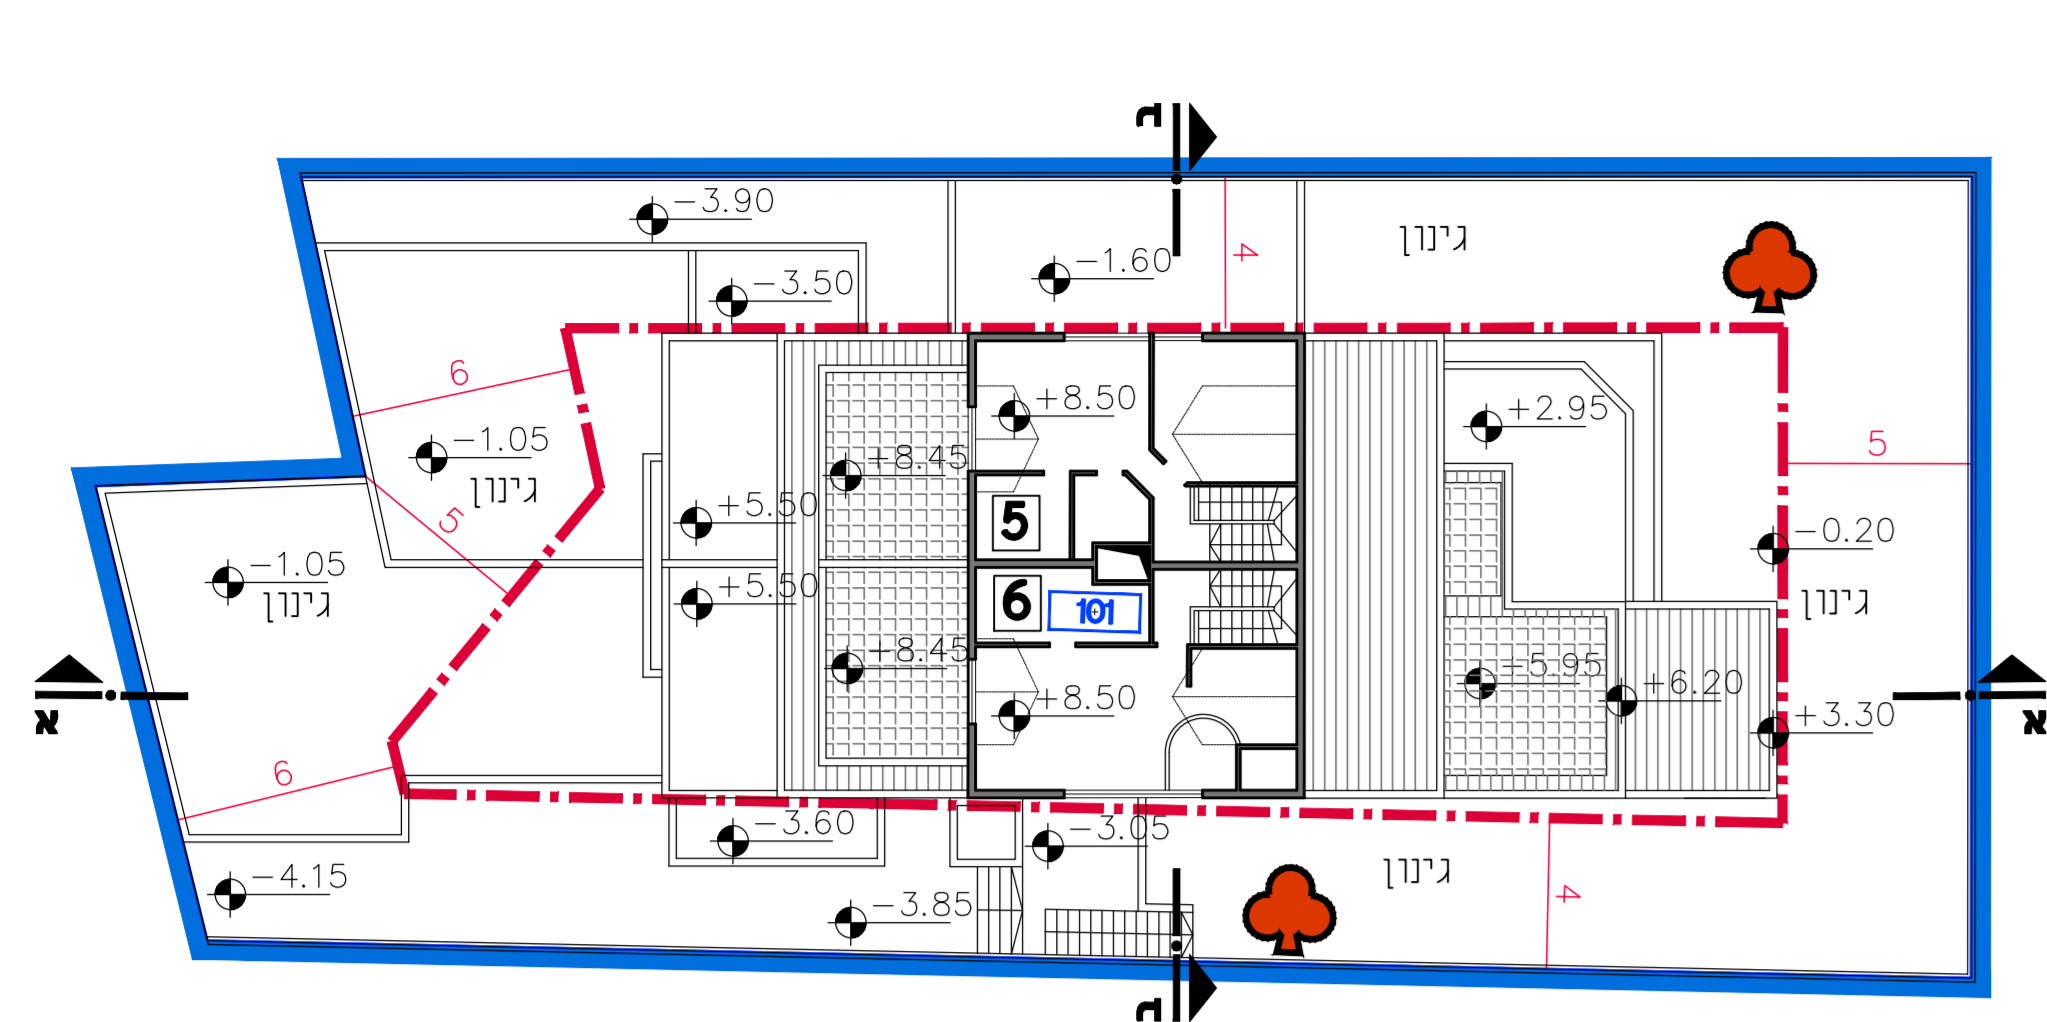

# נספח בינוי

נספח לתכנית מס' 304-0820563

רחוב פרץ ברנשטיין 12-חיפה

גליון 1 מתוך 1

תחילה	מנחה
תאריך עריכת הנספח	27.10.2024
קני"מ	1:200
תרשימים נוספים	קני"מ
תרשים סביבה כללית	-
תרשים סביבה קרובה	-
שמות ורשתות:	
עורך הנספח	מסמך יוסף
	תאריך: ירון בן-גוריון ממוחשב

תכנית המגרש - קני"מ 1:250

תכנית עלית גג - קני"מ 1:200

תכנית ק. חניה - קני"מ 1:200

תכנית גגות - קני"מ 1:200

תכנית ק. קרקע - קני"מ 1:200

חתך א-א - קני"מ 1:200

תכנית קומה אי - קני"מ 1:200

חתך ב-ב - קני"מ 1:200

תכנית קומת פנטהאוז - קני"מ 1:200

חזית דרומית - קני"מ 1:200

חזית צפונית - קני"מ 1:200

- מקרא:
- דירת יזמי התכנית
  - בניה טיפית (כא בהיתור)
  - גבול תכנית
  - גבול תא שטח ומספרו
  - קו בנין
  - כרויטה
  - מספר דירה
  - עץ כשמור