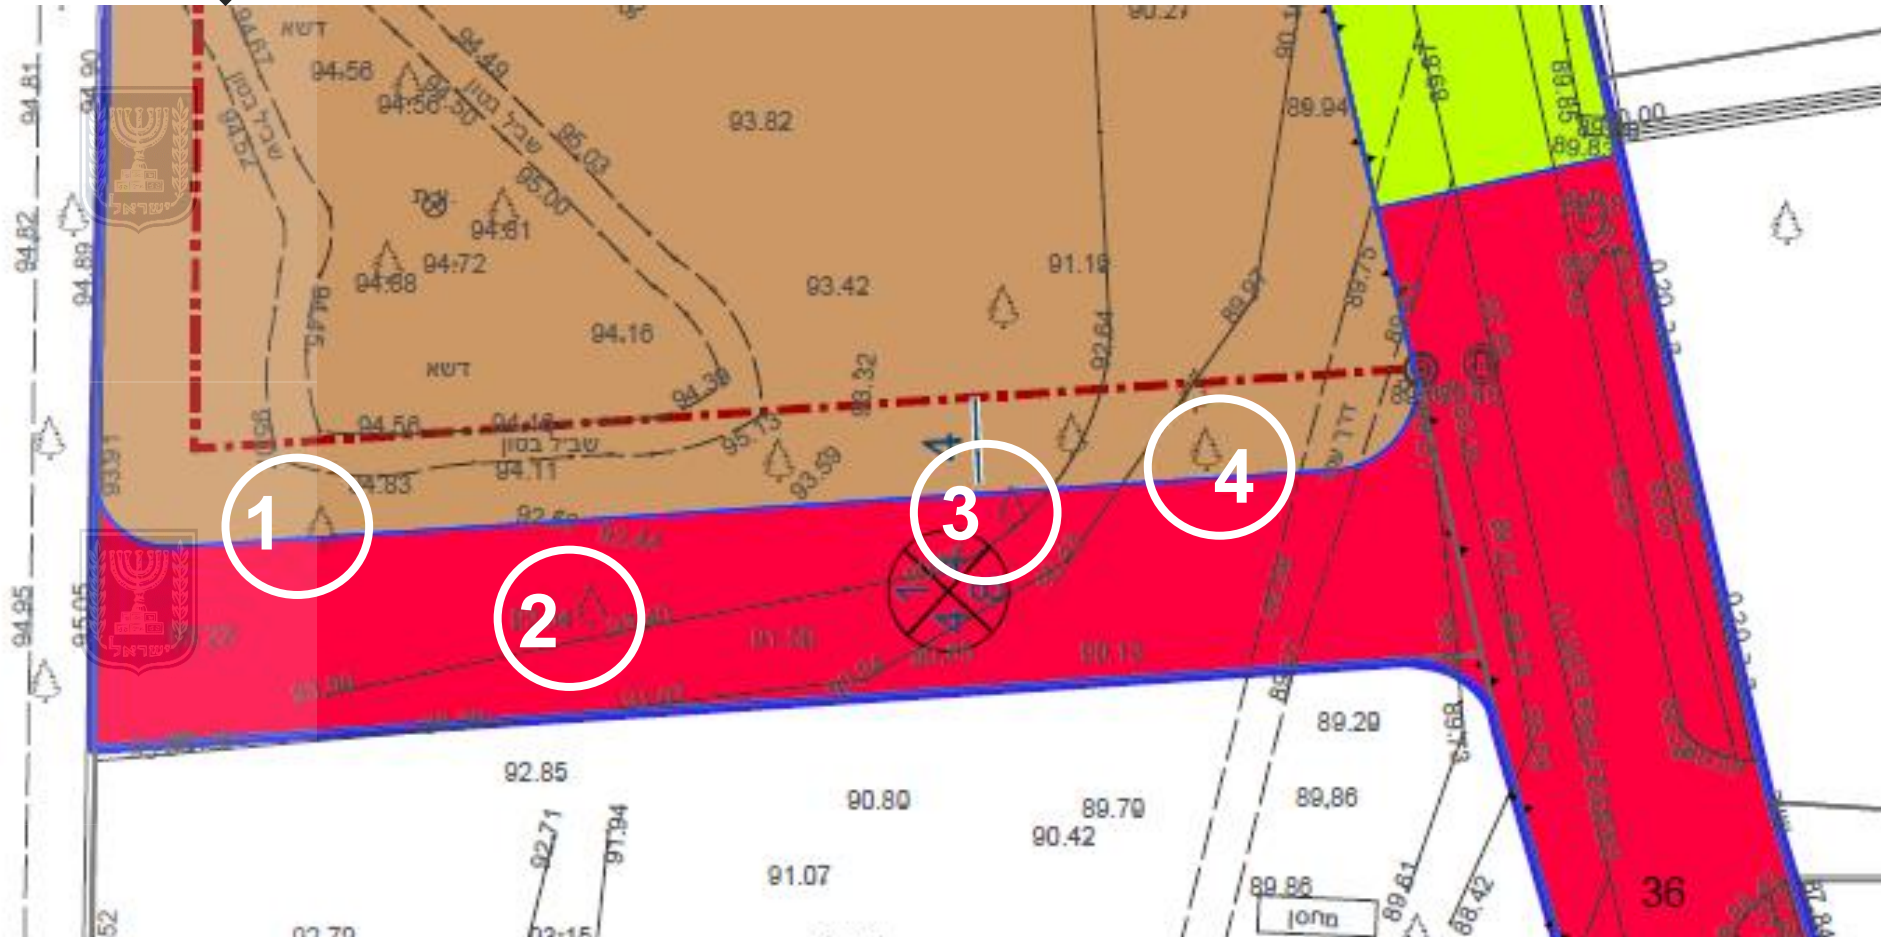

תכנית מס' 303-0727495 הסדרת כביש גישה לנחלה 73-כרם מהר"ל

התייחסות עורך התכנית
לעצים בוגרים לכריתה/העתקה

5.8.19

תמונה	מספר עץ	מין העץ	כמות עצים	סטאטוס העץ	סטאטוס מוצע בתכנית
	1	שקד	1	בינוני	העתקה
	2	אזדרכת	1	בינוני	כריתה
	3	שקד	1	נמוך	כריתה
	4	אקליפטוס	1	בינוני	כריתה
	סה"כ		4		