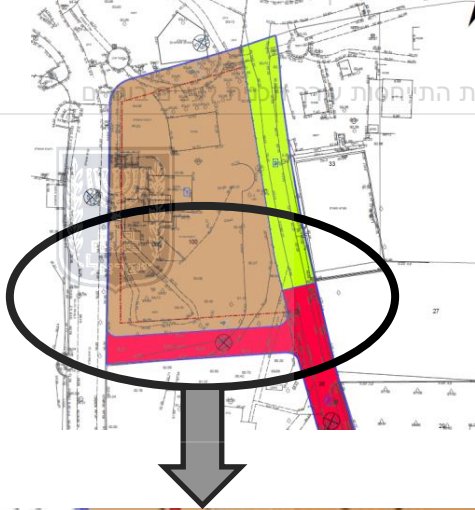

תכנית מס' 303-0727495 הסדרת כביש גישה לנחלה 73-כרם מהר"ל

התייחסות עורך התכנית
לעצים בוגרים לכריתה/העתקה

5.8.19

תמונה	מספר עץ	מין העץ	כמות עצים	סטאטוס העץ	סטאטוס מוצע בתכנית
	1	שקד	1	בינוני	העתקה
	2	אזדרכת	1	בינוני	כריתה
	3	שקד	1	נמוך	כריתה
	4	אקליפטוס	1	בינוני	כריתה
	סה"כ		4		