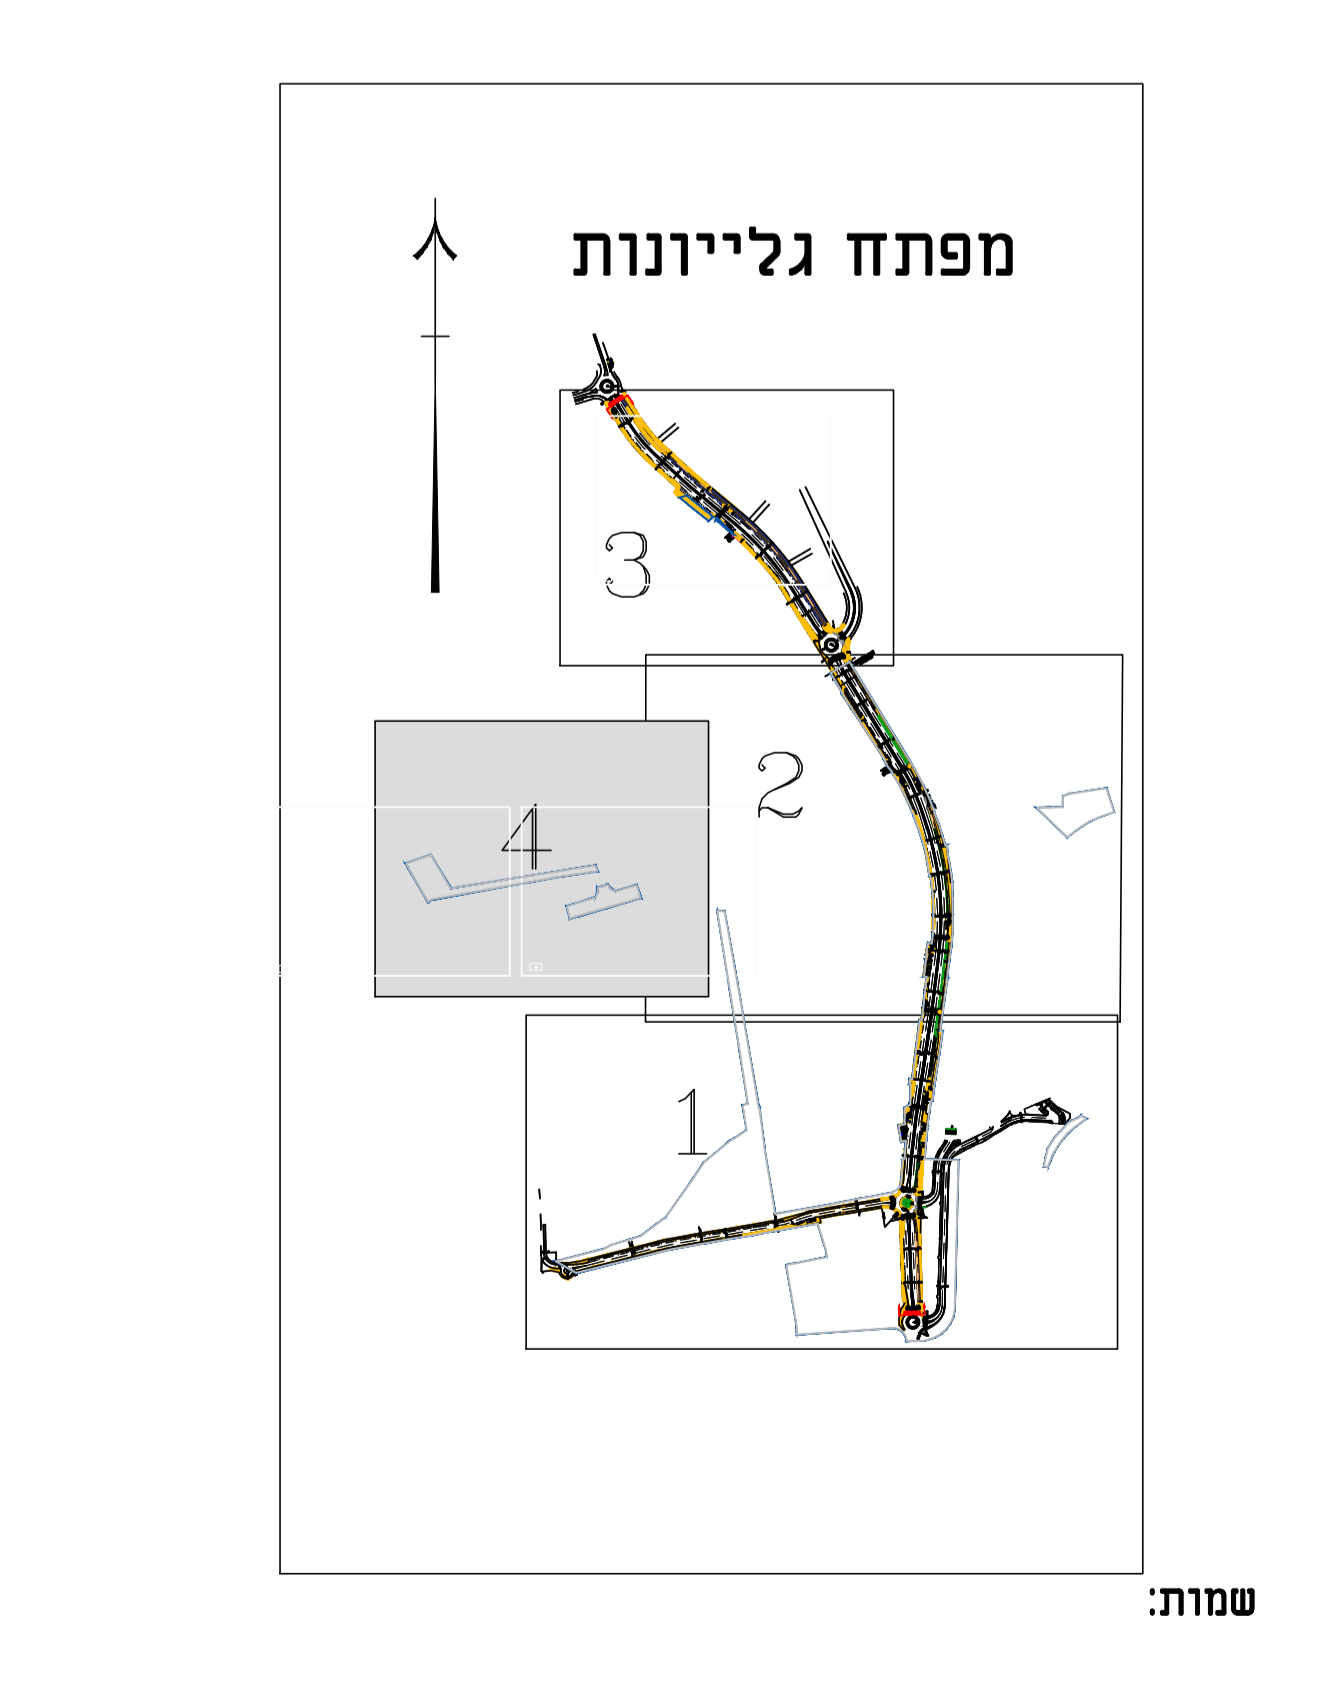

חוק התכנון והבניה, התשכ"ה - 1965	
תכנית מפורטת	
מס' 304-0291872	
חפ"מ 2502 - הרחבת שטחי הקבורה בבית העלמין "שדה יהושע", חיפה	
נספח תנועה	גיליון 4 מתוך 4
מחזור	חיפה
מרחב תכנון מקומי	חיפה
רשות מקומית	חיפה
תאריך	15/08/2022
קנה מידה	1:1500

חומות מוסד התכנון :

מקרא :

גבול תכנית	
מדרכה מתוכננת	
קו רחוב מאושר	
קו רחוב מוצע	
שביל אופניים	
קיר תומך	
גבול גוש ומספרו	
גבול חלקה ומספרה	
מספר הדרך	
קווי בנין	
רוחב הדרך	
אתרי עתידות	

שרד תוכנית		שרד תוכנית	
מס' תכנית	מס' תכנית	מס' תכנית	מס' תכנית
04-85597	04-85597	04-85597	04-85597
מס' תכנית	מס' תכנית	מס' תכנית	מס' תכנית
04-85597	04-85597	04-85597	04-85597