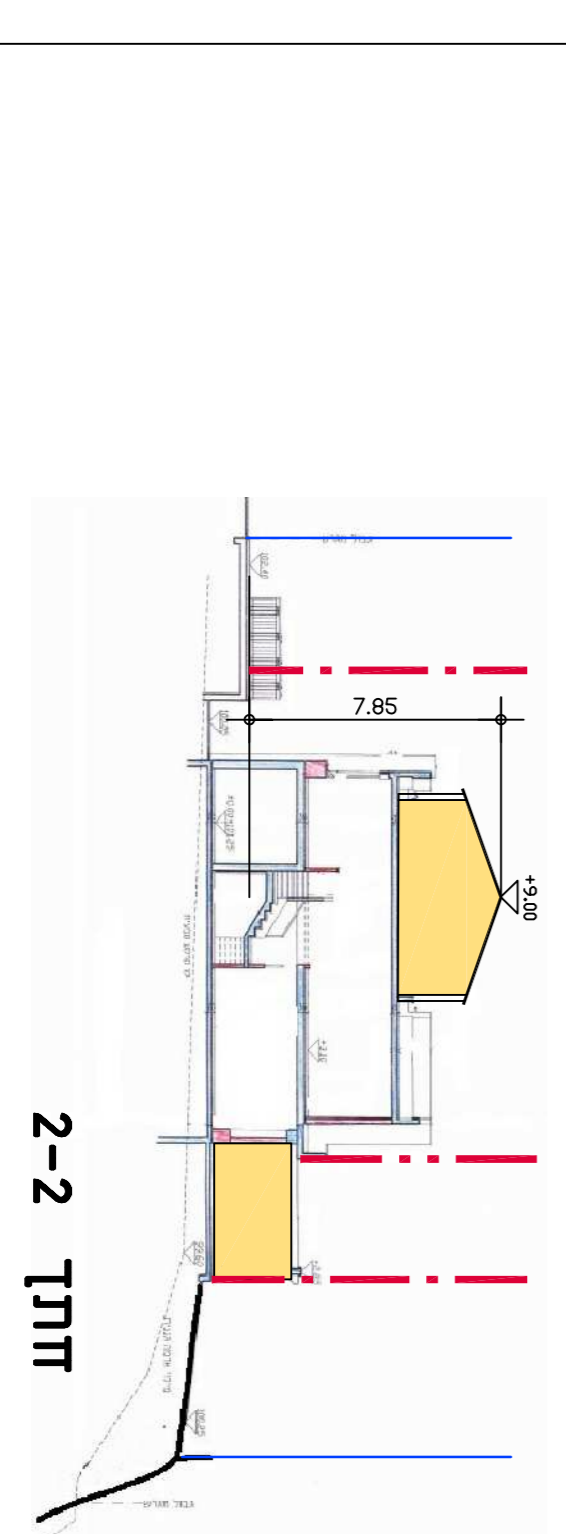

ק.מ. 1:250

קומת 3\על-יית גג

ק.מ. 1:250

קומת קרקע

### מקרא תכנית בינוי

- גבול התוכנית
- גבול חצי שטח ומספור
- קו בריו
- קו בריו עילי
- גבול מגרש המזוולקן לחצי שטח
- תוספת שטח עיקרי
- ענף לעומדור
- ענף לעומדור

ק.מ. 1:250

חתכים