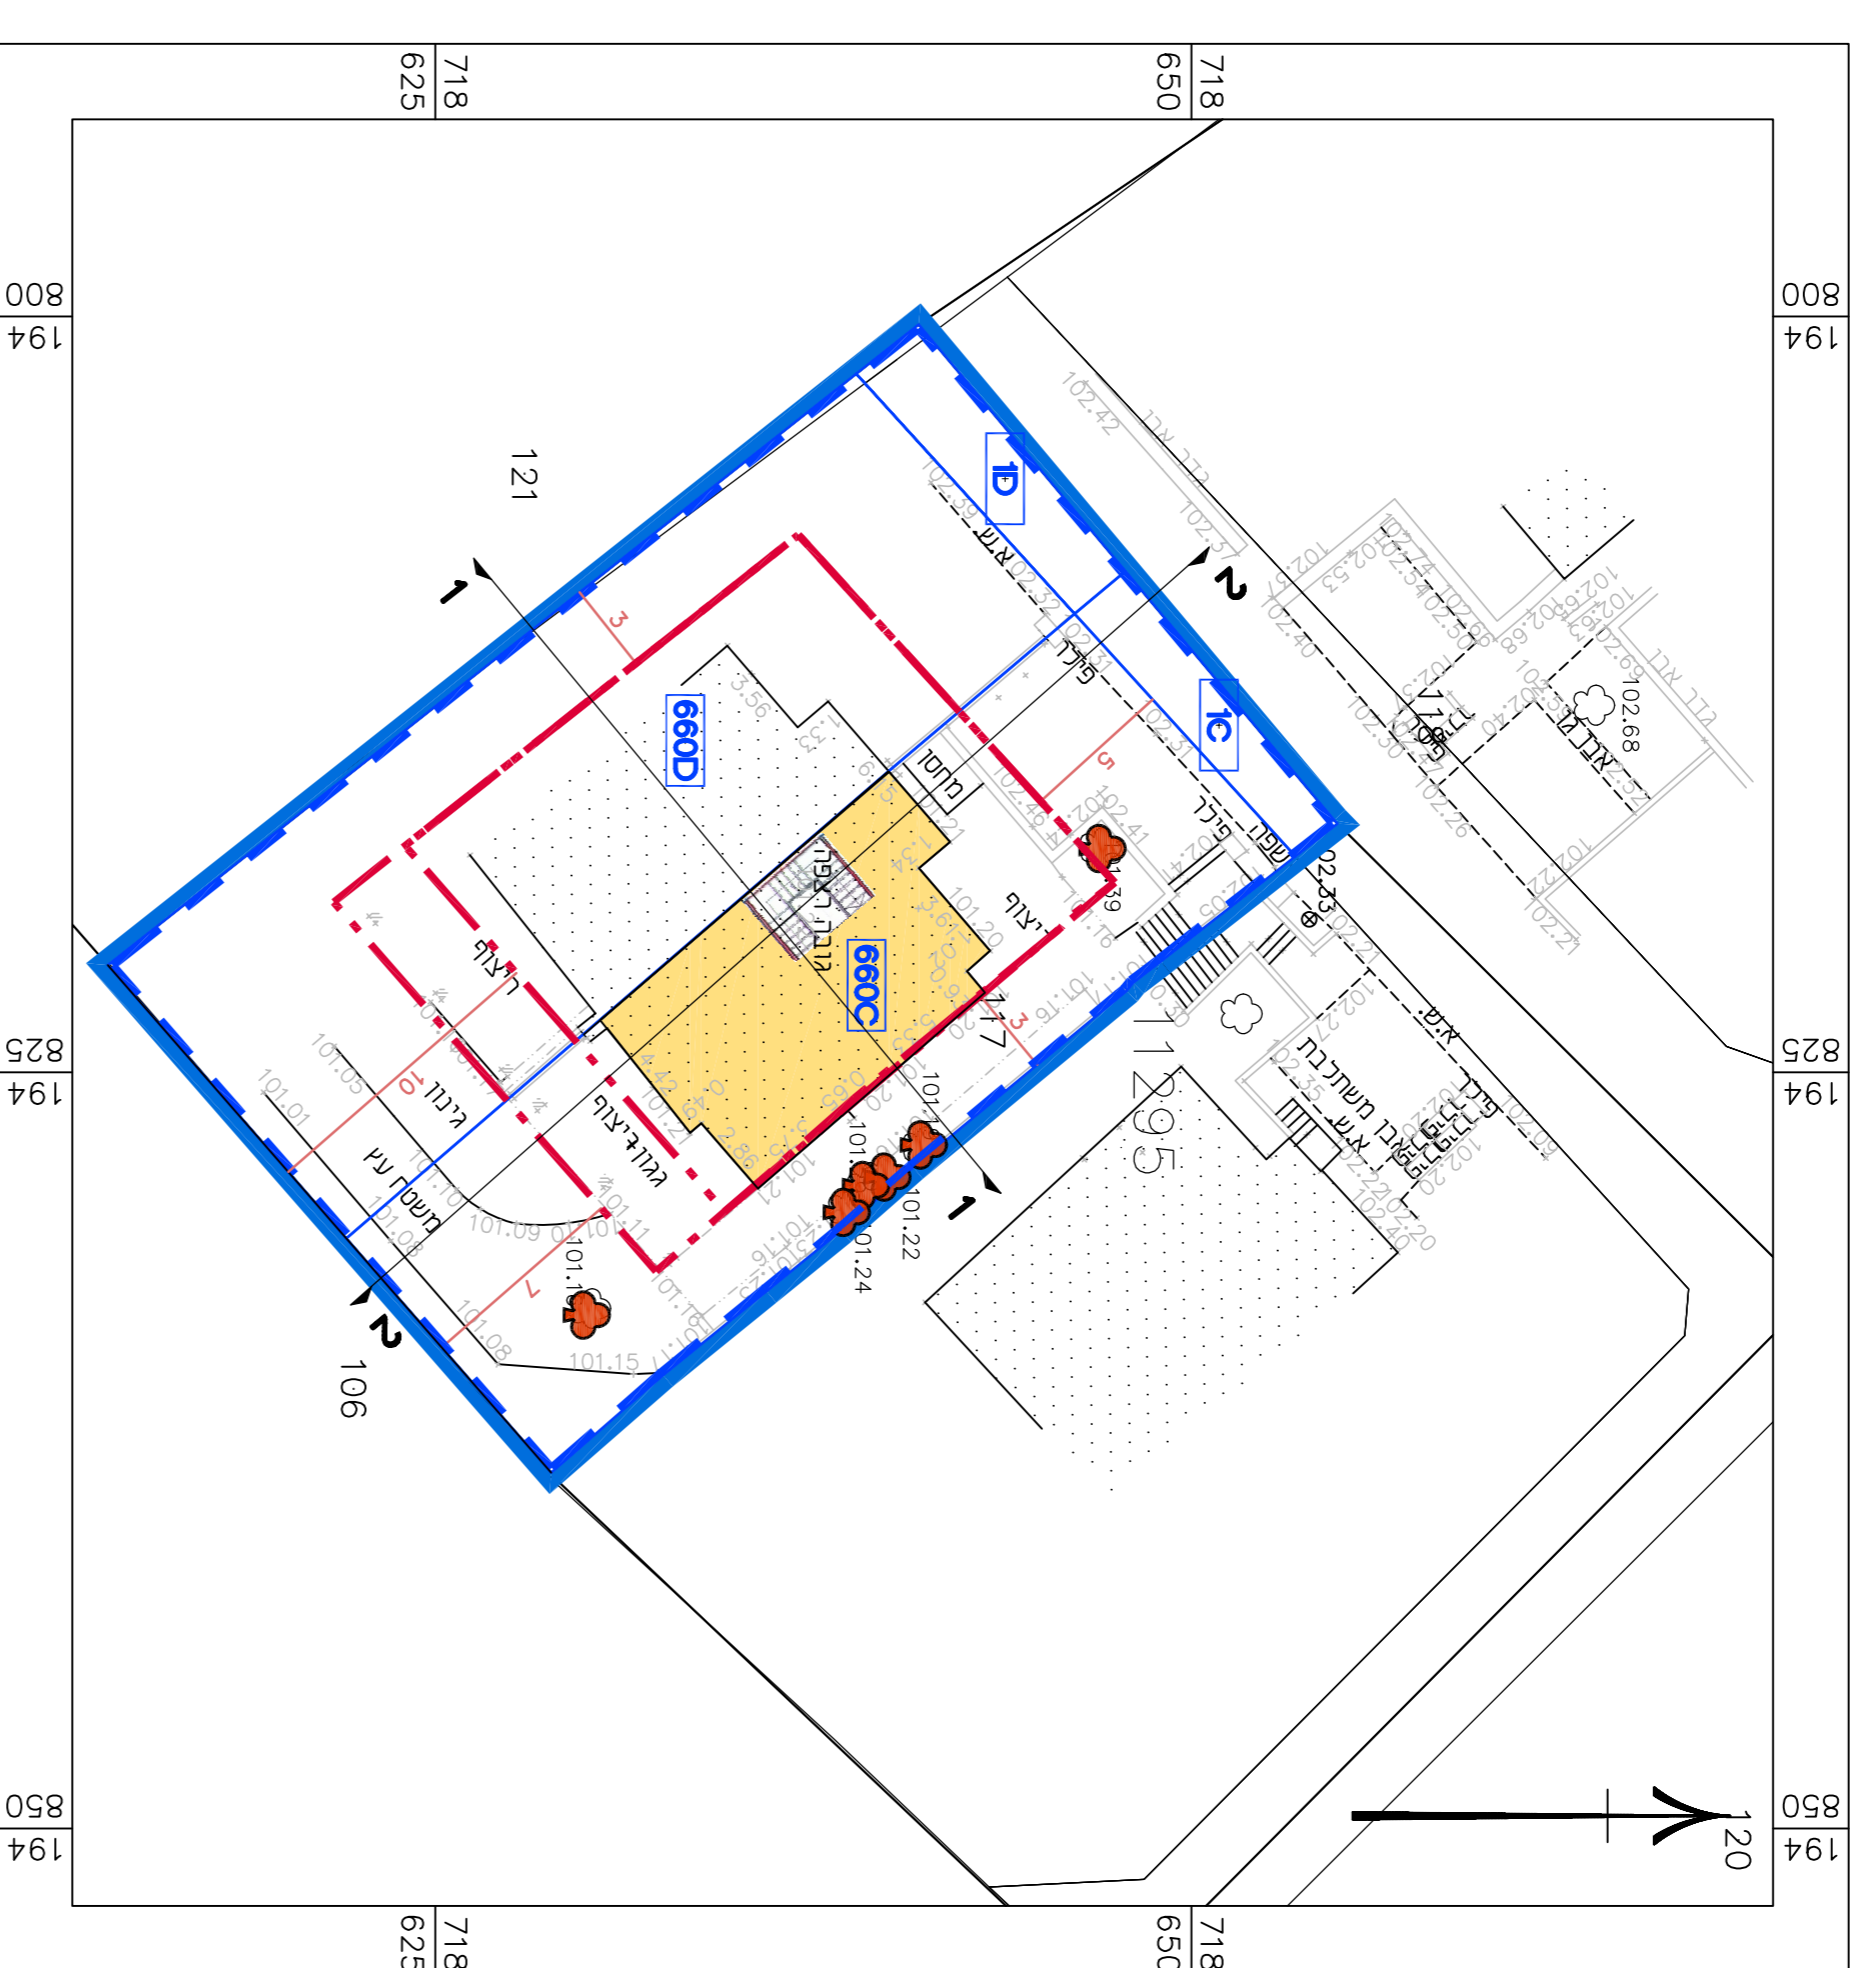

ק.מ. 1:250

קומת 3\על-יית גג

ק.מ. 1:250

קומת קרקע

### מקרא תכנית בינוי

- גבול התוכנית
- גבול חצי שטח ומספור
- קו בריו
- קו בריו עילי
- גבול מגרש המזוולקן לחצי שטח
- תוספת שטח עיקרי
- ענף לעומדור
- ענף לעומדור

ק.מ. 1:250

חתכים

### בררני

מס' 353-0835421	
תוספת זכויות בניה בתדלקה 77	
גוש 1295, זכרון יעקב	
נספח לתכנית	
גליון 1	מתוך 1
תחולה	מנחה
תאריך תוספת	04/04/2021
רשימת התרשומים	קו"מ
תכנית בינוי	1:250
שם תרשים	-
שם תרשים	-
שם תרשים	-
שמות רדתיות:	
שם:	אנת אולצור
תדמית:	ל"ד
שם:	תאריך:
עורך	תאריך:
הנספח	תאריך: