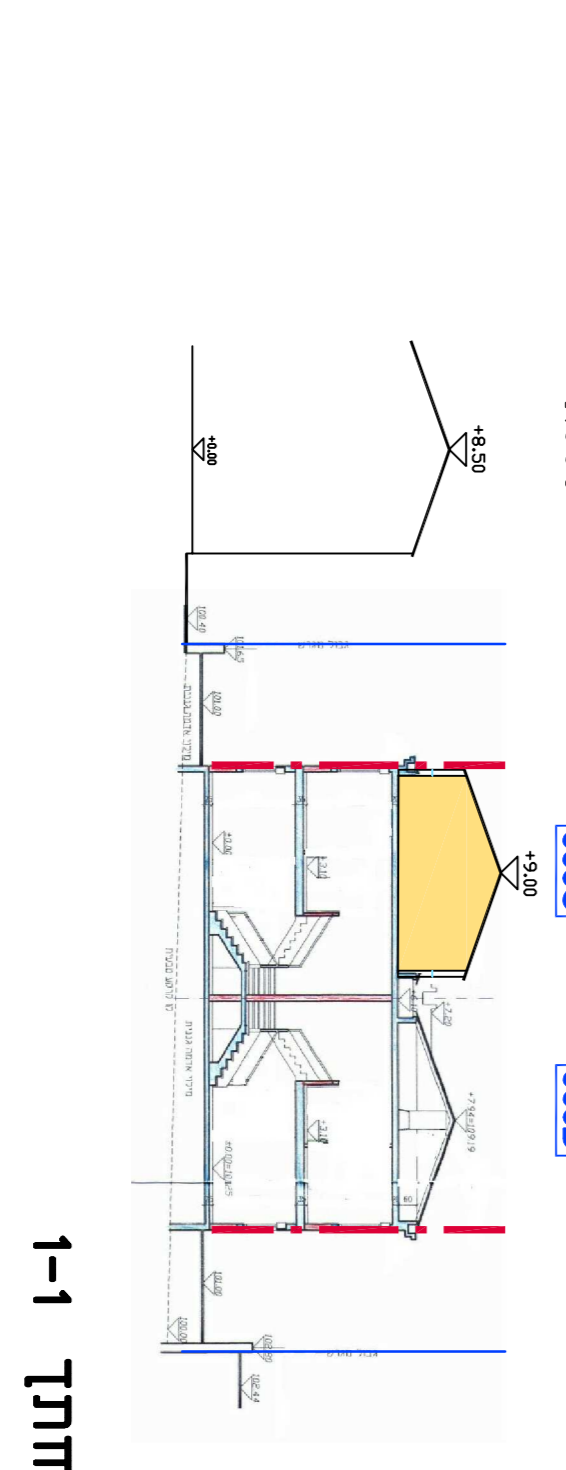

ק.מ. 1:250

קומת 3\על-יית גג

ק.מ. 1:250

קומת קרקע

### מקרא תכנית בינוי

- גבול התוכנית
- גבול חצי שטח ומספור
- קו בריו
- קו בריו עילי
- גבול מגרש המזוולקן לחצי שטח
- תוספת שטח עיקרי
- ענף לעומדור
- ענף לעומדור

ק.מ. 1:250

חתכים

### בררני

מס' 353-0835421	
תוספת זכויות בניה בתדלקה 77	
גוש 1295, זכרון יעקב	
נספח לתכנית	
גליון 1	מתוך 1
תחולה	מנחה
תאריך תוספת	04/04/2021
רשימת התרשומים	קו"מ
תכנית בינוי	1:250
שם תרשים	-
שם תרשים	-
שם תרשים	-
שמות רדתיות:	
שם:	אנת אולצור
תדמית:	ל"ד
שם:	תאריך:
עורך	תאריך:
הנספח	תאריך: