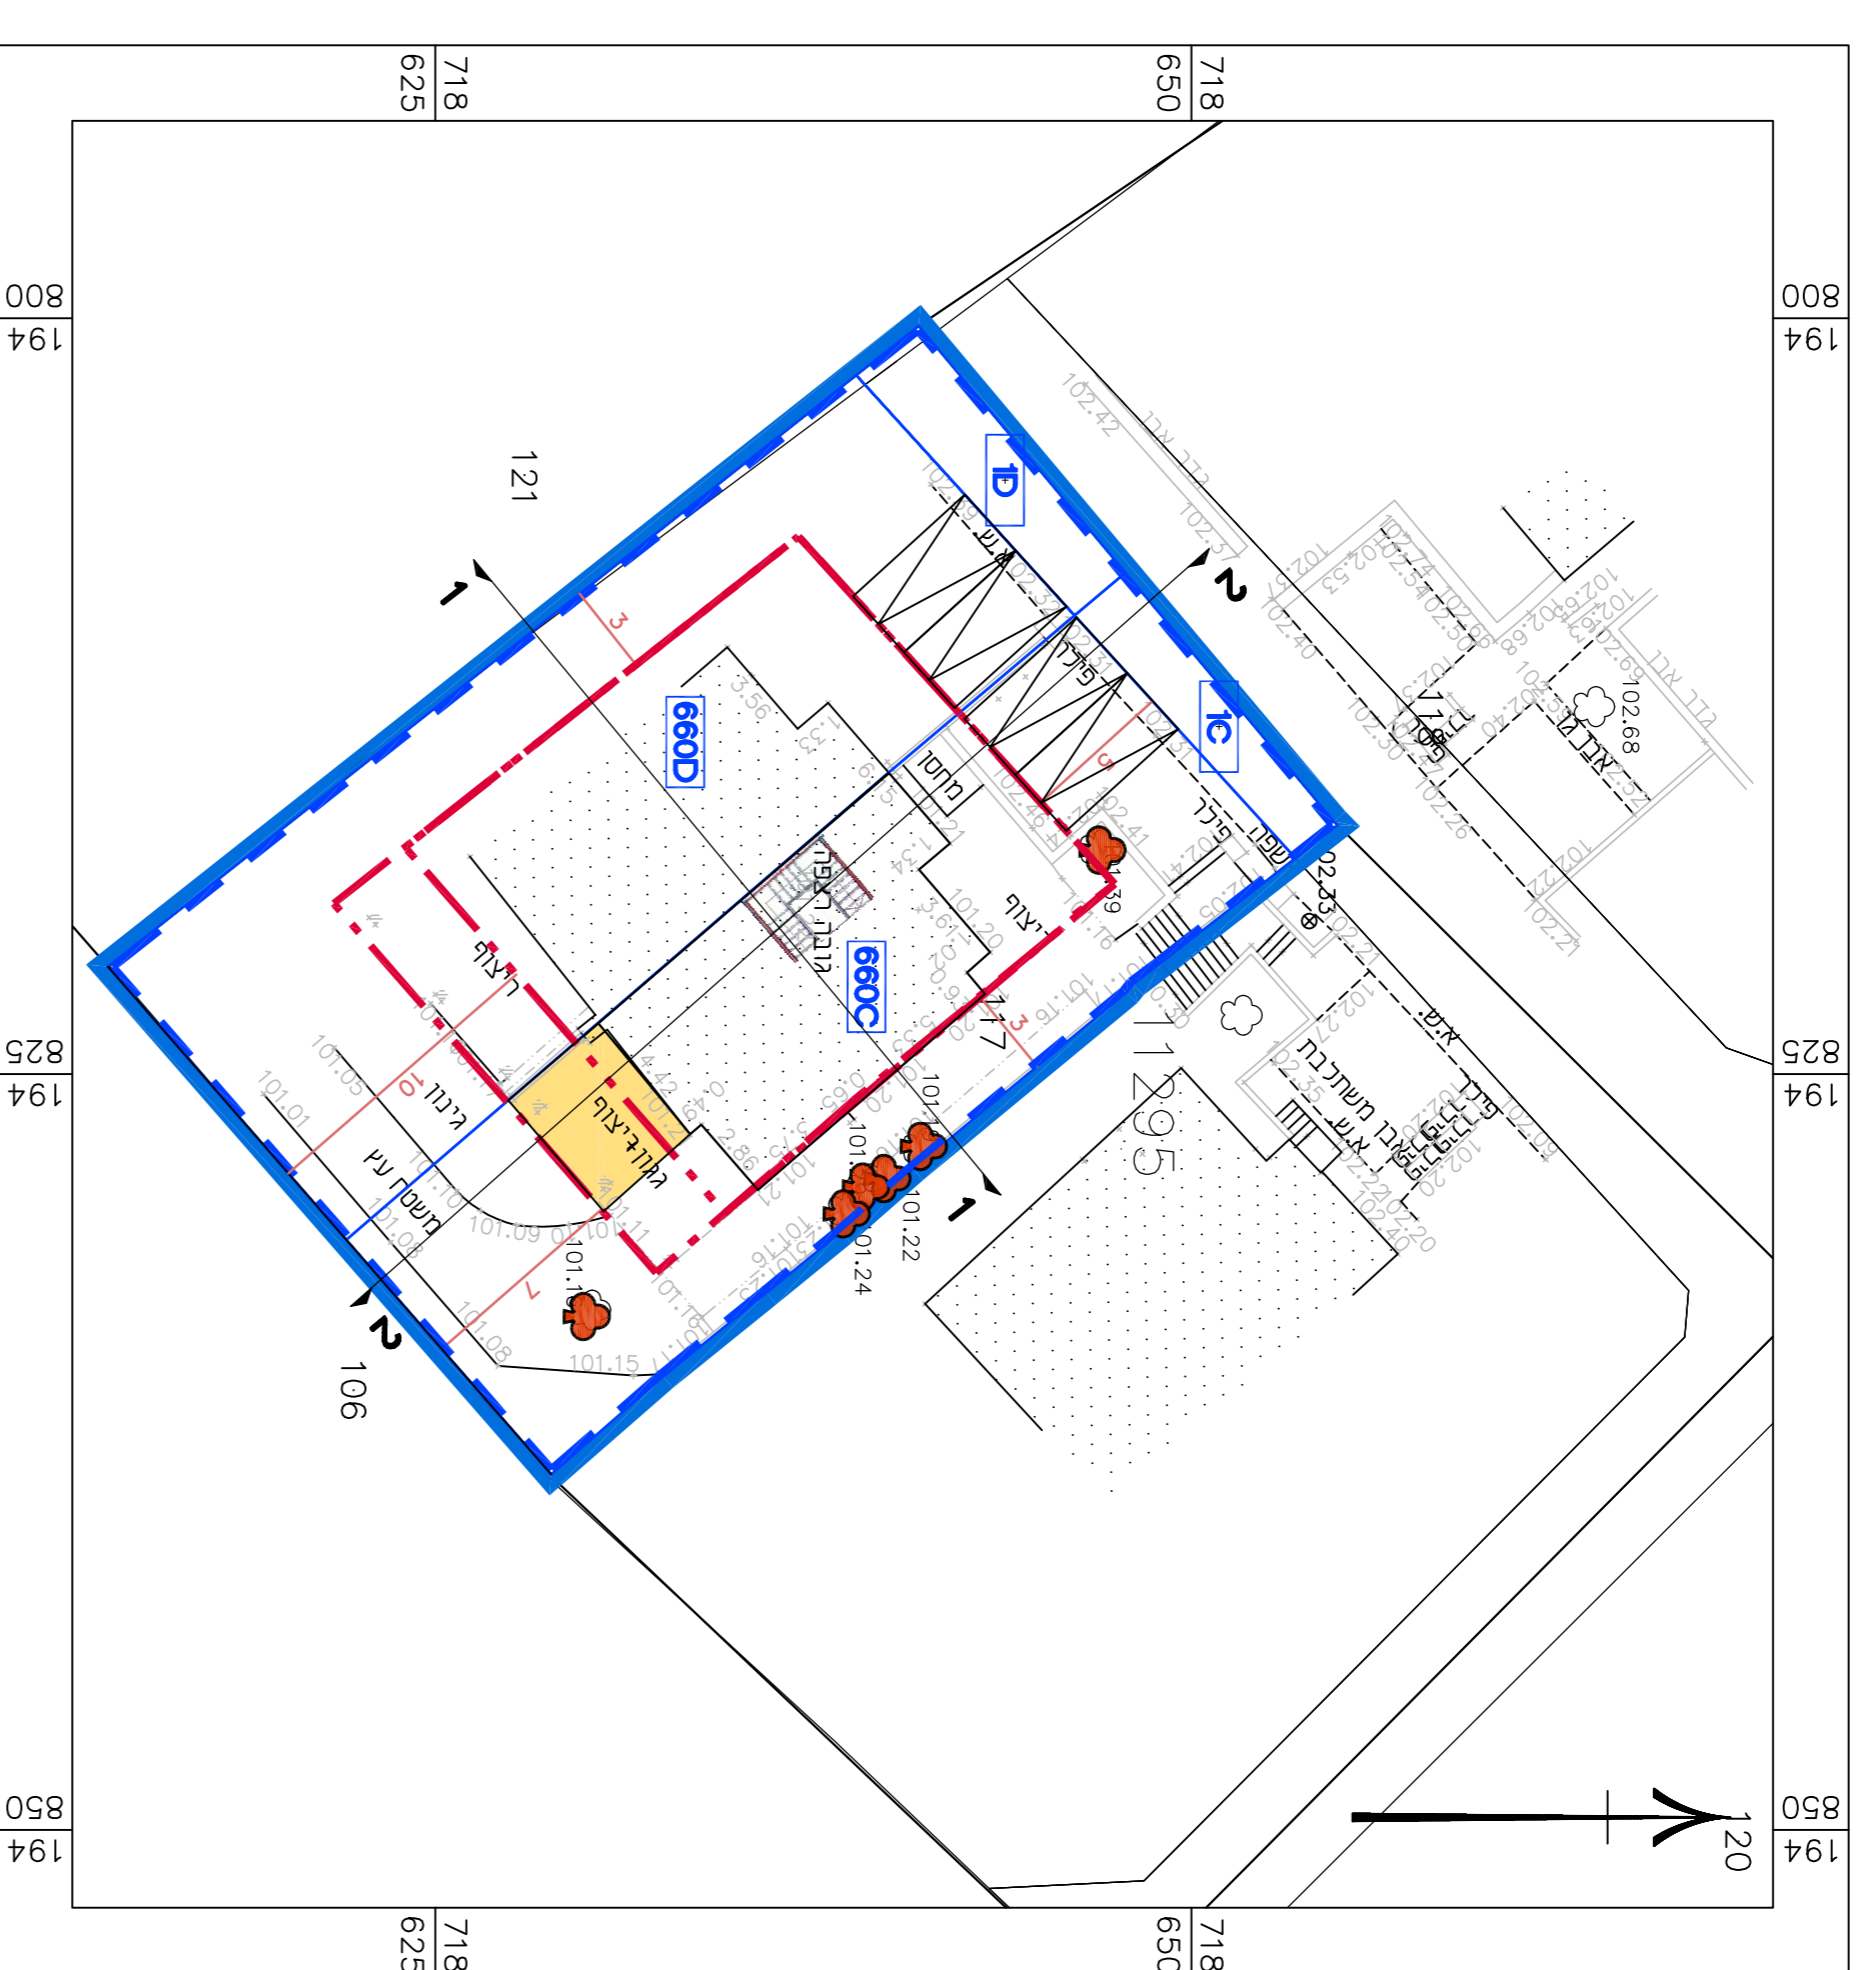

ק.מ. 1:250

קומת 3\על-יית גג

ק.מ. 1:250

קומת קרקע

### מקרא תכנית בינוי

- גבול התוכנית
- גבול חצי שטח ומספור
- קו בריו
- קו בריו עילי
- גבול מגרש המזוולקן לחצי שטח
- תוספת שטח עיקרי
- ענף לעומדור
- ענף לעומדור

ק.מ. 1:250

חתכים

### בררני

מס' 353-0835421	
תוספת זכויות בניה בתדלקה 77	
גוש 1295, זכרון יעקב	
נספח לתכנית	
גליון 1	מתוך 1
תחולה	מנחה
תאריך תוספת	04/04/2021
רשימת התרשומים	קו"מ
תכנית בינוי	1:250
שם תרשים	-
שם תרשים	-
שם תרשים	-
שמות רדתיות:	
שם:	אנת אולצור
תדמית:	ל"ד
שם:	תאריך:
עורך	תאריך:
הנספח	תאריך: