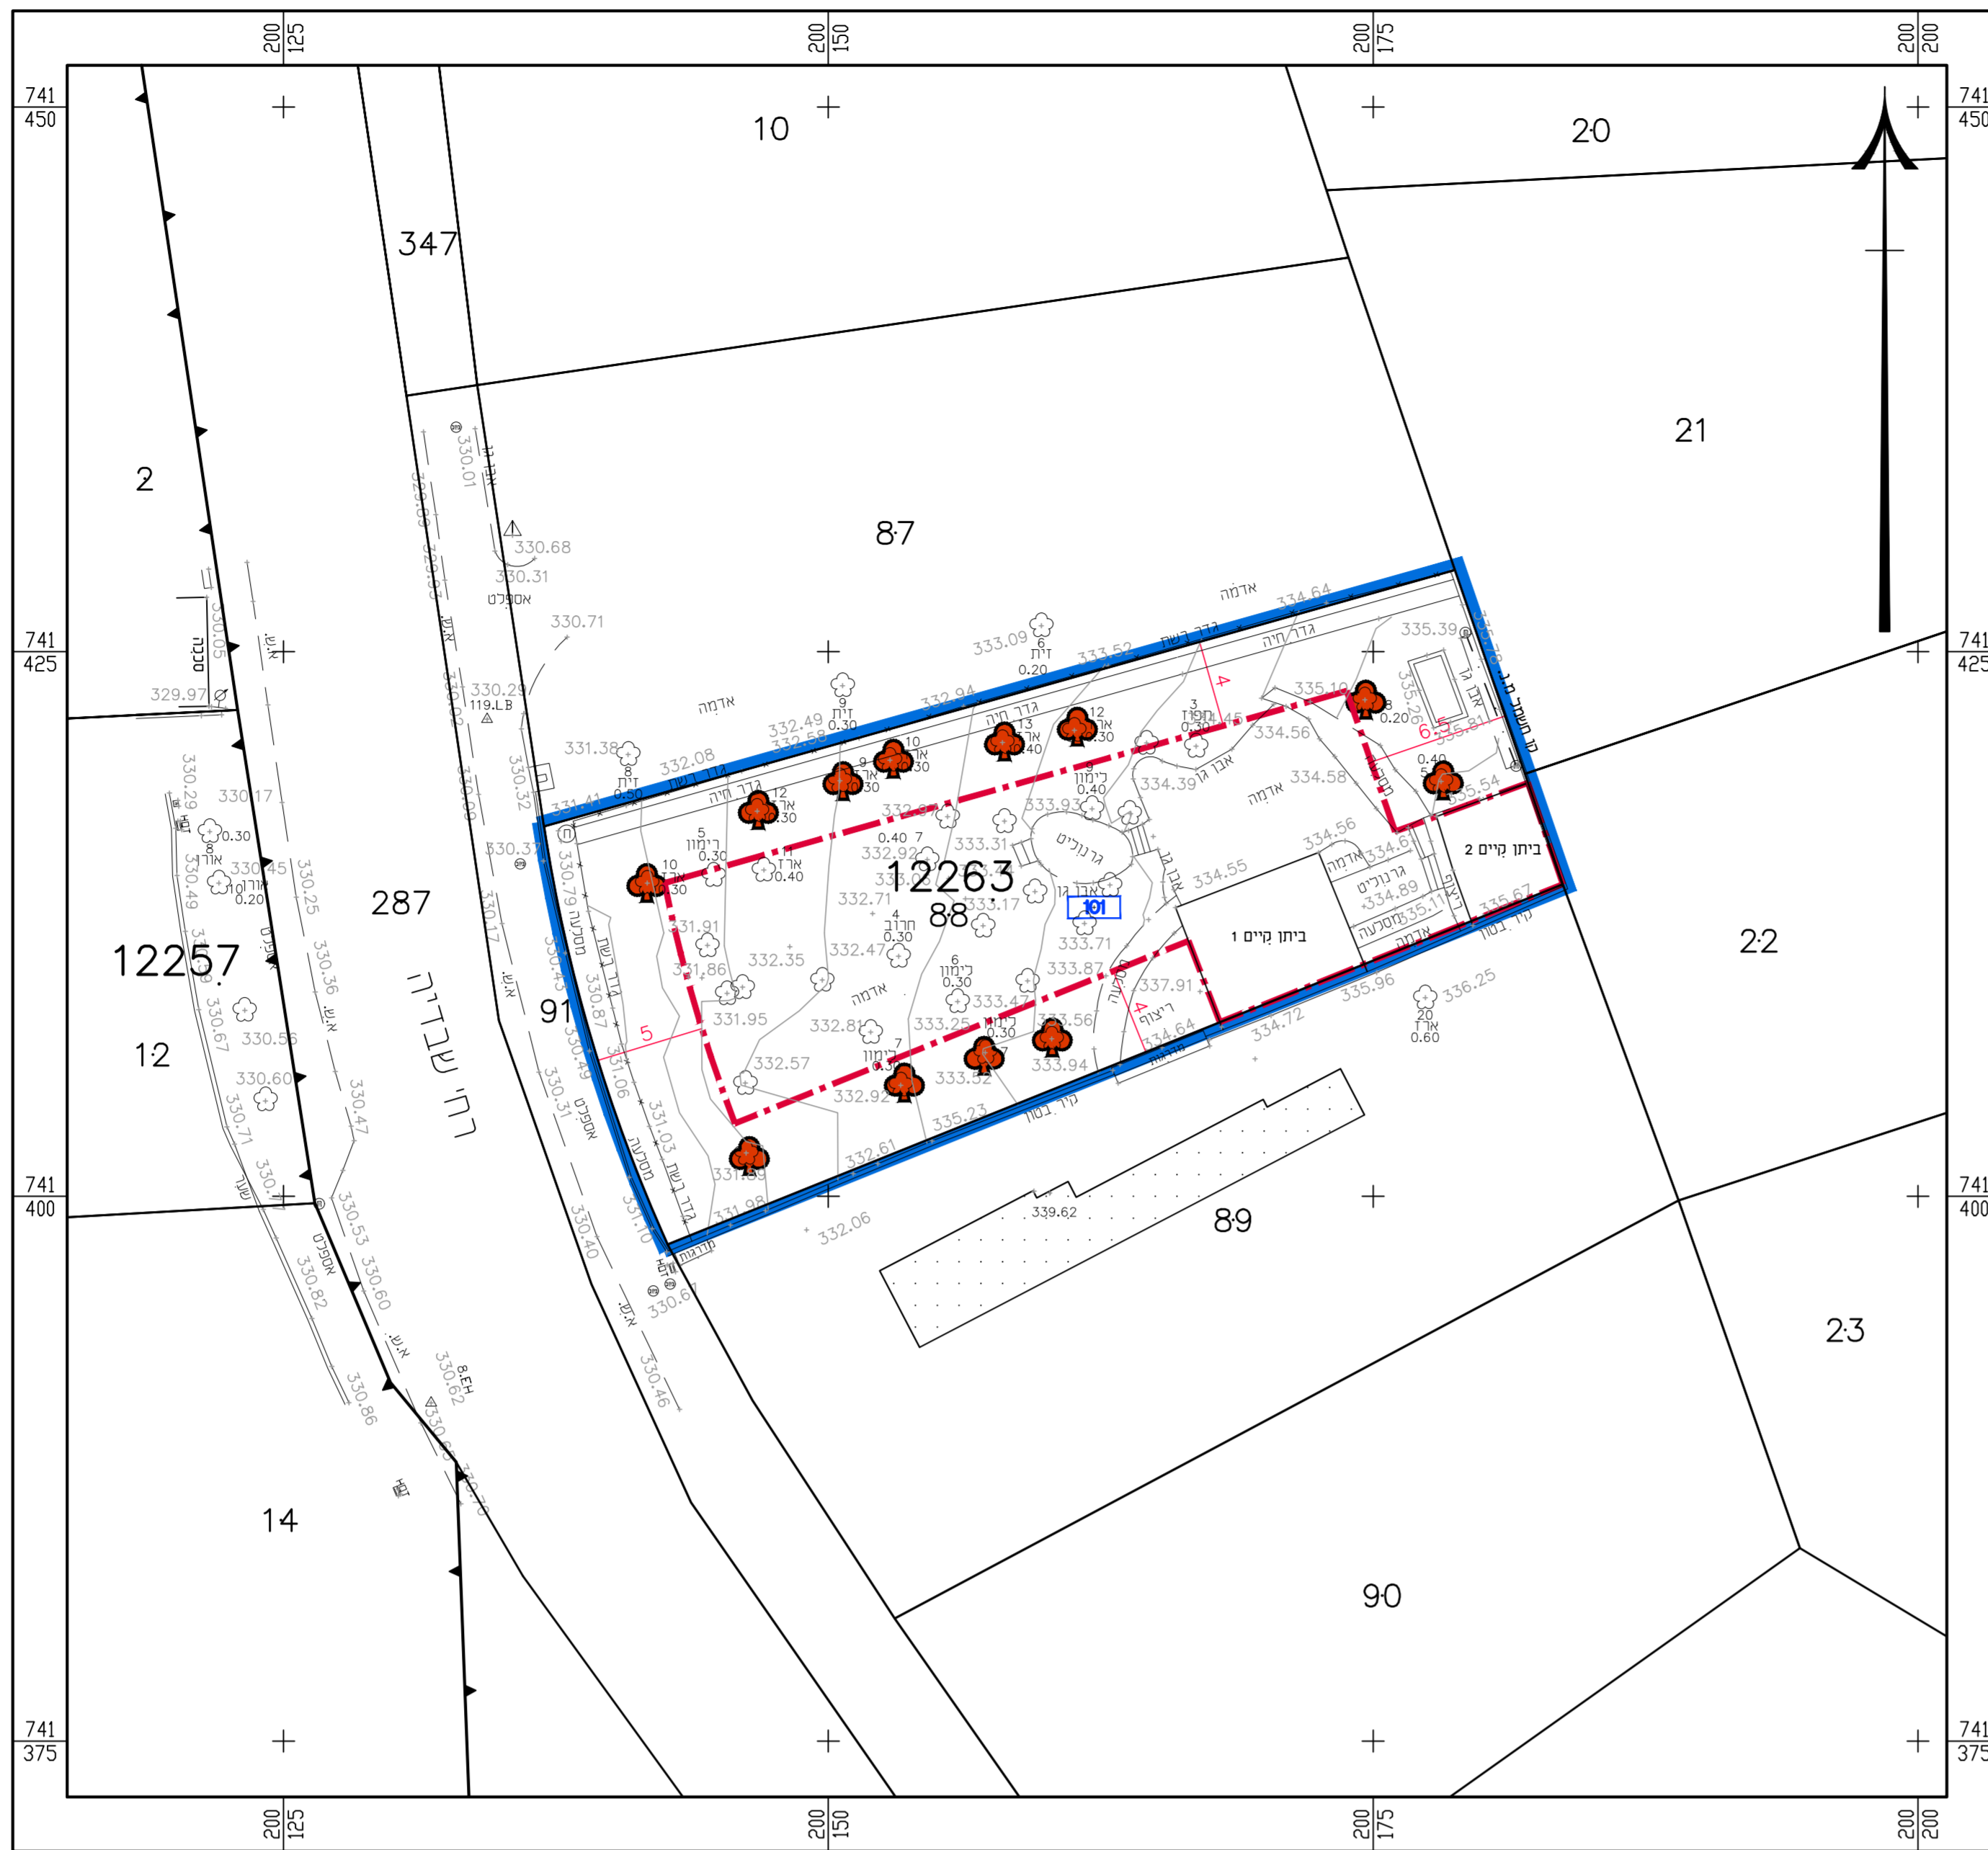

תכנית המגרש - קנ"מ 1:250

תכנית וחזית ביתן 2 (מזרחית) - קנ"מ 1:100