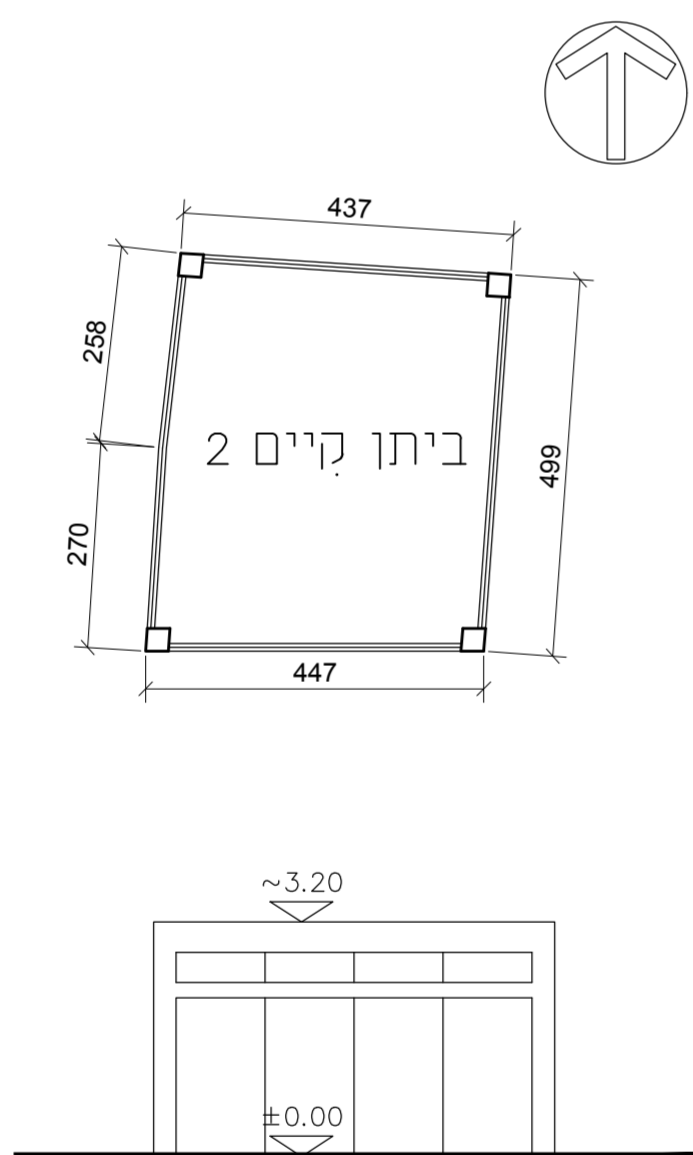

תכנית המגרש - קנ"מ 1:250

תכנית וחזית ביתן 2 (מזרחית) - קנ"מ 1:100