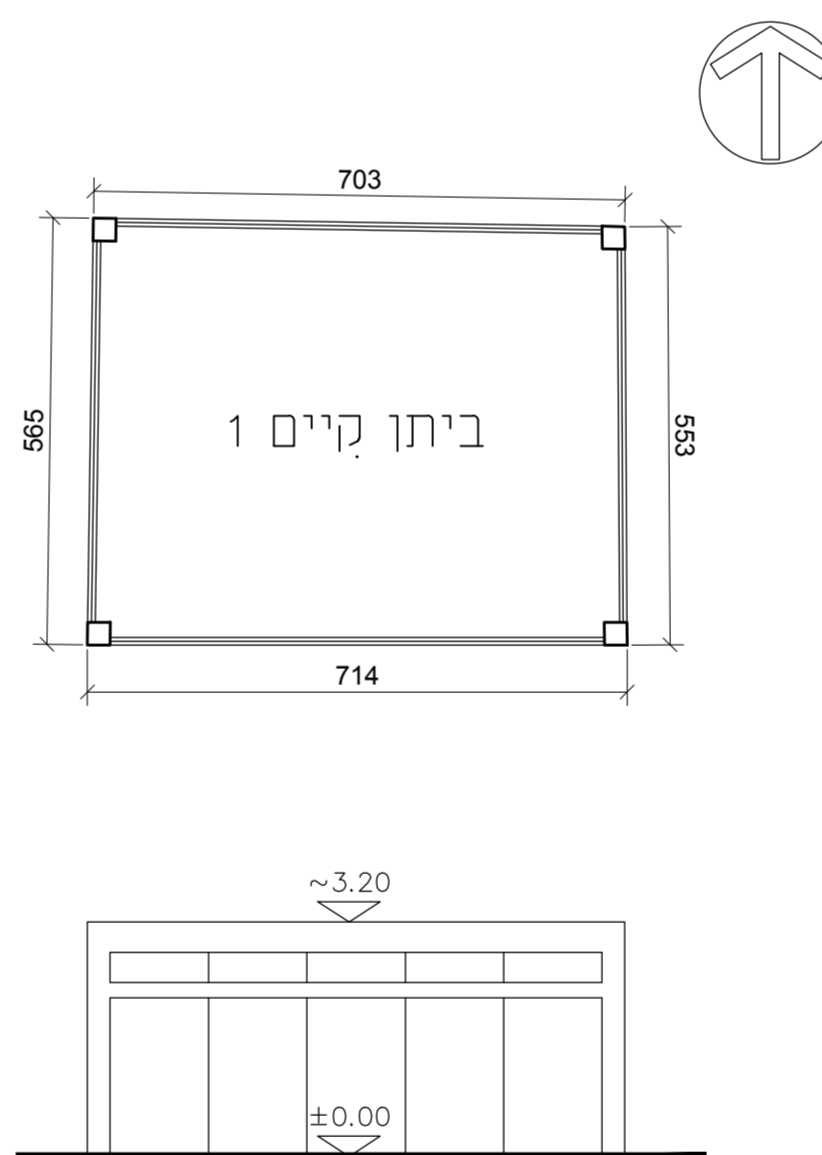

תכנית וחזית ביתן 1 (מערבית) - קנ"מ 1:100