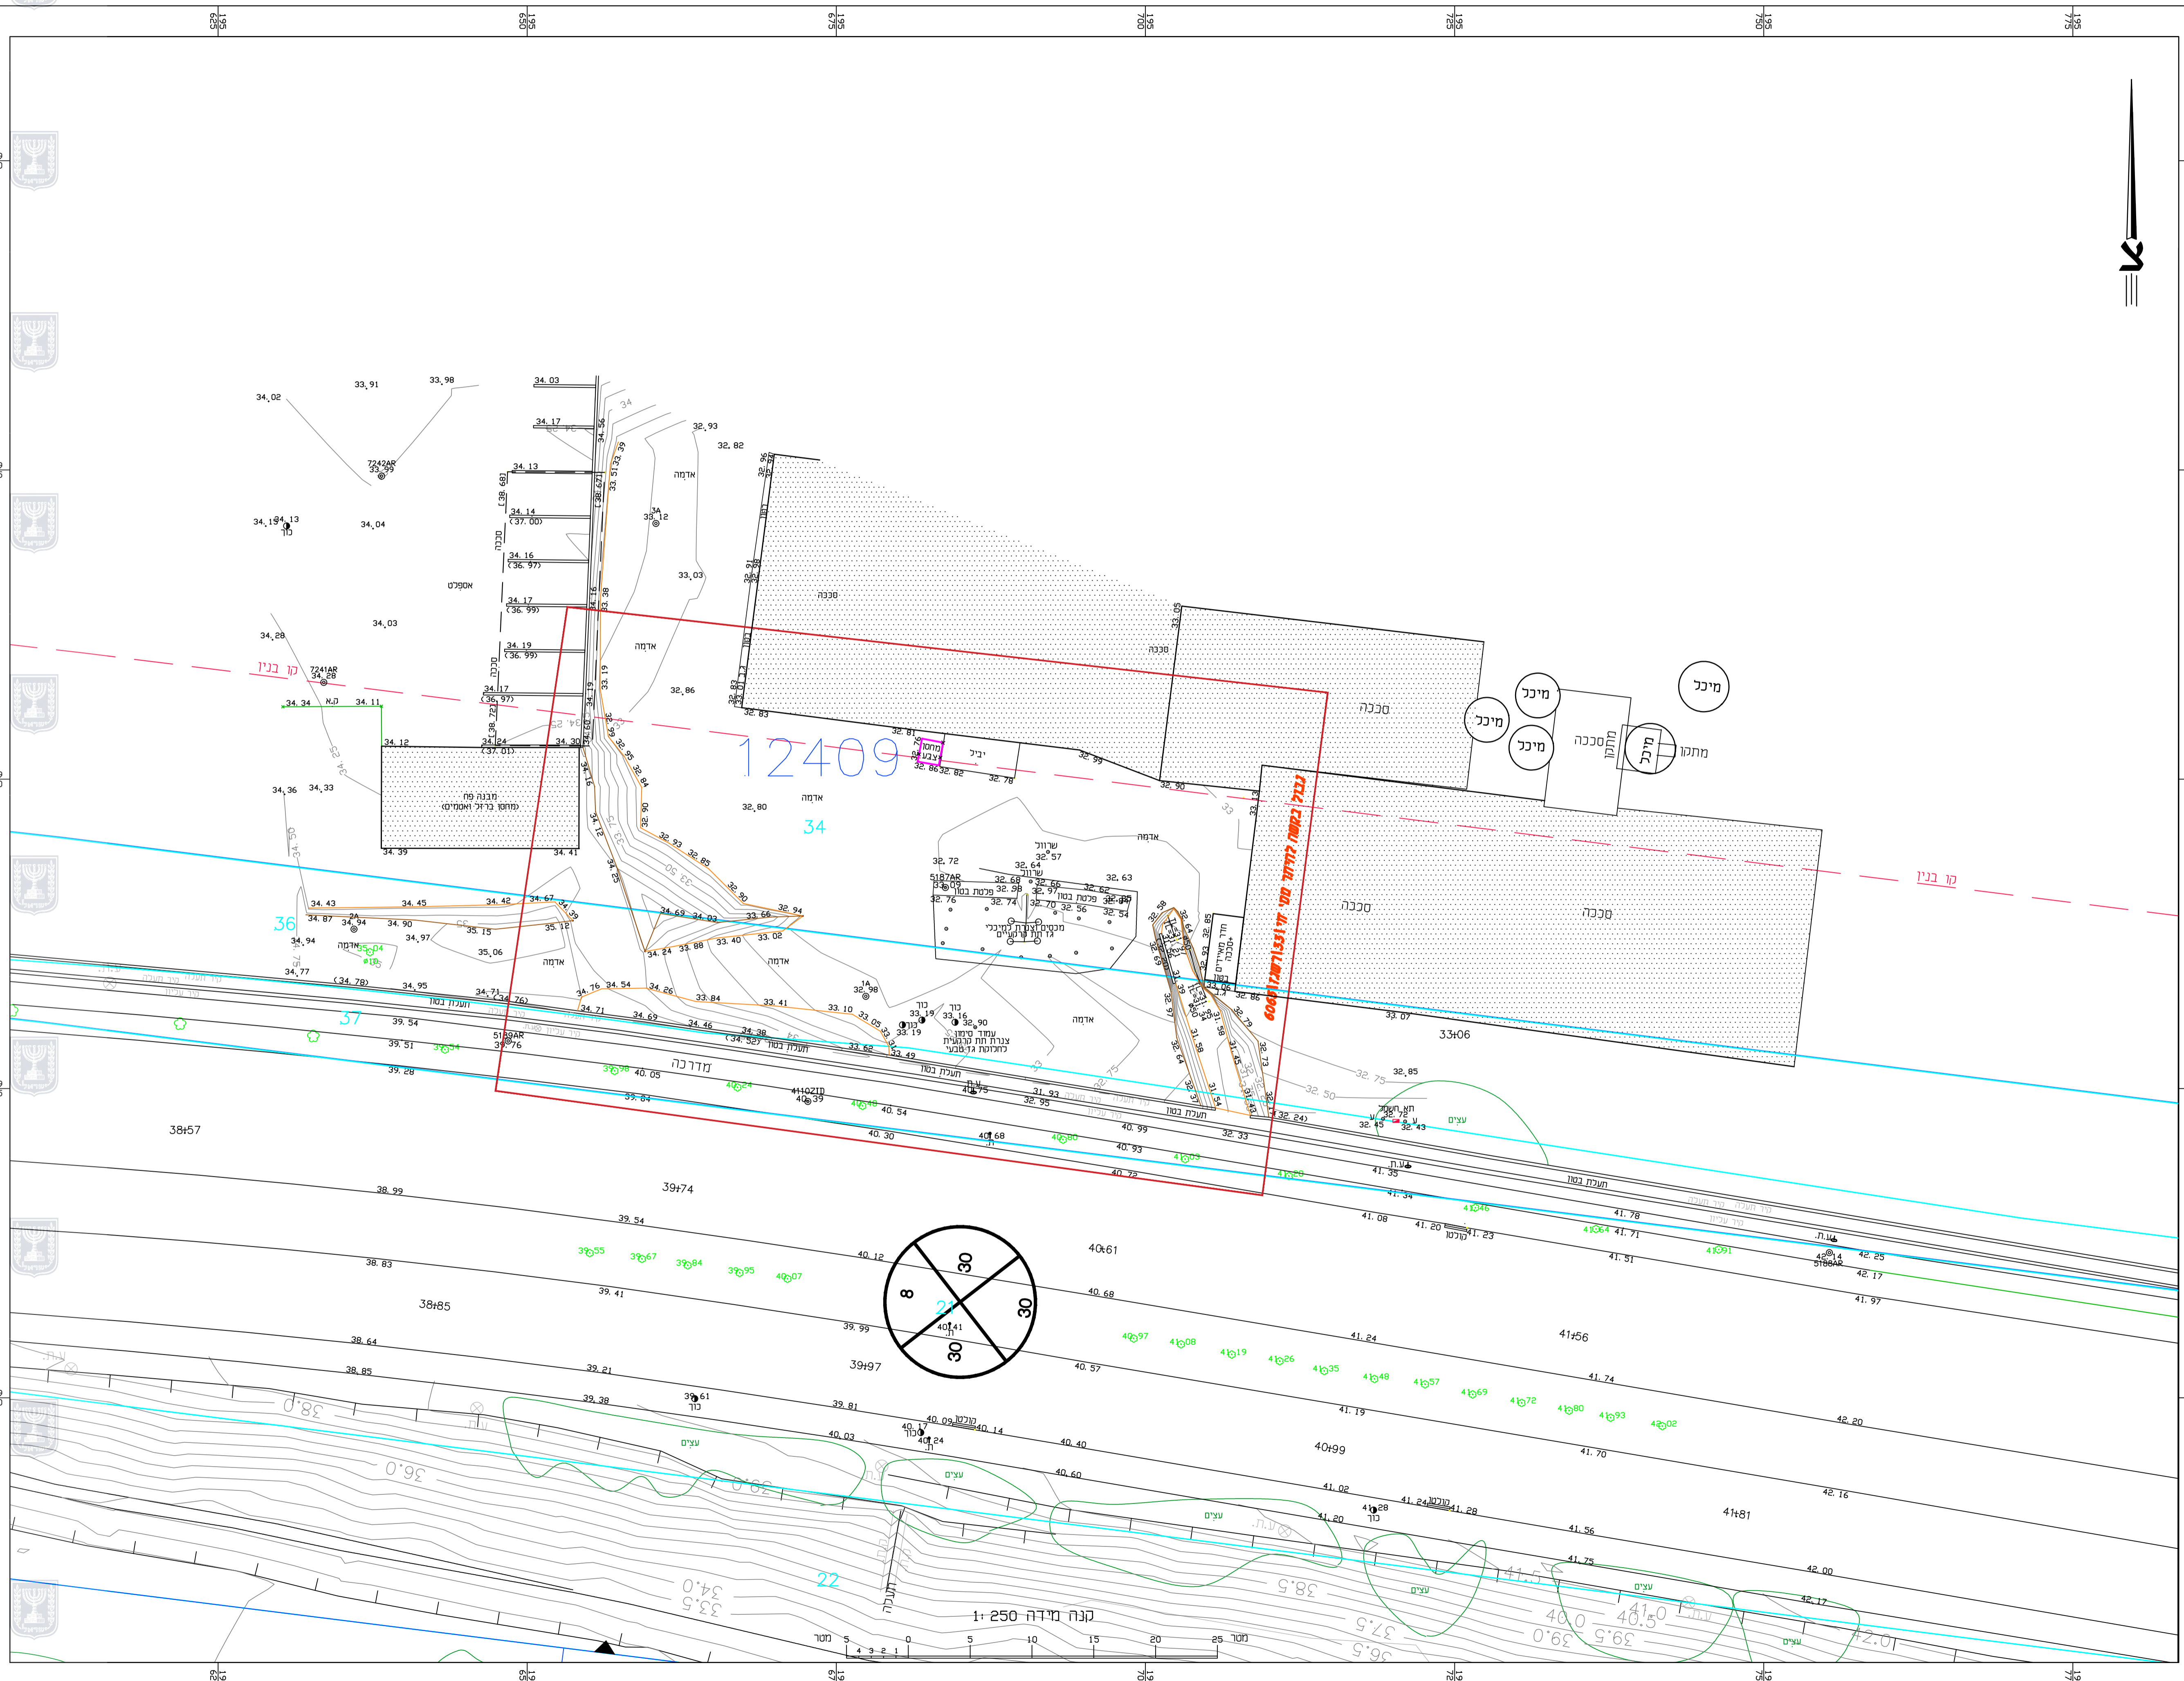

מחוז: חיפה
נפה: חדרה
מקום: קיסריה
גוש: 12409
ח"ח: 34,36,37,21

קו הגז - כרמית
מפה טופוגרפית
קנ"מ : 250 : 1
הוכן עבור : שחם גז טבעי בע"מ

מקרא :
גבול ומספר גוש 12409
גבול ומספר חלקה לפי גוש 14
גבול תוכנית

הערות:
1. גבהים וקואורדינטות קשורים כרשת ארצית בנק' 7241AR.7242AR
2. הגבהים בסוגריים (36.97) הם גבהים על קירות וגדרות.
3. הגבהים בסוגריים [38.68] הם גבהים על סכנות
4. גבול תוכנית התקבל בתאריך 25.01.2021 מח"י שחם גז טבעי ע"ש תוכנית מס' 308-0952507

תאריך מדידה 27.01.2021 שדה אדם
תאריך שרטוט 05.05.2021 משרד יהודית
שם הקובץ O:\Photo\SHAFIR\MD15003\MD15003.DWG
מספר תיק MD15003 1:250
קנה מידה