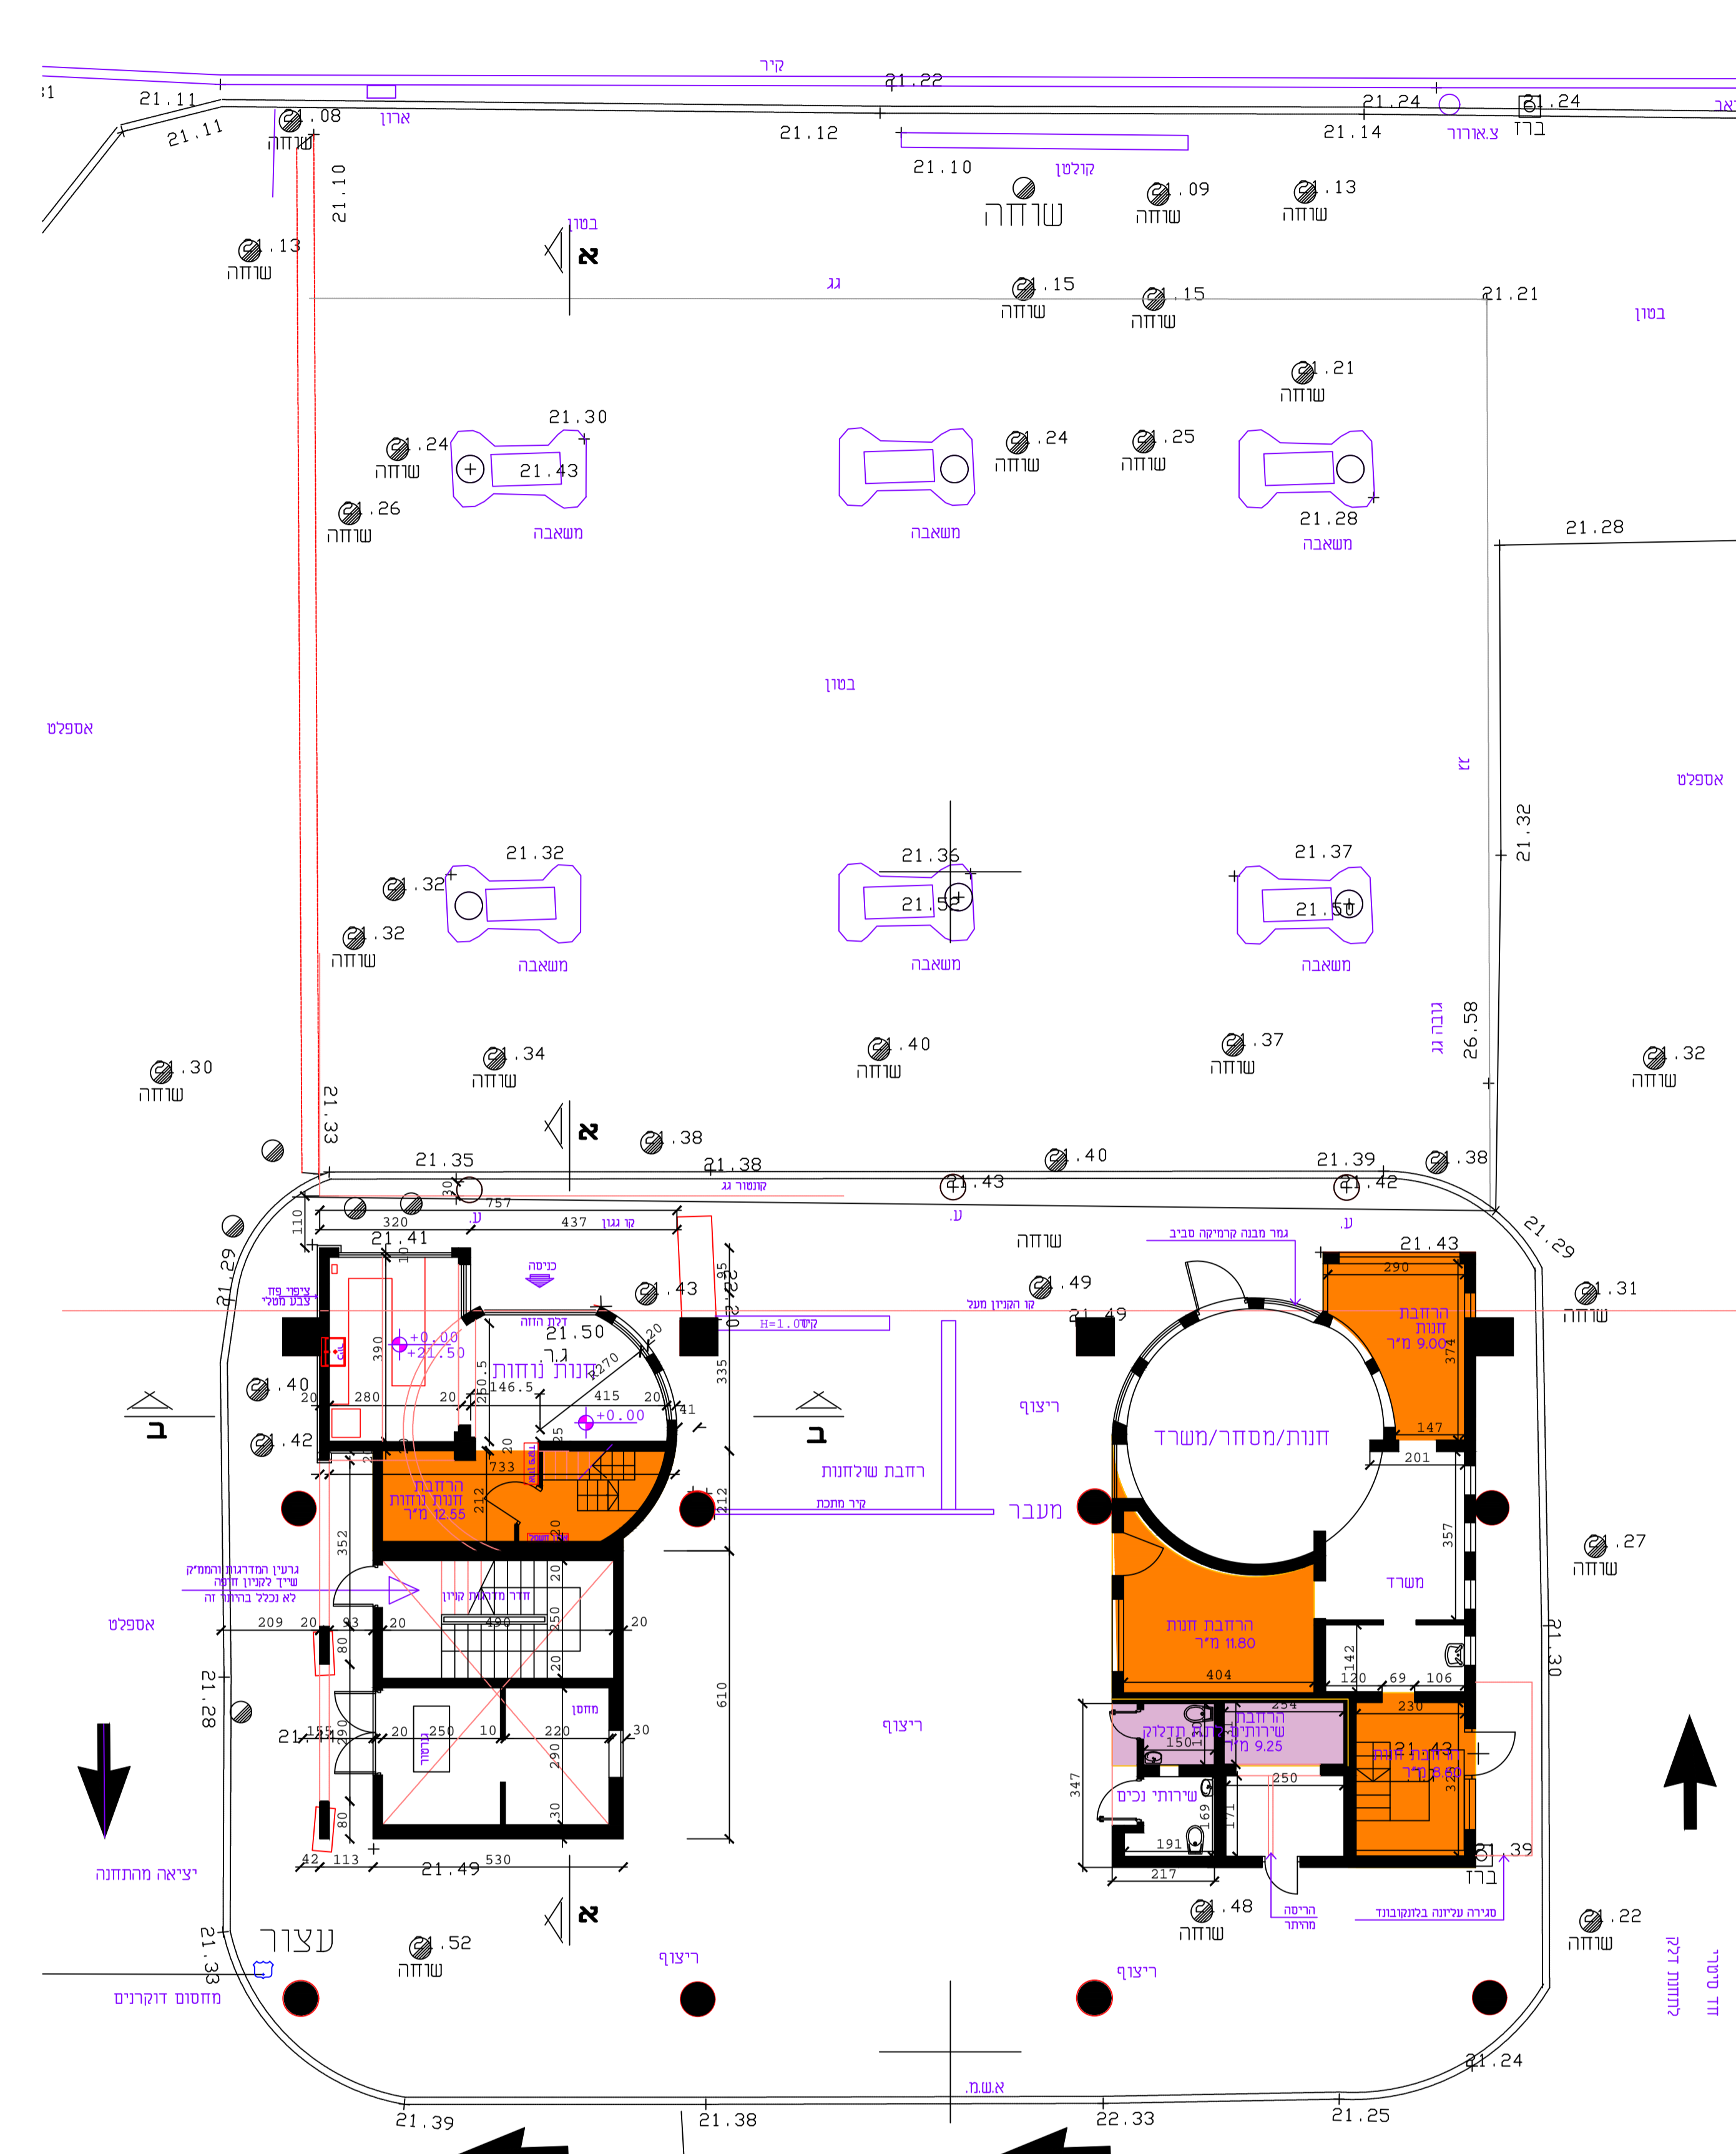

### תכנים וחזיתות

ק.מ. 1 : 100

### תכניות

ק.מ. 1 : 100

### תכניות

ק.מ. 1 : 250

**נספח בינוי**  
 נספח לתכנית מס' 304-0837468  
 חפ"ר 1332\אכב 1

הגדרת שטחים במגרש לתחנת  
 תדלוק - דור אלון פלימן  
 קניון חיפה

גליון 1 מתוך 1

תחולה	רקע
תיאור הנספח תאריך עריכת הנספח	14/6/2021
קני"מ	1:100
תרשימים נוספים	קני"מ

- מקרא:
- שטח לגליזציה
  - נוספת שטח שירות