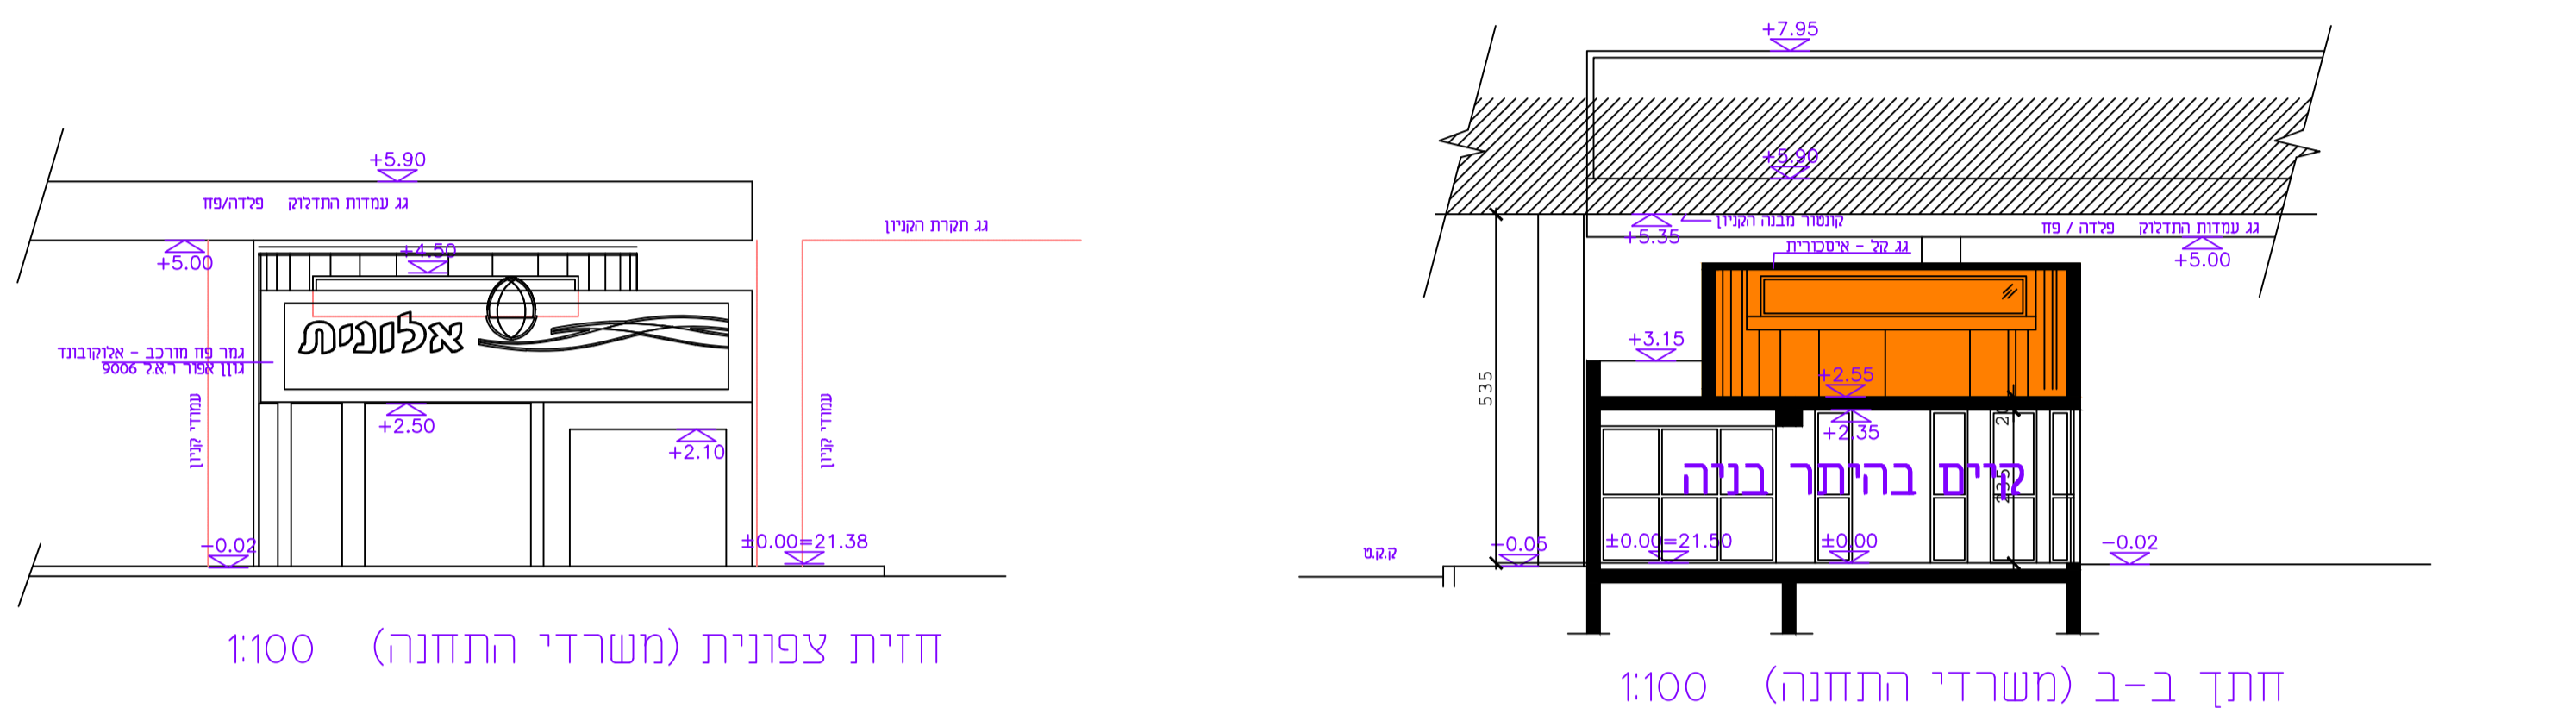

תכנים וחזיתות

ק.מ. 1 : 100