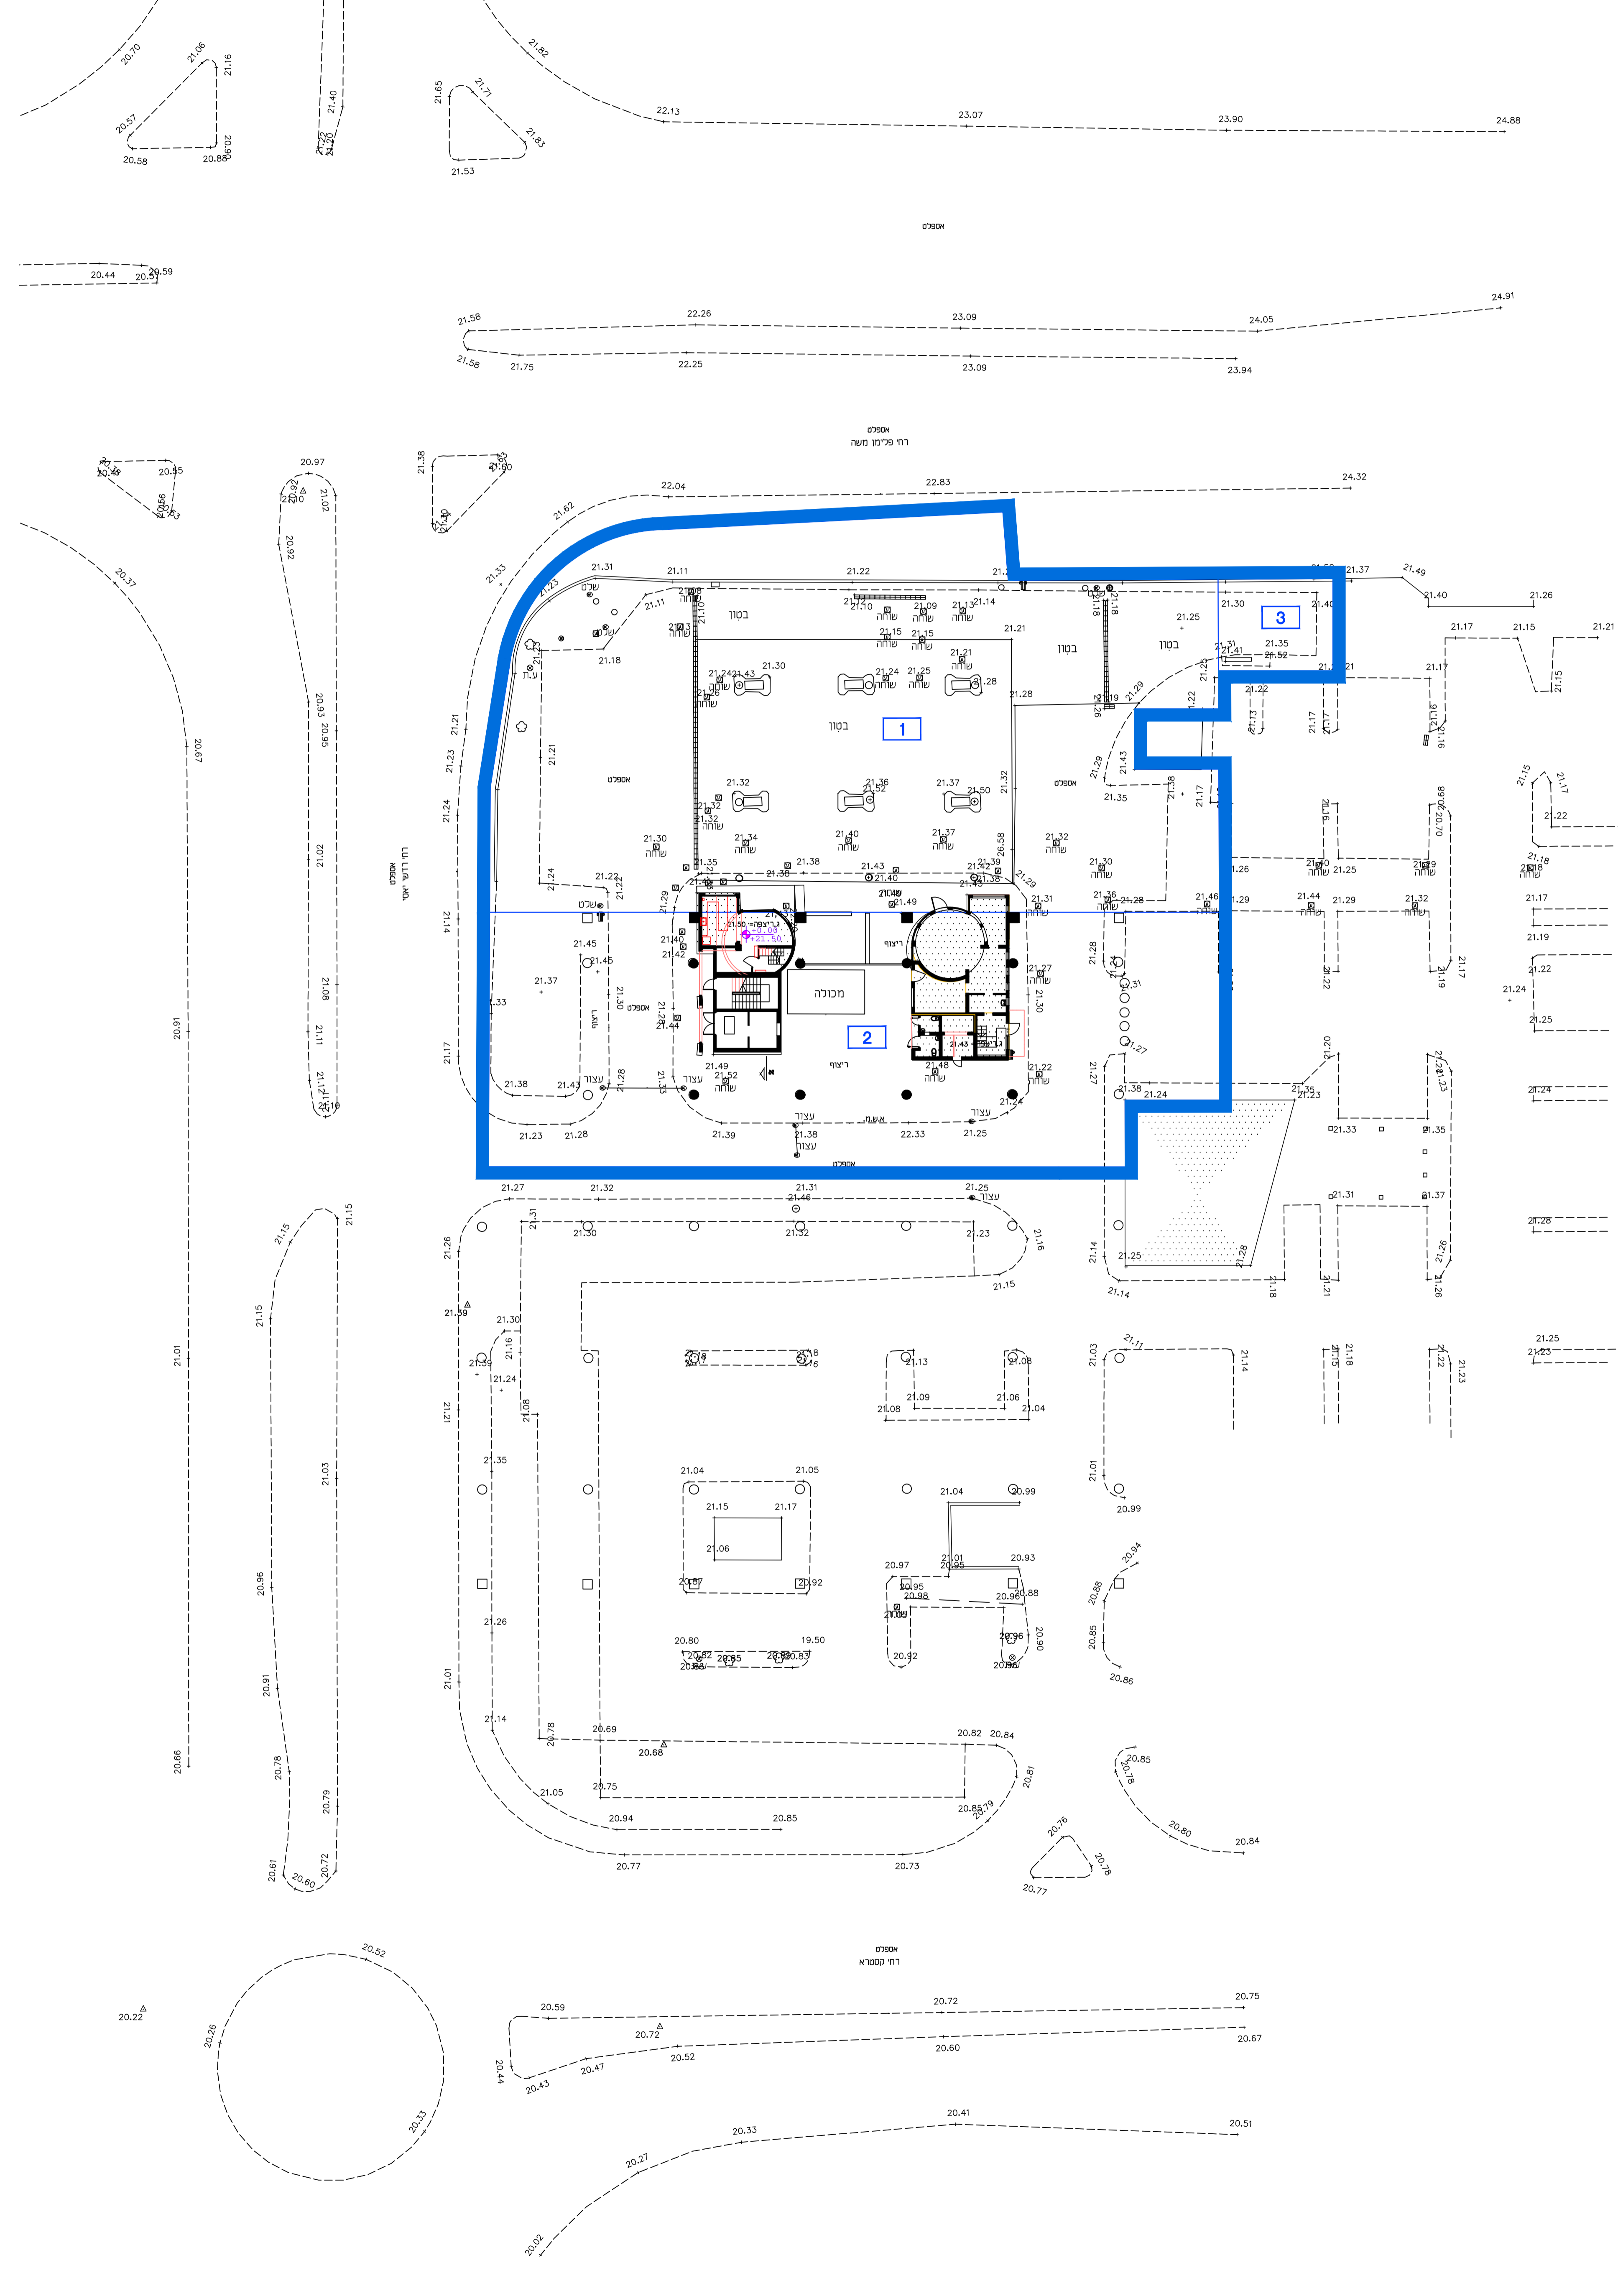

### תכנים וחזיתות

ק.מ. 1 : 100

### תכניות

ק.מ. 1 : 100

### תכניות

ק.מ. 1 : 250

**נספח בינוי**  
 נספח לתכנית מס' 304-0837468  
 חפ"ר 1332\אכב 1

הגדרת שטחים במגרש לתחנת  
 תדלוק - דור אלון פלימן  
 קניון חיפה

גליון 1 מתוך 1

תחולה	רקע
תיאור הנספח תאריך עריכת הנספח	14/6/2021
קני"מ	1:100
תרשימים נוספים	קני"מ