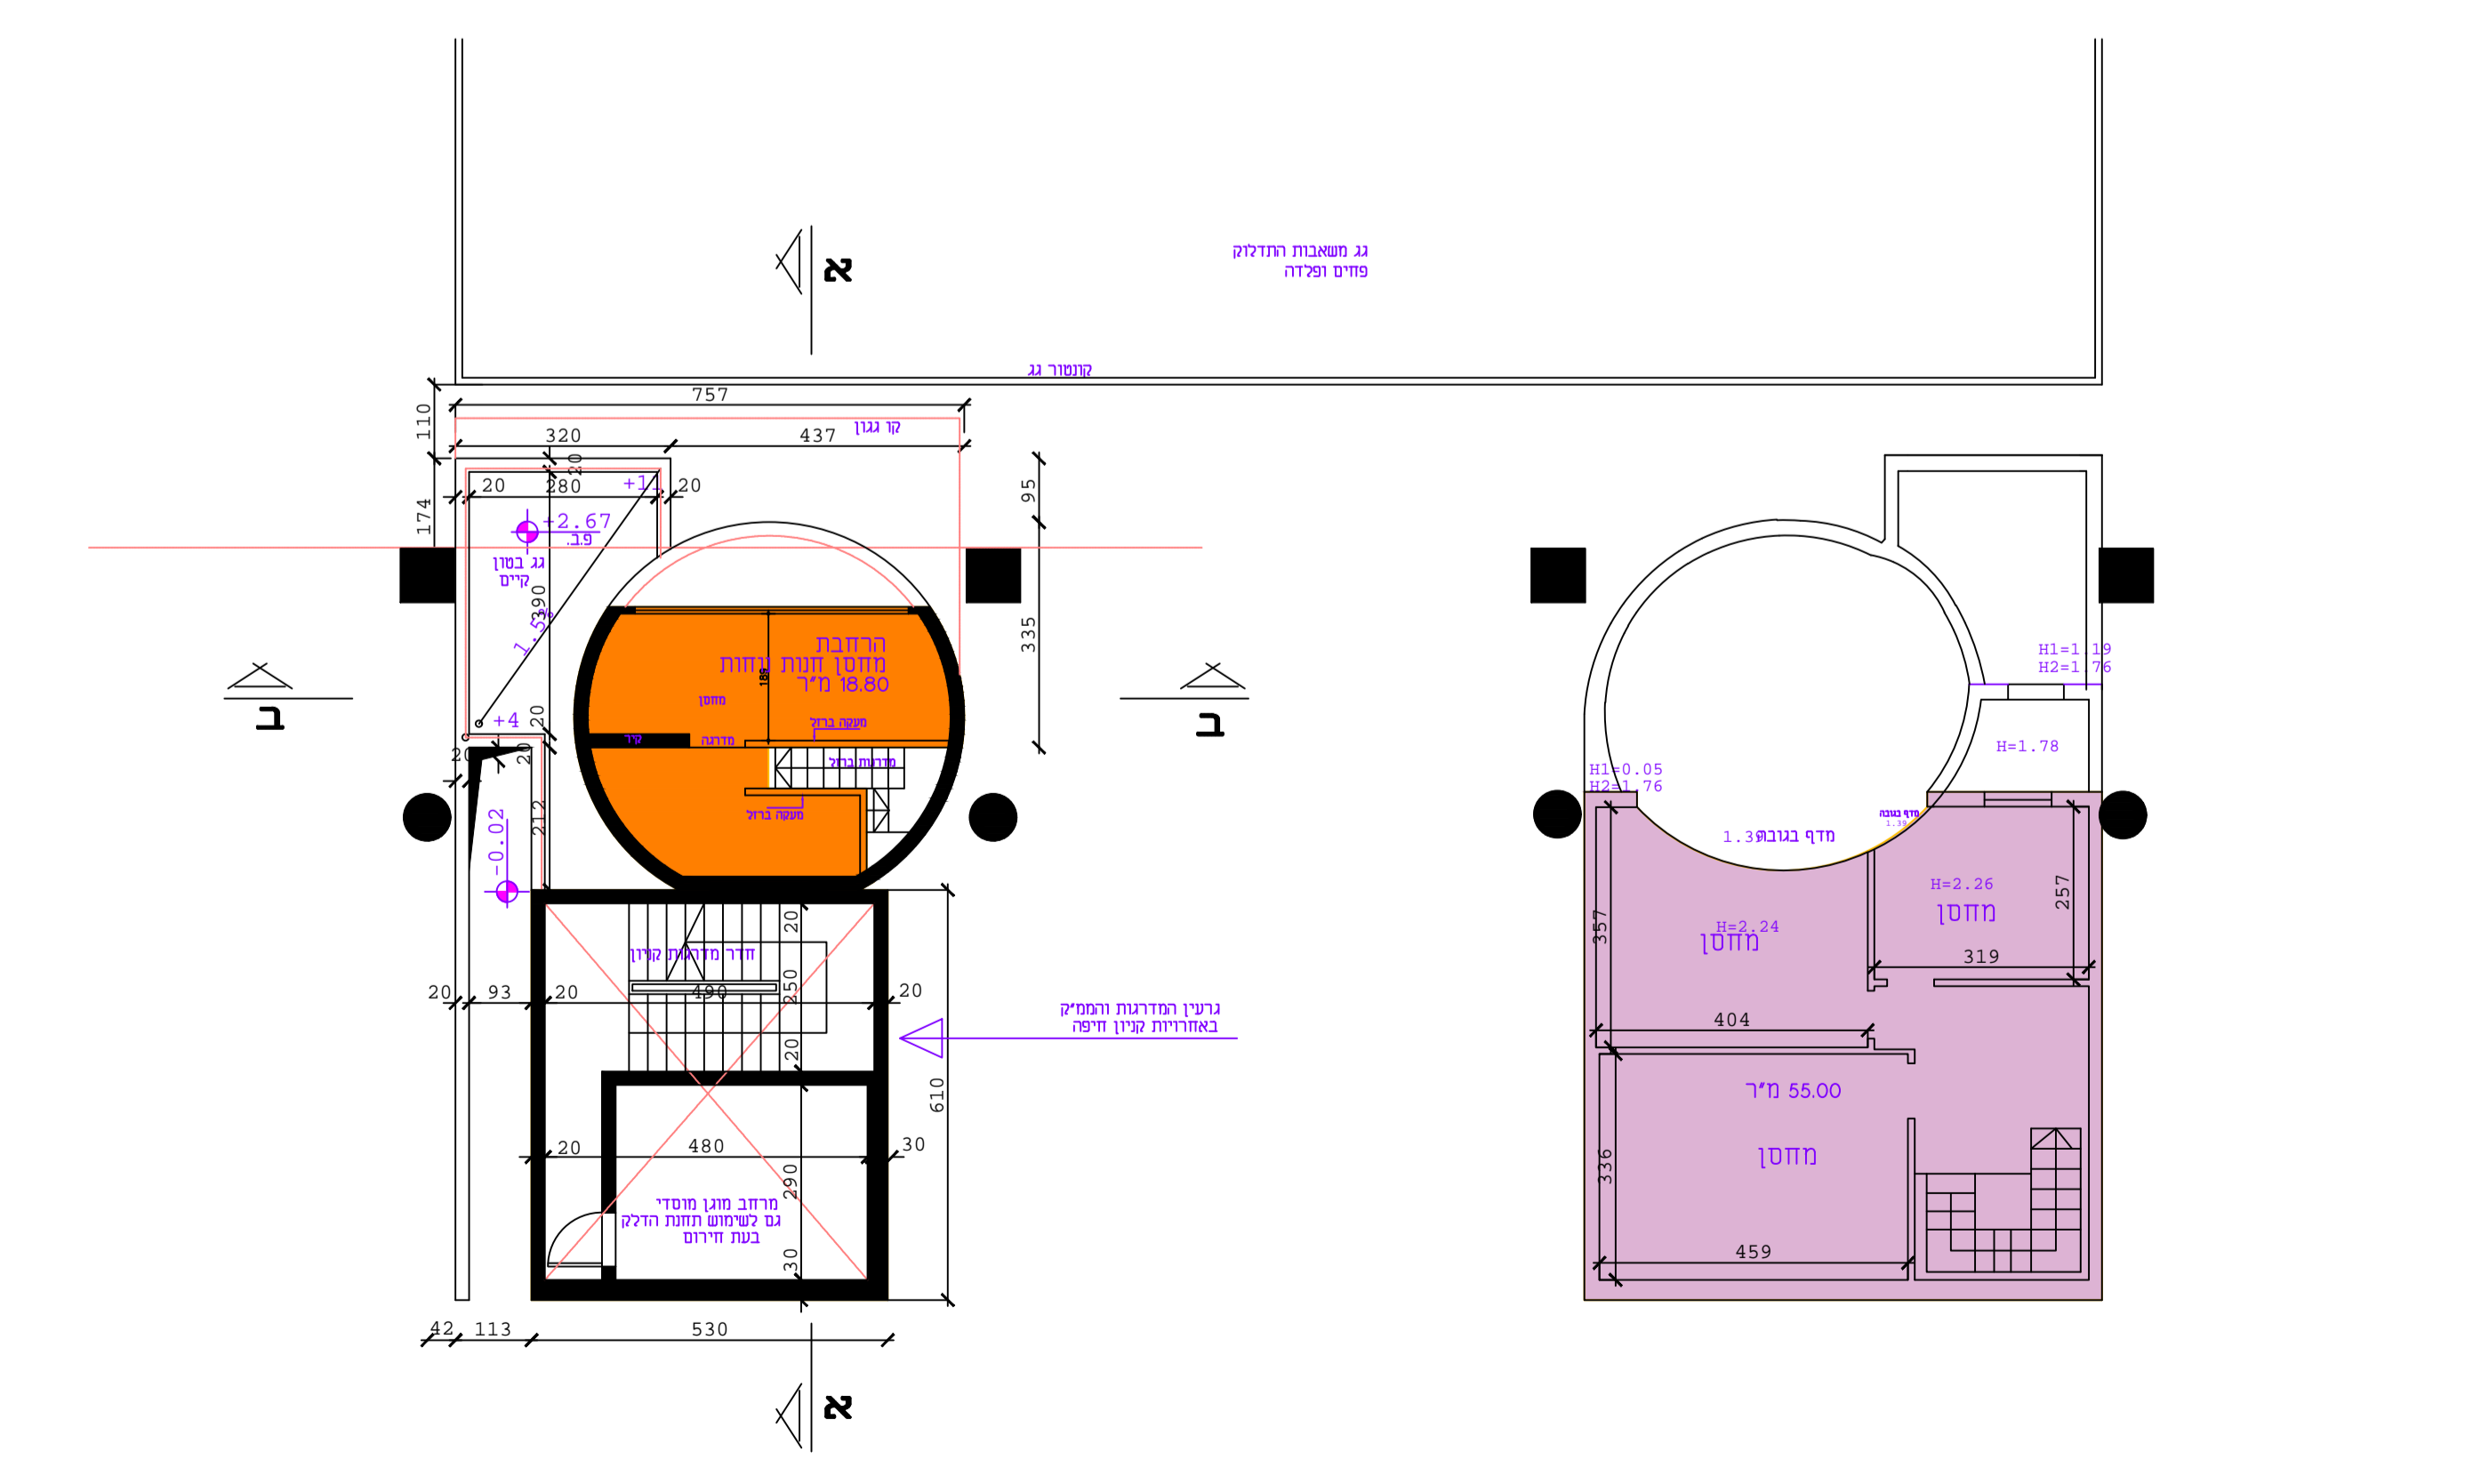

### תכניות

ק.מ. 1 : 100

### תכניות

ק.מ. 1 : 250

**נספח בינוי**  
 נספח לתכנית מס' 304-0837468  
 חפ"ר 1332\אכב 1

הגדרת שטחים במגרש לתחנת  
 תדלוק - דור אלון פלימן  
 קניון חיפה

גליון 1 מתוך 1

תחולה	רקע
תיאור הנספח תאריך עריכת הנספח	14/6/2021
קני"מ	1:100
תרשימים נוספים	קני"מ

- מקרא:
- שטח לגליזציה
  - נוספת שטח שירות