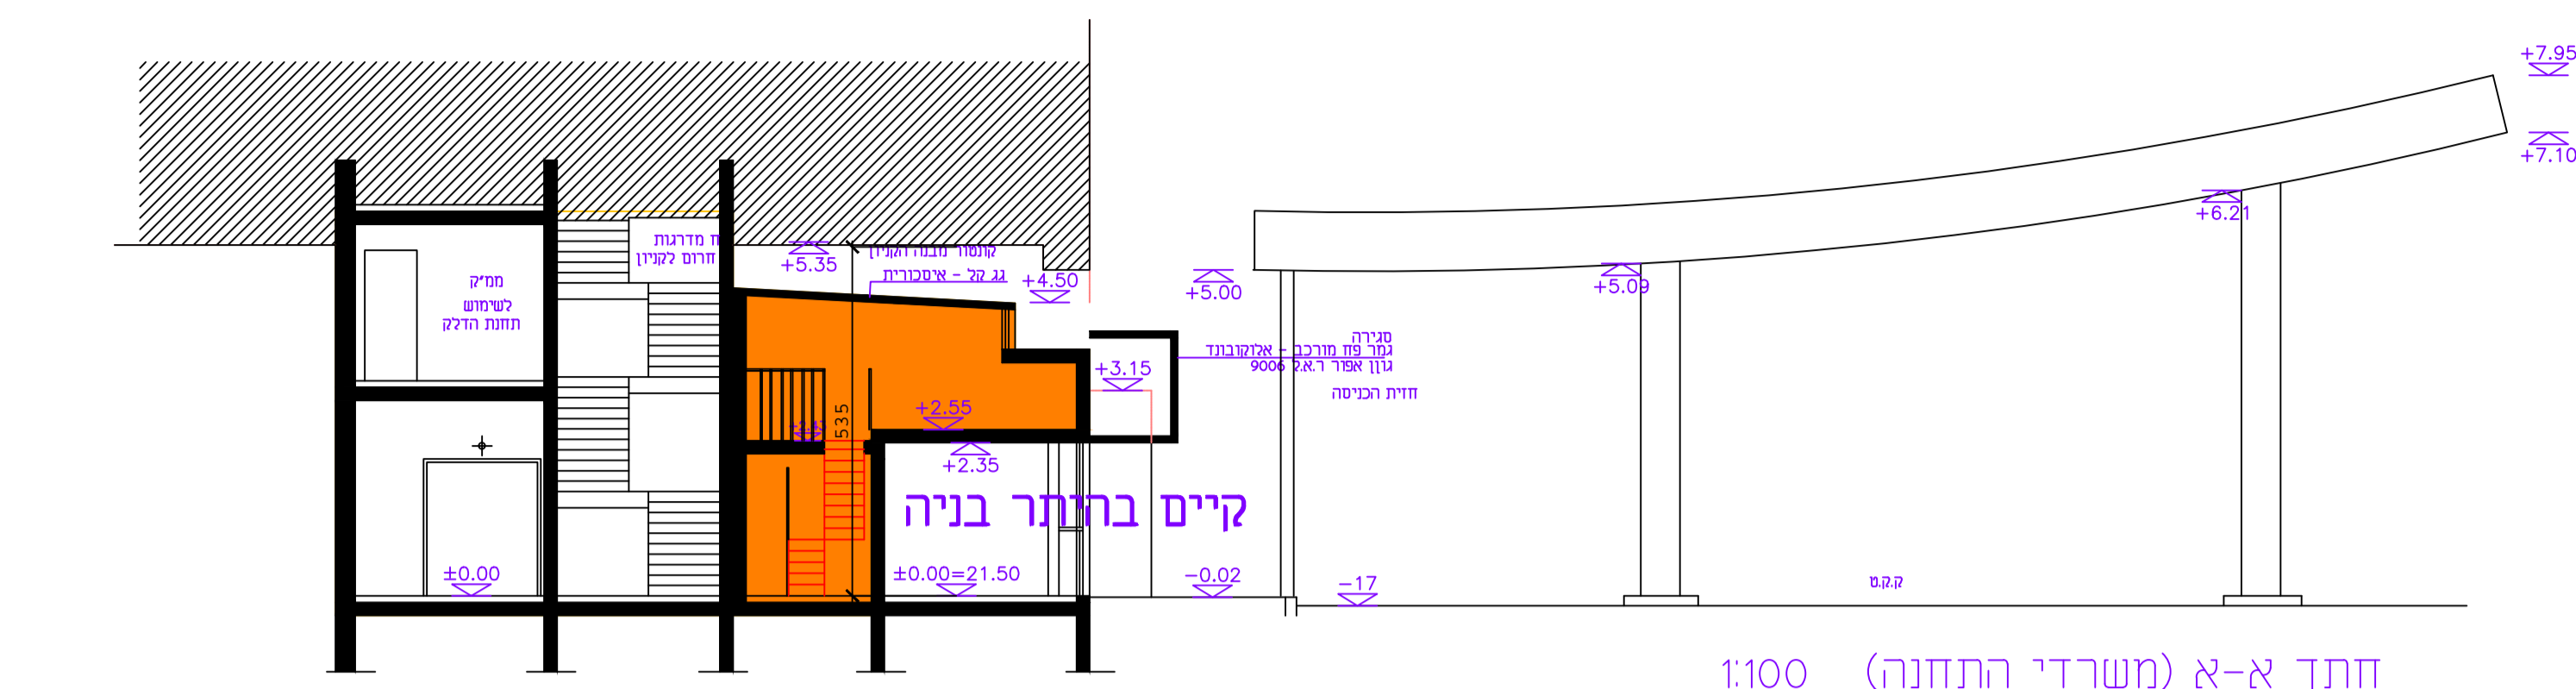

תכנים וחזיתות

ק.מ. 1 : 100