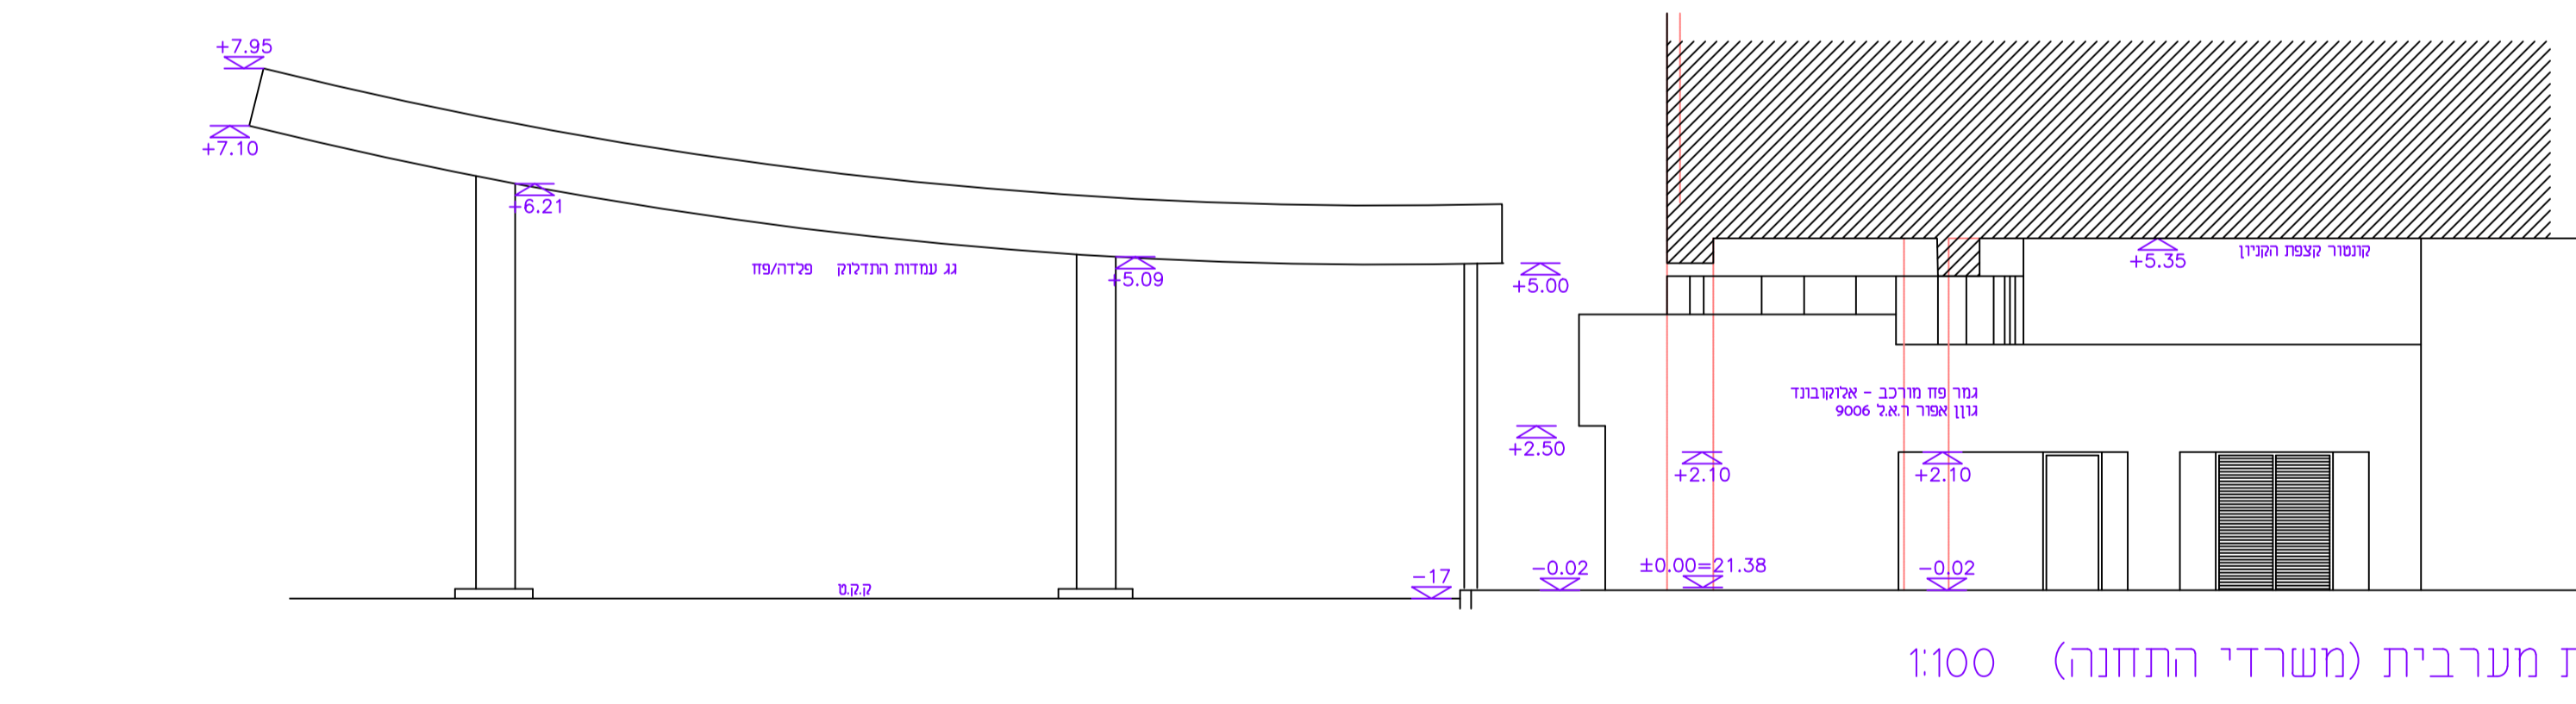

תכנים וחזיתות

ק.מ. 1 : 100