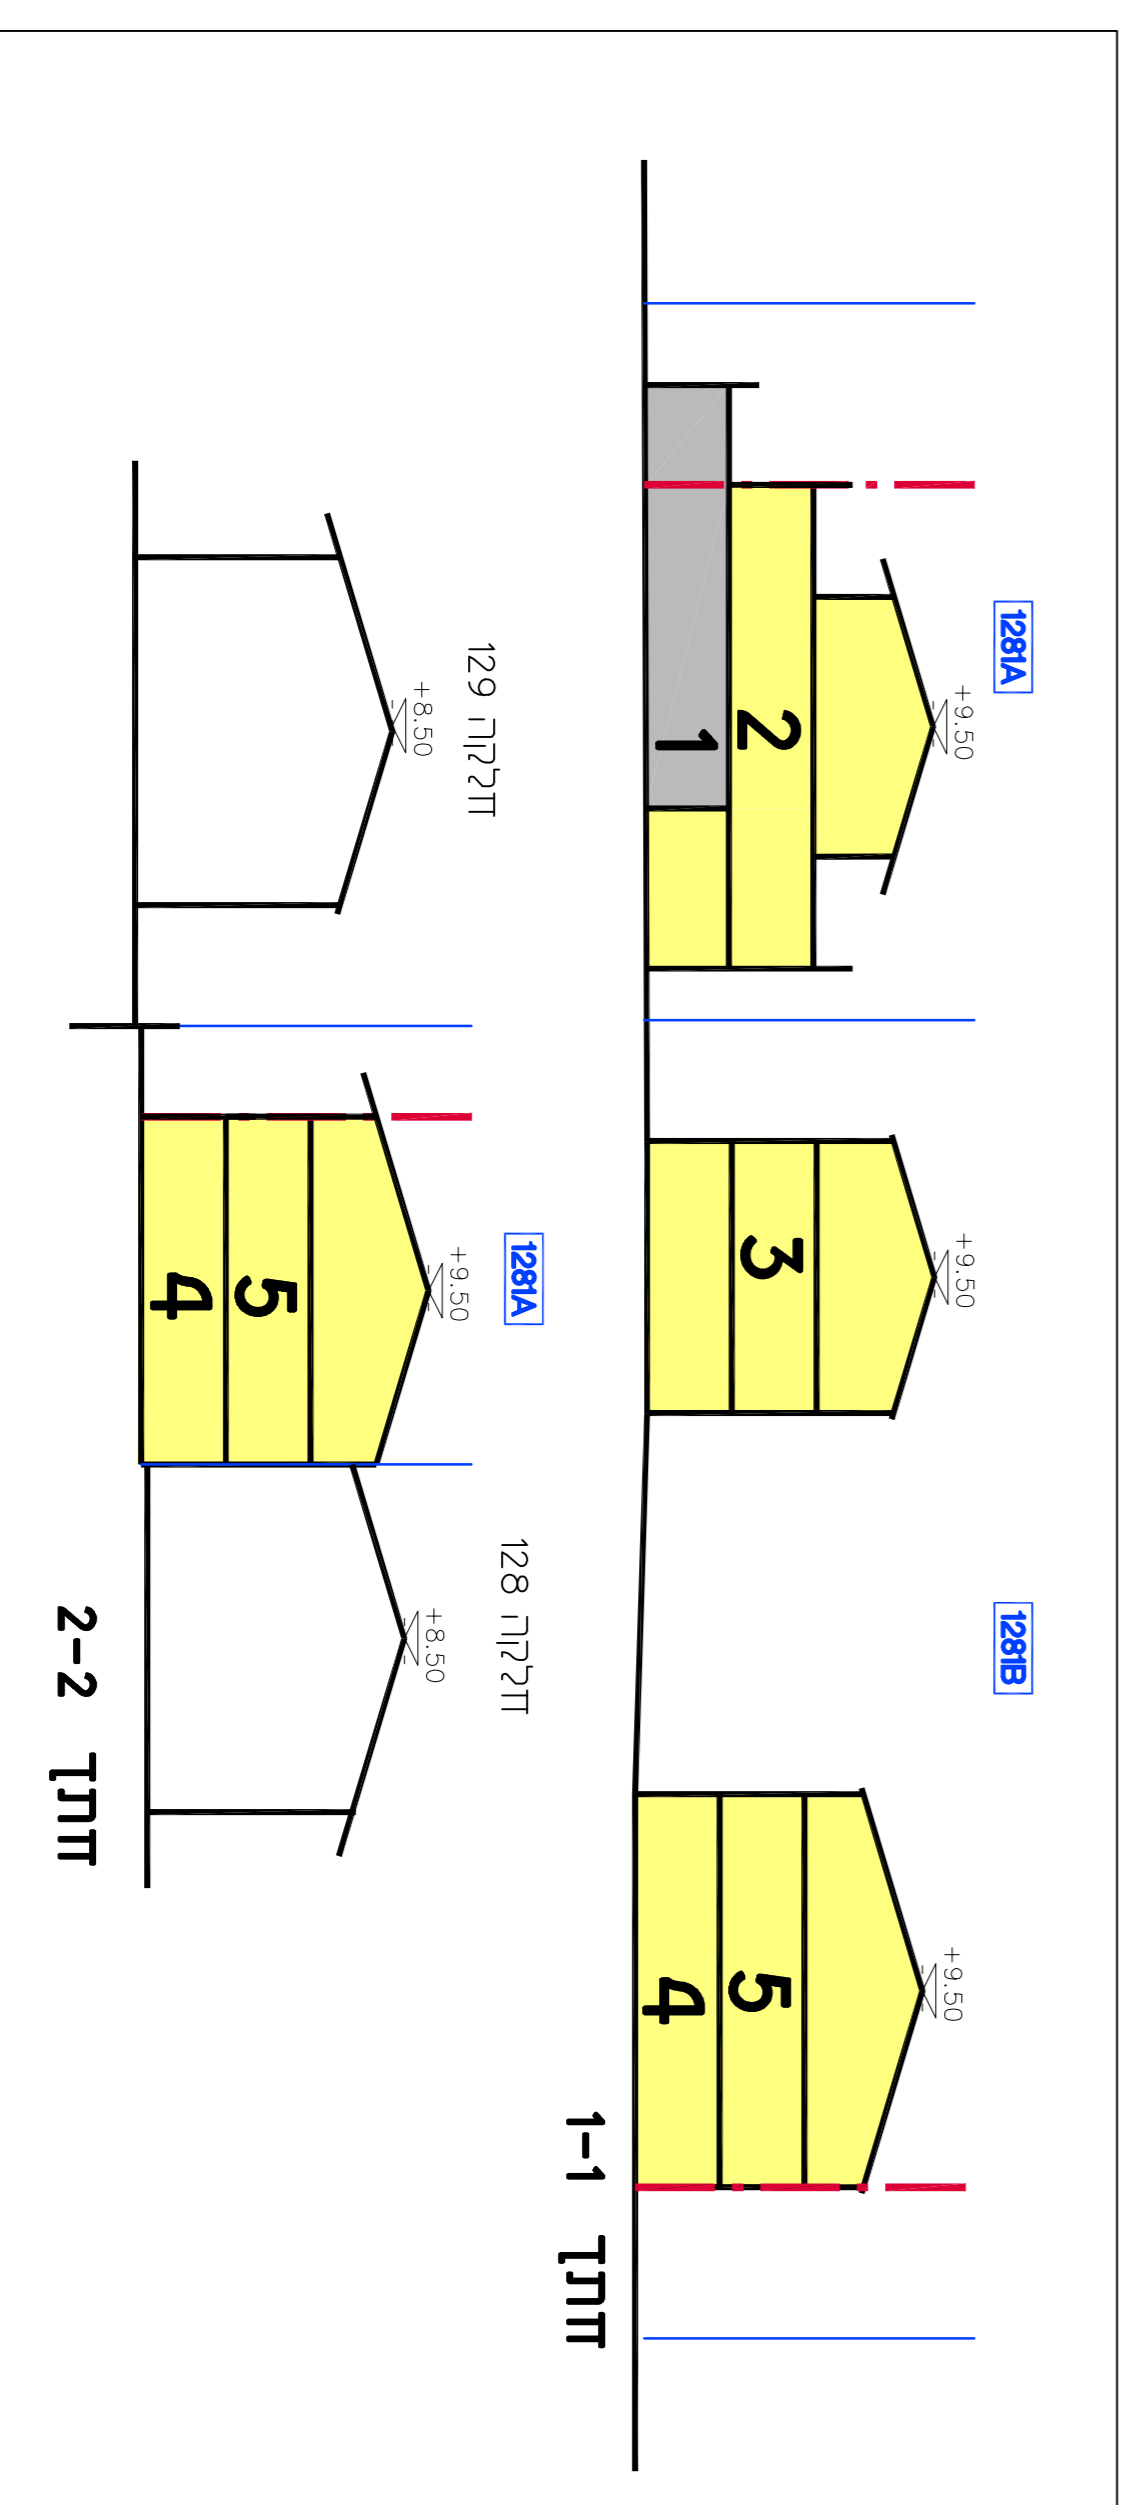

1:250 ק.מ. 1:250

תכנית בינוי

מקרא  
תכנית בינוי

- גבול התוכנית
- גבול תא שטח ומספור
- מבנה קיים
- מבנה מוצע
- קו בנין
- להריסה

<b>בינוי</b>	
נספח לתכנית מס' 308-0984351	
תוספת יחידות דיור וזכויות בניה בדלקה 128 גוש 1019	
גזיון 1	מתוך 1
תחולה	מנחה
תיאור	תאריך עריכת הוספת
קני"מ	18/01/2022
תרשימים נוספים	1:250
שם תרשים	1X.XXX
שם תרשים	1X.XXX
שם תרשים	1X.XXX
שמות ודתימות:	
שם:	אתר אוצרות
שם:	תאריך:
שם:	ל"ד
שם:	תאריך:
שם:	תאריך:

1:250 ק.מ. 1:250

חדתים

מיהל התכנון  
חוק התכנון והבניה, התשכ"ה - 1965  
מחוז חיפה  
הועדה המחויית החליטה ביום:  
20/07/2022  
לאשר את התוכנית  
25/08/2022  
תאריך י"ר הועדה המחויית