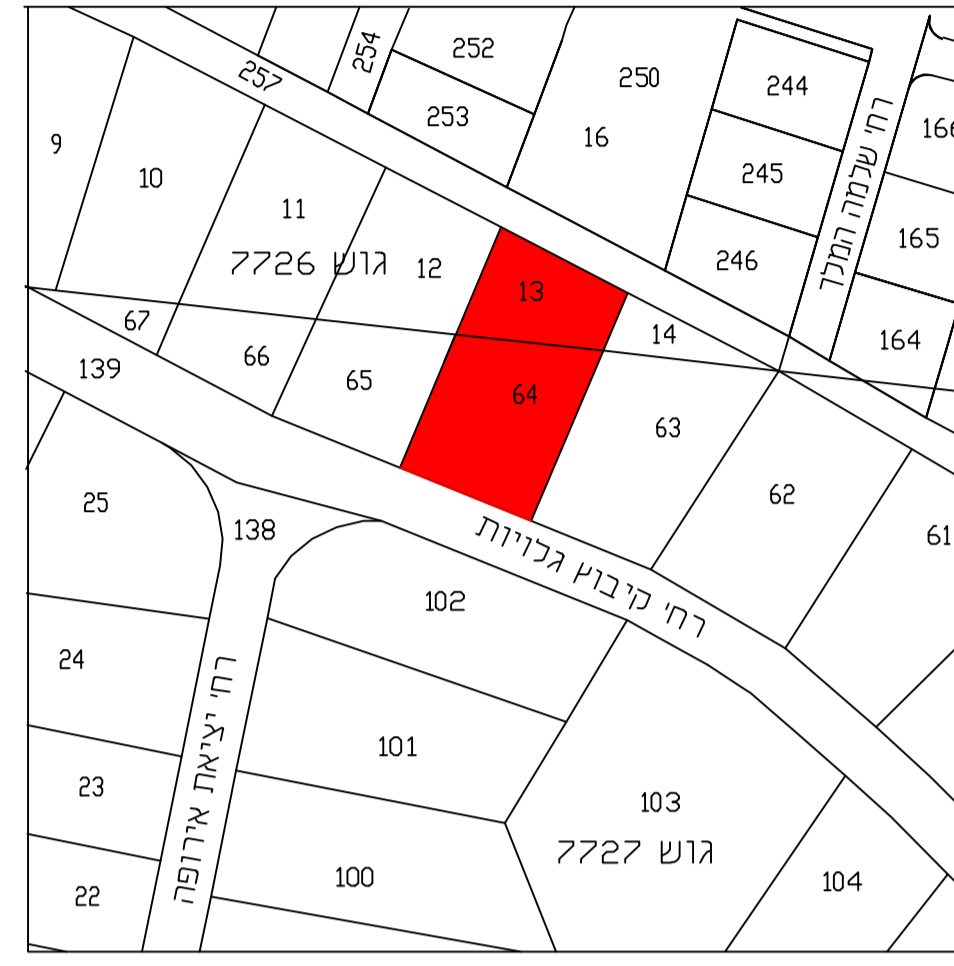

נספח תנועה

קנ"מ 1:200

מפת התמצאות

קנ"מ 1:2,500

תרשים הסביבה 1:2500

נספח תנועה

נספח לתכנית מס' 302-0897603

קיבוץ גלילות 1
תוספת יח"ד וזכויות בניה

גוש 7726 חלקה 13
גוש 7727 חלקה 64

גליון 1 מתוך 1

מנחה	תחולה
07/12/2021	תיאור תאריך עריכת הנספח
1:200	קנ"מ
קנ"מ	תרשימים נוספים
1:2,500	שם תרשים
-	שם תרשים
-	שם תרשים
שמות וחתומות:	
שם: עדי זכריה	עורך הנספח
תאריך: -	שם: -