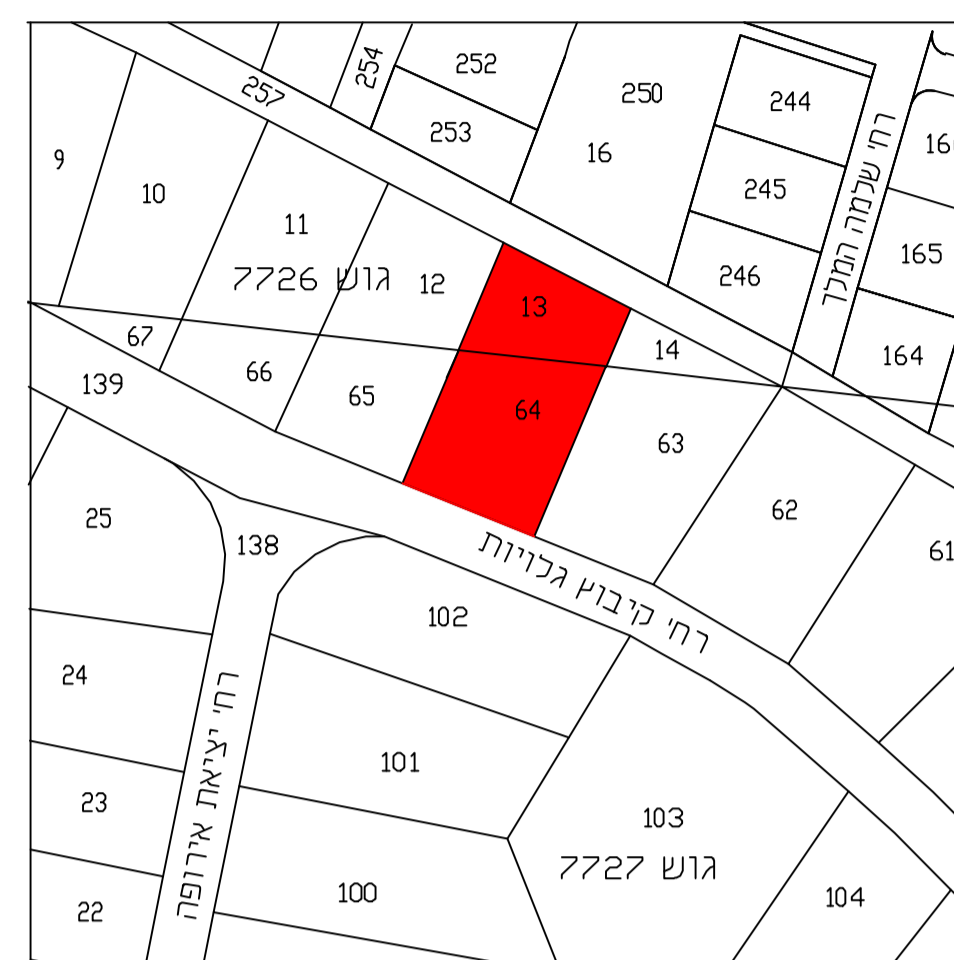

נספח בינוי

קנ"מ 1:200

מפת התמצאות

קנ"מ 1:2,500

תרשים הסביבה 1:2500

נספח בינוי ופיתוח

נספח לתכנית מס' 302-0897603

קיבוץ גלויות 1
תוספת יח"ד וזכויות בניה

גוש 7726 חלקה 13
גוש 7727 חלקה 64

גליון 1 מתוך 1

תחולה	מנחה
תיאור	
תאריך עריכת הנספח	30/11/2021
קנ"מ	1:200
תרשימים נוספים	קנ"מ
שם תרשים	מפת התמצאות
שם תרשים	-
שם תרשים	-
שמות וזחתימות:	
עורך הנספח	שם: עדי זכריה תאגיד: -
	זחתימה: