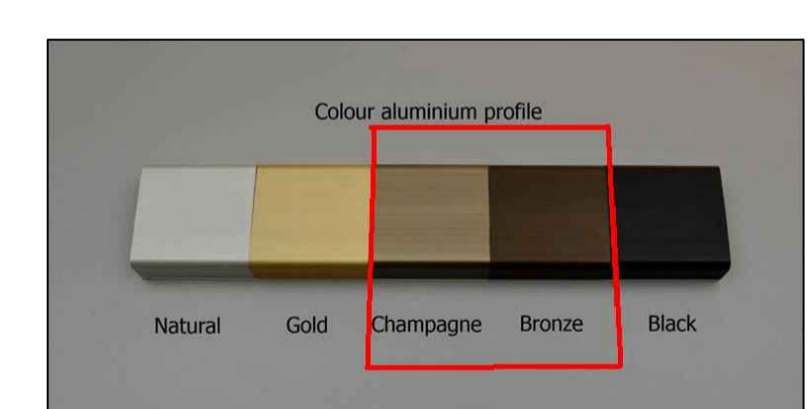

מבט למערב עם המסגד ברקע

מבט לכיוון צפון מערב

מבט לכיוון דרום מזרח

חוק התכנון והבניה התשכ"ה - 1965
 מחוז צפון
 מרחב תכנון מקומי עכו

תכנית
 מס' 213-0471128

מתחם
 האן א-שאוארדה
 בעכו העתיקה

נספח בינוי
 גיליון מס. 7
 סגירות תורף