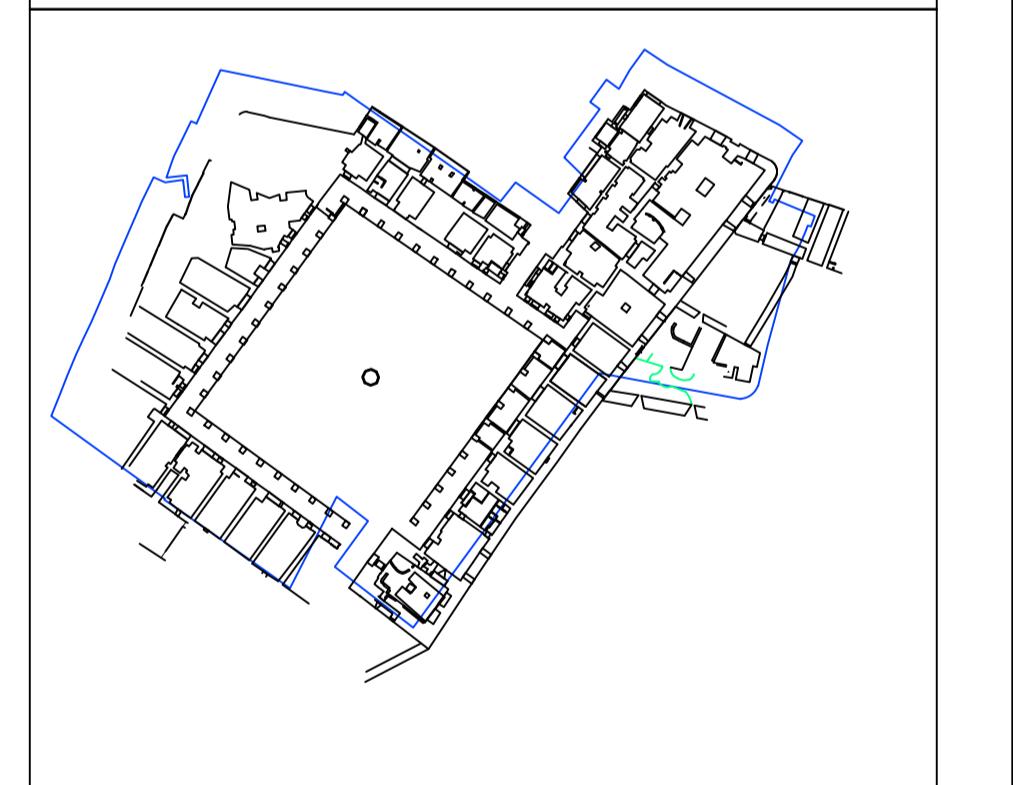

מבט למערב עם המסגד ברקע

מבט לכיוון צפון מערב

מבט לכיוון דרום מזרח

חוק התכנון והבניה התשכ"ה - 1965
 מחוז צפון
 מרחב תכנון מקומי עכו

תכנית
 מס' 213-0471128

מתחם
 האן א-שאוארדה
 בעכו העתיקה

נספח בינוי
 גיליון מס. 7
 סגירות תורף

מקרא

גבול תכנית	—
מבנה קיים לשימור	■
בניה חדשה (תכנית)	■
שימוש למסחר	■
שימוש למלונאות	■
זיכת הנאה למעבר רגלי	■
בניה חדשה (בחזית)	■
להריסה	---
קו בנין	---
קו בנין עיני (תוספת חדשה)	---
מסלול רגלי לאורך החוף	---