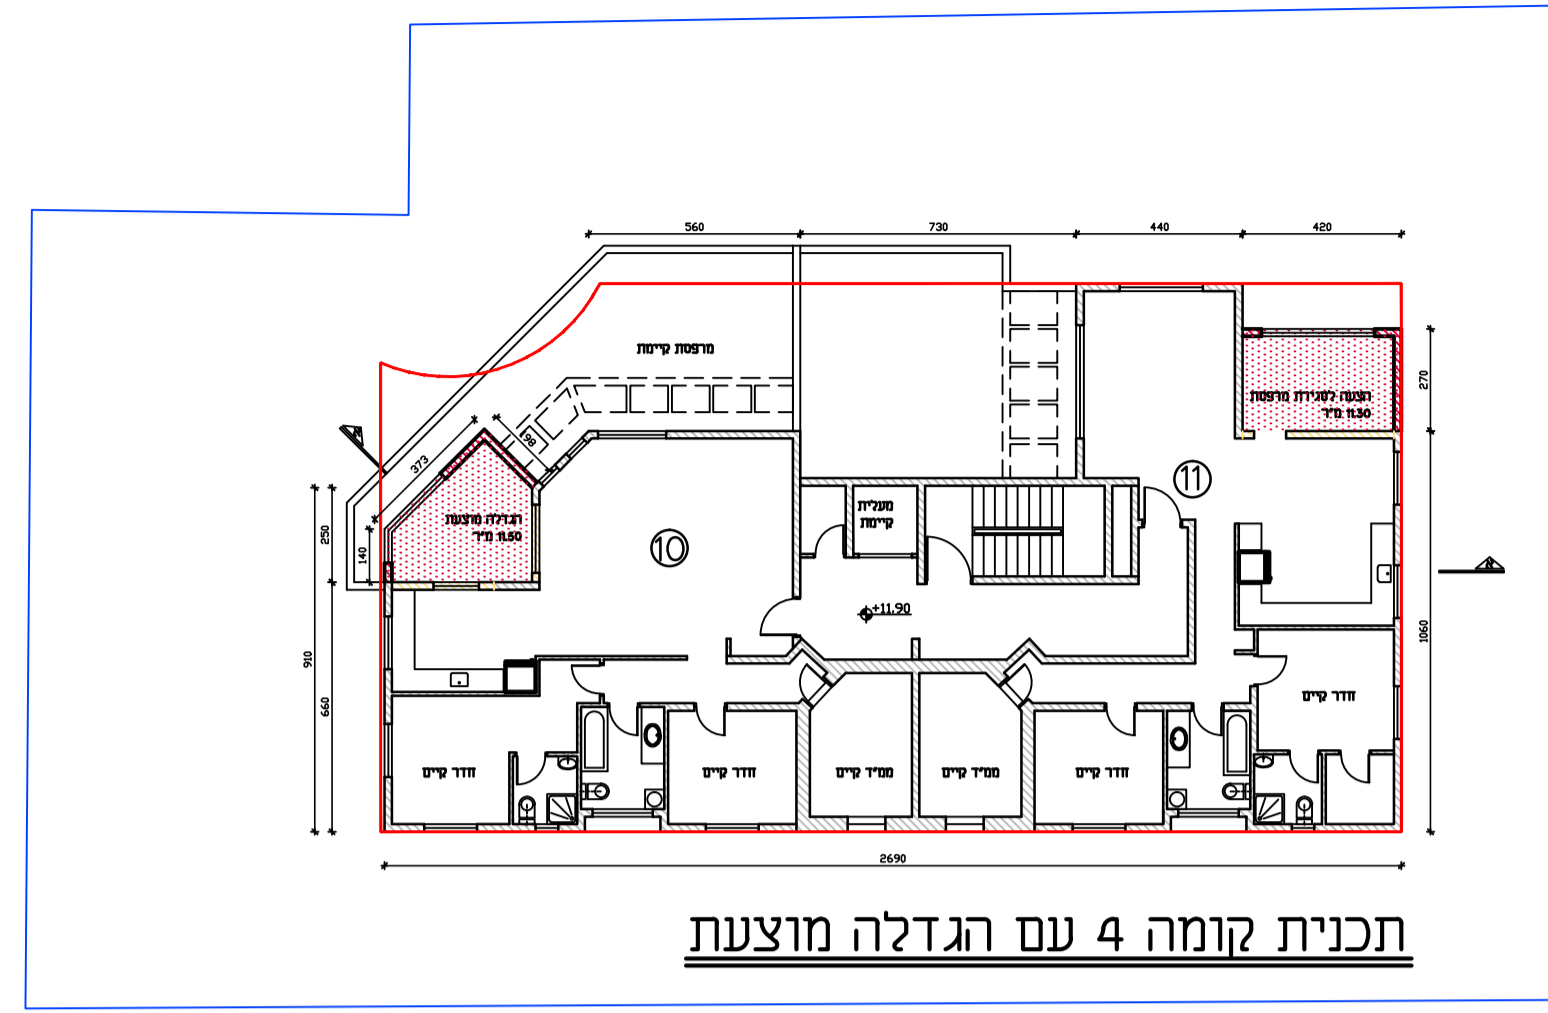

חזית מערבית

תכנית קומה 5 (גג מוצע)

תכנית קומה 4 עם הגדלה מוצעת

חזית צפונית

תכנית קומות 2-3 קיימות

תכנית קומה 1 קיימת

חזית א-א

תכנית קומות קרקע קיימת

תוספת זכויות בנייה
בלפור 31 א' נהריה
גוש 18174 חלקה 1
בנין מגורים
12 יח"ד - 6 קומות
תכנית בינוי
נספח לתכנית

קני"מ: 1:200
תאריך: 02.06.2022