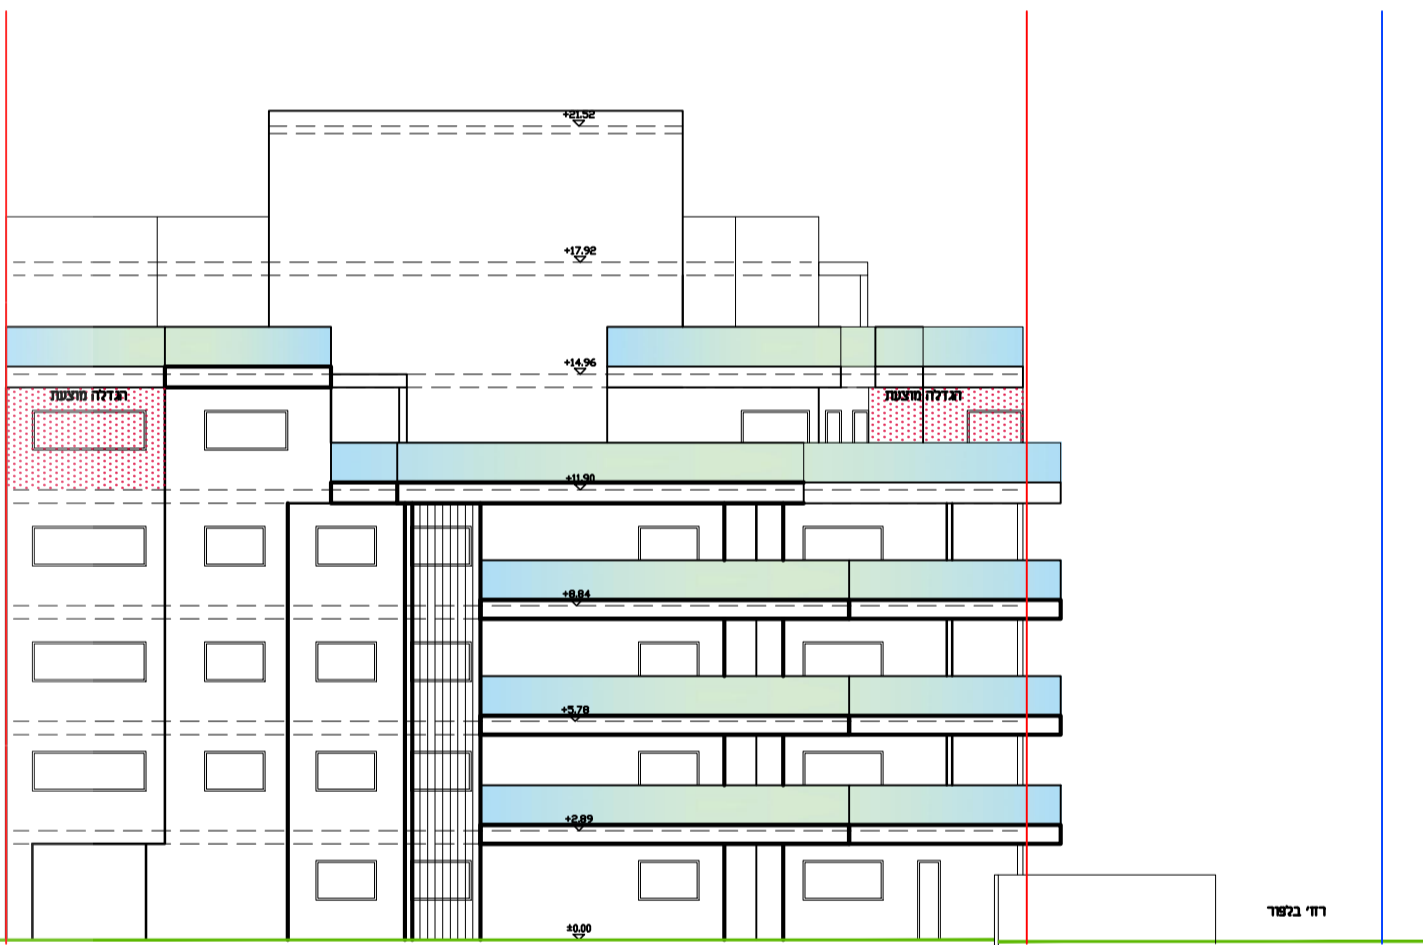

חזית מערבית

תכנית קומה 5 (גג מוצע)

תכנית קומה 4 עם הגדלה מוצעת

חזית צפונית

תכנית קומות 2-3 קיימות

תכנית קומה 1 קיימת

חזית א-א

תכנית קומות קרקע קיימת

תוספת זכויות בנייה
בלפור 31 א' נהריה
גוש 18174 חלקה 1
בנין מגורים
12 יח"ד - 6 קומות
תכנית בינוי
נספח לתכנית

קני"מ: 1:200
תאריך: 02.06.2022