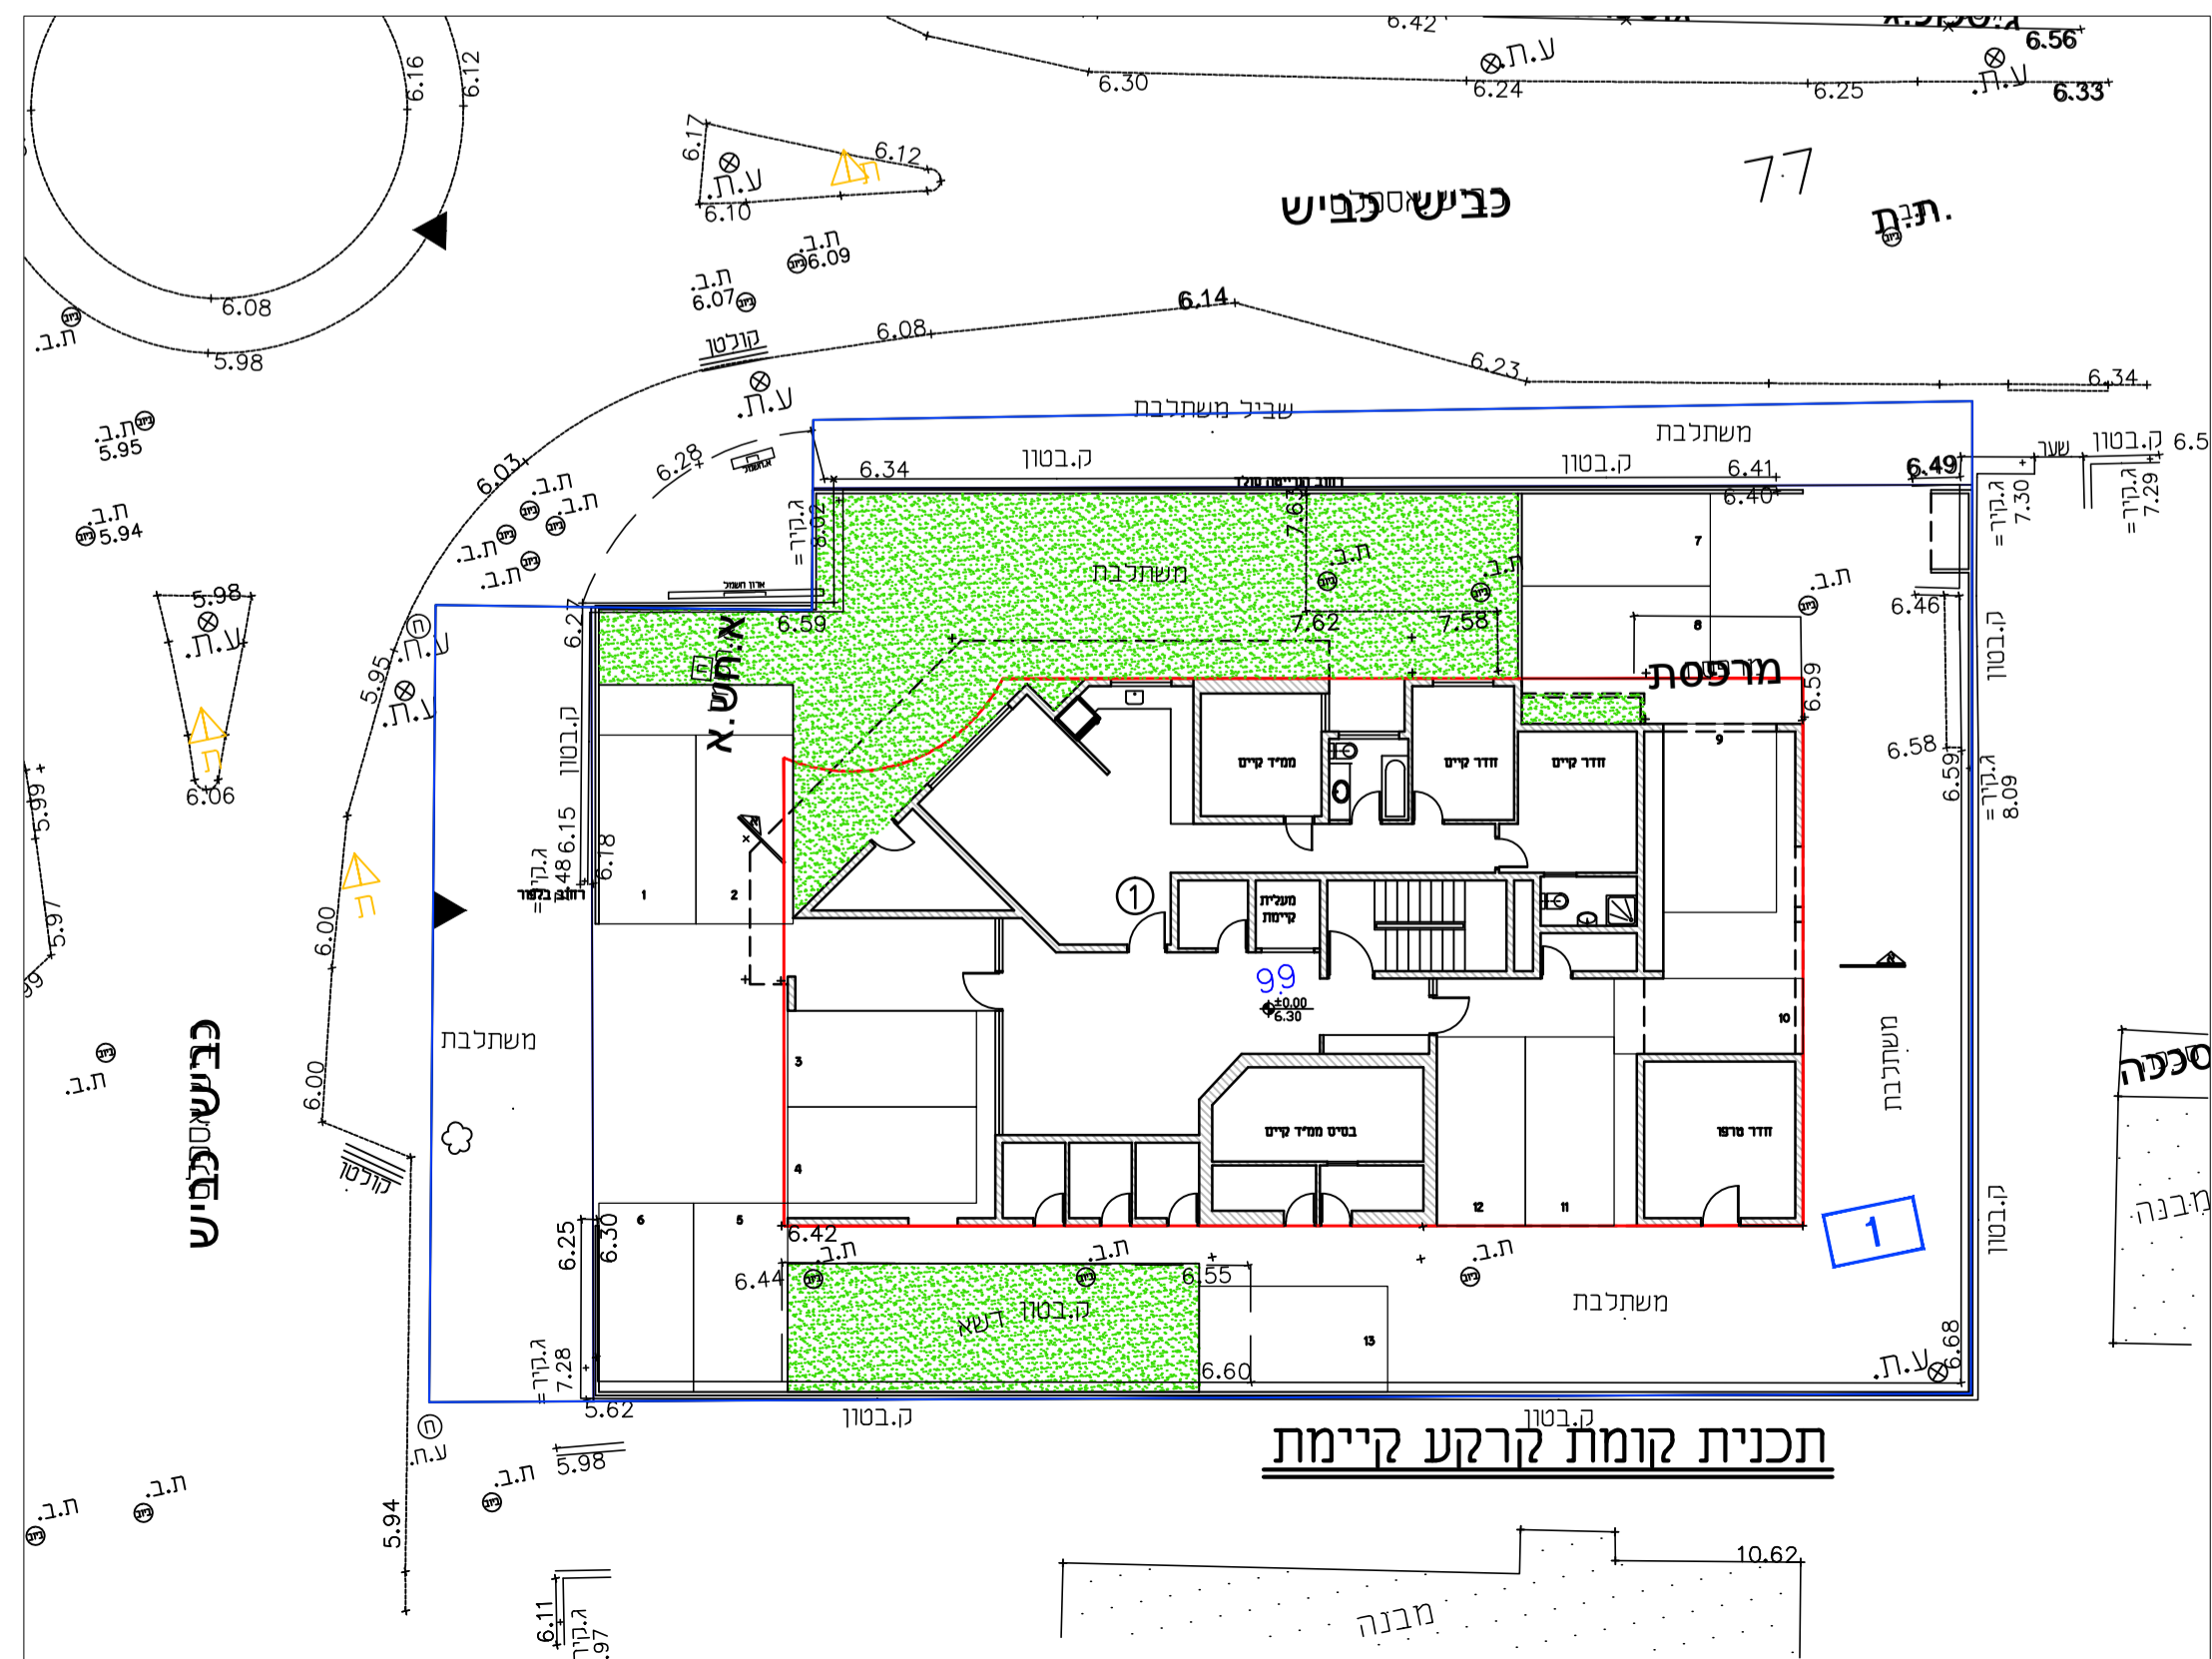

חזית מערבית

תכנית קומה 5 (גג מוצע)

תכנית קומה 4 עם הגדלה מוצעת

חזית צפונית

תכנית קומות 2-3 קיימות

תכנית קומה 1 קיימת

חזית א-א

תכנית קומות קרקע קיימת

תוספת זכויות בנייה
בלפור 31 א' נהריה
גוש 18174 חלקה 1
בנין מגורים
12 יח"ד - 6 קומות
תכנית בינוי
נספח לתכנית

קני"מ: 1:200
תאריך: 02.06.2022