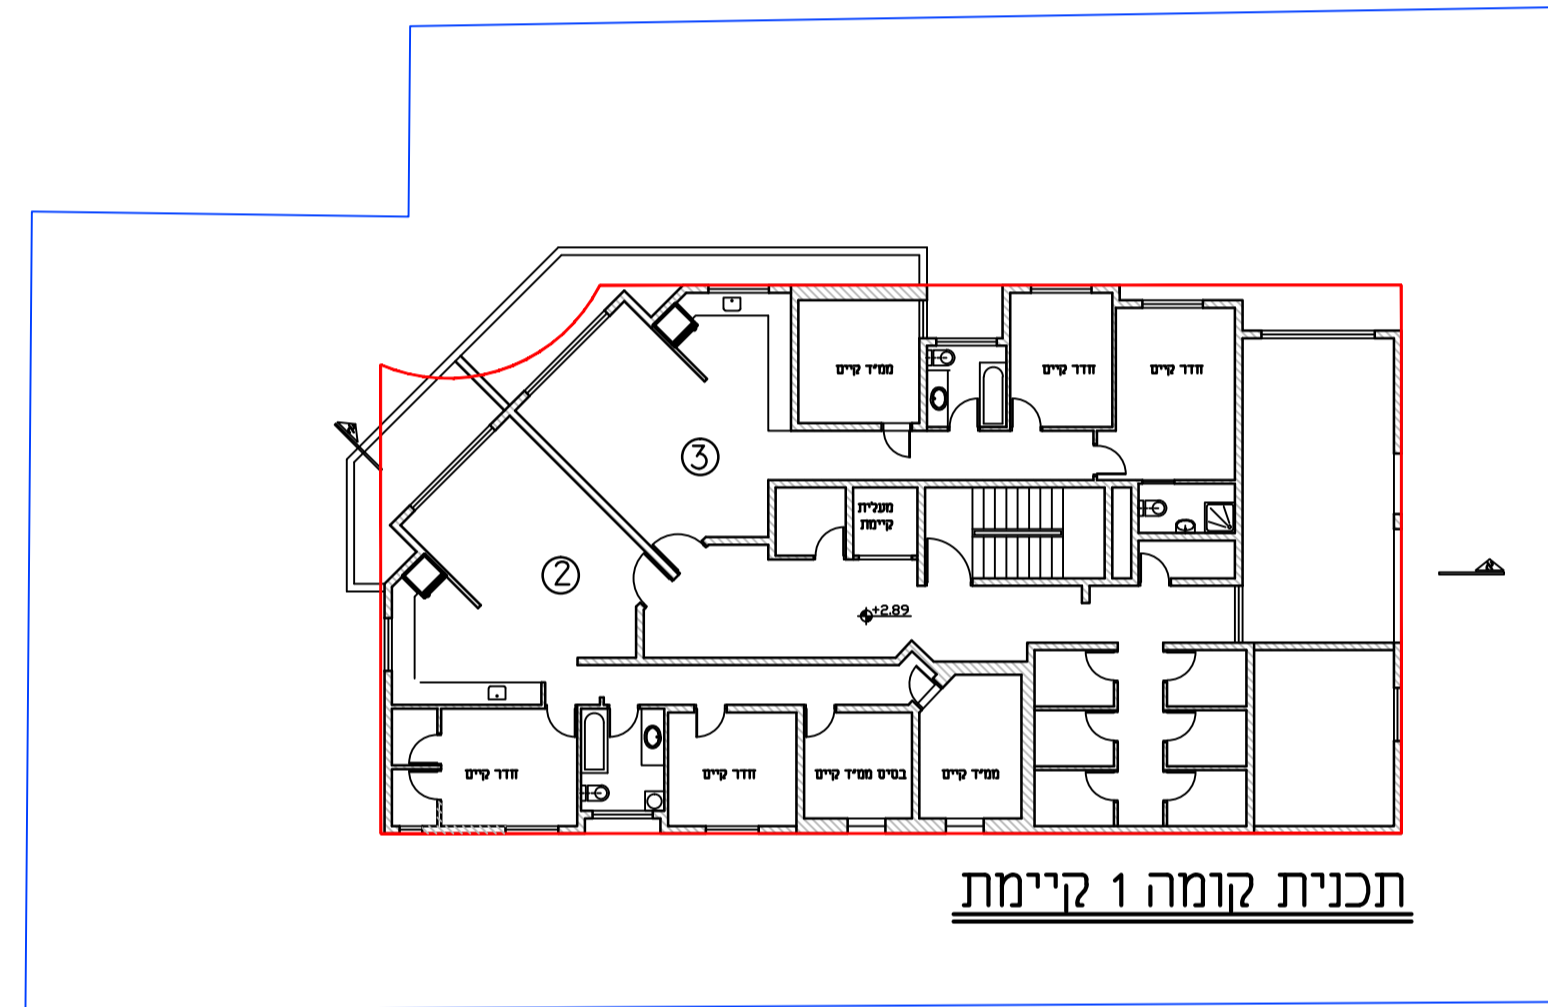

חזית מערבית

תכנית קומה 5 (גג מוצע)

תכנית קומה 4 עם הגדלה מוצעת

חזית צפונית

תכנית קומות 2-3 קיימות

תכנית קומה 1 קיימת

חזית א-א

תכנית קומות קרקע קיימת

תוספת זכויות בנייה
בלפור 31 א' נהריה
גוש 18174 חלקה 1
בנין מגורים
12 יח"ד - 6 קומות
תכנית בינוי
נספח לתכנית

קני"מ: 1:200
תאריך: 02.06.2022