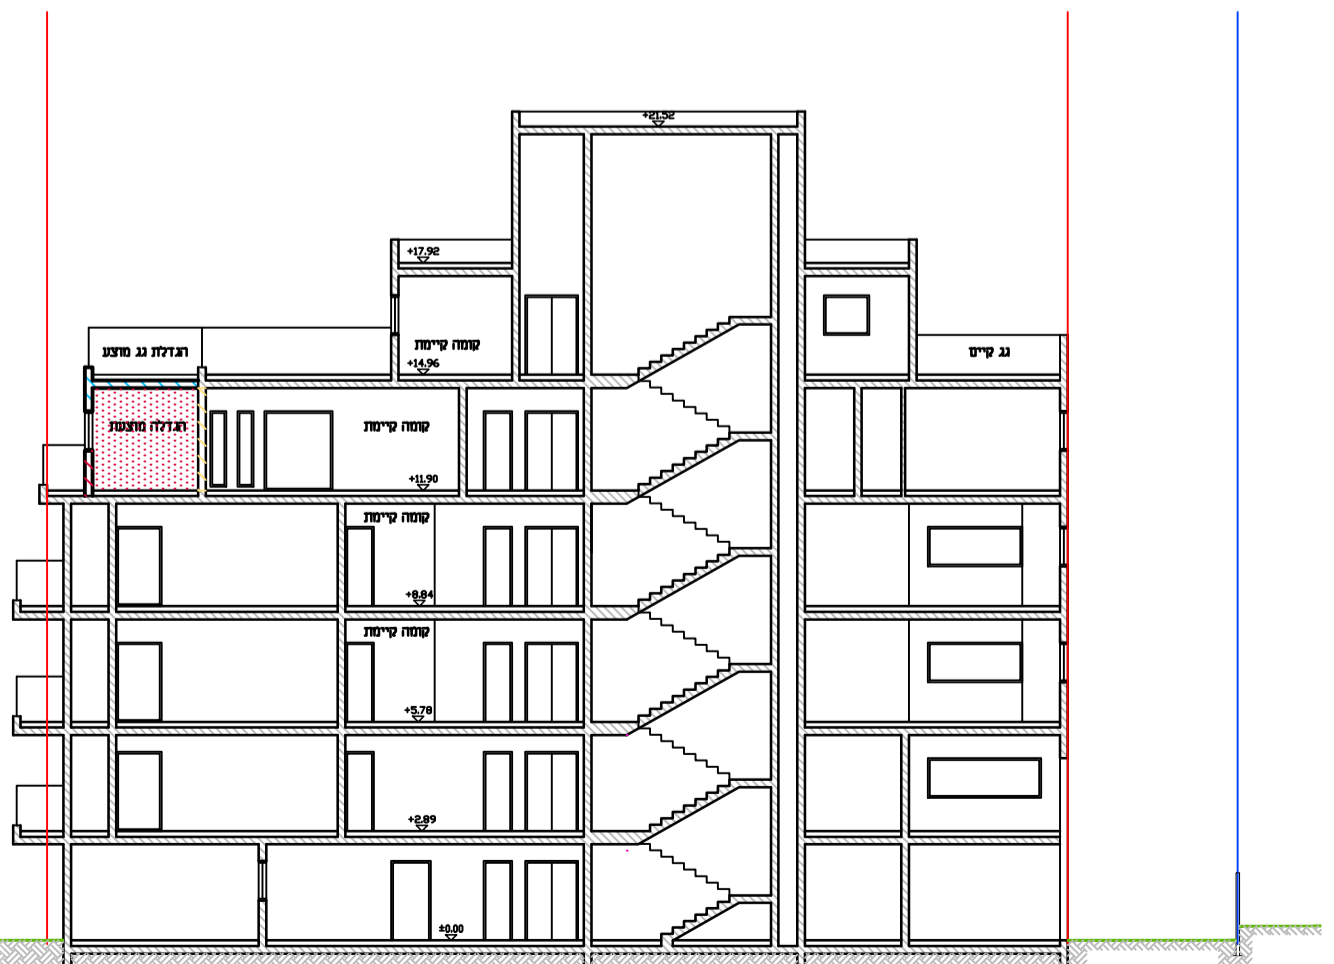

חזית מערבית

תכנית קומה 5 (גג מוצע)

תכנית קומה 4 עם הגדלה מוצעת

חזית צפונית

תכנית קומות 2-3 קיימות

תכנית קומה 1 קיימת

חזית א-א

תכנית קומות קרקע קיימת

תוספת זכויות בנייה
בלפור 31 א' נהריה
גוש 18174 חלקה 1
בנין מגורים
12 יח"ד - 6 קומות
תכנית בינוי
נספח לתכנית

קני"מ: 1:200
תאריך: 02.06.2022