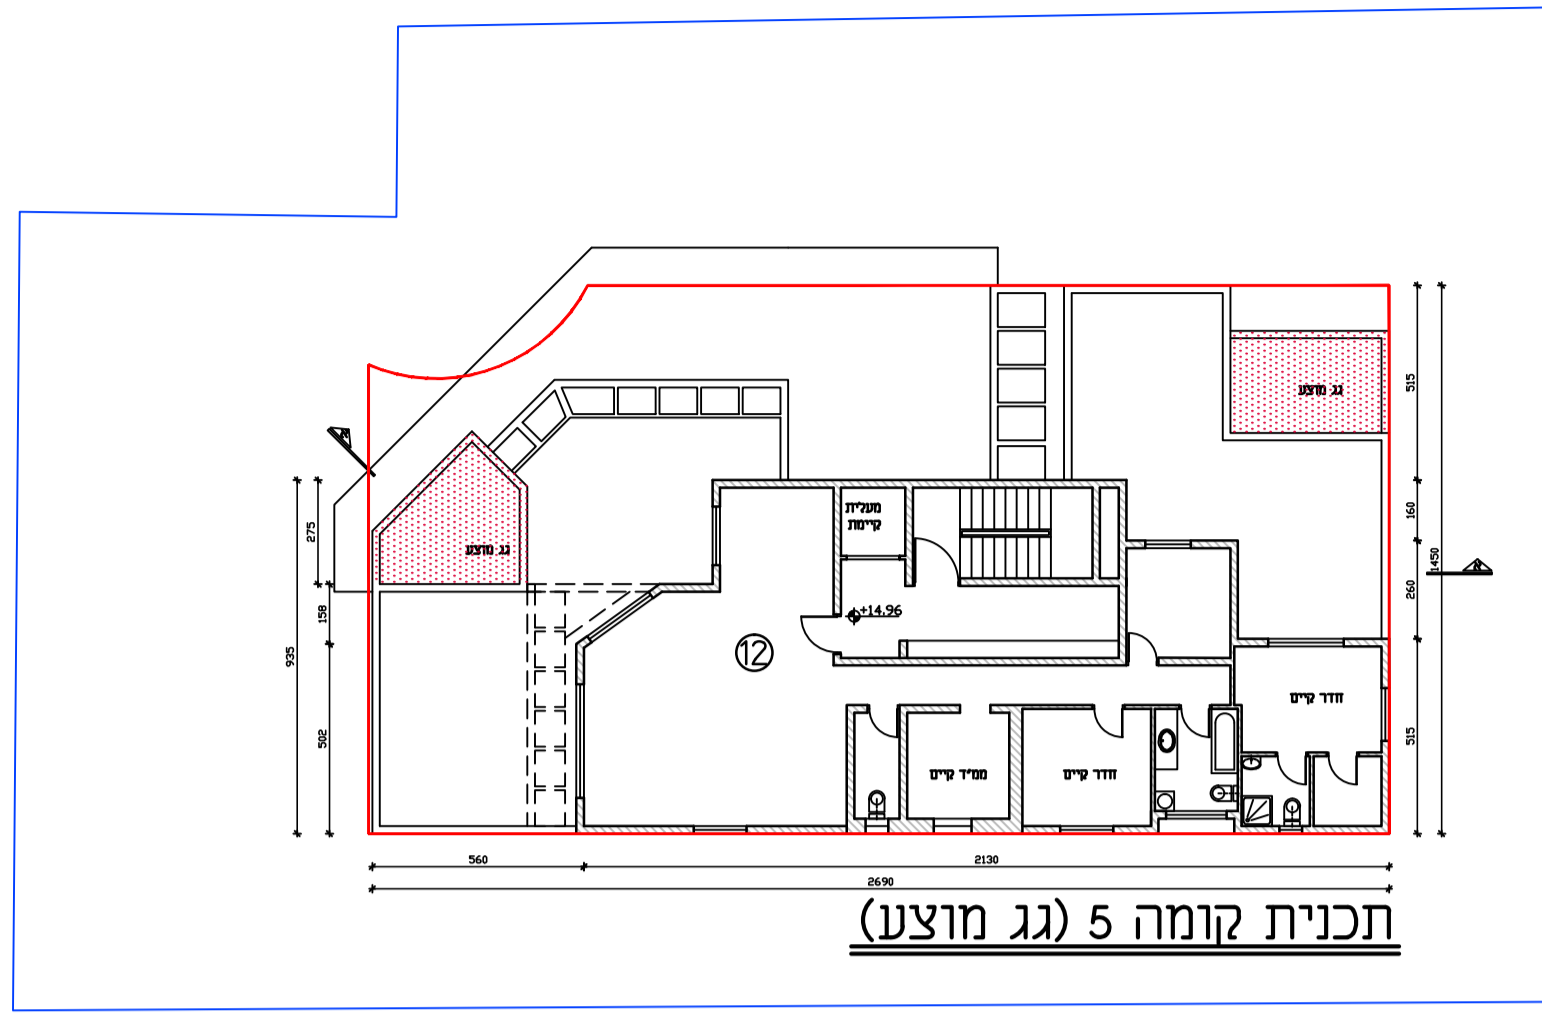

חזית מערבית

תכנית קומה 5 (גג מוצע)

תכנית קומה 4 עם הגדלה מוצעת

חזית צפונית

תכנית קומות 2-3 קיימות

תכנית קומה 1 קיימת

חזית א-א

תכנית קומות קרקע קיימת

תוספת זכויות בנייה
בלפור 31 א' נהריה
גוש 18174 חלקה 1
בנין מגורים
12 יח"ד - 6 קומות
תכנית בינוי
נספח לתכנית

קני"מ: 1:200
תאריך: 02.06.2022