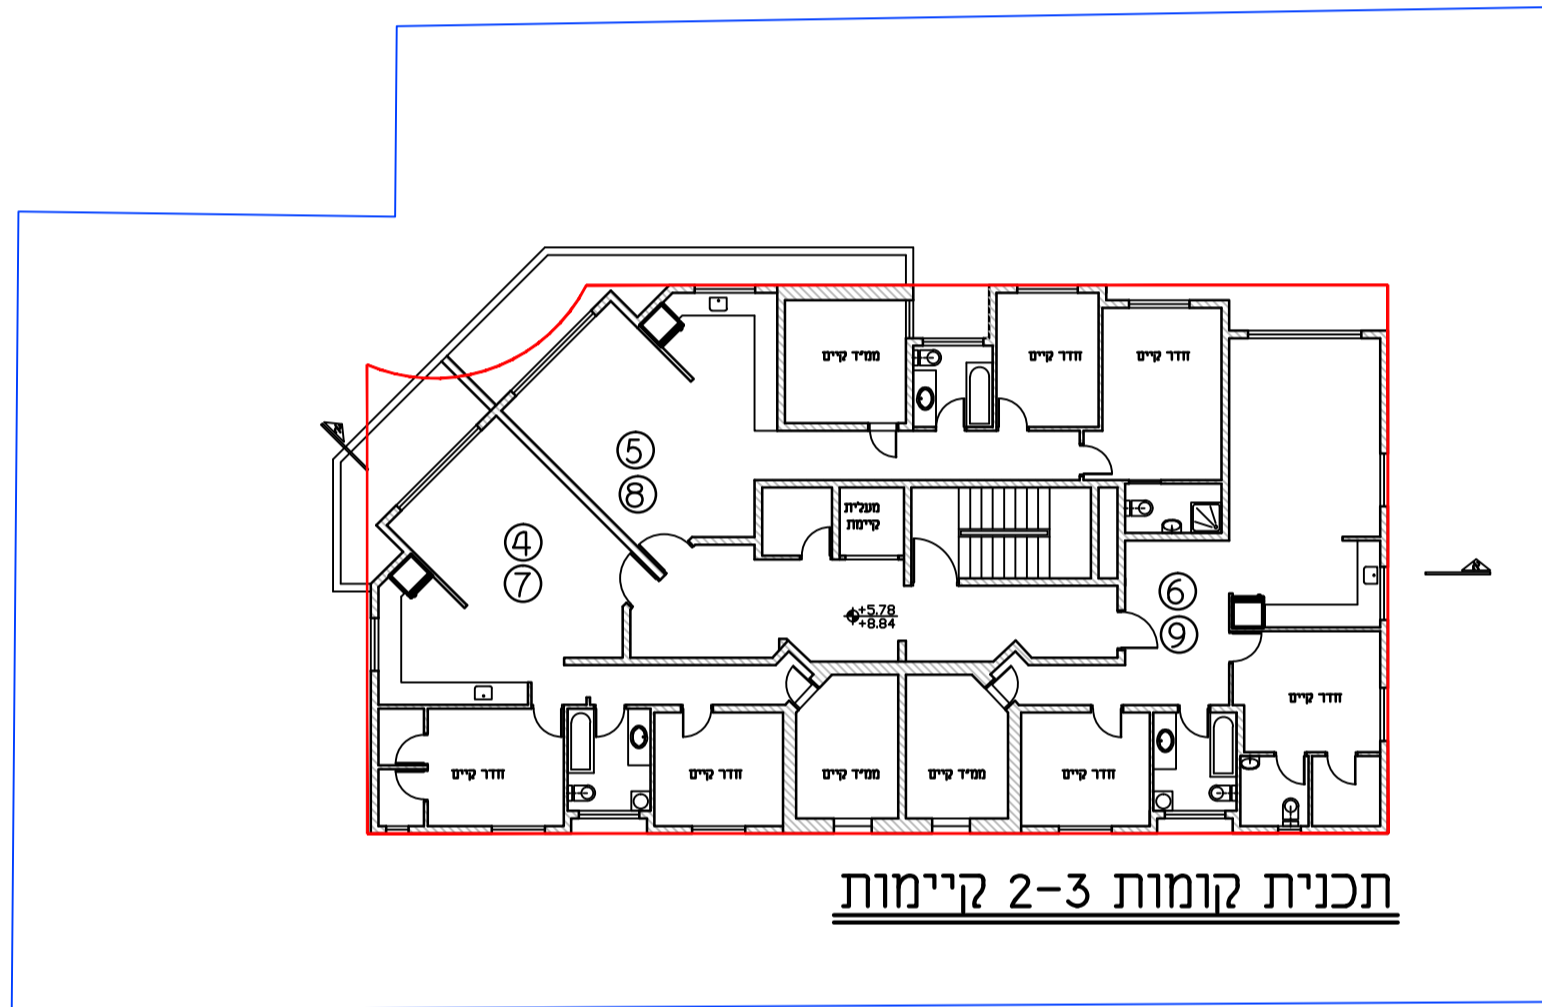

חזית מערבית

תכנית קומה 5 (גג מוצע)

תכנית קומה 4 עם הגדלה מוצעת

חזית צפונית

תכנית קומות 2-3 קיימות

תכנית קומה 1 קיימת

חזית א-א

תכנית קומות קרקע קיימת

תוספת זכויות בנייה
בלפור 31 א' נהריה
גוש 18174 חלקה 1
בנין מגורים
12 יח"ד - 6 קומות
תכנית בינוי
נספח לתכנית

קני"מ: 1:200
תאריך: 02.06.2022