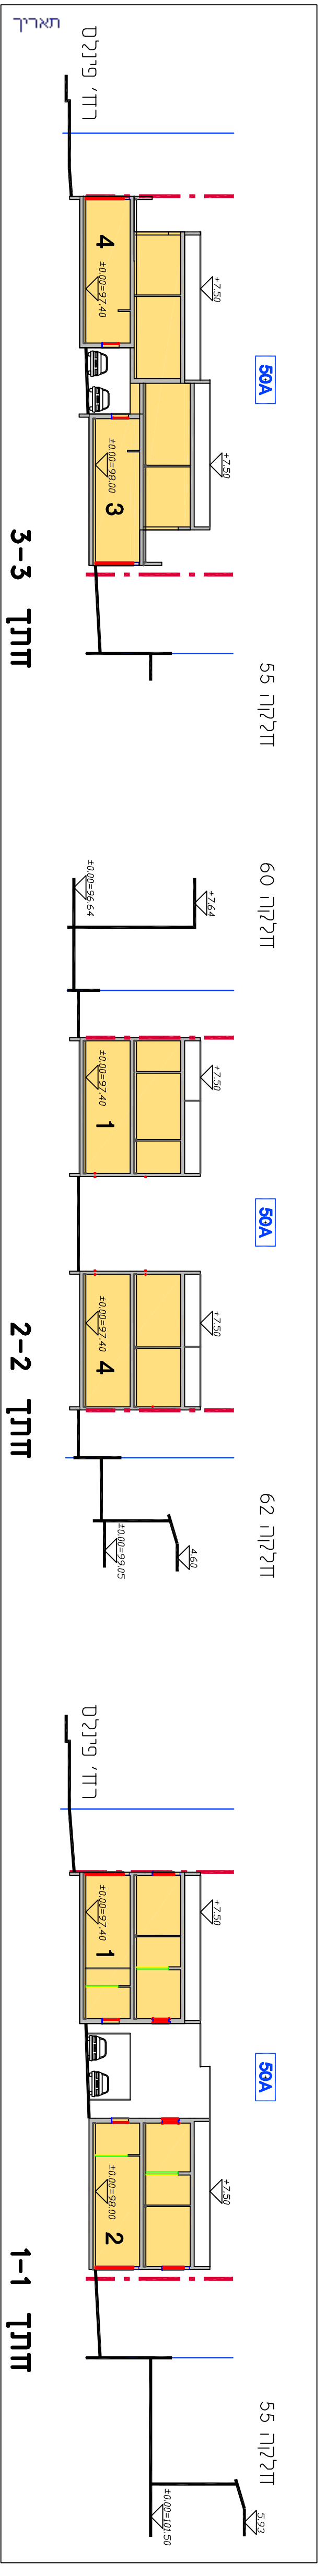

ת.ת. 1:250

תכנית בינוי

מקרא
תכנית בינוי

- גבול התכנית
- 50A גבול תיא שטח ומספור
- · - · קו בנין
- נקט לשמור
- ☼ נקט לעקררה
- מברנה מוצע

ת.ת. 1:250

דתכים

בינוי

נספד לתכנית מטי 1041888-353
 תוספת יחידות דיור וזכויות בניה
 בדלקקה 61 גוש 13322, זכרון יעקב

גליון 1	מתוך 1
תחולה	מנחה
תיאור	תאריך עריכת הוספד
ת.ת.	09/11/2022
ת.ת.	1:250
תרשים נוספים	
שם תרשים	1:א,XXX
שם תרשים	1:א,XXX
שם תרשים	1:א,XXX

שמות ודחיתות:	
שם:	אמת אולפוד
שם:	עורך הוספד
שם:	תאריך: ל"ד