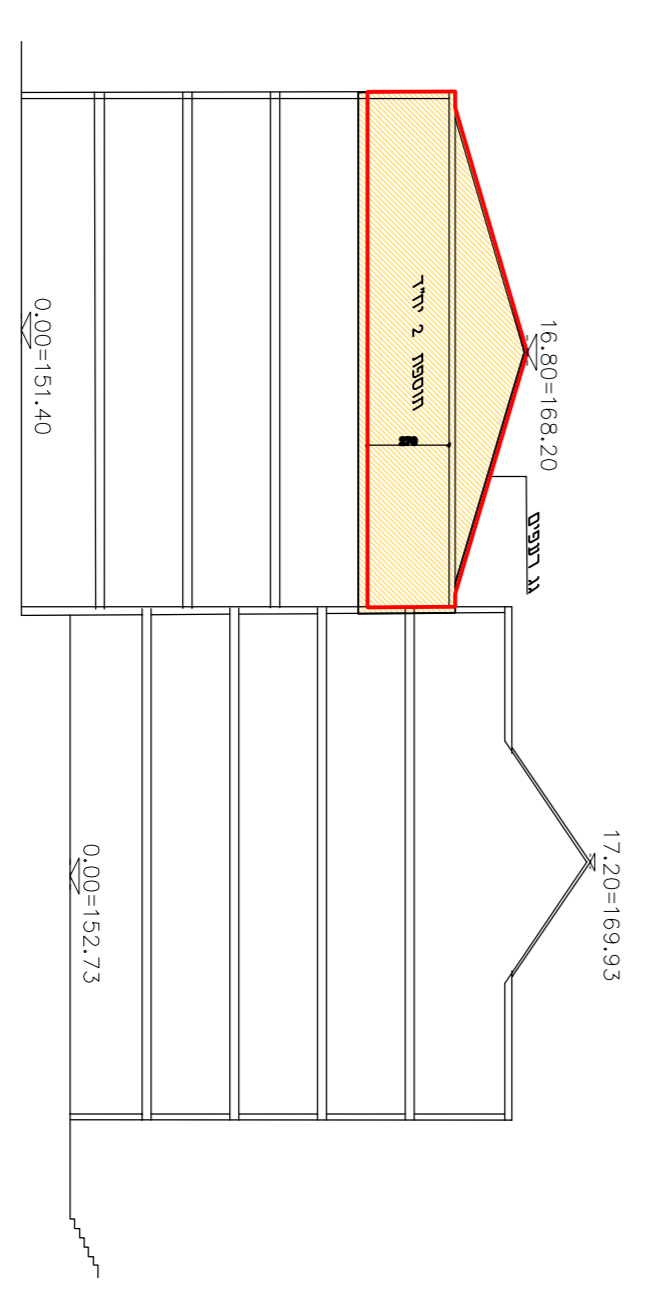

ק.ת. 1:250

קומה ג'

מקרא תכנית בינוי

- גבול התכנית
- גבול תא שטח ומספור
- קו בנין
- עק לשומר
- עק גערורה
- מסי חדר
- קו בנין
- זכות הדרך

ק.ת. 1:250

זתת אורז

בינוי	
נספח לתכנית מס' 353-1059187	
תוספת יחידות דיור וזכויות בנייה	
בדלקה 72 נוש 10308, זכרון יעקב	
גליון 1 מתוך 1	
תחילה	מנחה
תיאור	תאריך עריכת הוספות
	27/12/2022
קו"מ	1:250
תורשימים נוספים	
1x.AXX	שם תרשים
1x.AXX	שם תרשים
1x.AXX	שם תרשים
שמות ודתימות:	
עורך	שם: אטת אולצור
הוספת	תאריך: ל"ד