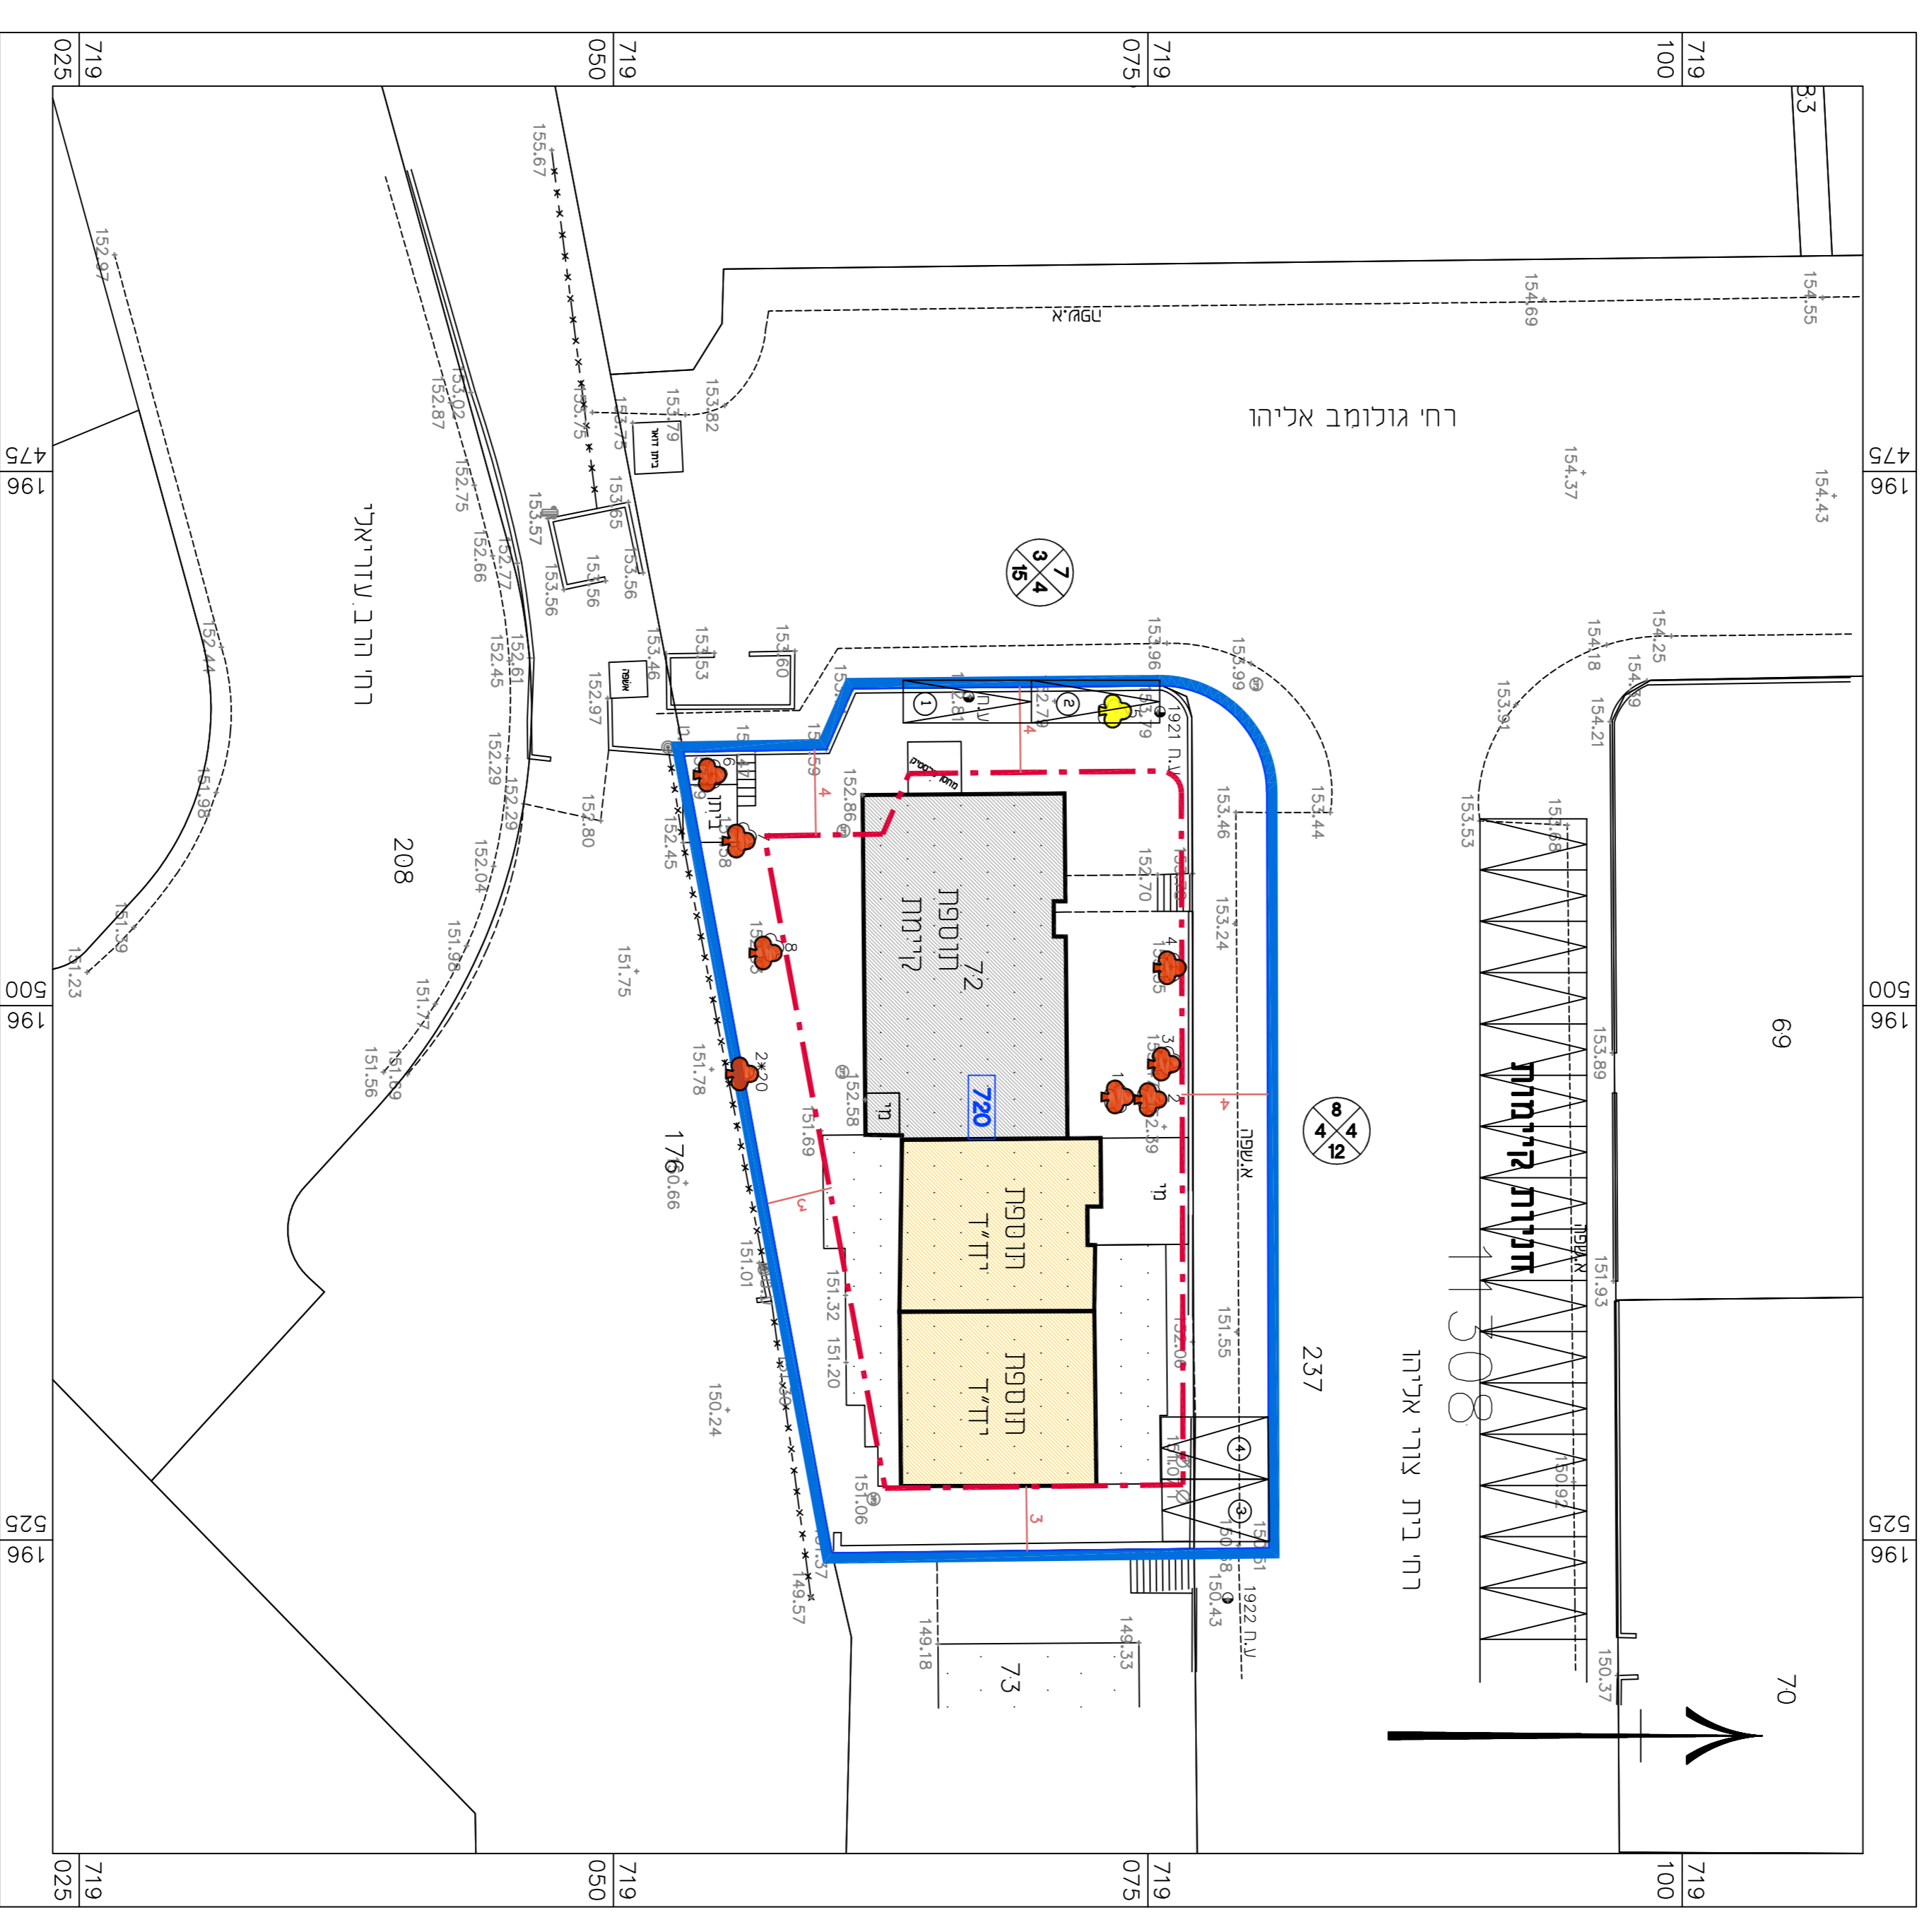

ק.ת. 1:250

קומה ג'

מקרא תכנית בינוי

- גבול התכנית
- גבול תא שטח ומספור
- קו בנין
- עק לשומר
- עק גערורה
- מסי חדר
- קו בנין
- זכות הדרך

ק.ת. 1:250

זתת אורז

בינוי	
נספח לתכנית מס' 353-1059187	
תוספת יחידות דיור וזכויות בנייה	
בדלקה 72 נוש 10308, זכרון יעקב	
גליון 1 מתוך 1	
תחילה	מנחה
תיאור	תאריך עריכת הוספות
	27/12/2022
קו"מ	1:250
תורשימים נוספים	
1x.AXX	שם תרשים
1x.AXX	שם תרשים
1x.AXX	שם תרשים
שמות ודתימות:	
עורך	שם: אטת אולצור
הוספת	תאריך: ל"ד