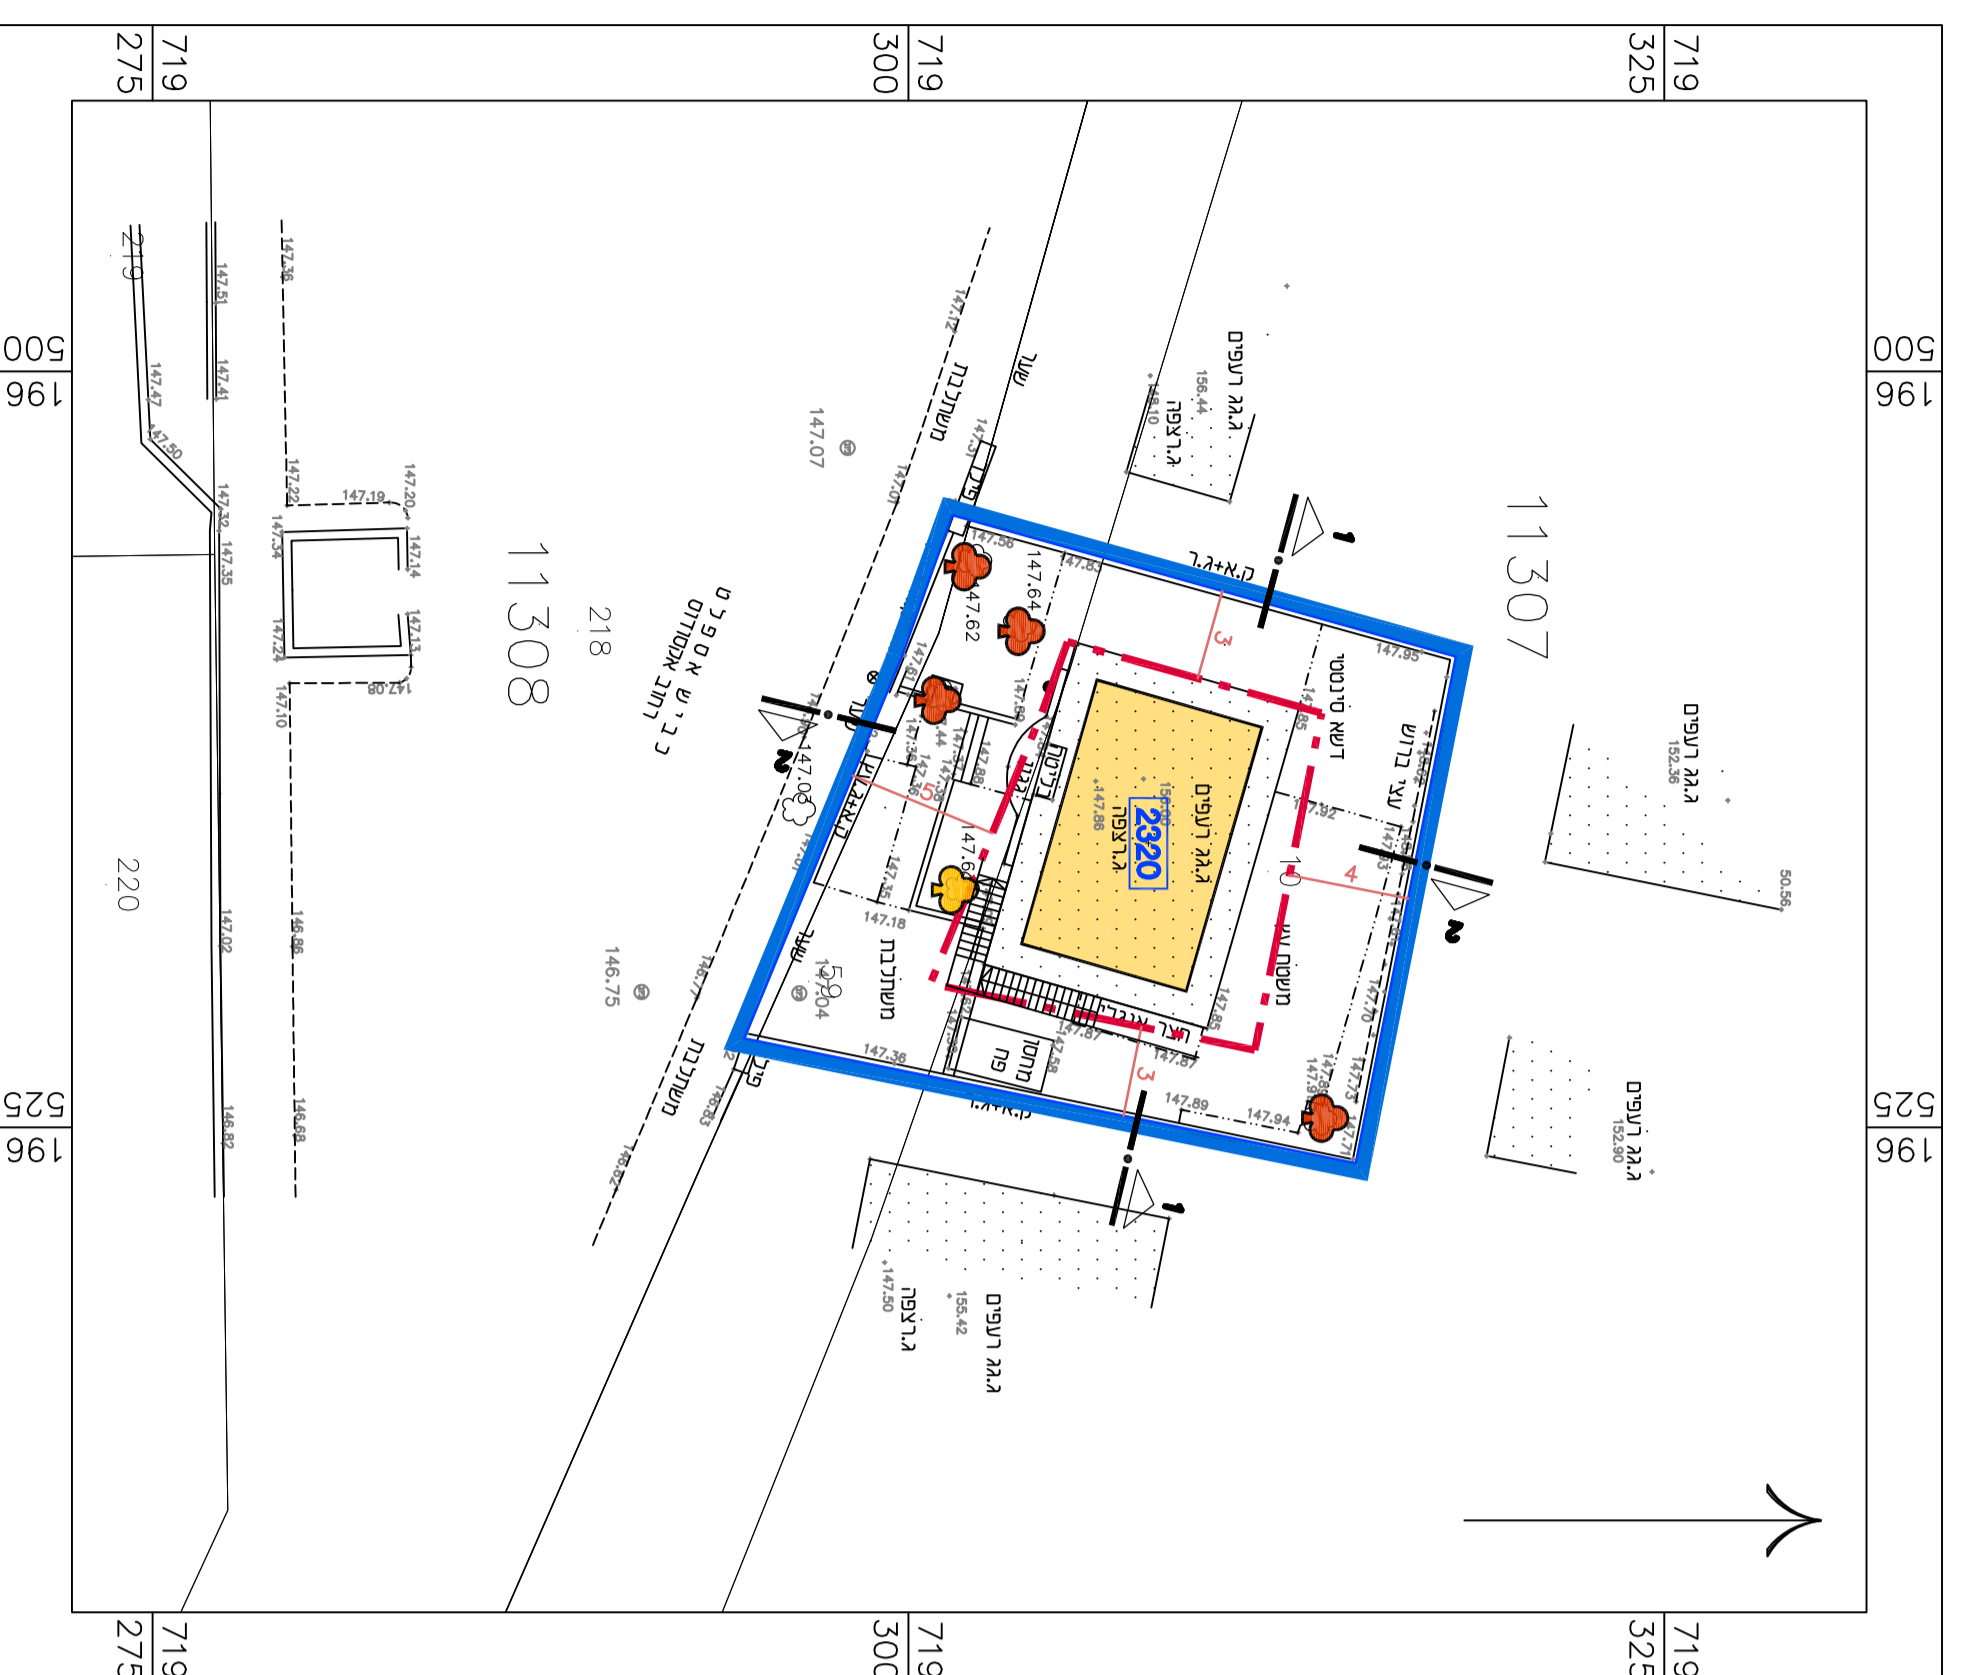

ק.ת. 1:250

קומת ב'י

ק.ת. 1:250

קומת קרקע

### מקרא תכנית בינוי

-  גבול התכנית
-  גבול תחום שטח תוספור
-  קו ברוי
-  עק קשימור
-  עק קרקעקה
-  שטח קייים
-  שטח מוצע

ק.ת. 1:250

חדרים

ק.ת. 1:250

קומת מרתף

### בינוי

נספח לתכנית מס' 353-1127638

**תוספת יחידת דיור וזכריות בנייה  
ברח'י אקסודודים, זכרון יעקב**

גליון 1 מתוך 1

מחזור

תאריך תוספת  
14/05/2023

קו"מ

שם תרשים  
שם תרשים  
שם תרשים