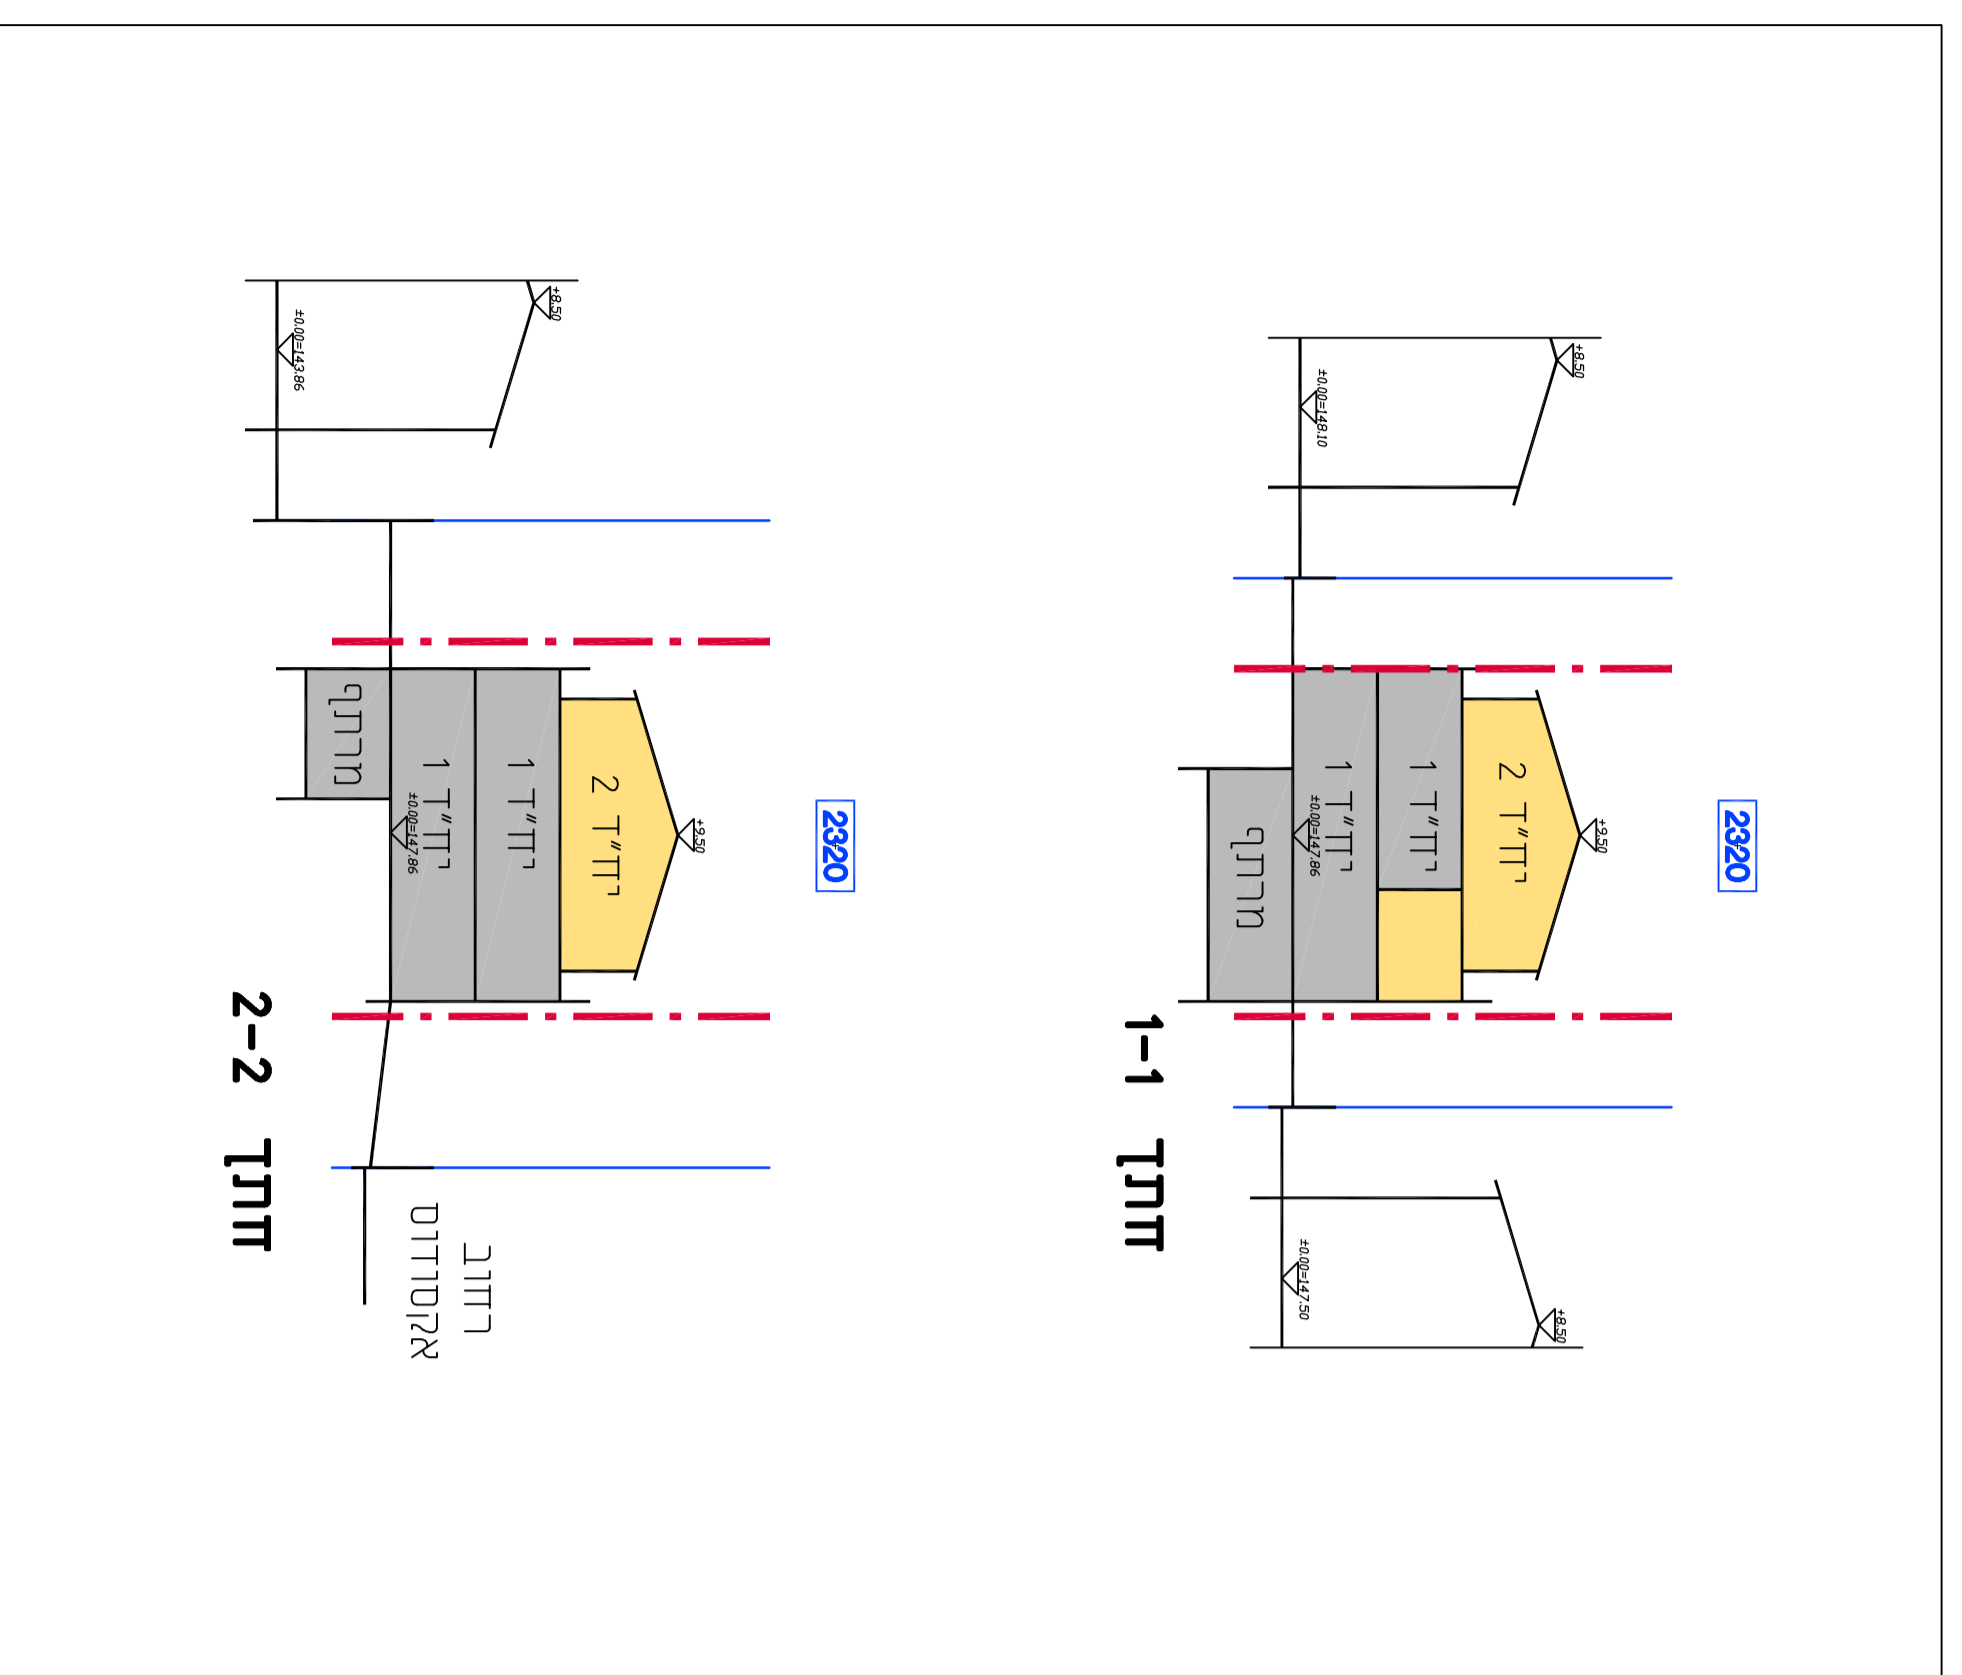

ק.ת. 1:250

קומת ב'י

ק.ת. 1:250

קומת קרקע

### מקרא תכנית בינוי

-  גבול התכנית
-  גבול תחום שטח תוספור
-  קו ברוי
-  עק קשימור
-  עק קרקעקה
-  שטח קייים
-  שטח מוצע

ק.ת. 1:250

חדרים

ק.ת. 1:250

קומת מרתף