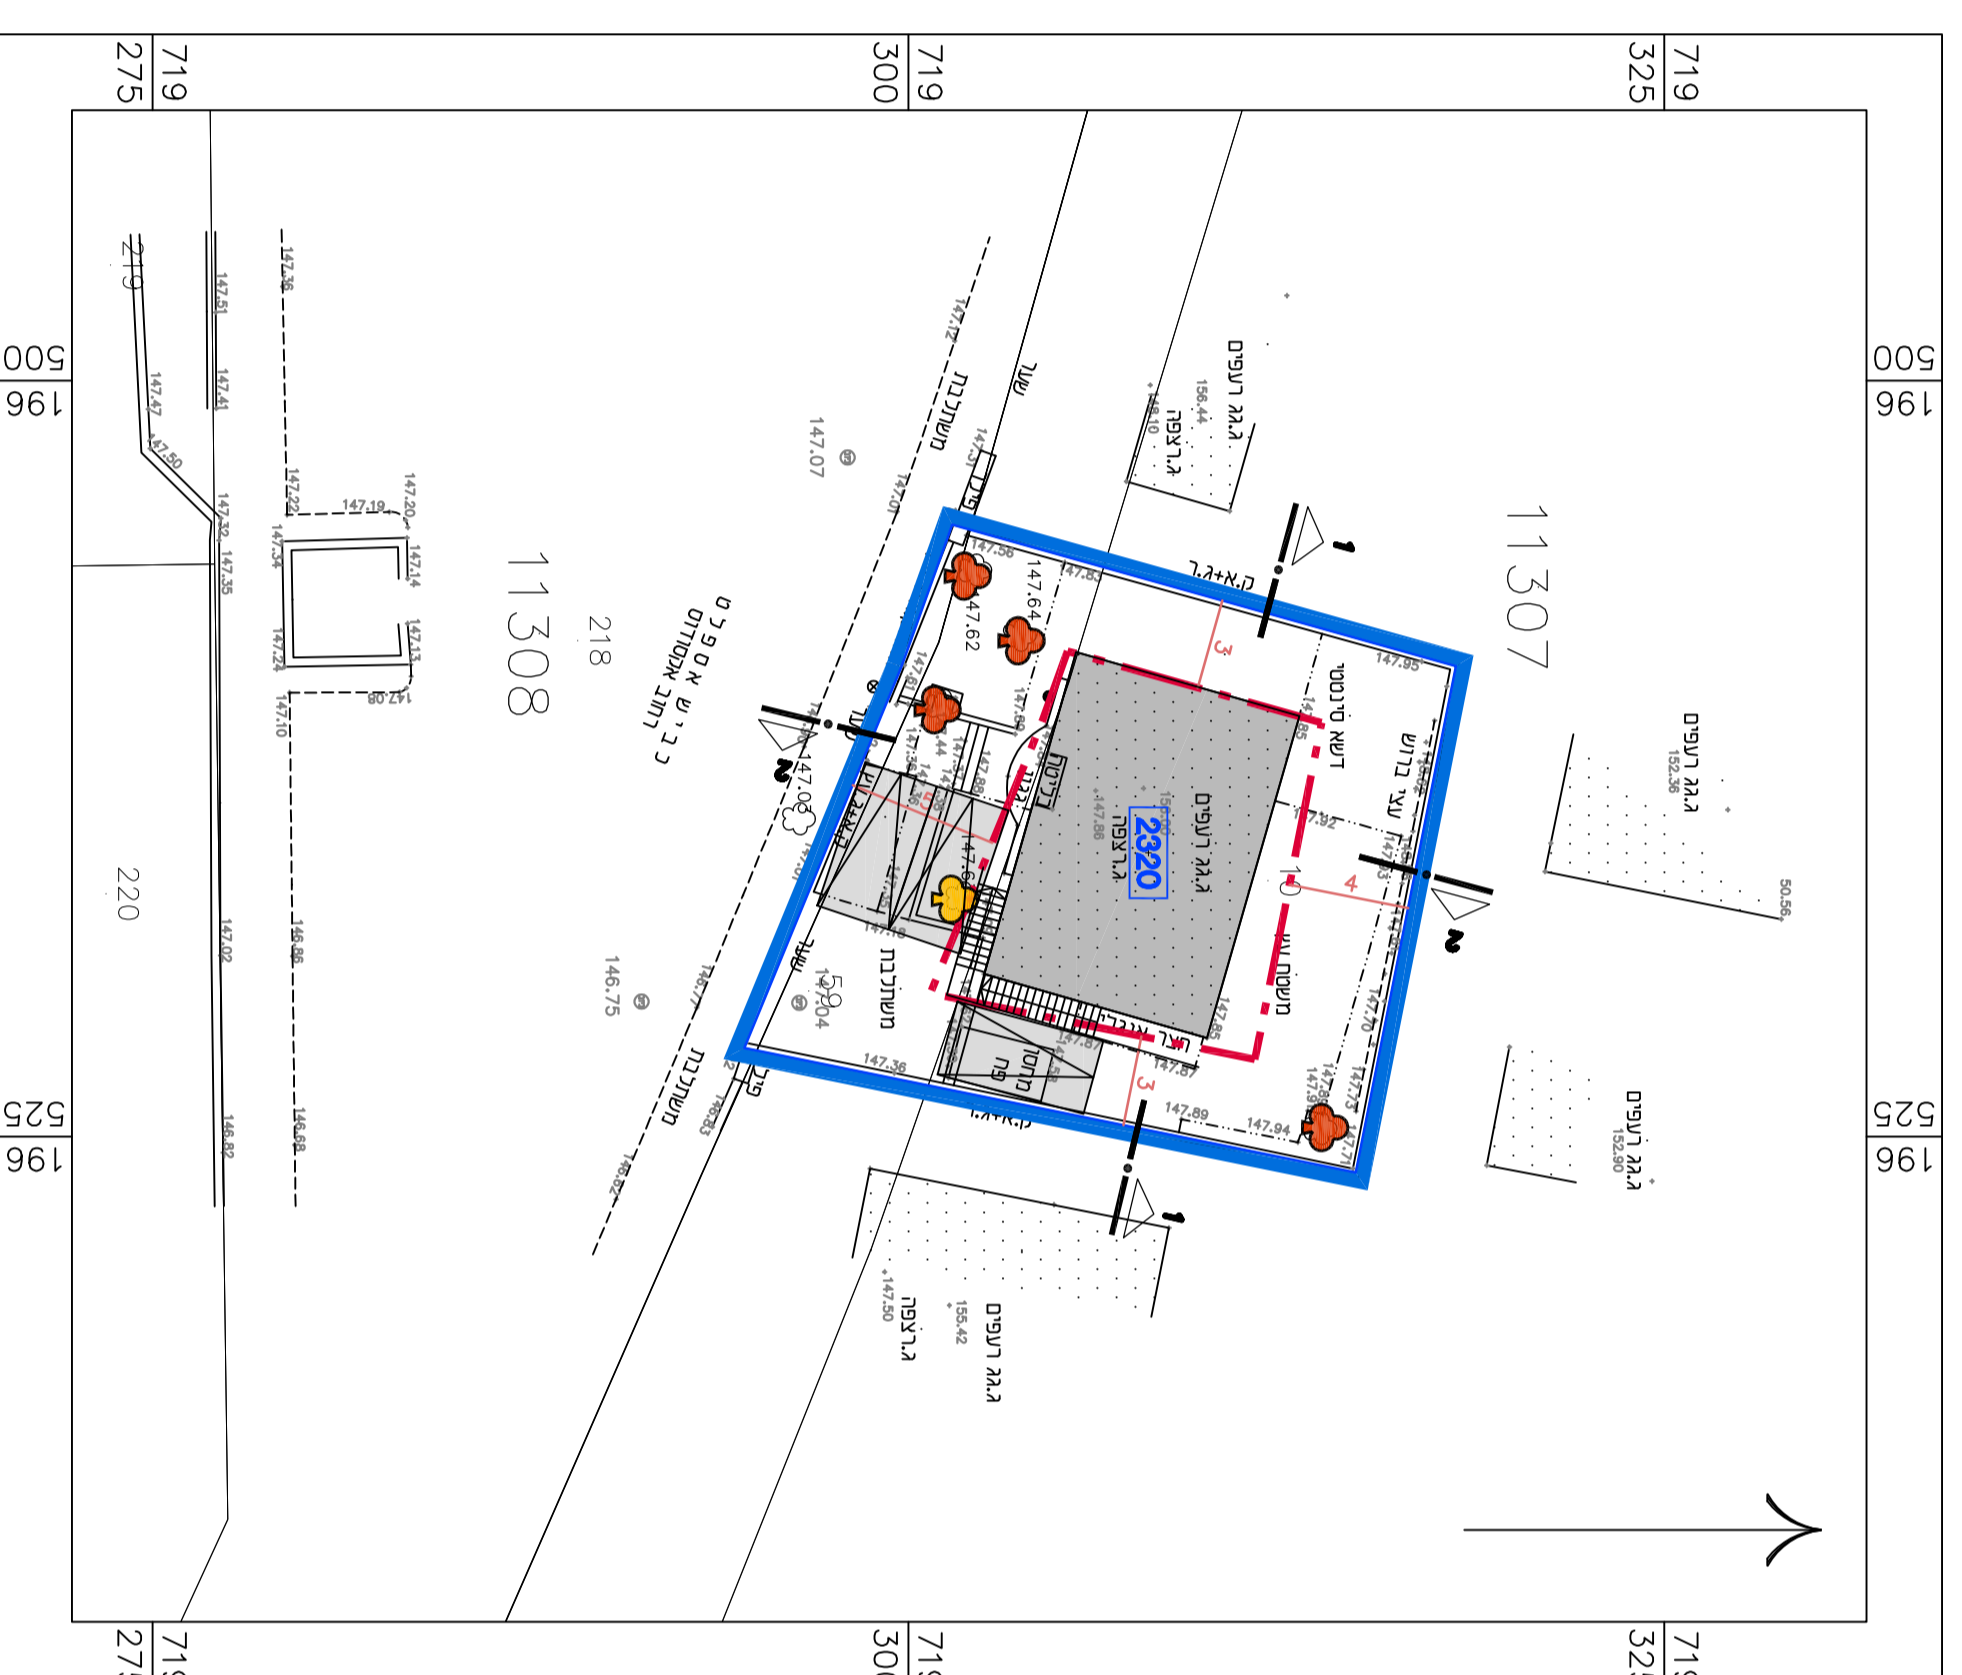

ק.ת. 1:250

קומת ב'י

ק.ת. 1:250

קומת קרקע

### מקרא תכנית בינוי

-  גבול התכנית
-  גבול תחום שטח תוספור
-  קו ברוי
-  עק קשימור
-  עק קרקעקה
-  שטח קייים
-  שטח מוצע

ק.ת. 1:250

חדרים

ק.ת. 1:250

קומת מרתף

### בינוי

נספח לתכנית מס' 353-1127638

**תוספת יחידת דיור וזכריות בנייה  
ברח'י אקסודודים, זכרון יעקב**

גליון 1 מתוך 1

מחזור

תאריך תוספת  
14/05/2023

קו"מ

שם תרשים  
שם תרשים  
שם תרשים