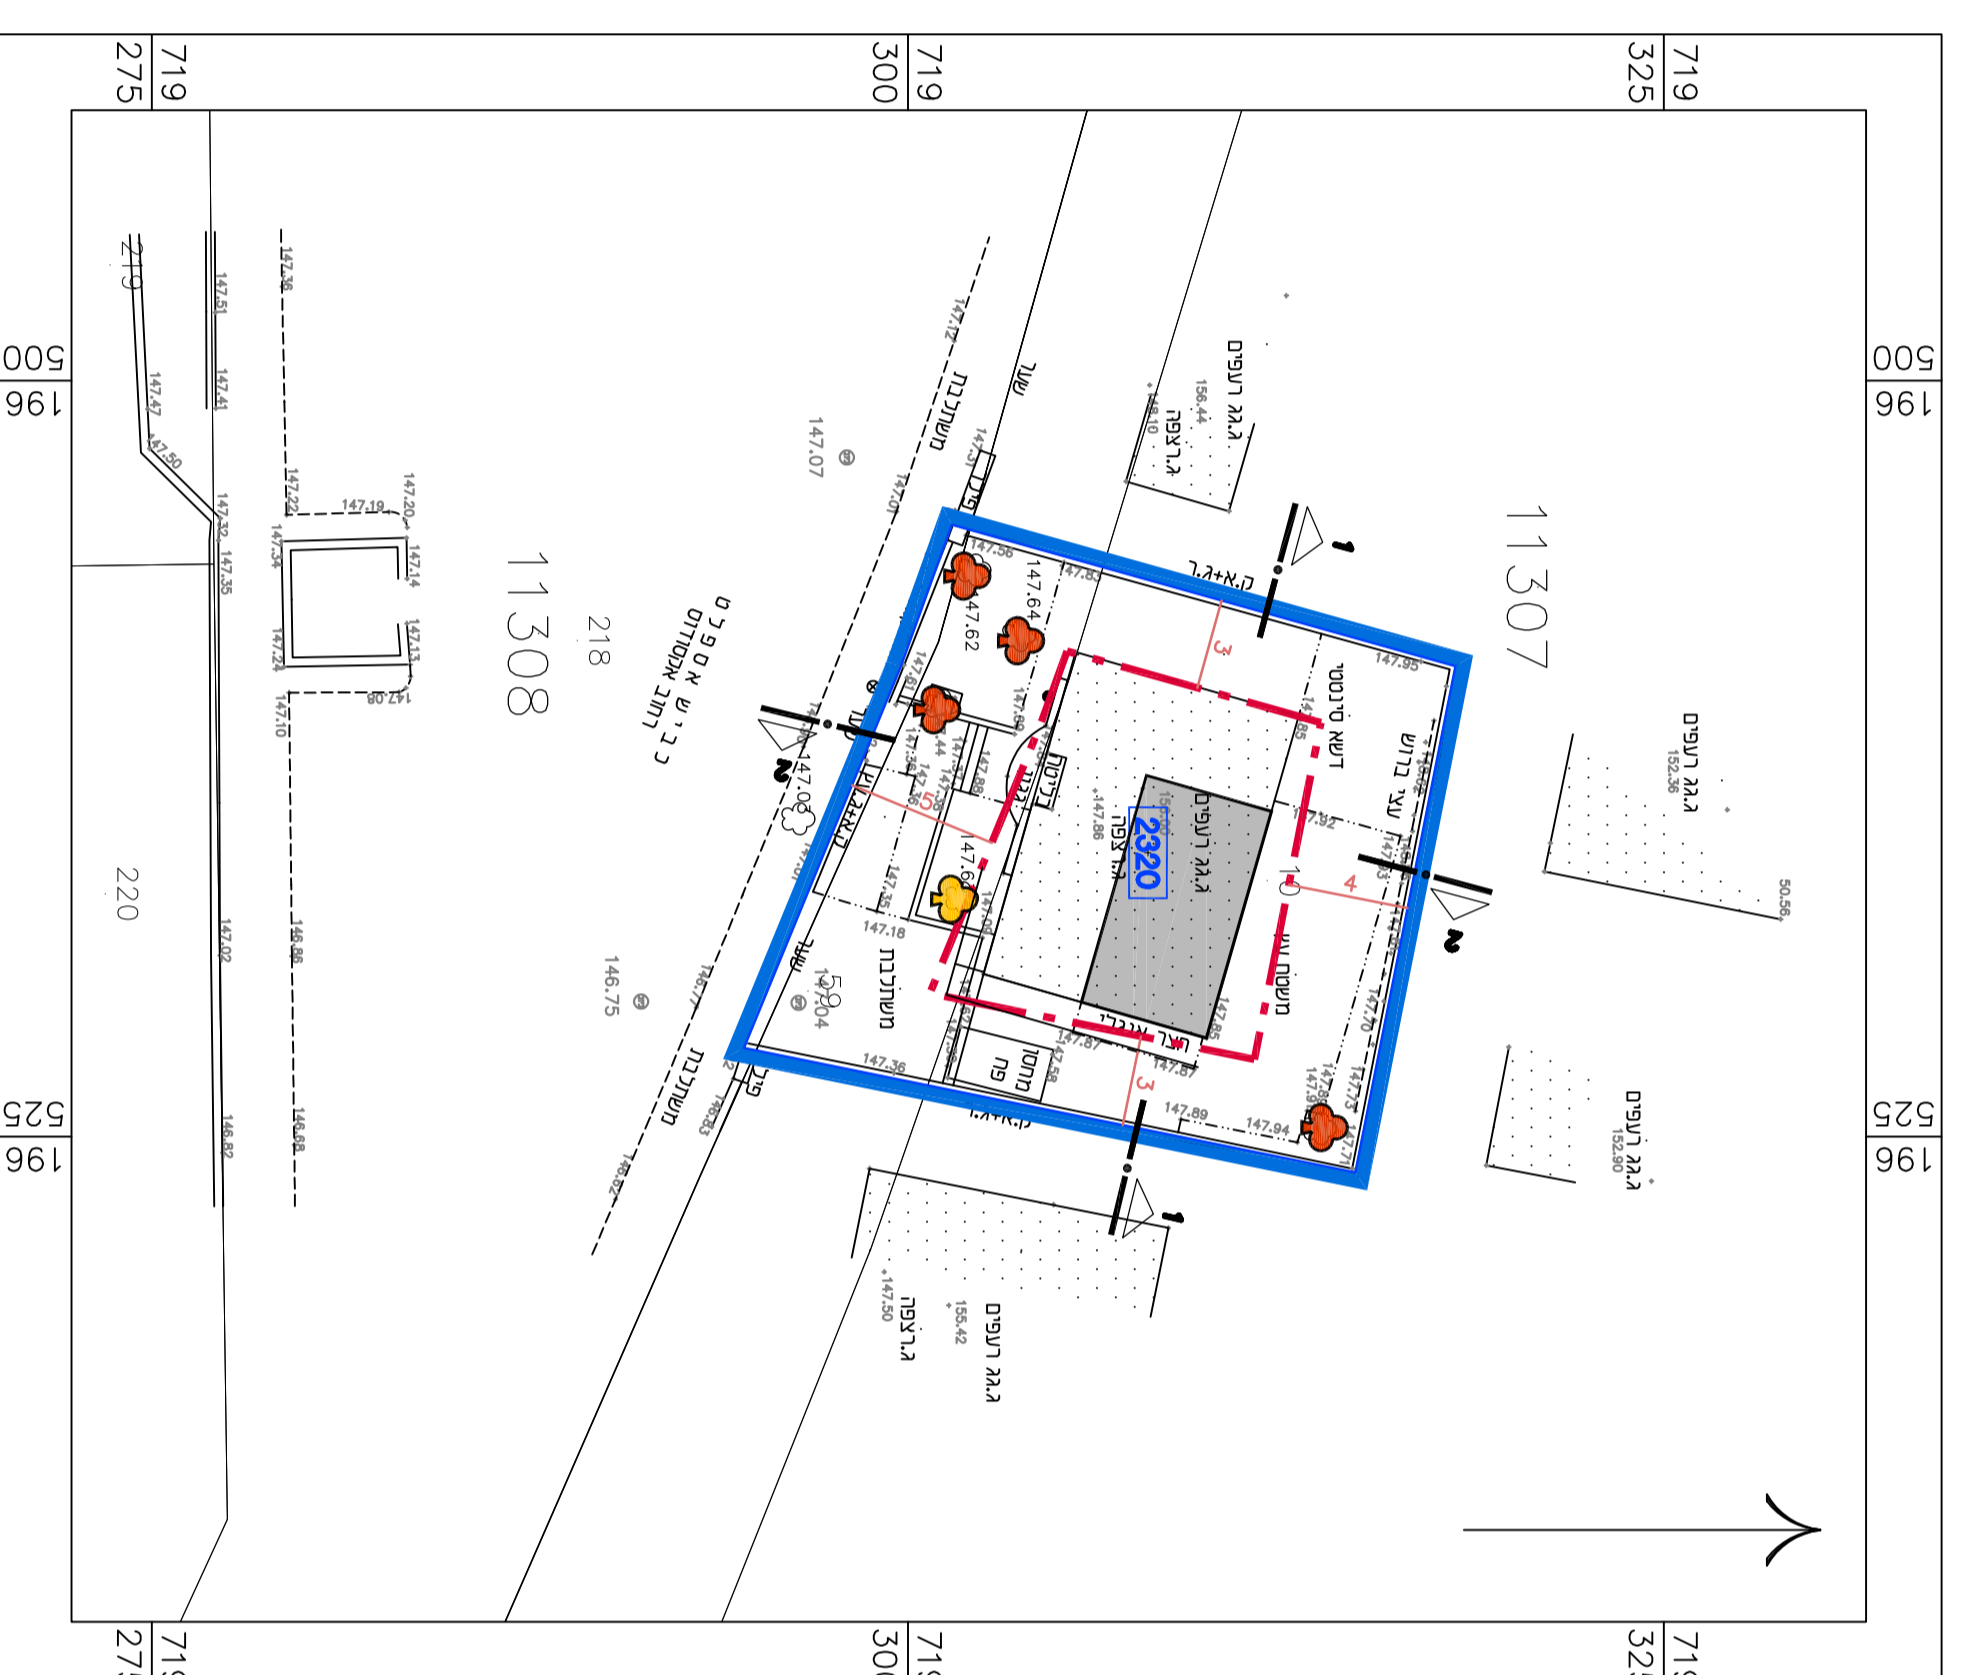

ק.ת. 1:250

קומת ב'י

ק.ת. 1:250

קומת קרקע

### מקרא תכנית בינוי

-  גבול התכנית
-  גבול תחום שטח תוספור
-  קו ברוי
-  עק קשימור
-  עק קרקעקה
-  שטח קייים
-  שטח מוצע

ק.ת. 1:250

חדרים

ק.ת. 1:250

קומת מרתף