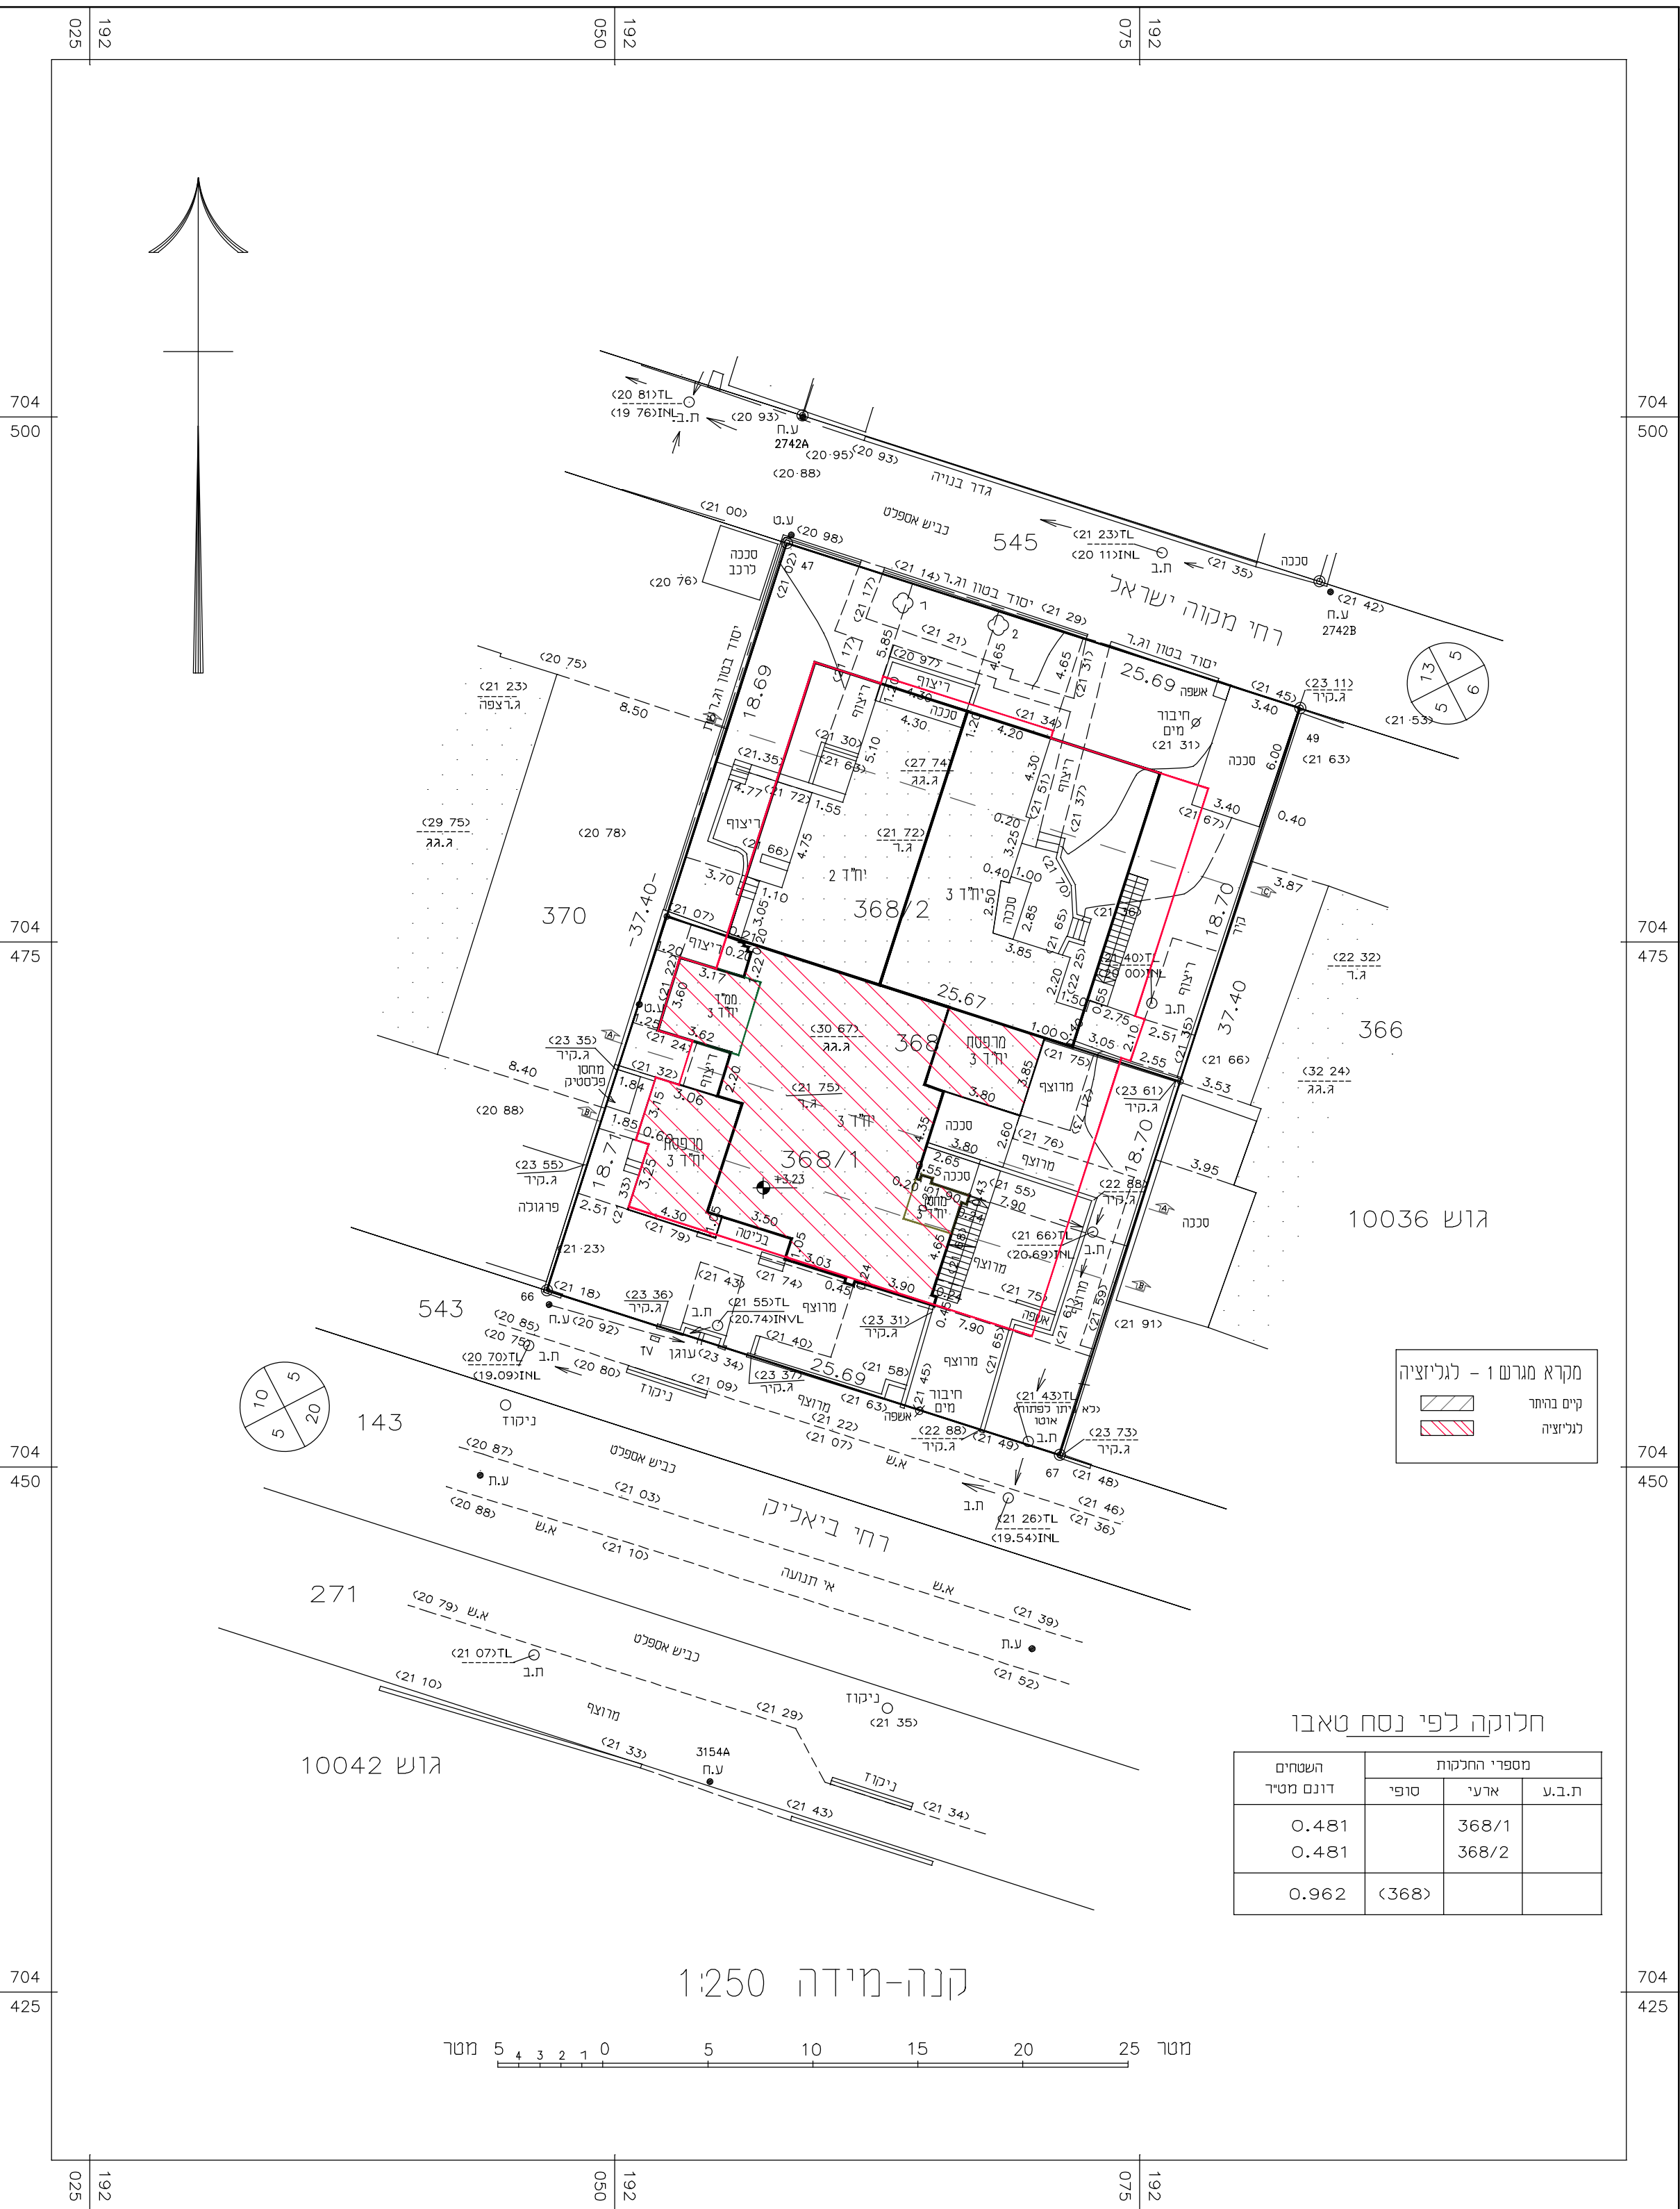

נספח בינוי פיתוח וחניה

נספח לתכנית מס' 302-0922773

שינוי חוראות בנייה
בגוש 10036, חלקה 368
חדרה

גיליון 1 מתוך 1

תחילה תאריך עריכת חספוח קניין
 מנחה 25/06/2022
 קניין 1250

שמות: יו"ם ומגיש ותכנית
 מנכ"ל משרד המב. תכ. ושיכון
 מנכ"ל משרד המב. תכ. ושיכון
 מנכ"ל משרד המב. תכ. ושיכון
 מנכ"ל משרד המב. תכ. ושיכון

עורך ראשי מ"מ אריה מנדל

מודד מ"מ יחיאל גורלרשטיץ

תכנית בנין קומת קרקע
 ק"מ 1:250

תכנית בנין קומת קרקע
 ק"מ 1:250