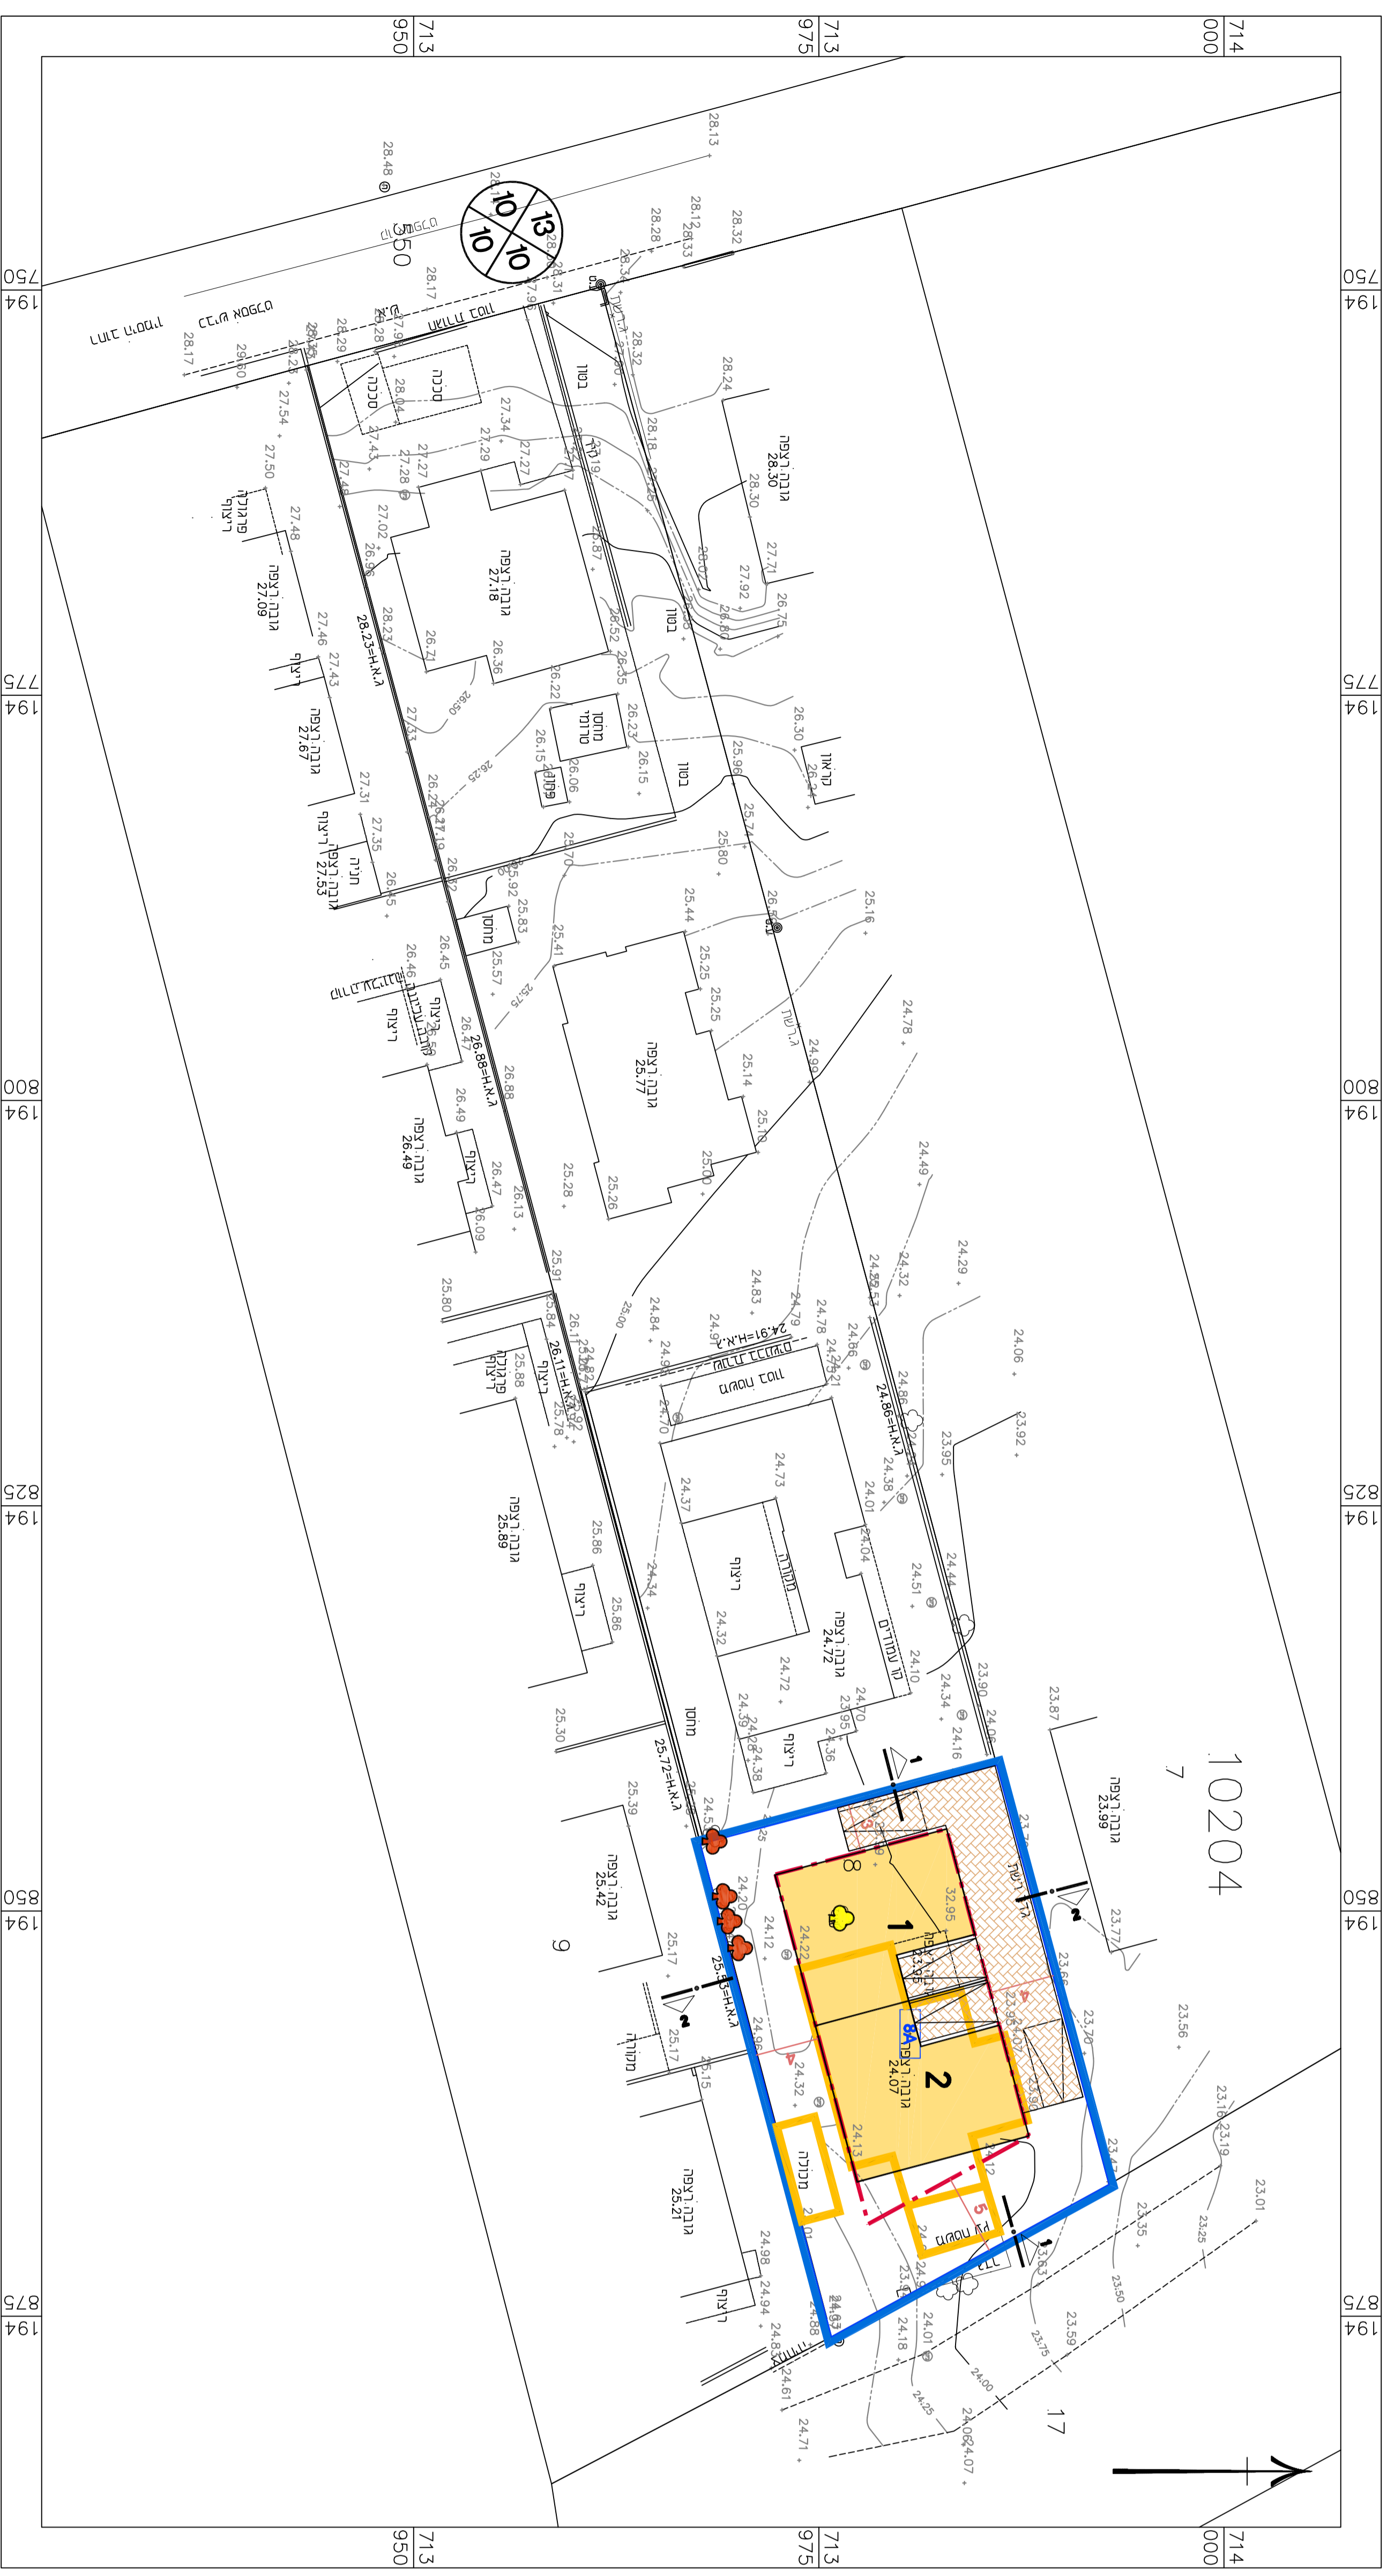

1:250 ק.מ. ק.מ.

תכנית בינוי

מקרא תכנית בינוי

- גבול התכנית
- גבול תא שטח ומספוד
- קו בנין
- קהריטה
- עק קשתמר
- עק קעקירה
- שטח מוצע
- מס' חודד
- קו בנין
- זכות חודד

בינוי

נספח לתכנית מס' 1174077-353

תוספת יחידת דיור ושטחי בינה
בדלקה 8 גוש 10204, בנימונה

נגיון 1 מחוד 1

מחוז	תל אביב
תאריך תחילת	07/2023
קו"מ	1250
תריסרים נוספים	
שם תריסרים	1A.XXX
שם תריסרים	1A.XXX
שם תריסרים	1A.XXX
שמות חדרים:	
שם:	אמת ארצות
תאריך:	ל"ד
נו"ד	
הנ"פ	

1:250 ק.מ. ק.מ.

חדרים

מינהל הכתבן
 חוק הכתבן והגבוי, החש"ה - 1965
 מחוז - חיפה
 הועדה המחוזית החליטה ביום:
 18/10/2023
 ג'אסר א'א' החתימה
 07/11/2023
 תאריך: י"ר הועדה המחוזית

חדר 2-2

חדר 1-1