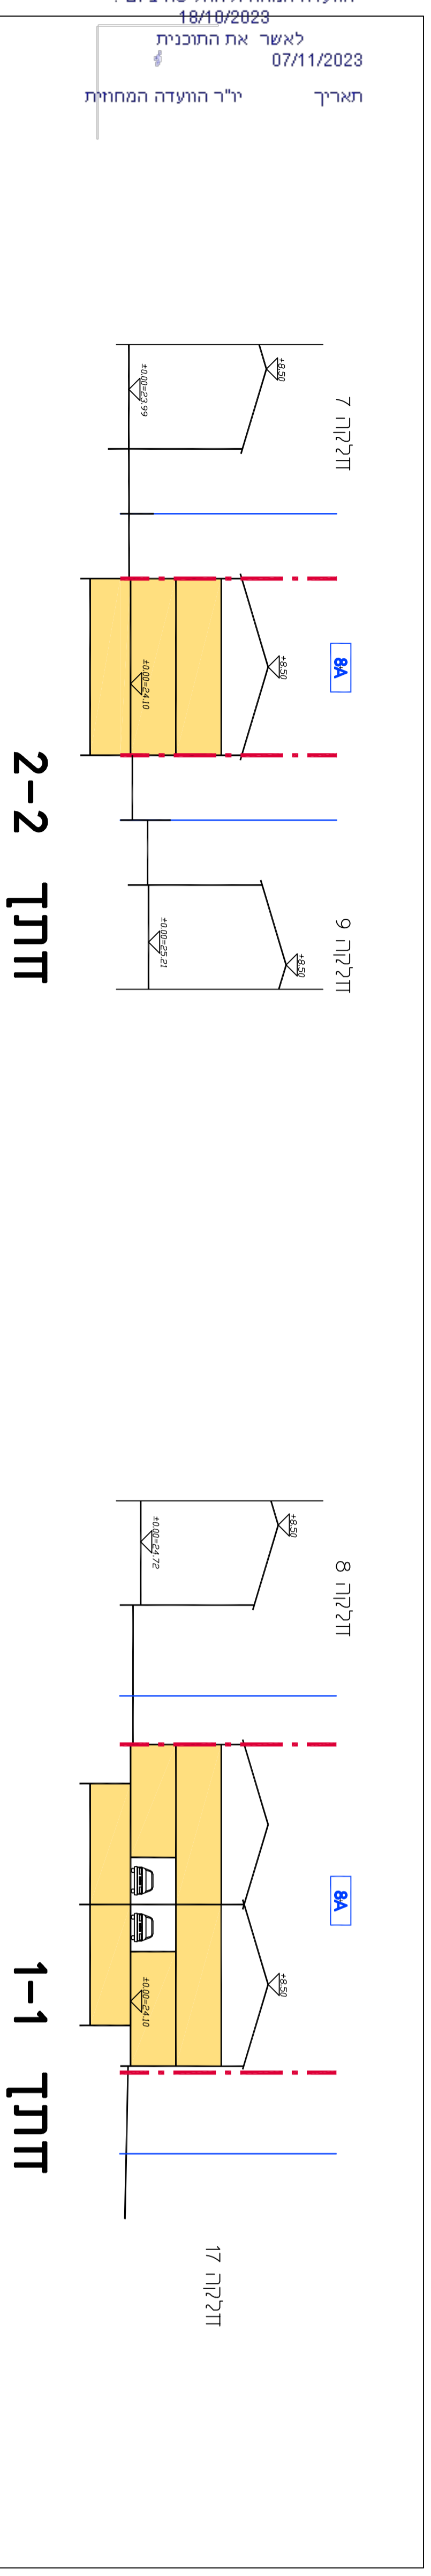

1:250 ק.מ. ק.מ.

תכנית בינוי

מקרא תכנית בינוי

- גבול התכנית
- גבול תא שטח ומספוד
- קו בנין
- קהריטה
- עק קשתמר
- עק קעקירה
- שטח מוצע
- מס' חודד
- קו בנין
- זכות חודד

בינוי

נספח לתכנית מס' 1174077-353

תוספת יחידת דיור ושטחי בינה
בדלקה 8 גוש 10204, בנימונה

נגיון 1 מחוד 1

מחוז	תל אביב
תאריך תחילת	07/2023
קו"מ	1250
תריסרים נוספים	
שם תריסרים	1A.XXX
שם תריסרים	1A.XXX
שם תריסרים	1A.XXX
שמות חדרים:	
שם:	אמת ארצות
תאריך:	ל"ד
נו"ד	
הנ"פ	

1:250 ק.מ. ק.מ.

חדרים

מינהל הכתבן
 חוק הכתבן והגבוי, החש"ה - 1965
 מחוז - חיפה
 הועדה המחוזית החליטה ביום:
 18/10/2023
 ג'אסר א'א' החתימה
 07/11/2023
 תאריך: י"ר הועדה המחוזית

חדר 2-2

חדר 1-1