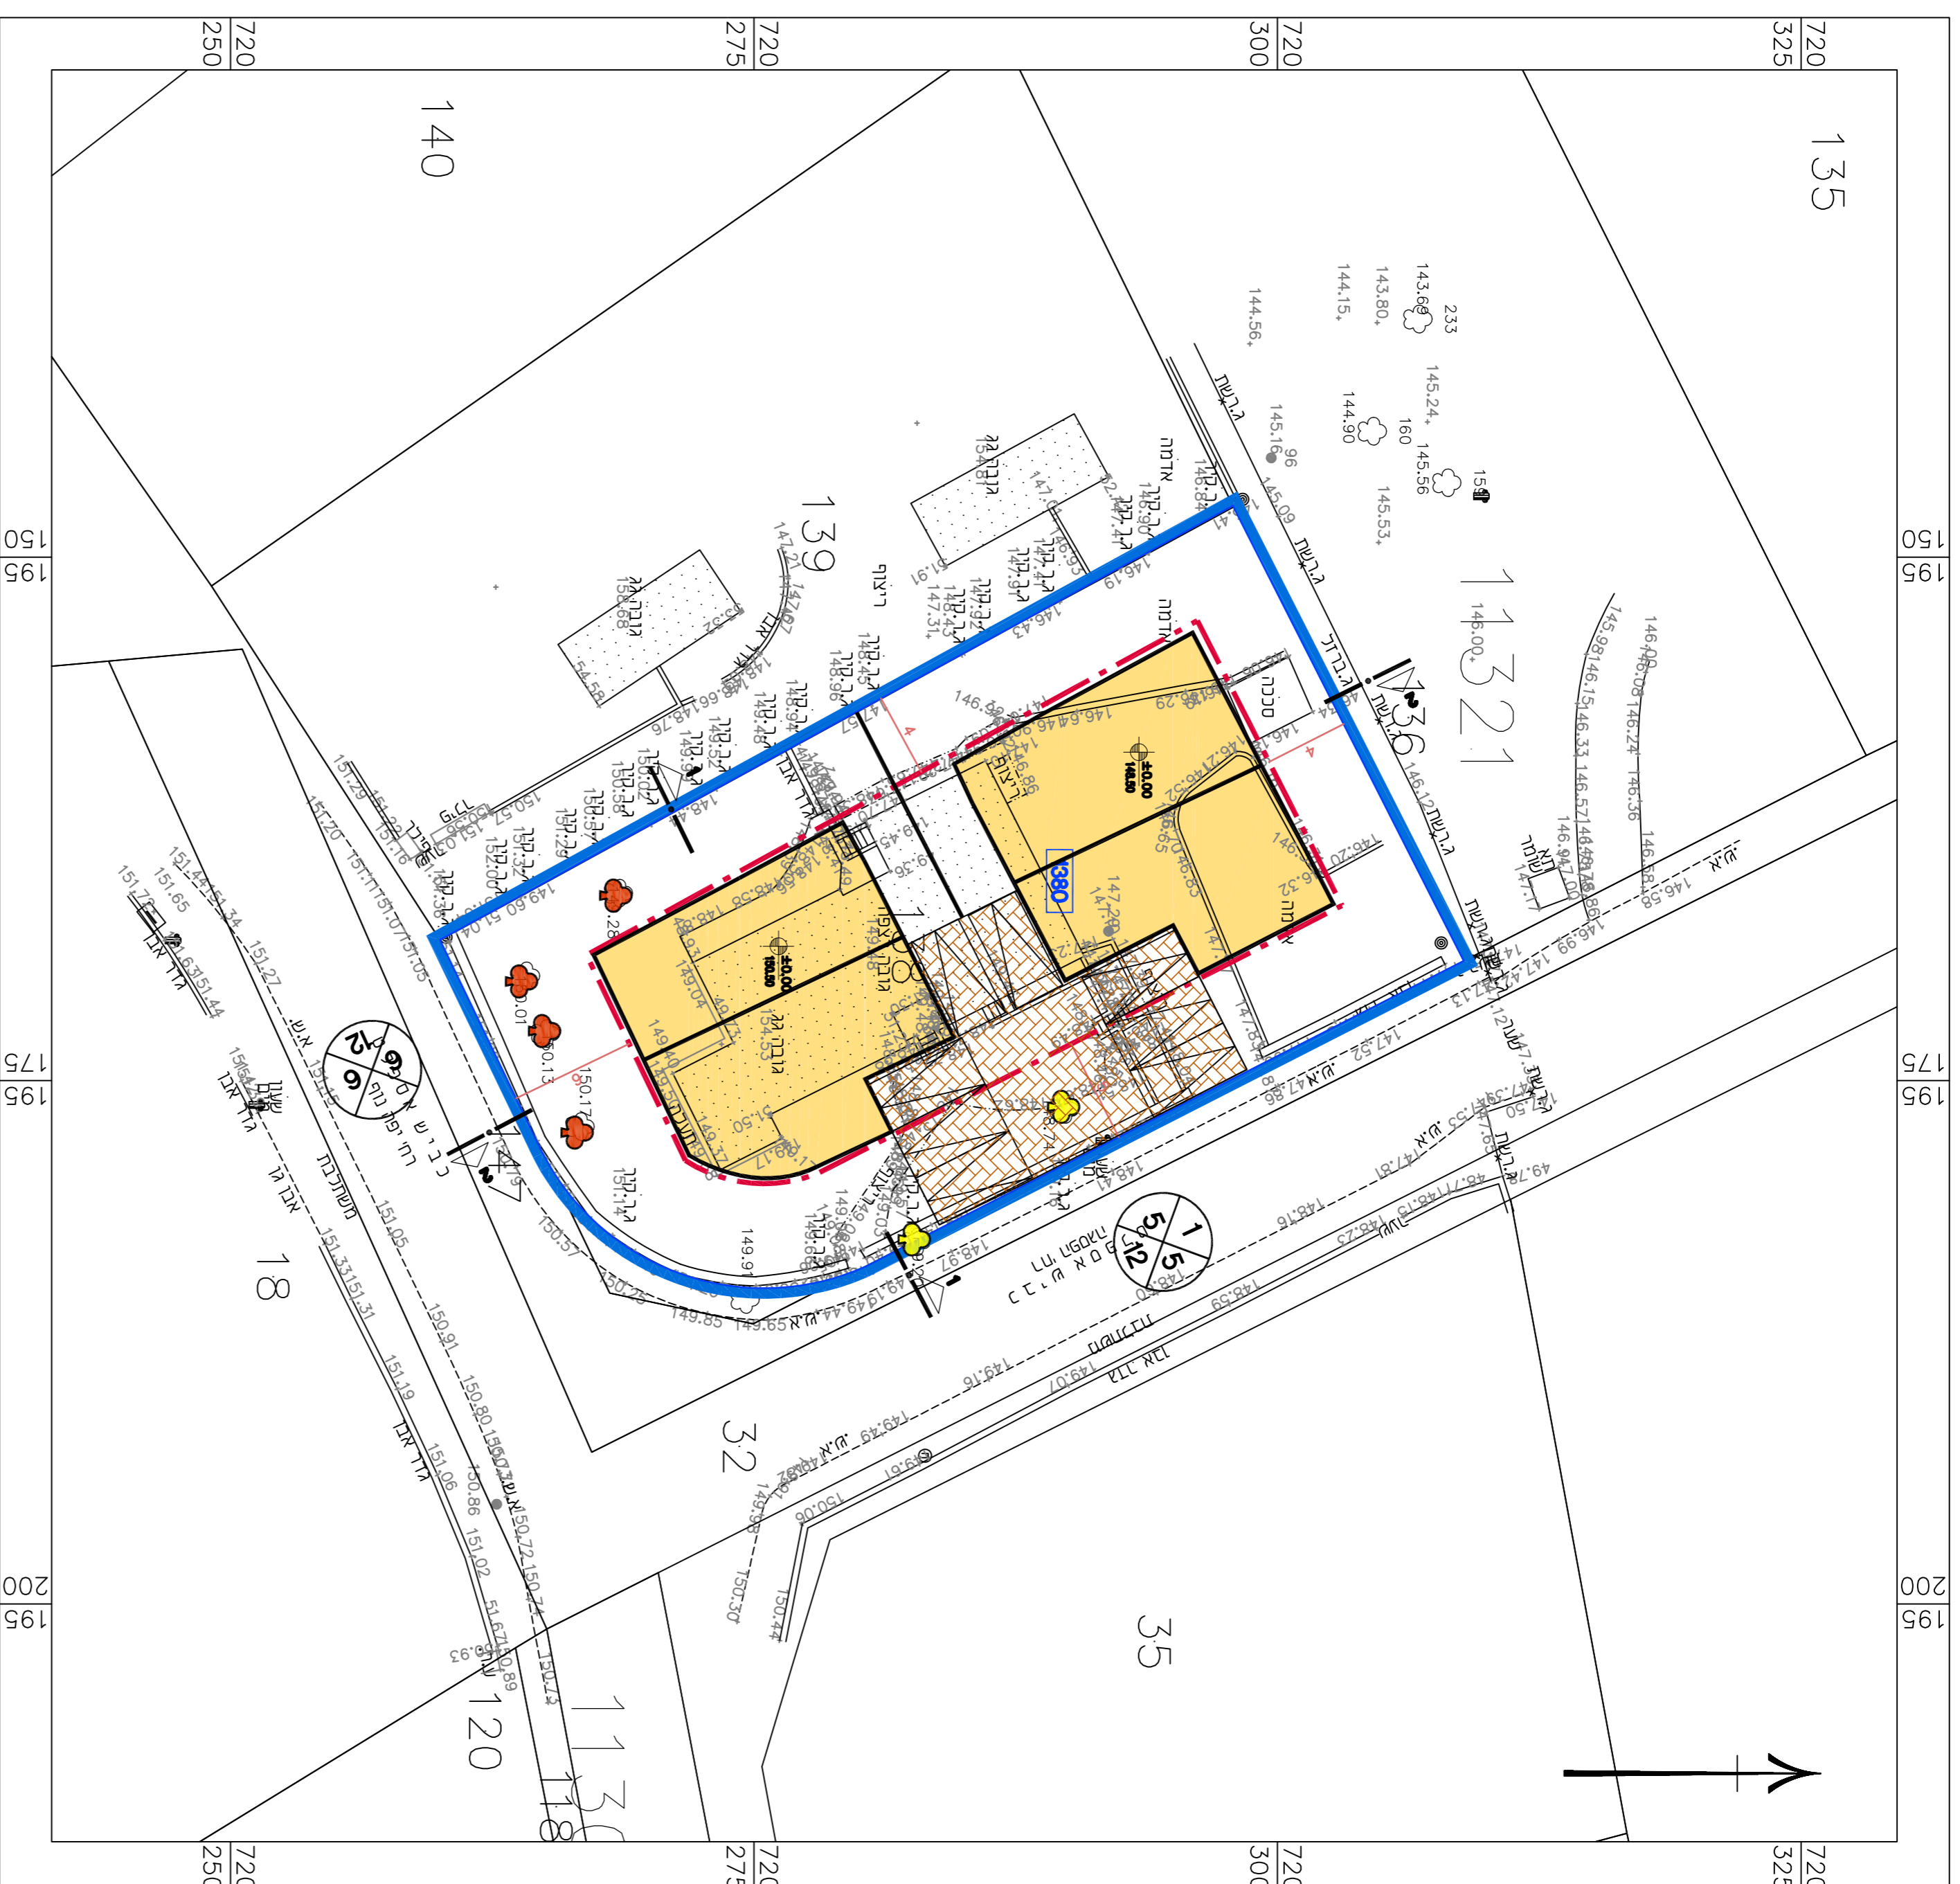

1:250 ק.מ. תכנית

תכנית בנייה

1:250 ק.מ. תכנית

מקרא תכנית בנייה

- גבול התוכנית
- גבול תחום שטח ומספור
- קו ברז
- עג קשמור
- עג קעקרה
- מבנה מוצע
- מס' הדרך
- קו ברז
- זכות הדרך

ברנר

נספח לתכנית מס' 353-1183755
תוספת יחידות דיור וזכויות בנייה
בדלקה 138 נוש 1321, זכרון יעקב

גזיון 1 מתוך 1

תחילה	רקע
תיאור	תיאור
תאריך עריכת התספח	19/07/2023
קני"מ	1:250
תרשומים נוספים	קני"מ
שם תרשום	1A.XXX
שם תרשום	1A.XXX
שם תרשום	1A.XXX

שמות יחידות:	שם:	אמת אולפון
עורך התספח	תאריך:	ל"ר

חתימים