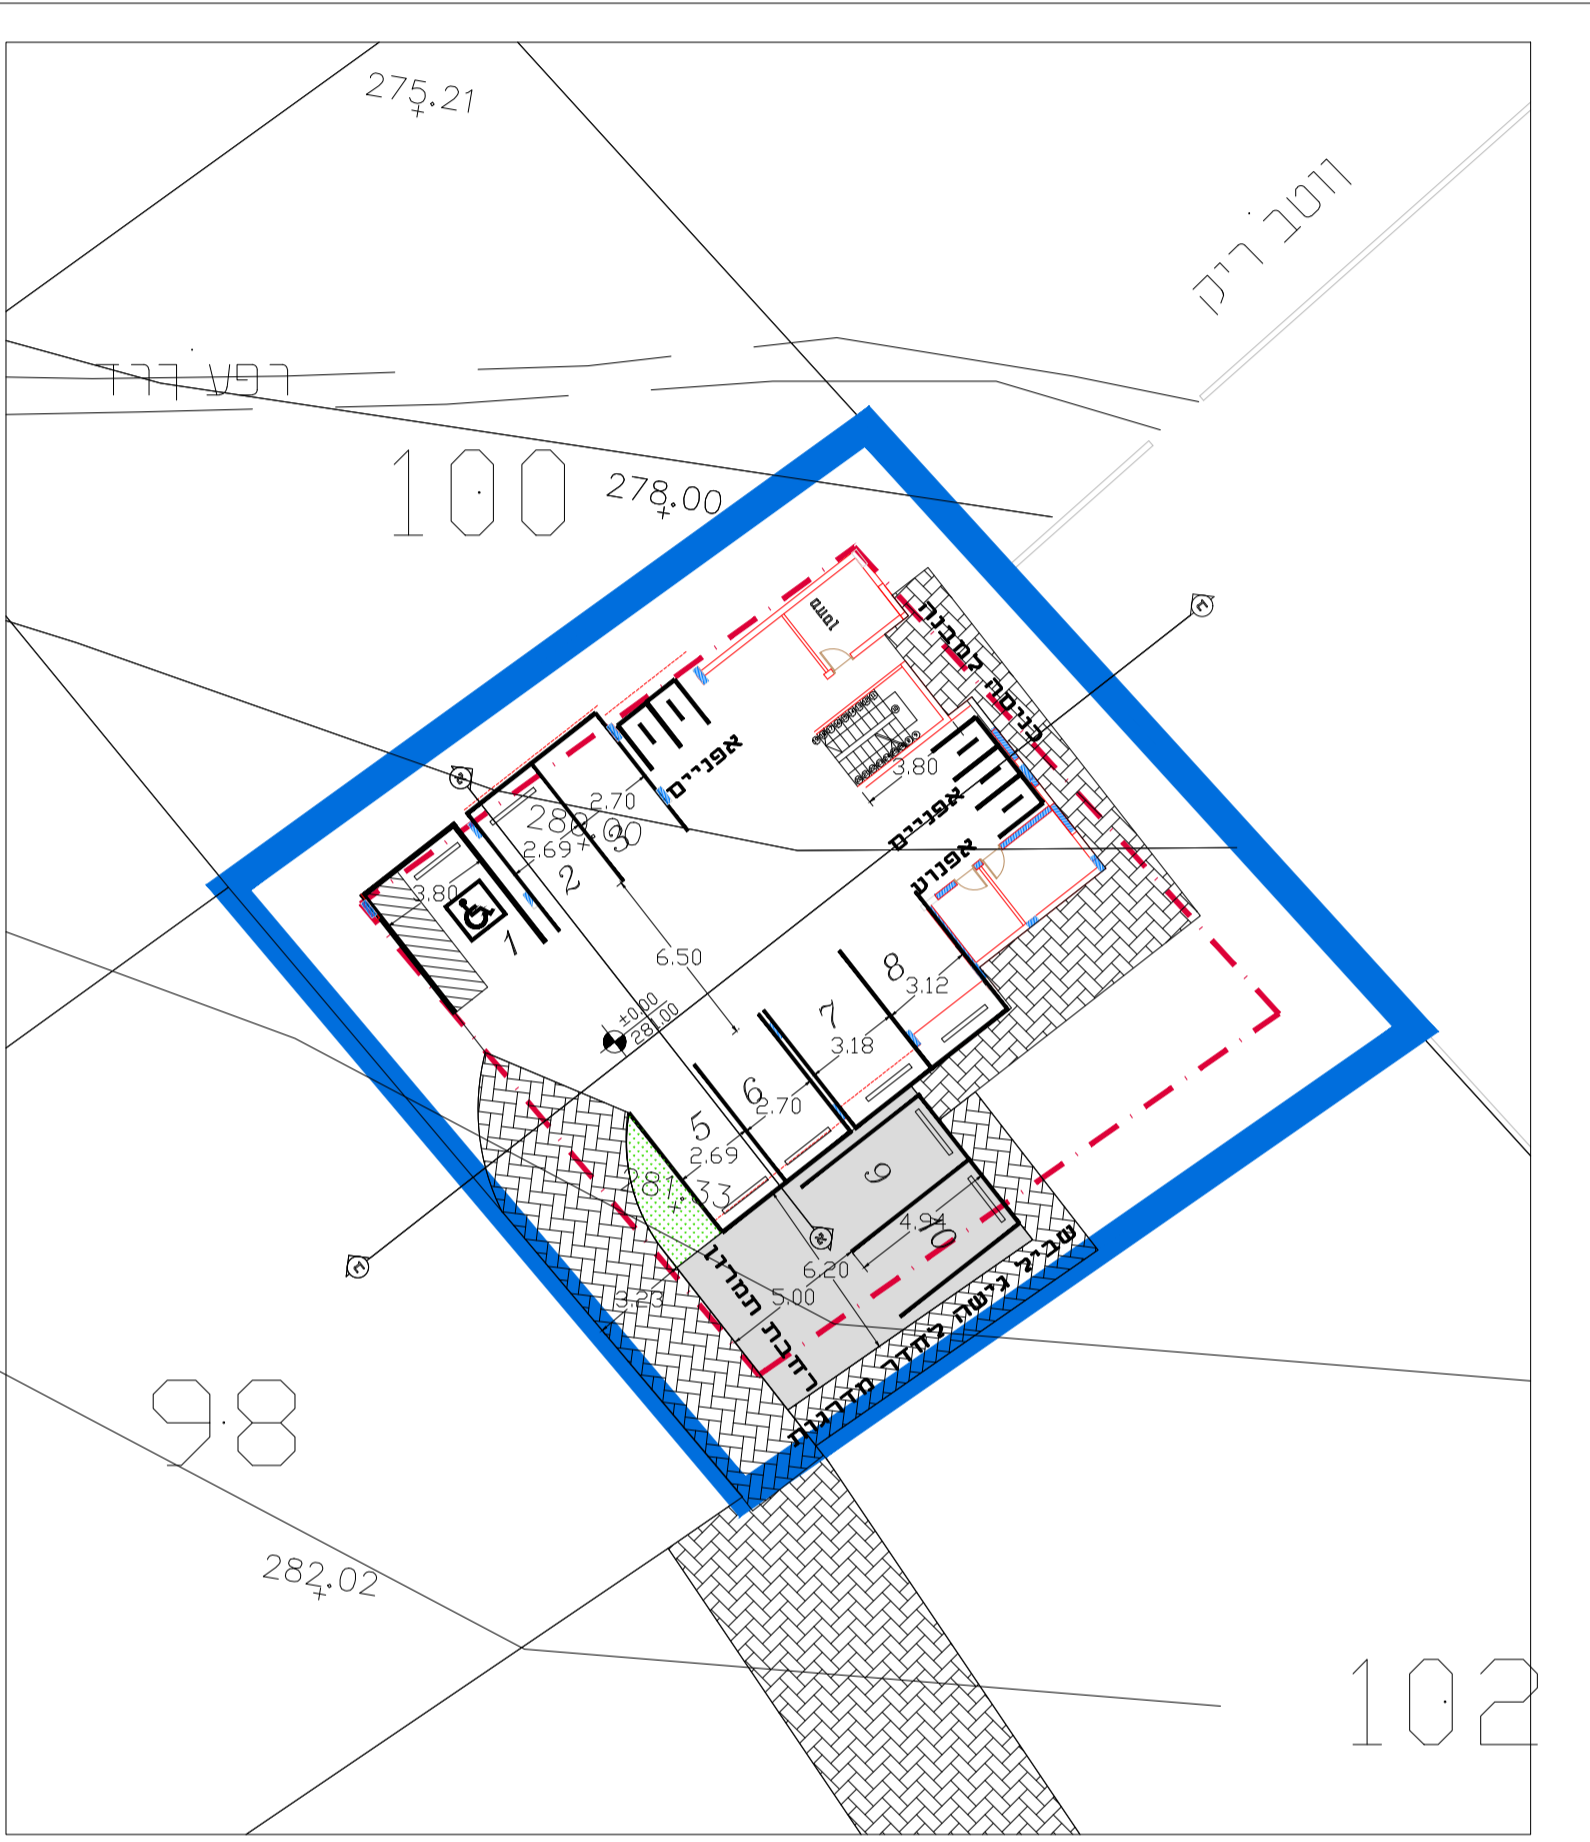

קומה טיפוסי 4 קומות 8 י"ד

קומת חניה

תוכנית מס' 354-1037332	
תוספת אחוזה בנייה בגוש 20432 חלקה 101	
נספח בינוי מנחה	
איחוד וחלוקה	סמכות ראשית
ללא	ועדה מחוזית
מחוז:	חיפה
מרחב תכנון מקומי:	עירון
רשות מקומית:	אום אלפחם
ישוב:	אום אלפחם
קנה מידה:	1:250
גושים וחלקות בתכנית:	
גוש	סוג הגוש
20432	מוסדר
חלקי חלקות	חלקות בשלמותן
	101
שם	מחמד מוחמד תופיק
	כחוב: אום אלפחם
עורך התכנית	מלפון:
	פקס:
חתימה:	דוא"ר: