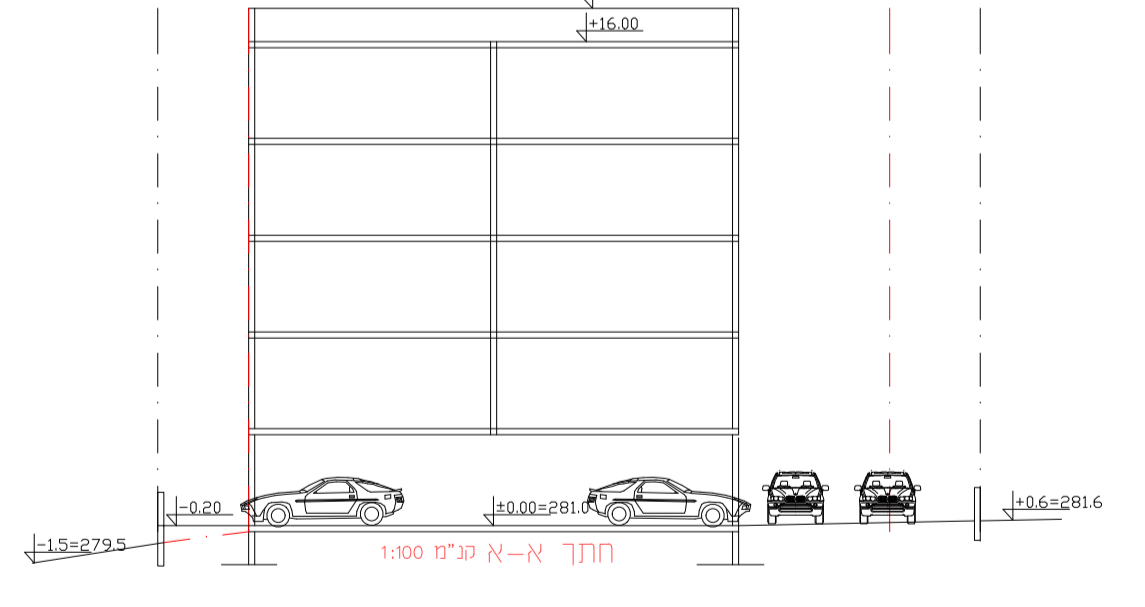

קומה טיפוסי 4 קומות 8 י"ד

קומת חניה

תוכנית מס' 354-1037332	
תוספת אחוזה בנייה בגוש 20432 חלקה 101	
נספח בינוי מנחה	
איחוד וחלוקה	סמכות ראשית
ללא	ועדה מחוזית
מחוז:	חיפה
מרחב תכנון מקומי:	עירון
רשות מקומית:	אום אלפחם
ישוב:	אום אלפחם
קנה מידה:	1:250
גושים וחלקות בתכנית:	
גוש	סוג הגוש
20432	מוסדר
חלקי חלקות	חלקות בשלמותן
	101
שם	מחמד מוחמד תופיק
	כחוב: אום אלפחם
עורך התכנית	מלפון:
	פקס:
חתימה:	דוא"ר: