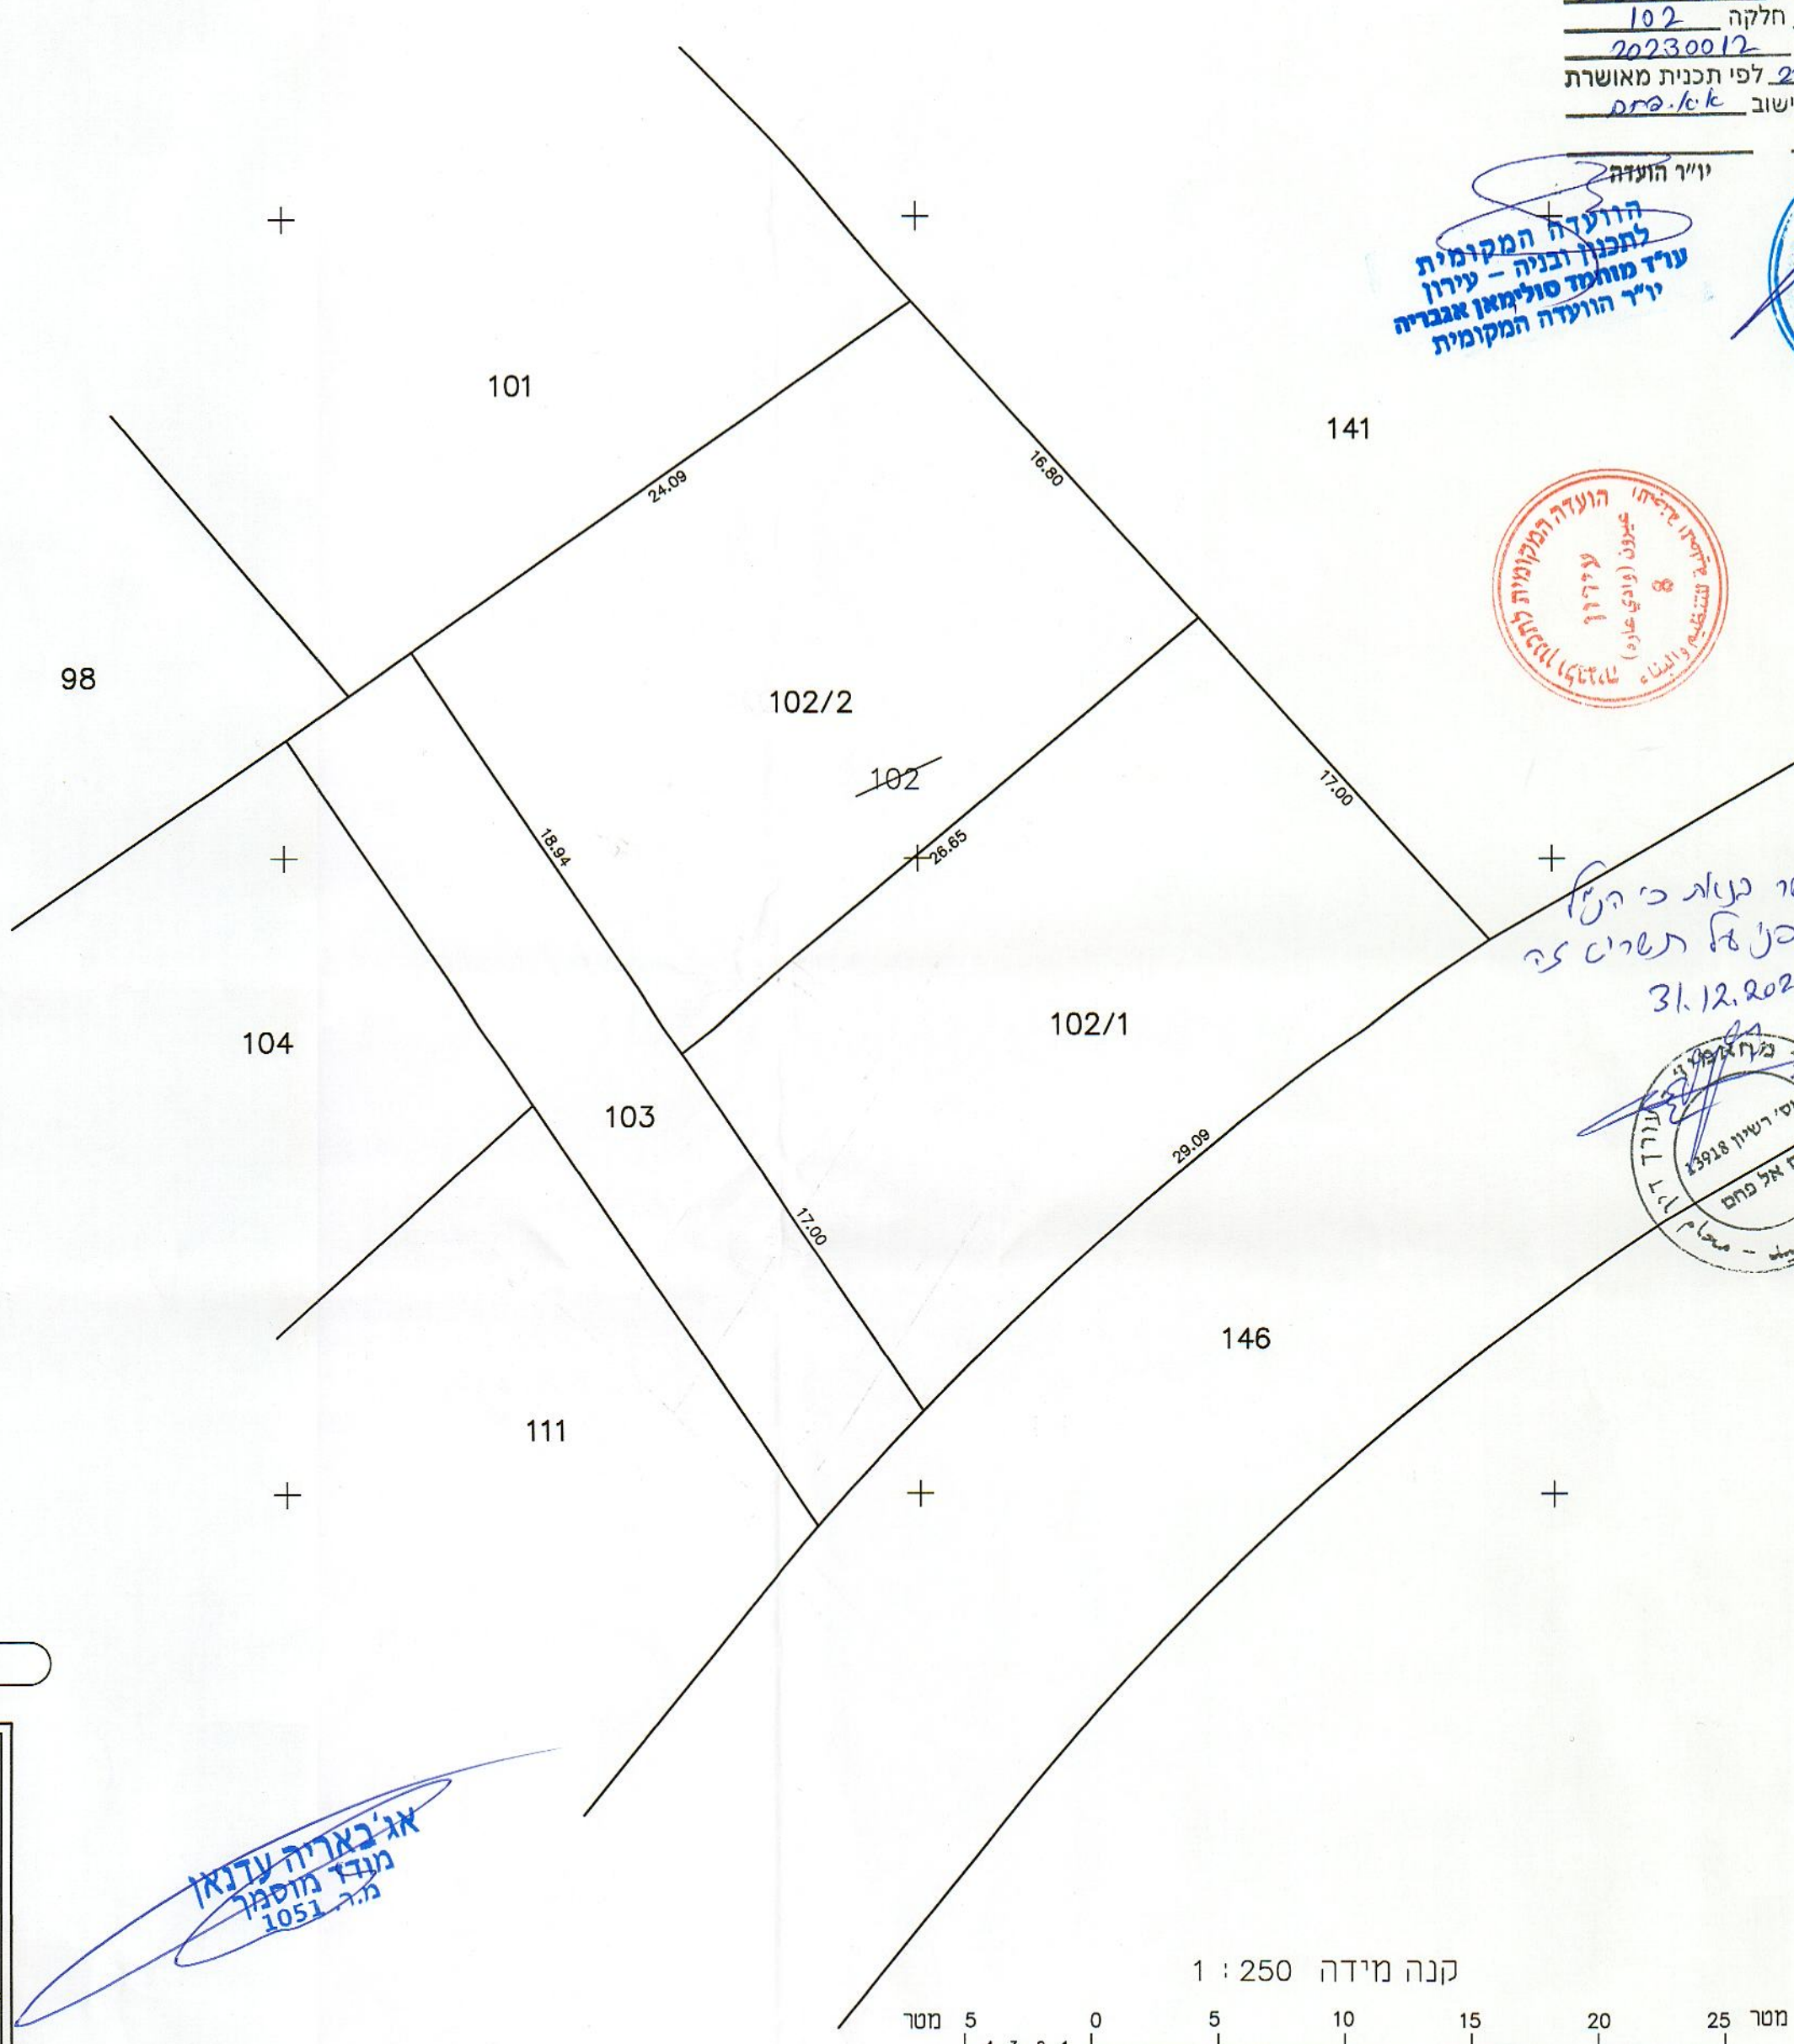

תשריט חלוקה קנ"מ 1 : 250

מחוז : חיפה
 נפה : חדרה
 מקום : א.א.פדס
 גוש : 20432
 חלקה : 102
 שטח : 0.909 ד'

הוכן עבור : הבעלים

הועדה המקומית לתכנון ובניה - עירון
 ואדי - עארה

תשריט חלוקה מס' 20733020
 גוש 20432 חלקה 102
 אושר בישיבה מס' 20230017
 מיום 22-11-2023 לפי תכנית מאושרת
 מס' 240/08 ישוב פר.א.כ

יו"ר הועדה
 הועדה המקומית לתכנון ובניה - עירון
 ערד מוחמד סולימאן אגבריה
 יו"ר הועדה המקומית

הנני מאשר כמות כ"ה
 חתמו בסכ"מ תשס"ג
 גיוס 31.12.2023

הערות :-
 * גבולות ושטח החלקה נלקחו ממפת גוש רישום.
 * גבולות ושטחי המגרשים נקבעו לפי הנחיות הבעלים.

אני החתום עו"ד ----- מאשר כי בעלי הענין המפורטים ברשימה חתמו בפני

תרשים סביבה קנ"מ 1:2500

קנה מידה 1 : 250

לא לצרכי רישום !

א.עדנאן
 משרד מדידות
 ומודד מוסמך
 מ.ג. 1051
 טל : 04-6110077
 פל : 052-8957424
 תאריך : 20-10-23
 עדכון :