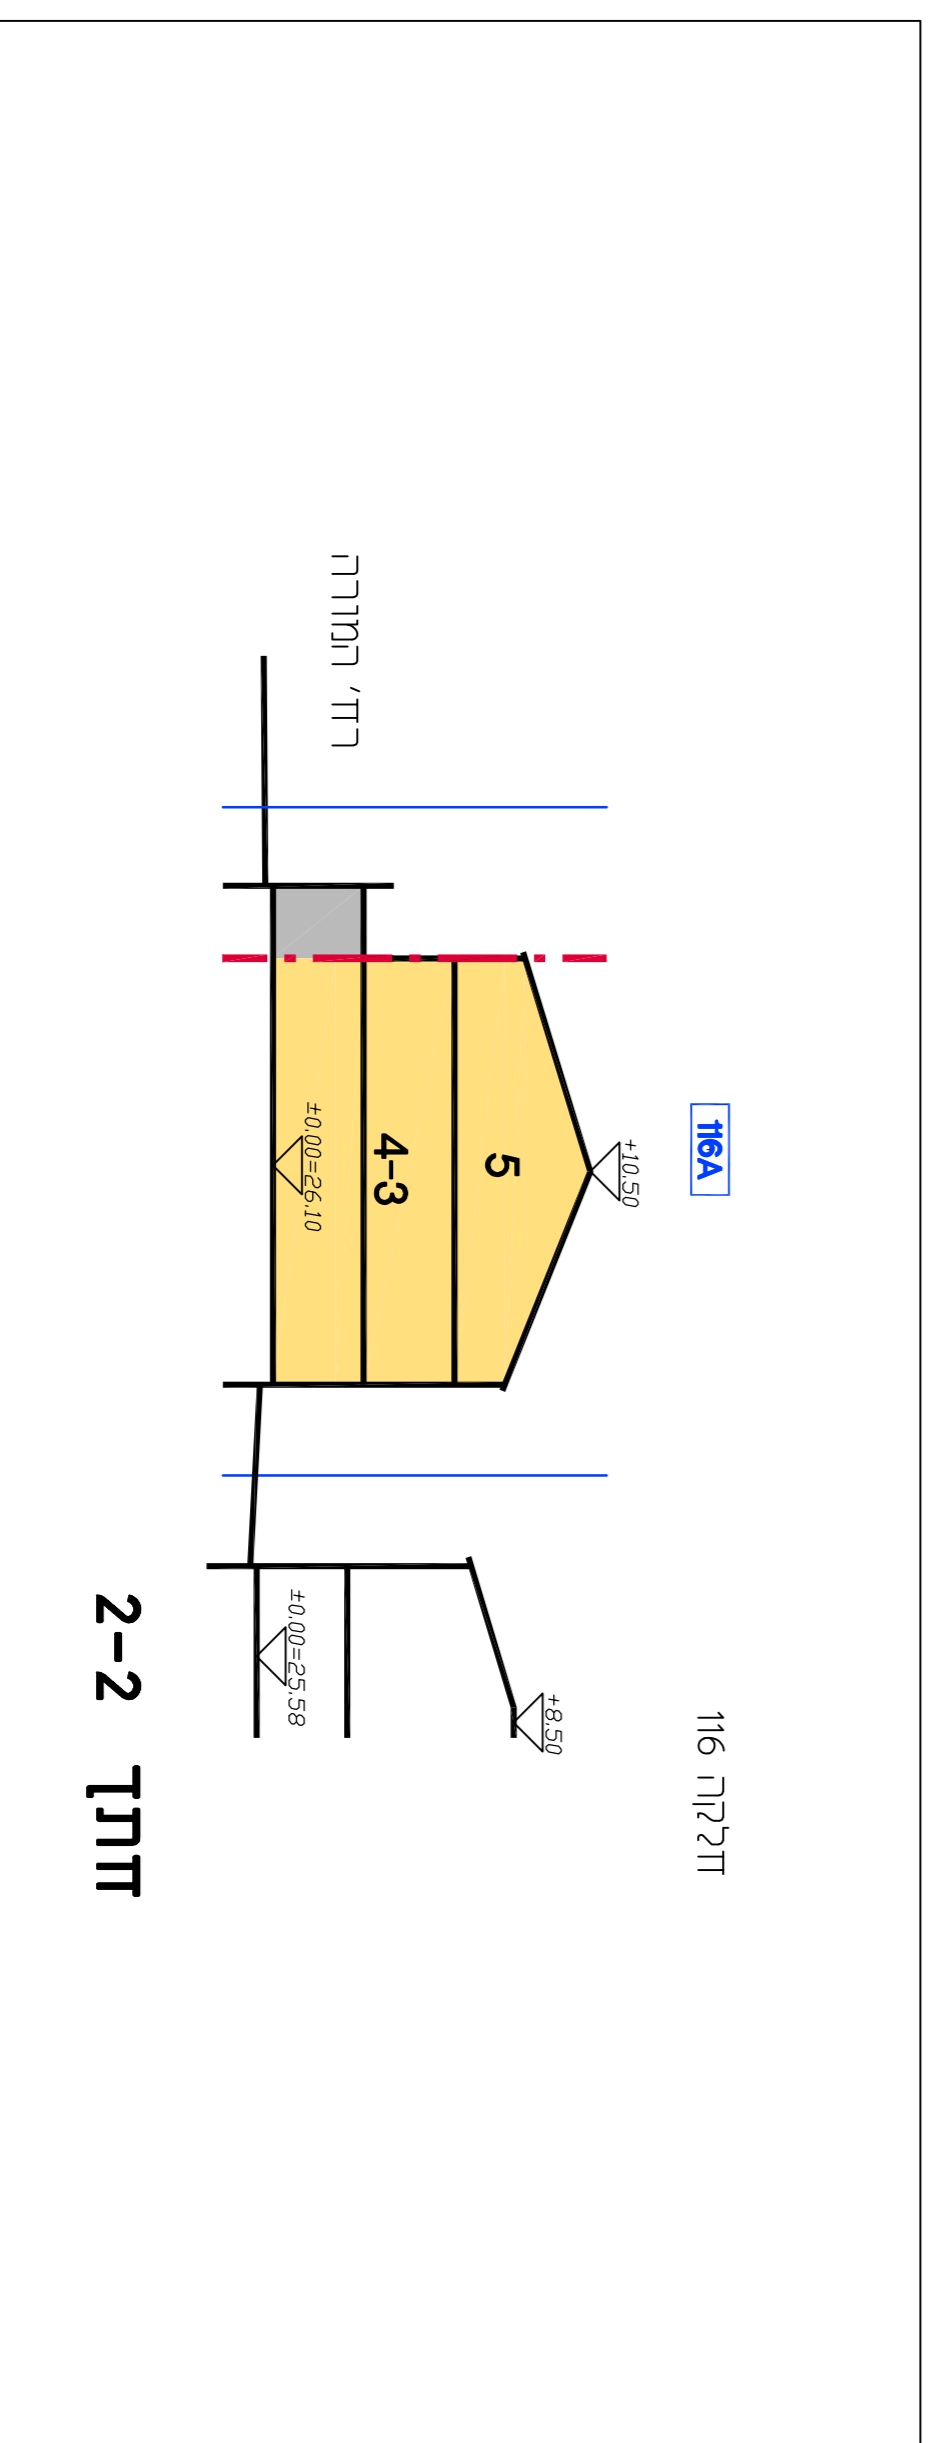

1:250 ק.ת.

תכנית בינוי

מקרא
תכנית בינוי

- גבול התוכנית
- גבול תא שטח ומספור
- קו ברין
- מבנה קיים
- מבנה מוצע
- זכות מעבר
- מס' חדר
- קו ברין
- זכות הדר

ברנר

נספח לתכנית מס' 353-190677
תוספת יחידות דיוור וזכויות בניה
בדלקה 16 גוש 10205, בנימינה

גזיון 1 מתוך 1

מחייב חלקית

תאריך עריכת
המספח 08/10/2024

קני"מ	1:250
תרשימים נוספים	
שם תרשים	1A.XXX
שם תרשים	1A.XXX
שם תרשים	1A.XXX

שמות רדתי מורח:	אסנת אזולזור
עורך	שם: תאריך:
המספח	ז"ר

1:250 ק.ת.

חדתיים

חתך 2-2