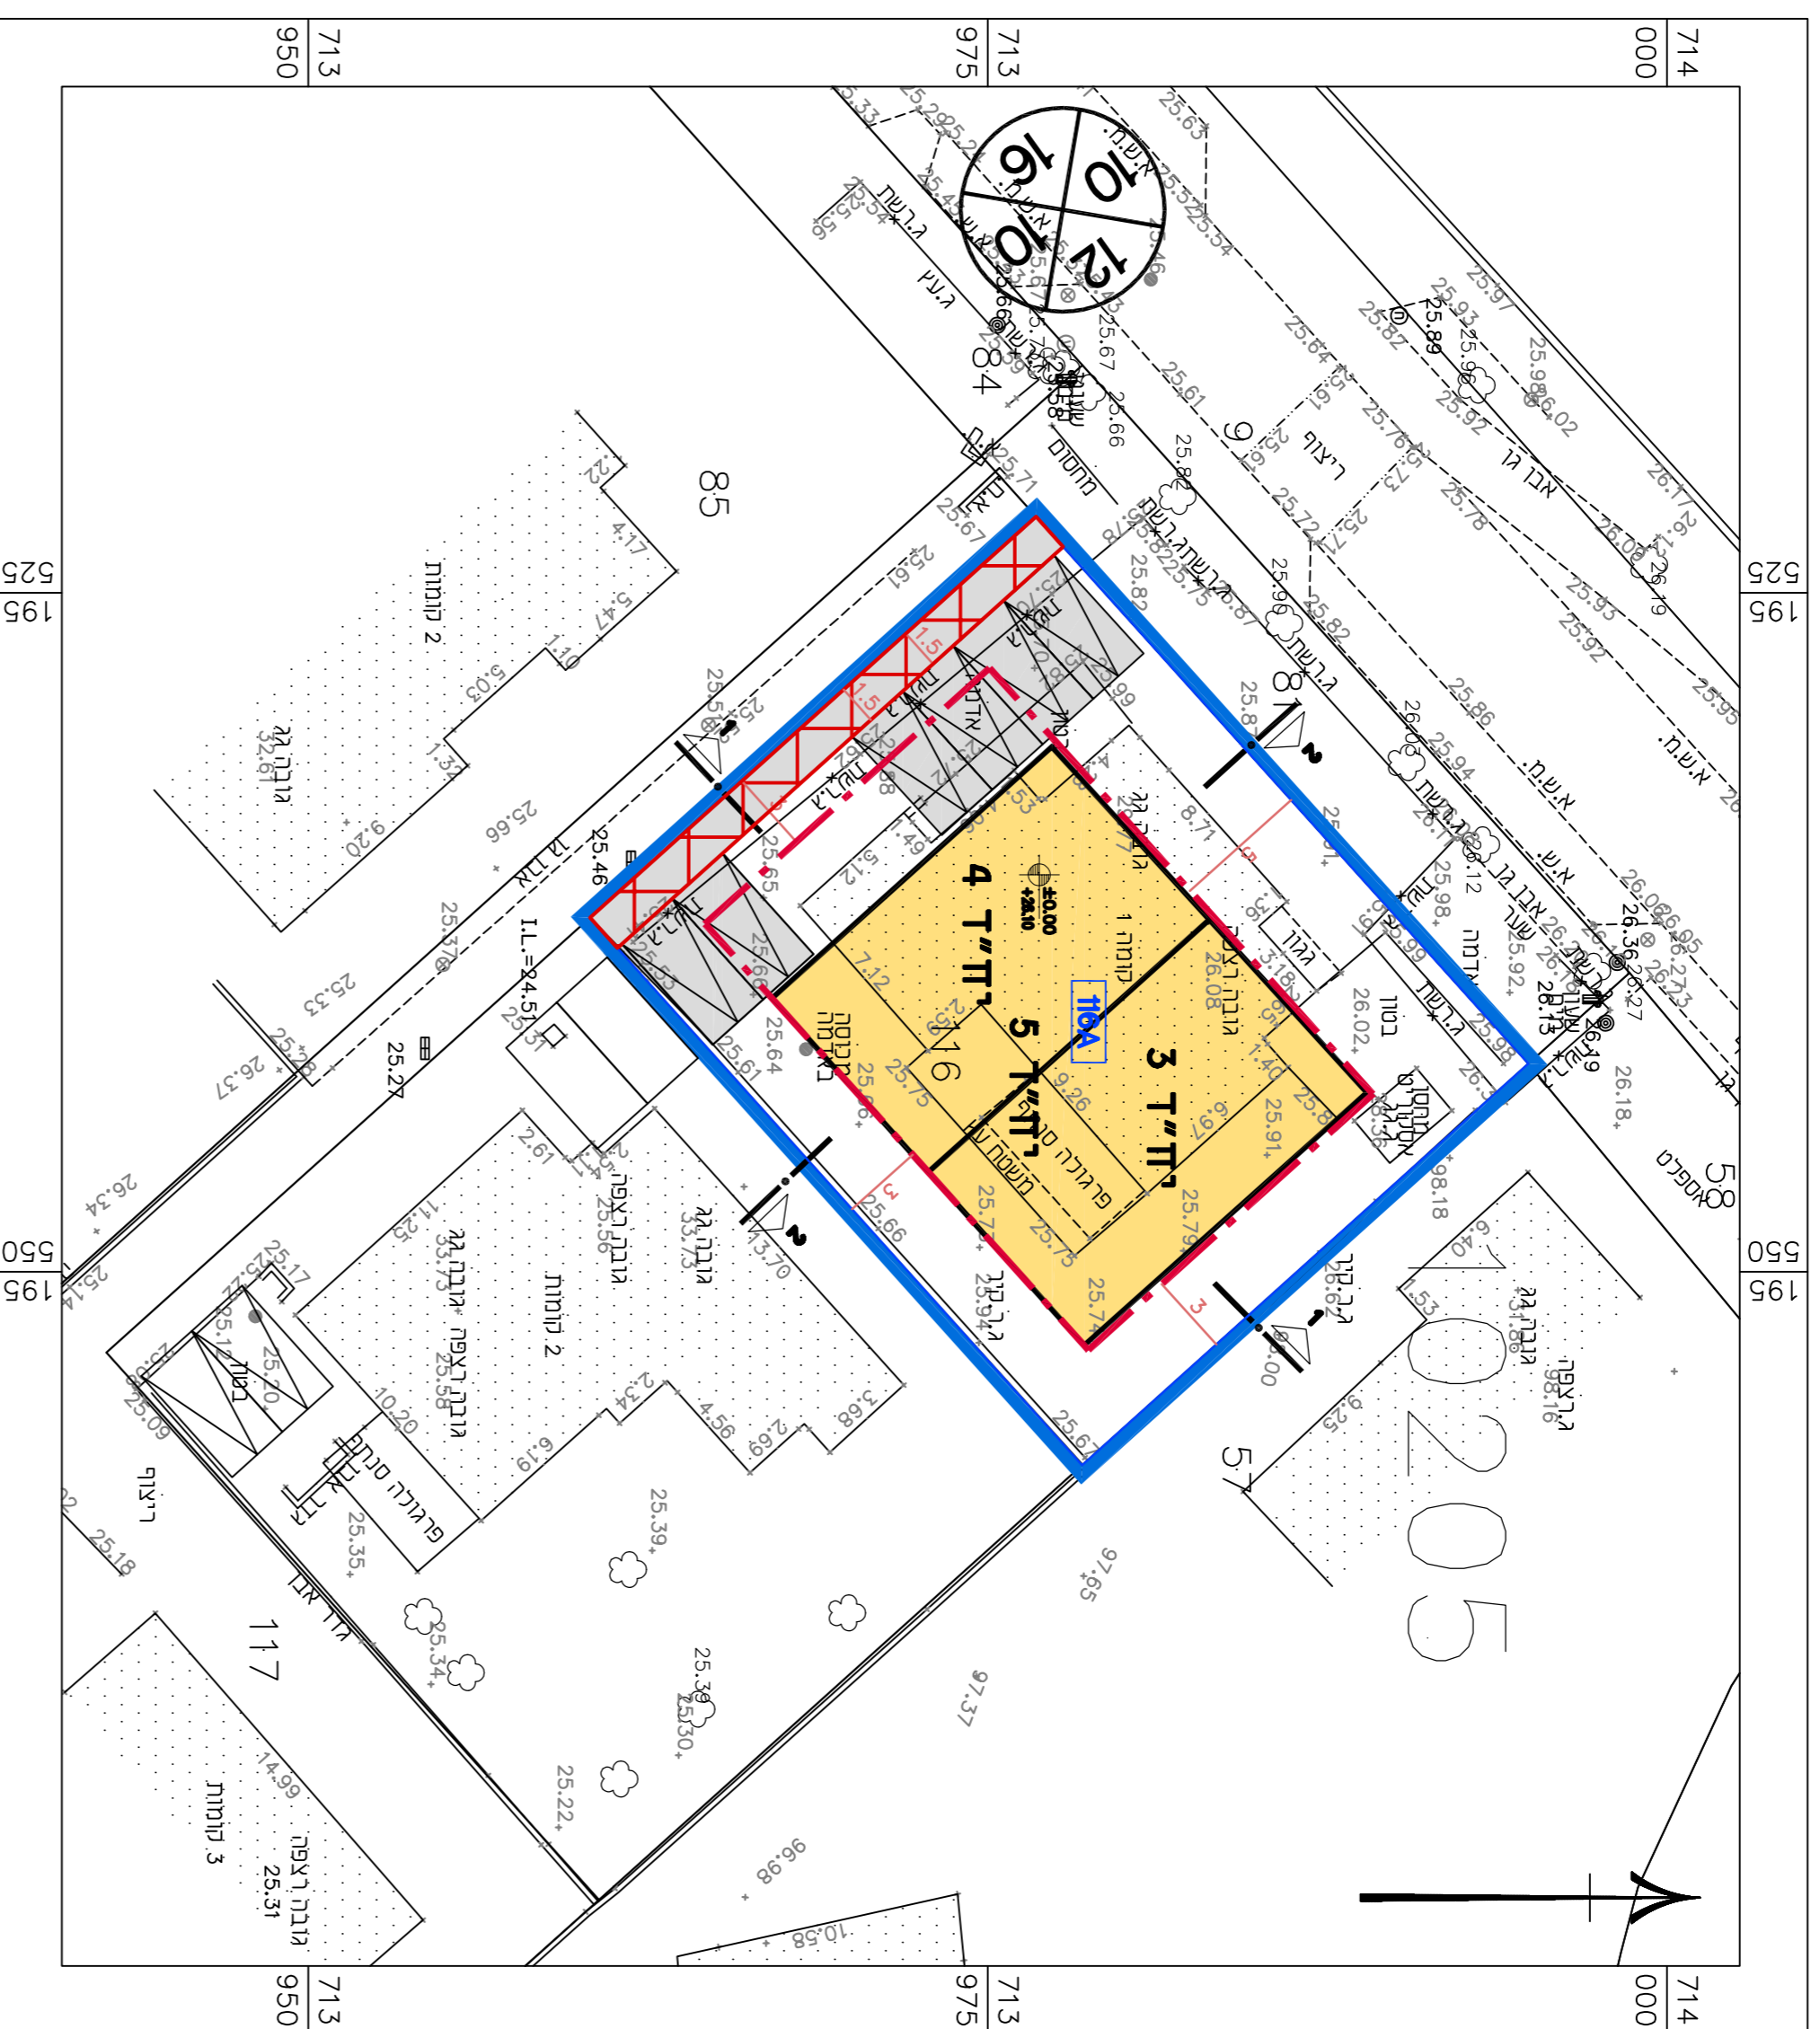

1:250 ק.ת.

תכנית בינוי

מקרא
תכנית בינוי

- גבול התוכנית
- גבול תא שטח ומספור
- קו ברין
- מבנה קיים
- מבנה מוצע
- זכות מעבר
- מס' חדר
- קו ברין
- זכות הדר

ברנר

נספח לתכנית מס' 353-190677
תוספת יחידות דיוור וזכויות בניה
בדלקה 16 גוש 10205, בנימינה

גזיון 1 מתוך 1

מחייב חלקית

תאריך עריכת
המספח 08/10/2024

קני"מ	1:250
תרשימים נוספים	
שם תרשים	1A.XXX
שם תרשים	1A.XXX
שם תרשים	1A.XXX

שמות רדתי מורח:	אסנת אזולזור
עורך	שם: תאריך:
המספח	ז"ר

1:250 ק.ת.

חדתיים

חתך 2-2