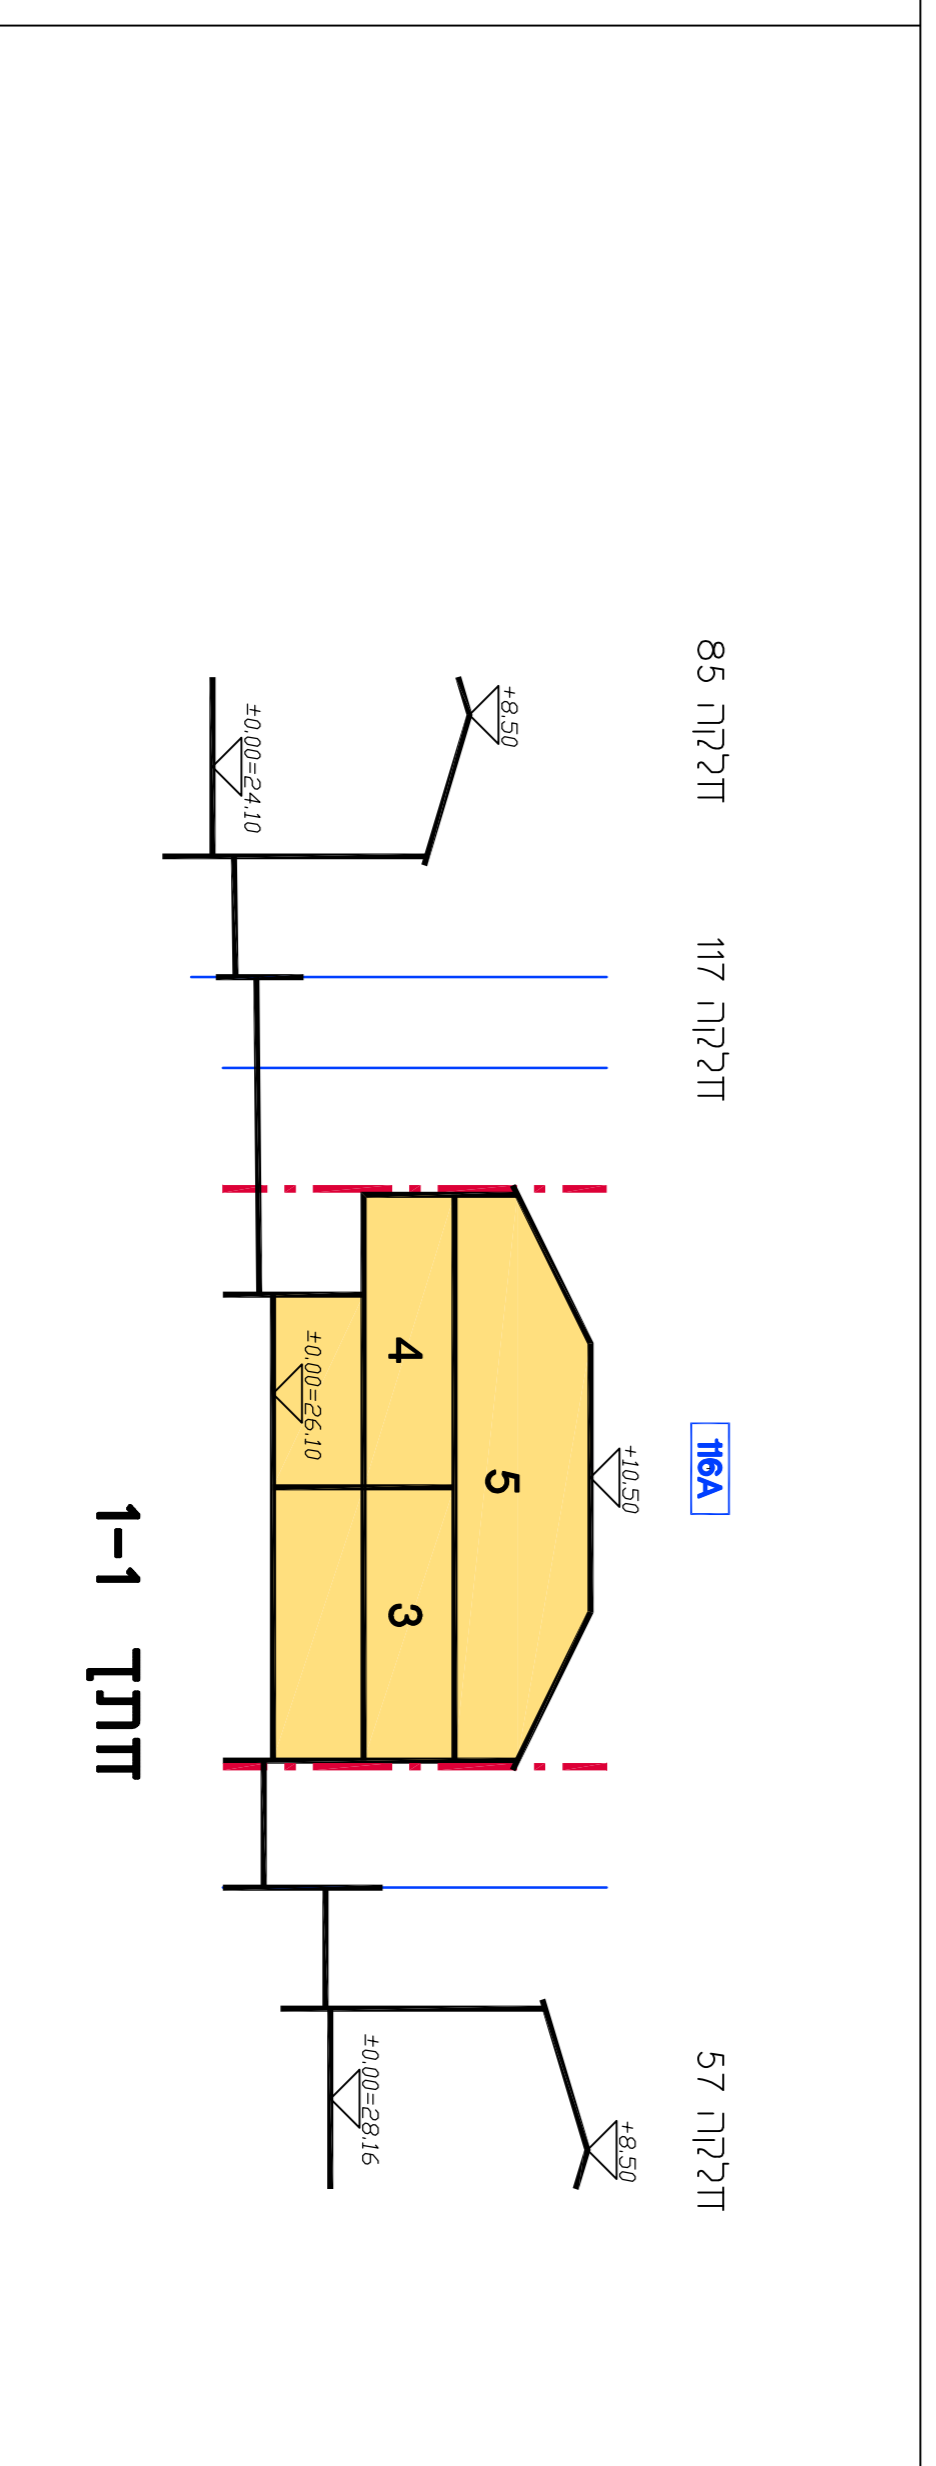

1:250 ק.ת.

תכנית בינוי

מקרא
תכנית בינוי

- גבול התוכנית
- גבול תא שטח ומספור
- קו ברין
- מבנה קיים
- מבנה מוצע
- זכות מעבר
- מס' חדר
- קו ברין
- זכות הדר

ברנר

נספח לתכנית מס' 353-190677
תוספת יחידות דיוור וזכויות בניה
בדלקה 16 גוש 10205, בנימינה

גזיון 1 מתוך 1

מחייב חלקית

תאריך עריכת
המספח 08/10/2024

קני"מ	1:250
תרשימים נוספים	
שם תרשים	1A.XXX
שם תרשים	1A.XXX
שם תרשים	1A.XXX

שמות רדתי מורח:	אסנת אזולזור
עורך	שם: תאריך:
המספח	ז"ר

1:250 ק.ת.

חדתיים

חתך 2-2