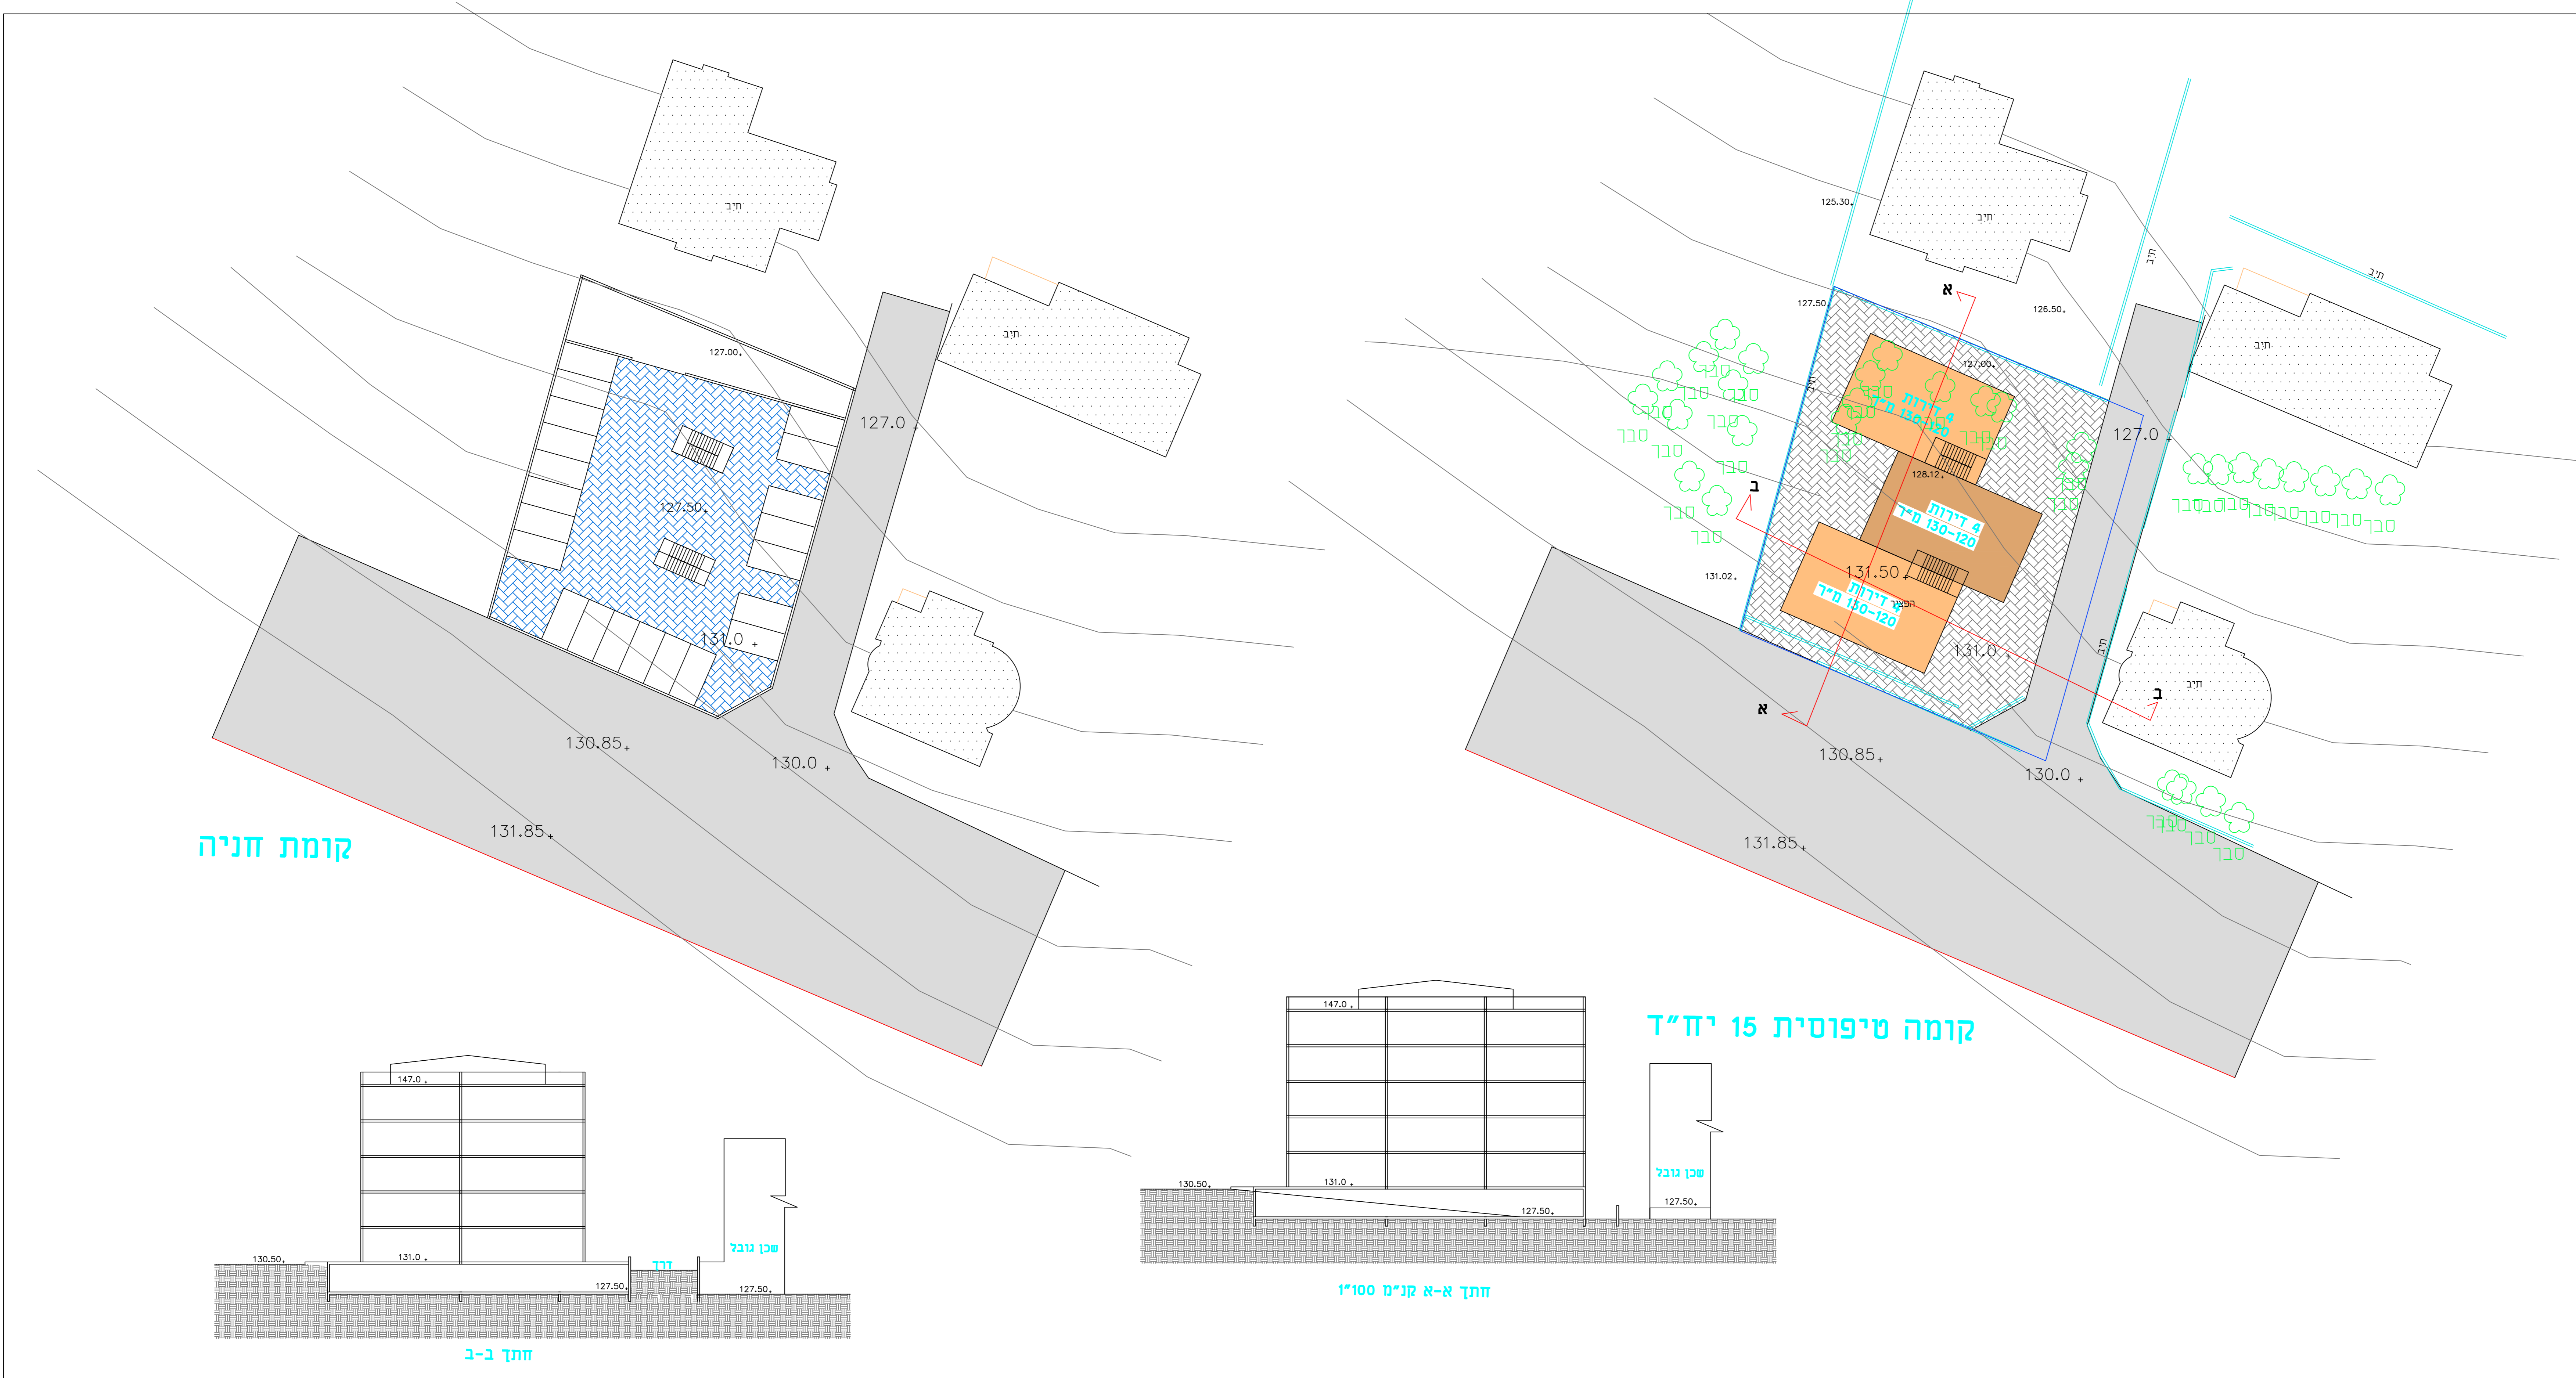

תוכנית מס' 354-1192723

תוספת זכויות בנייה צפון זלפה

נספח בינוי

אזור התכנית	מסכת ראשית	סמל חלוקה	אזור חלוקה
תכנית שניתן מכוחה להוציא הרחבים	ועדה מחוזית		אזור חלוקה
חיפה			מזרז
עירון			מרחב תכנון מקומי
מעלה עירון			רשות מקומית
זלפה			ישוב

קומת חניה

קומה טיפוסית 15 יח"ד