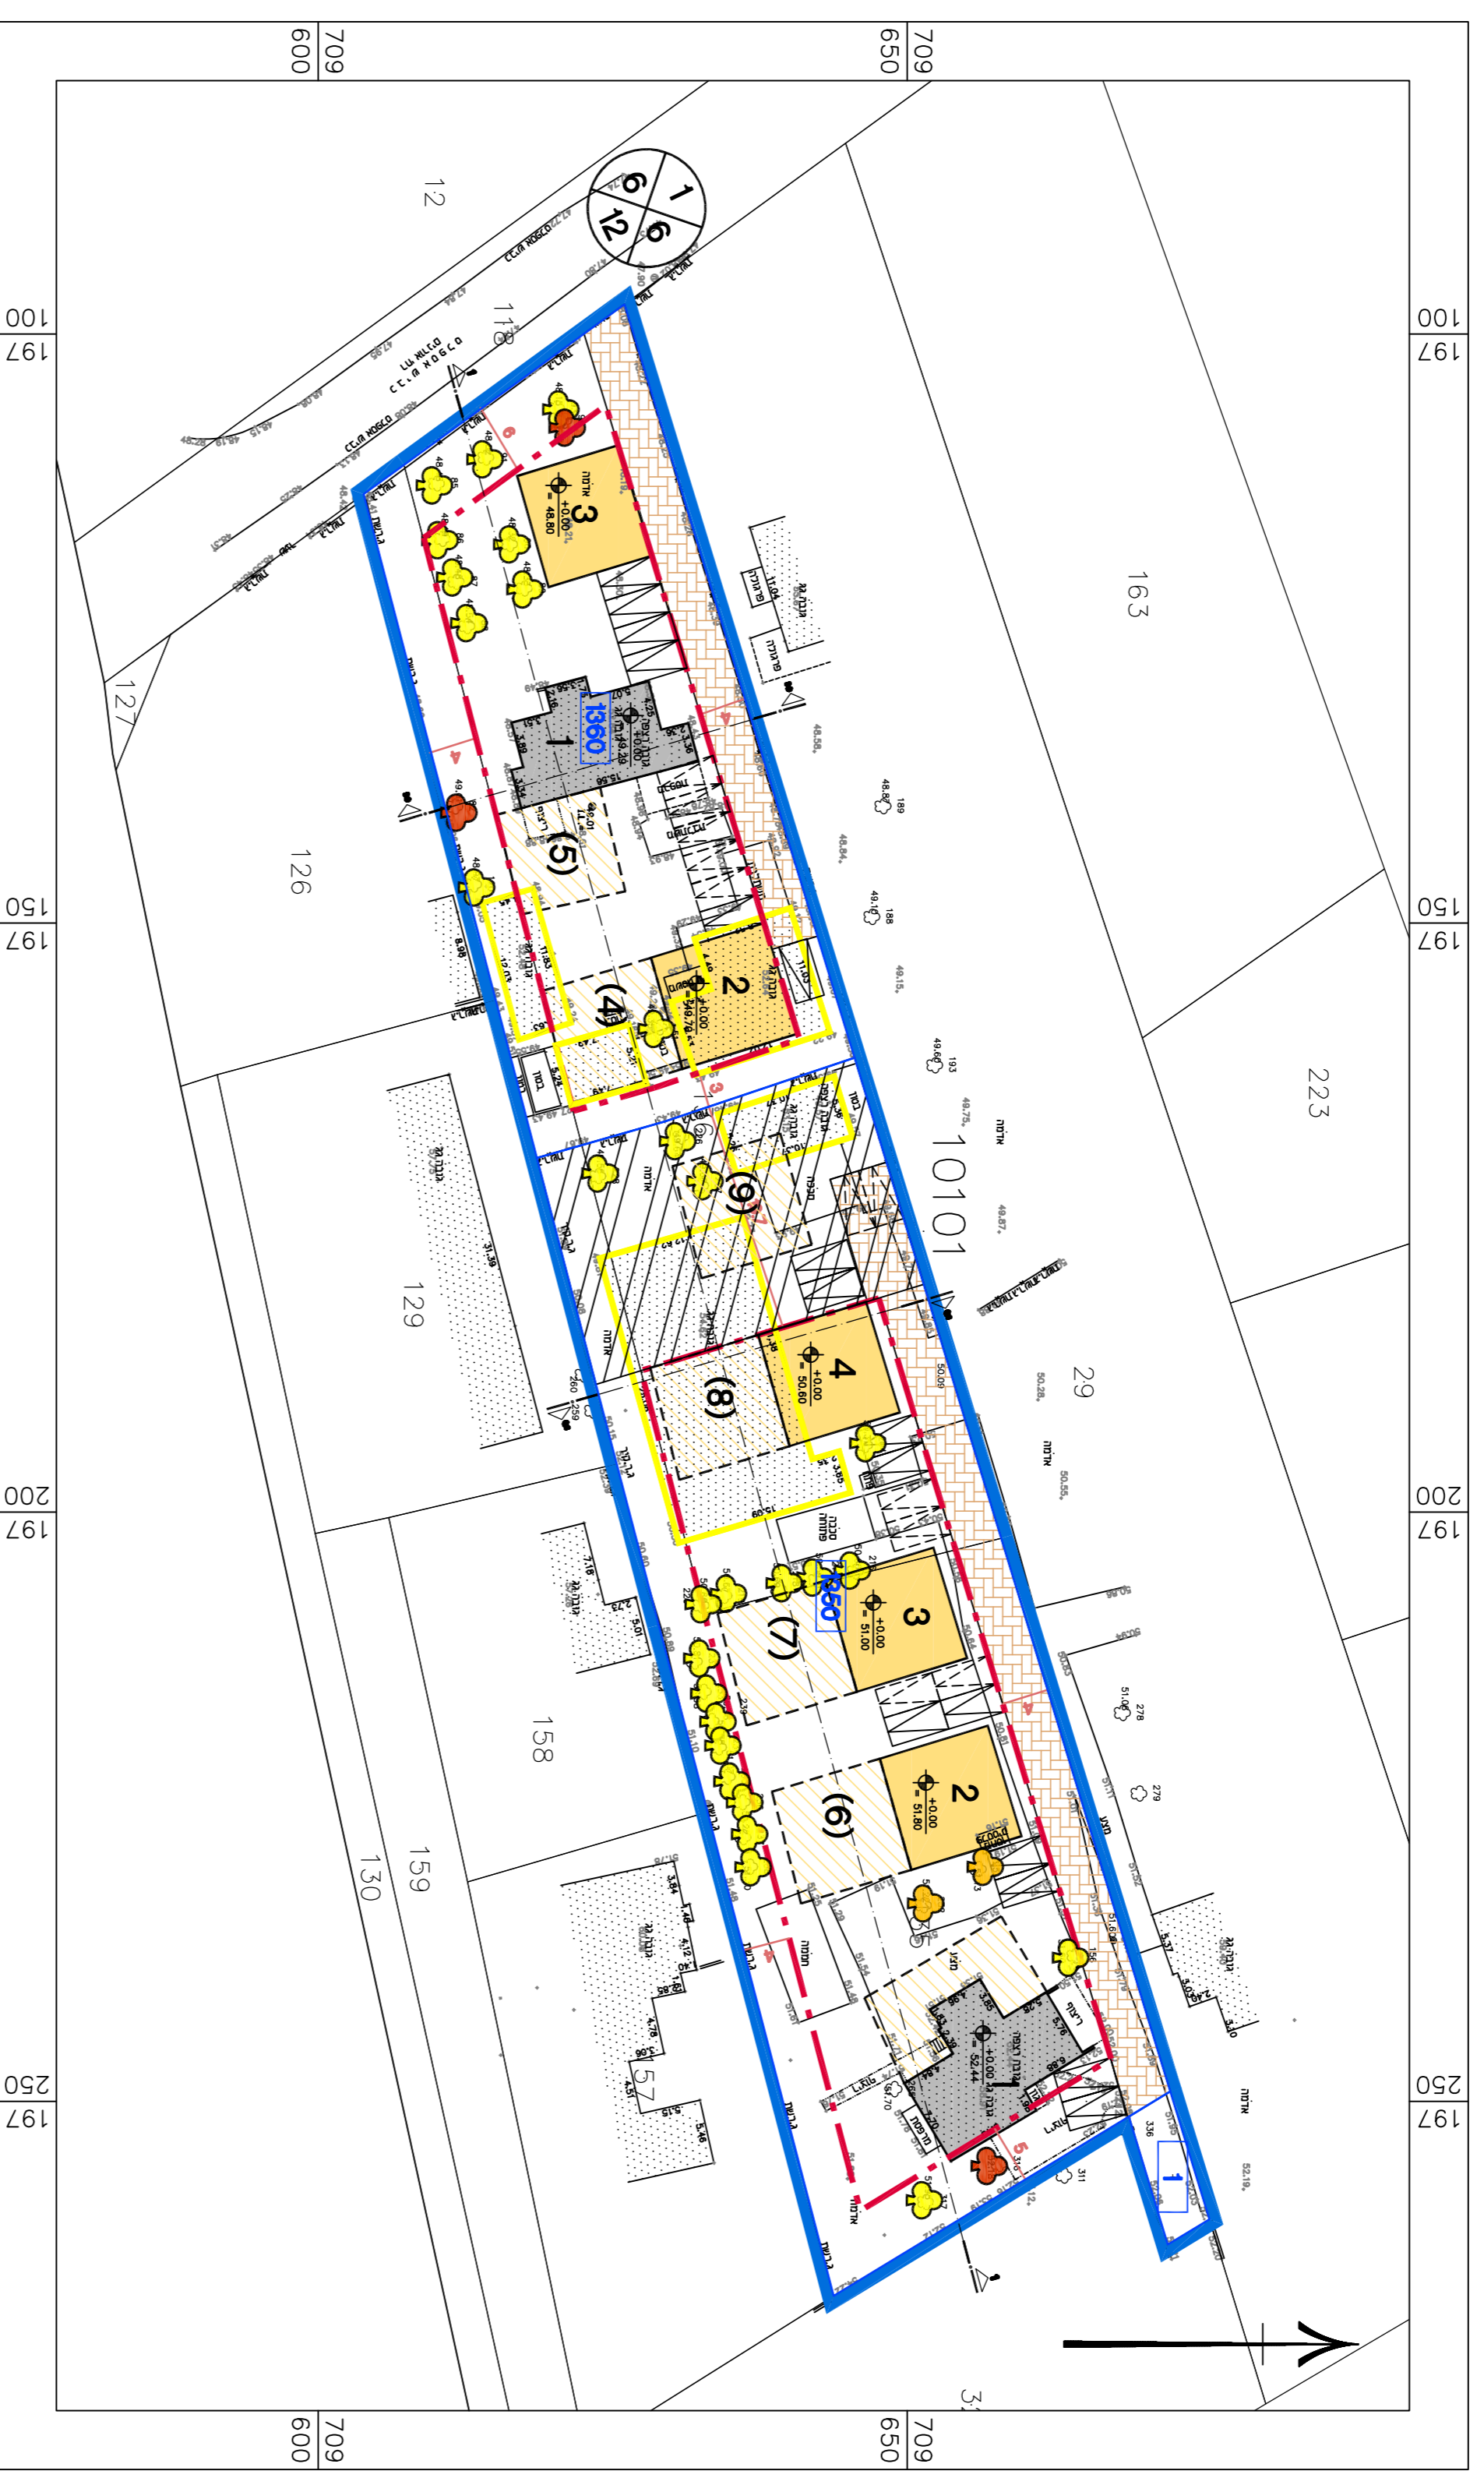

ת.מ. 1:500

תכנית בינוי

מקרא
תכנית בינוי

ת.מ. 1:500

חדתים

- גבול חתכית
- גבול תג שטח ומספור
- קו ברין
- עץ קשומר
- עץ גענררה
- עץ לזענתמה
- רמחיות מיוחדות
- לרריטה
- מבנה קיים
- מבנה מוצע
- יחידת זייר עתידית
- מס' חדר
- קו ברין
- זכות הדרך

נספח לתכנית מס' 308-1277870

מגוריים בחדלקות 135, 136
בגוש 10101

ברנר

גליון 1 מתוך 1	תחולה
רקע	תיאור
30/01/2025	תאריך עריכת הנספח
קני'ת	קני'ת
14500	תריטומים נוספים
14,XXX	שם תרשים
14,XXX	שם תרשים
14,XXX	שם תרשים
שמות וחדתי מות:	
מס':	אמת אולצור
תאריך:	ל"ד
הנספח	עורך

מ-תגל החכונן
חוק התכנון והבינוי, התשכ"ח - 1965
מחוק ח.ת.פ.
חוקעדה המחויבת החליטה ביום:
06/01/2025
לאשר את התוכנית
20/02/2025