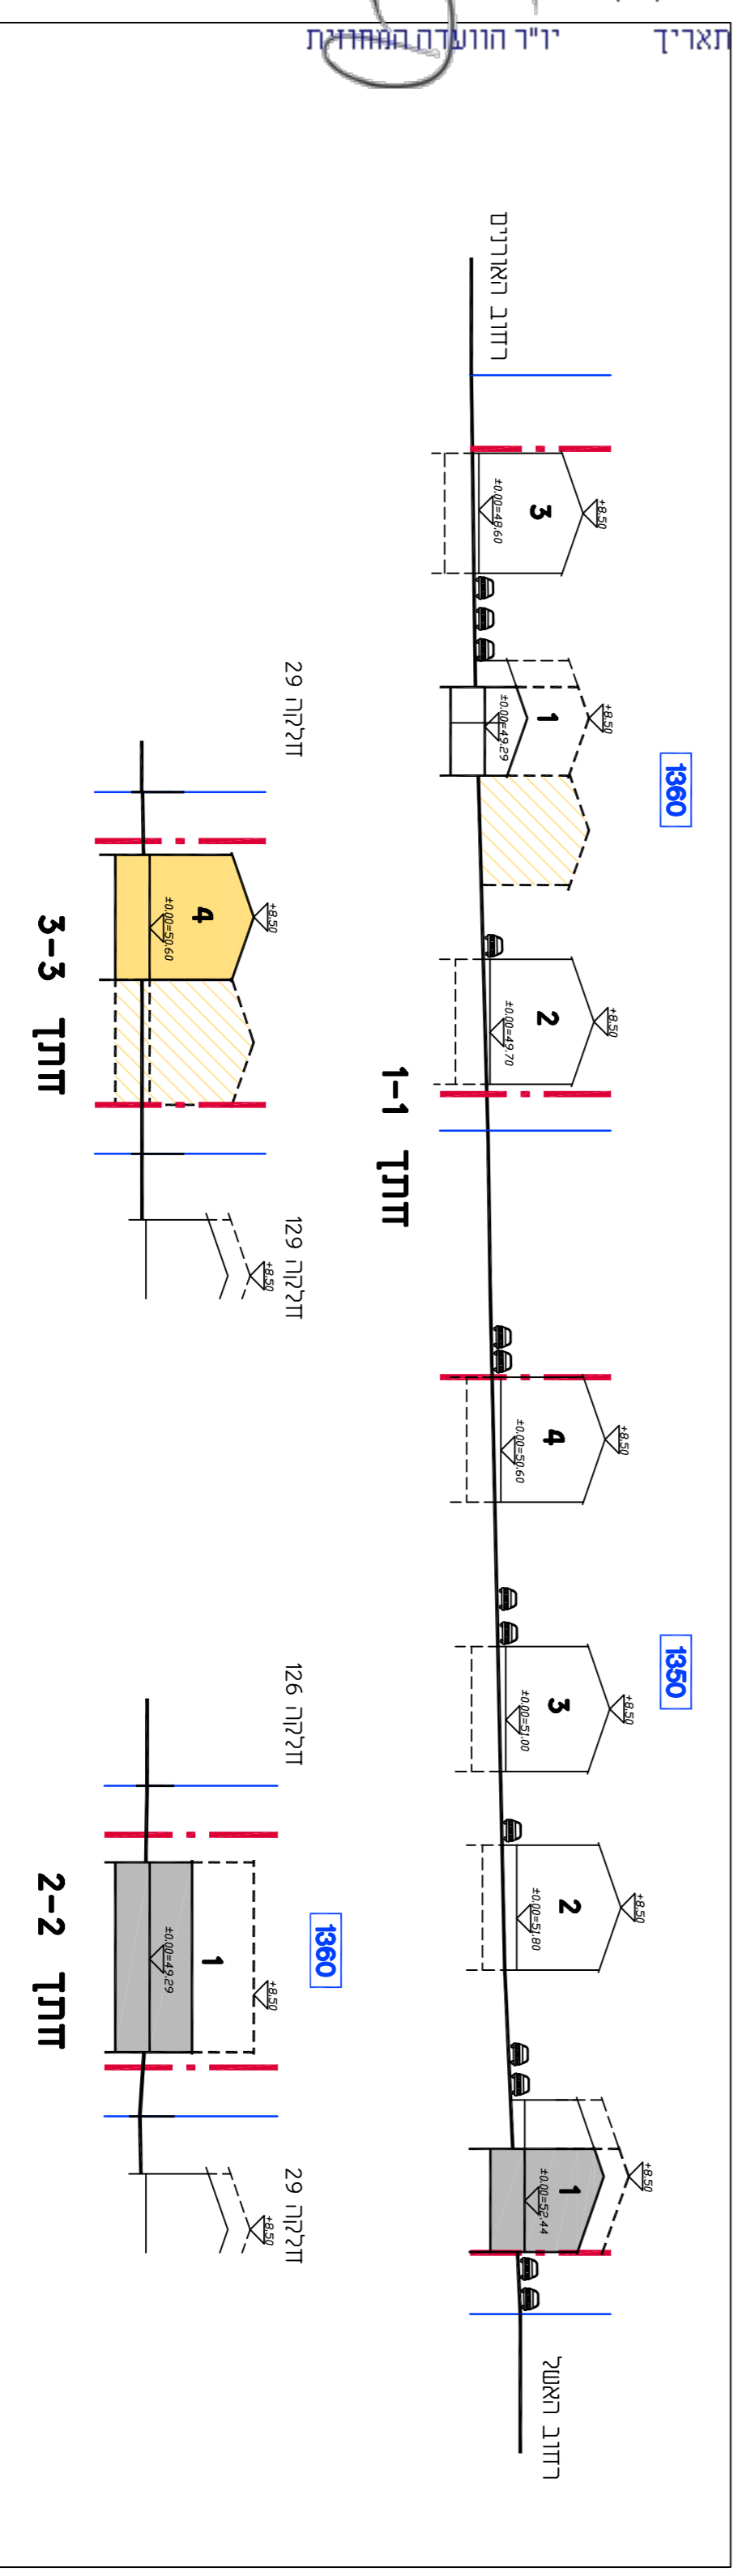

ת.מ. 1:500

תכנית בינוי

מקרא
תכנית בינוי

ת.מ. 1:500

חדתים

- גבול חתכית
- גבול תג שטח ומספור
- קו ברין
- עץ קשומר
- עץ גענררה
- עץ לזענתמה
- רמחיות מיוחדות
- לרריטה
- מבנה קיים
- מבנה מוצע
- יחידת זייר עתידית
- מס' חדר
- קו ברין
- זכות הדרך

נספח לתכנית מס' 308-1277870

מגוריים בחדלקות 135, 136
בגוש 10101

ברנר

גליון 1 מתוך 1	תחולה
רקע	תיאור
30/01/2025	תאריך עריכת הנספח
קני'ת	קני'ת
14500	תריטומים נוספים
14,XXX	שם תרשים
14,XXX	שם תרשים
14,XXX	שם תרשים
שמות וחדתי מות:	
מס':	אמת אולצור
תאריך:	ל"ד
הנספח	עורך