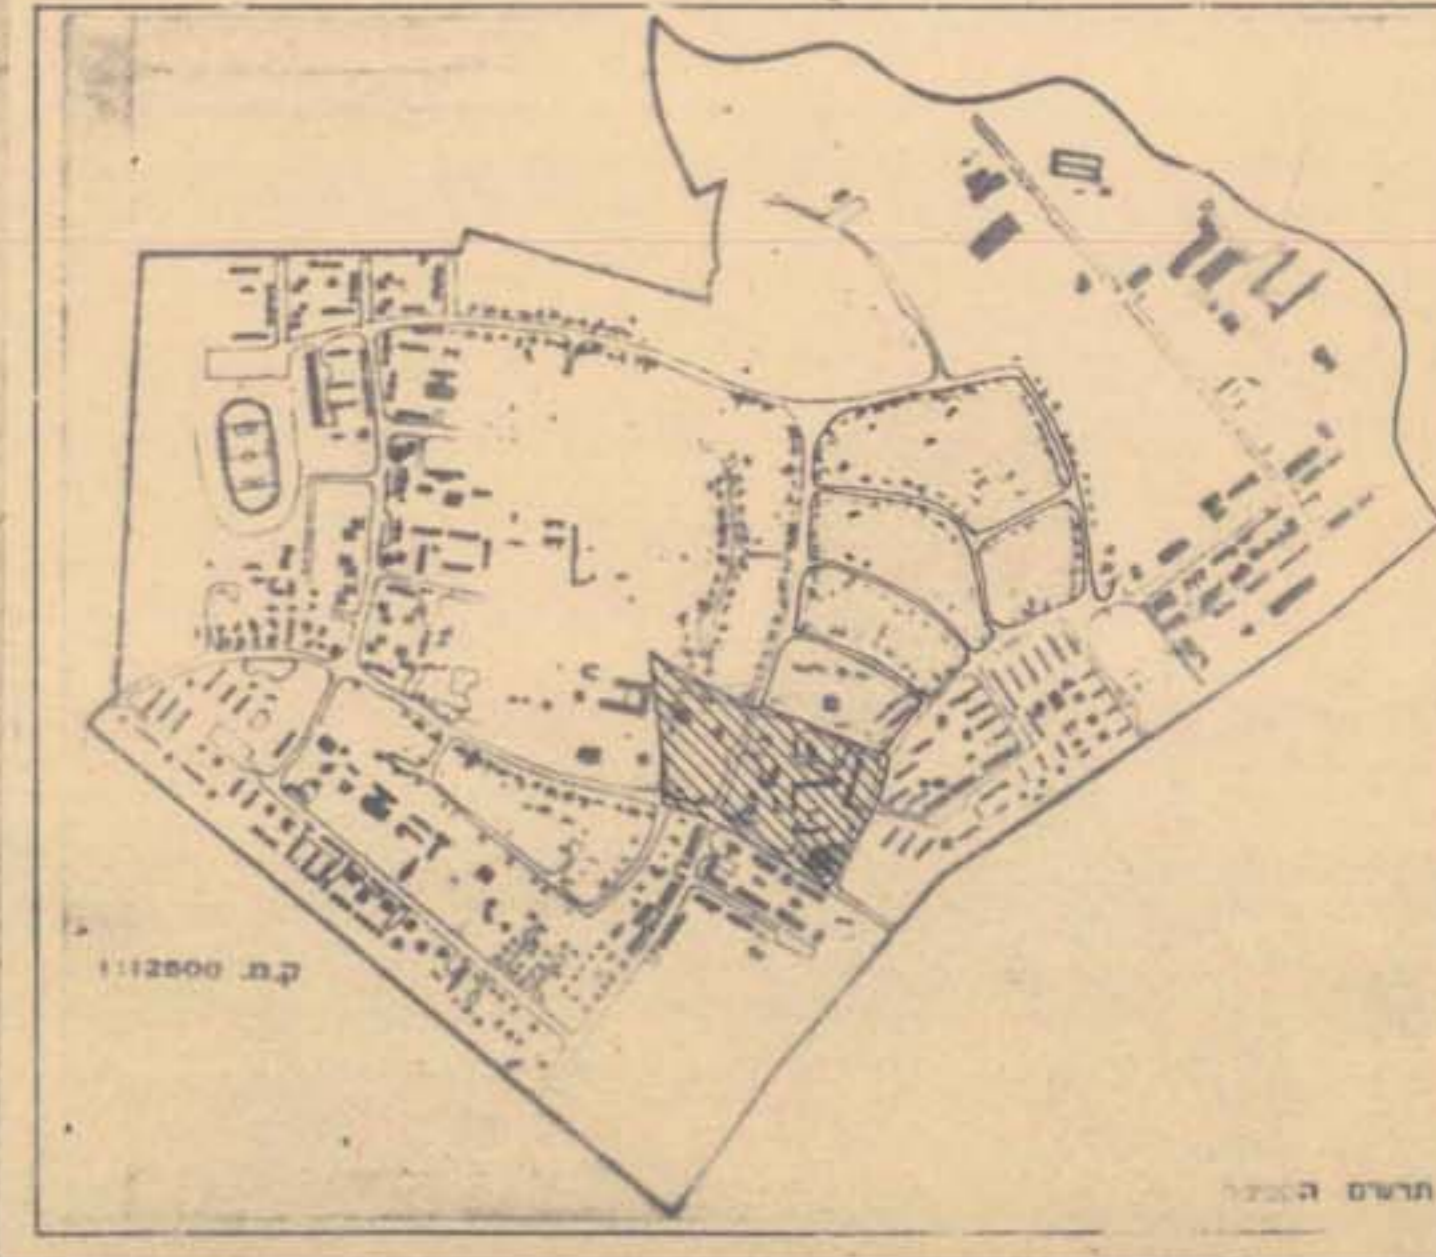

**מרחב תכנון מקומי טובים
קרית מלאכי מתחם "המרכז"**

תכנית מפורטת מס' 107/03/8
נספח מס' 1

תכנית בינוי
ק.ת. 1:500

מחוז: הדרום
נפה: אשקלון
מקום: קרית מלאכי
גושים:
שטח התכנית:
גבול התכנית

**בעל התכנית
בעל הקרקע - מנהל מקרקעי ישראל**

רחוב בן יהודה 34, ירושלים 94588
הועדה המקומית לתכנון ולבניה
מ"מ 107/03/8
תאריך: 20.8.84

196 גוש 107/03/8
מס' 8/10/8
תאריך: 20.8.84

המתכנן - דוד גונגהיים, אלכס ברוך
רחוב עמק רפאים 10, ירושלים 93100

חתך במרכז החדש א-א קמ 1:250

מבט פרספקטיבי על הכר החדשה

תכנית בינוי