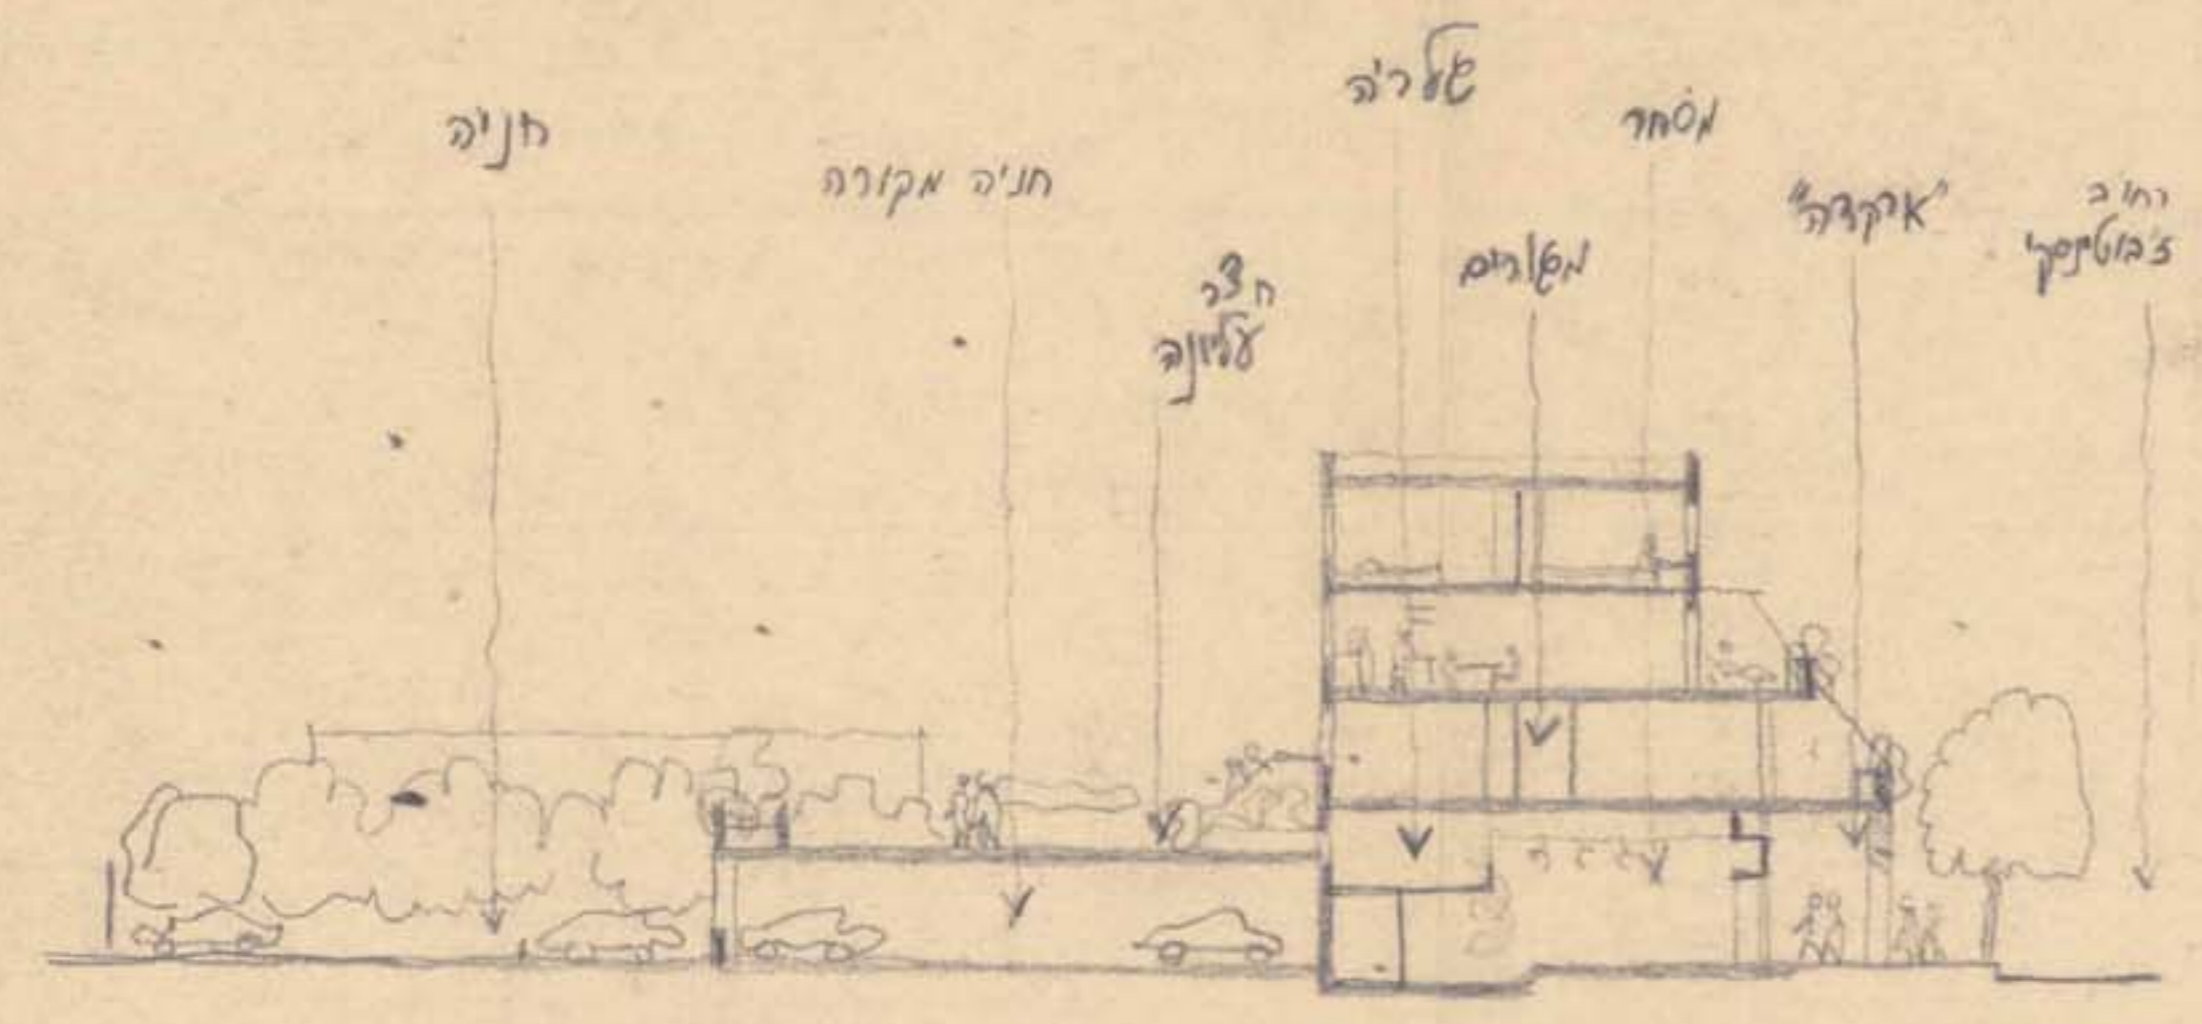

**מרחב תכנון מקומי טובים
קרית מלאכי מתחם "המרכז"**

תכנית מפורטת מס' 107/03/8
נספח מס' 1

תכנית בינוי
ק.ת. 1:500

מחוז: הדרום
נפה: אשקלון
מקום: קרית מלאכי
גושים:
שטח התכנית:
גבול התכנית

**בעל התכנית
בעל הקרקע - מנהל מקרקעי ישראל**

רחוב בן יהודה 34, ירושלים 94588
הועדה המקומית לתכנון ולבניה
מ"מ 107/03/8
תאריך: 20.8.84

196 גוש 107/03/8
מס' 8/10/8
תאריך: 20.8.84

המתכנן - דוד גונגהיים, אלכס ברוך
רחוב עמק רפאים 10, ירושלים 93100

חתך במרכז החדש א-א קמ 1:250

מבט פרספקטיבי על הכר החדשה

תכנית בינוי