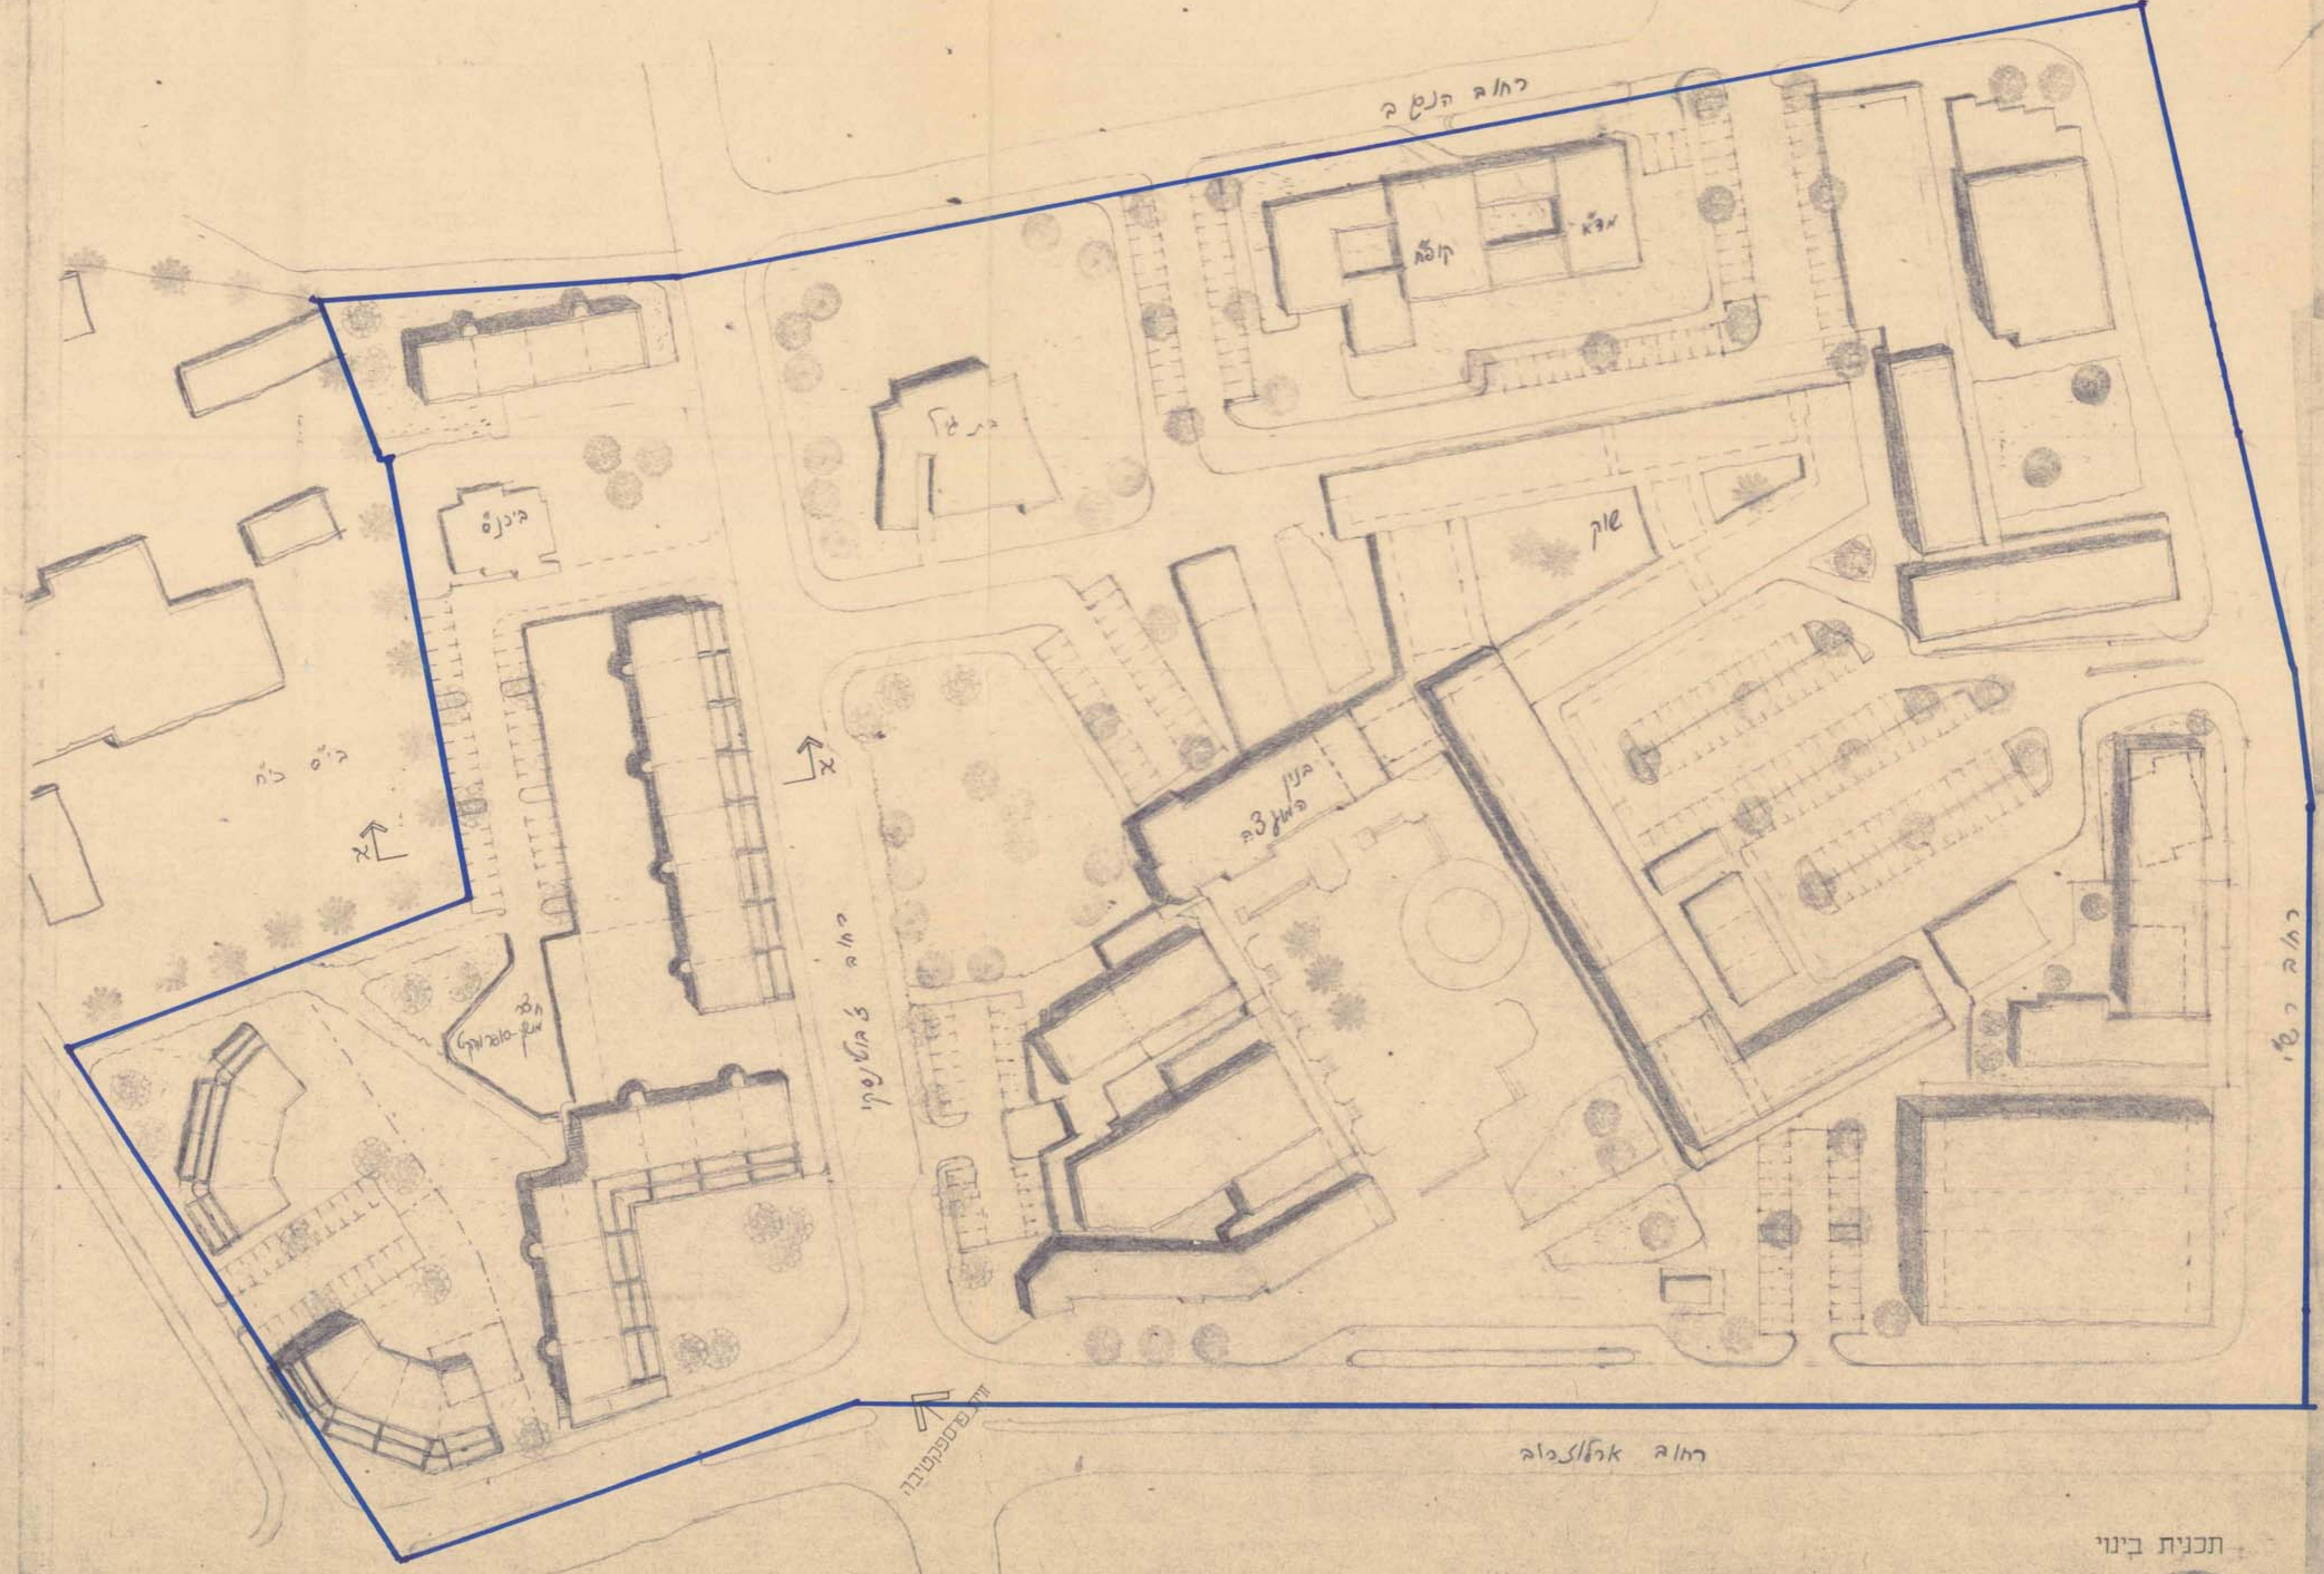

**מרחב תכנון מקומי טובים
קרית מלאכי מתחם "המרכז"**

תכנית מפורטת מס' 107/03/8
נספח מס' 1

תכנית בינוי
ק.ת. 1:500

מחוז: הדרום
נפה: אשקלון
מקום: קרית מלאכי
גושים:
שטח התכנית:
גבול התכנית

**בעל התכנית
בעל הקרקע - מנהל מקרקעי ישראל**

רחוב בן יהודה 34, ירושלים 94588
הועדה המקומית לתכנון ולבניה
מ"מ 107/03/8
תאריך: 20.8.84

196 גוש 107/03/8
מס' 8/10/8
תאריך: 20.8.84

המתכנן - דוד גונגהיים, אלכס ברוך
רחוב עמק רפאים 10, ירושלים 93100

חתך במרכז החדש א-א קמ 1:250

מבט פרספקטיבי על הכר החדשה

תכנית בינוי