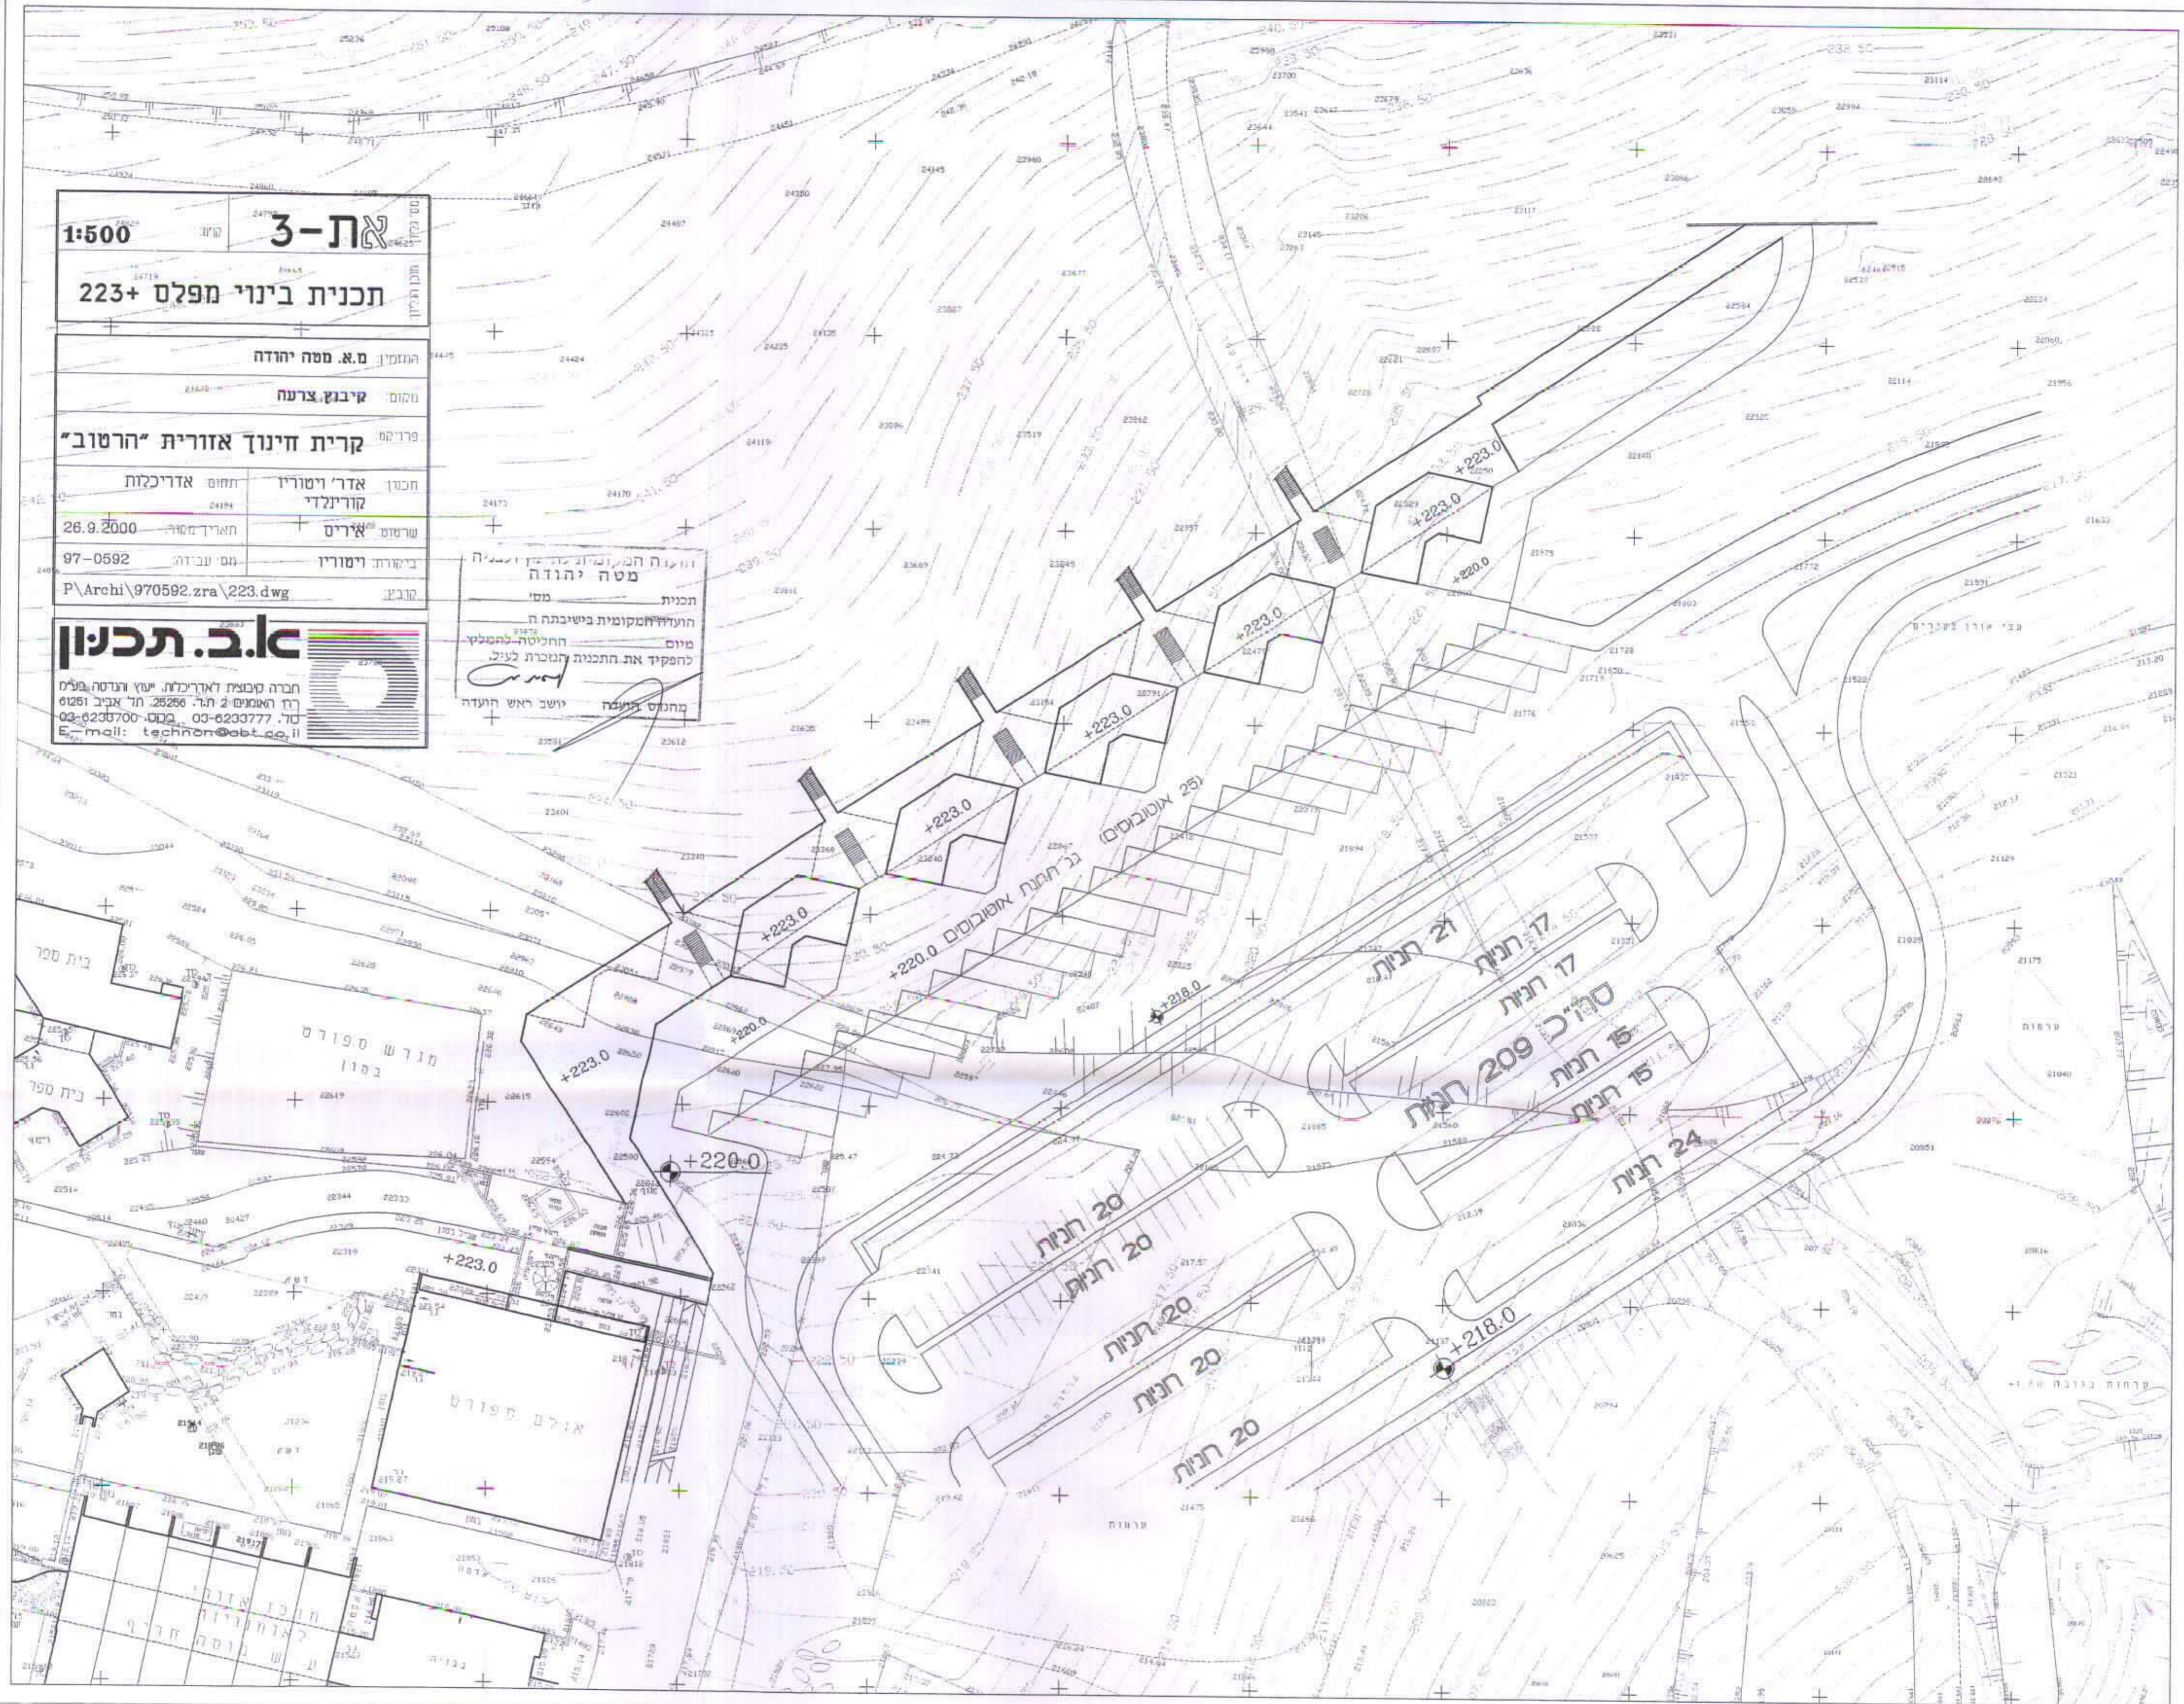

31 תכ 131 מ

מס. תוכנית: 3-את	
מס. תוכנית: 223+ מפלס	
מ.א. מטה יהודה	
קיבוץ צרעה	
קרית חינוך אזורית "הרטוב"	
תחום אדריכלות	אדר' ויטוריו קורילדי
26.9.2000	שרטוט אדריס
97-0592	ביקורת ויטוריו
P:\Archi\970592.zra\223.dwg	
<b>א.ב. תכנון</b>	
חברה קובצות לארכיטקטורה יעוץ ונדסה בע"מ רח' האומנים 2 ת"ר 25266 תל אביב 61261 טל. 03-6233777 פקס 03-6233700 E-mail: technon@abt.co.il	

נועדה הנדסה להכנת תוכנית  
 מטה יהודה  
 תכנית מס' 3-את  
 הועדה המקומית ביישובתה ה  
 מיום החלטה להסלק  
 להפקיד את התכנית הנכונה לעיל  
 מהנדס תוכנית יושב ראש הועדה

בית ספר  
 מנרש ספורט  
 בית ספר

מנרש ספורט  
 ביהו

בני חנות אפסומים  
 25 אפסומים

17 חנות  
 17 חנות  
 סטודיו 209 חנות  
 15 חנות  
 15 חנות

20 חנות  
 20 חנות  
 20 חנות  
 20 חנות

21 חנות

24 חנות

קרוחח בוננה 1.50