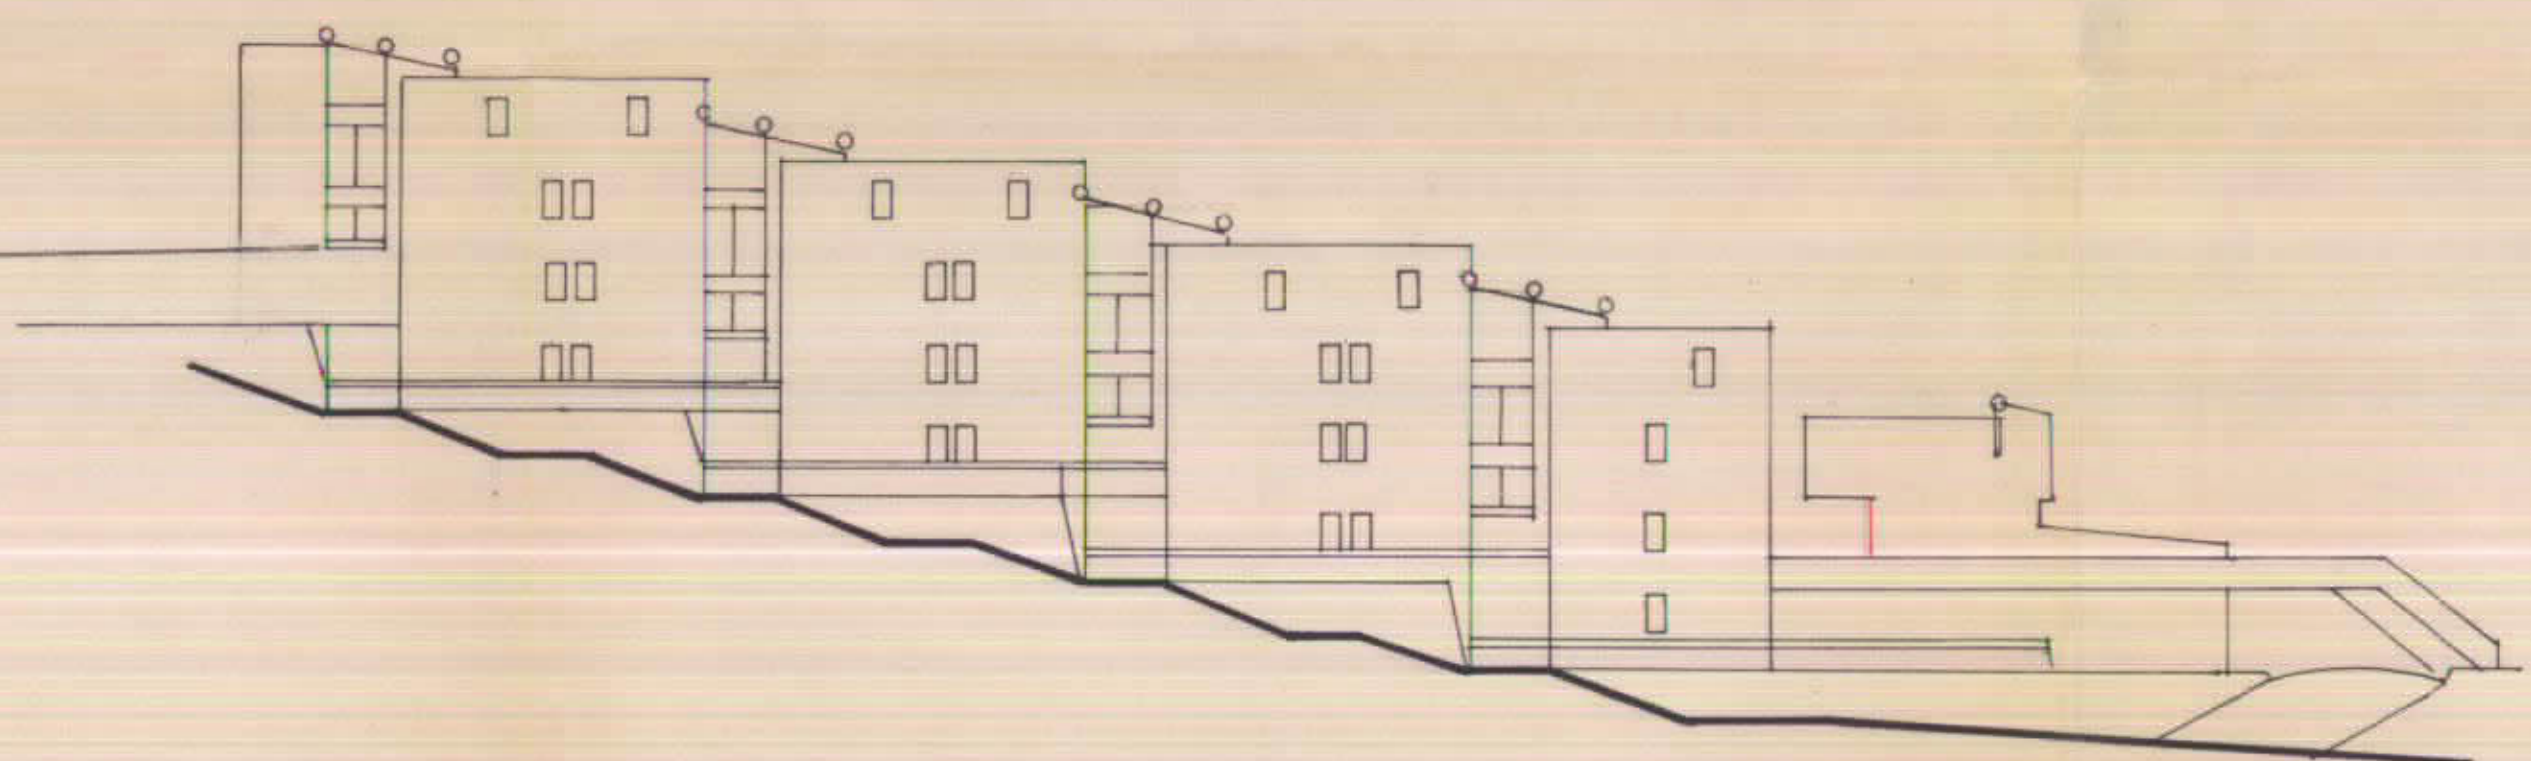

חזית מערבית 1:250

משרד הנגיש מרח ירושלים
תוק המכונן והכנית השכית - 1965
17-04-77