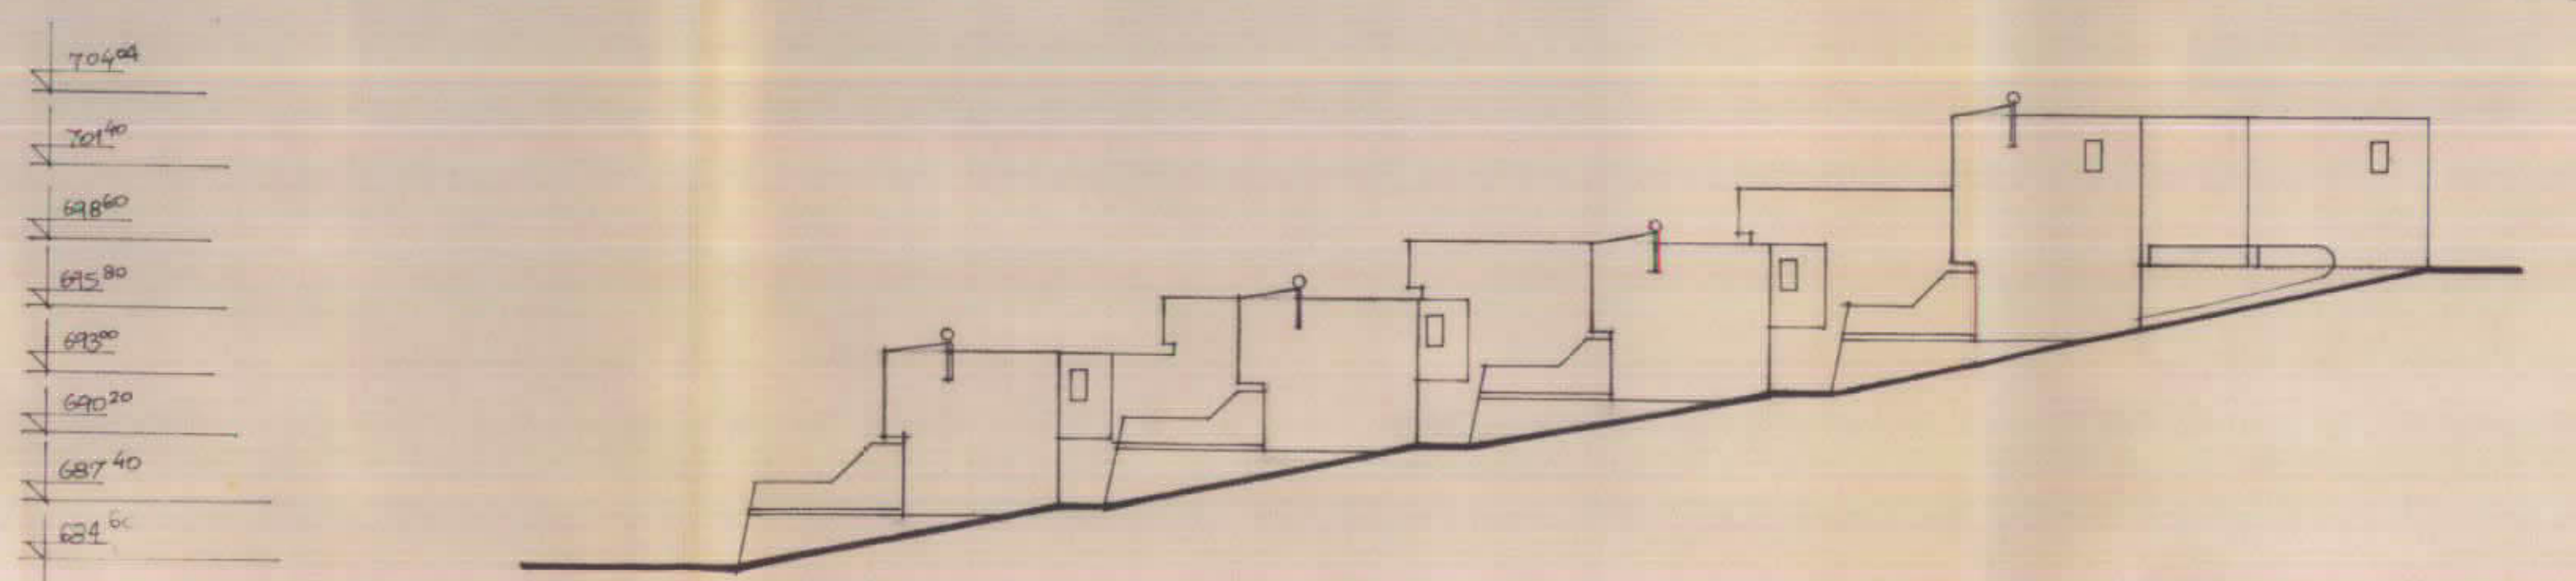

תכנית מס. 2930
נספח חזיתות - נספח מס. 2
ק.פ. 1:100, 1:250

משרד הנגיש מרח ירושלים
 תוק המכונן והכנית השכית - 1965
אשרור תכנית

הפקדת תכנית
 תעודת המסודרת להכונן ולכנות
 הולמיה בוישינתה מיום 17/11/77
 לאשרור תכנית זו שנסמרת 2930
 10/11/77
 2930
 להפקדת תכנית זו שנסמרת 2930
 משרד הנגיש מרח ירושלים

חזית מזרחית 1:250

חזית דרומית 1:250

חזית צפונית 1:250

חזית מערבית 1:250

משרד הנגיש מרח ירושלים
 תוק המכונן והכנית השכית - 1965
 17-04-77