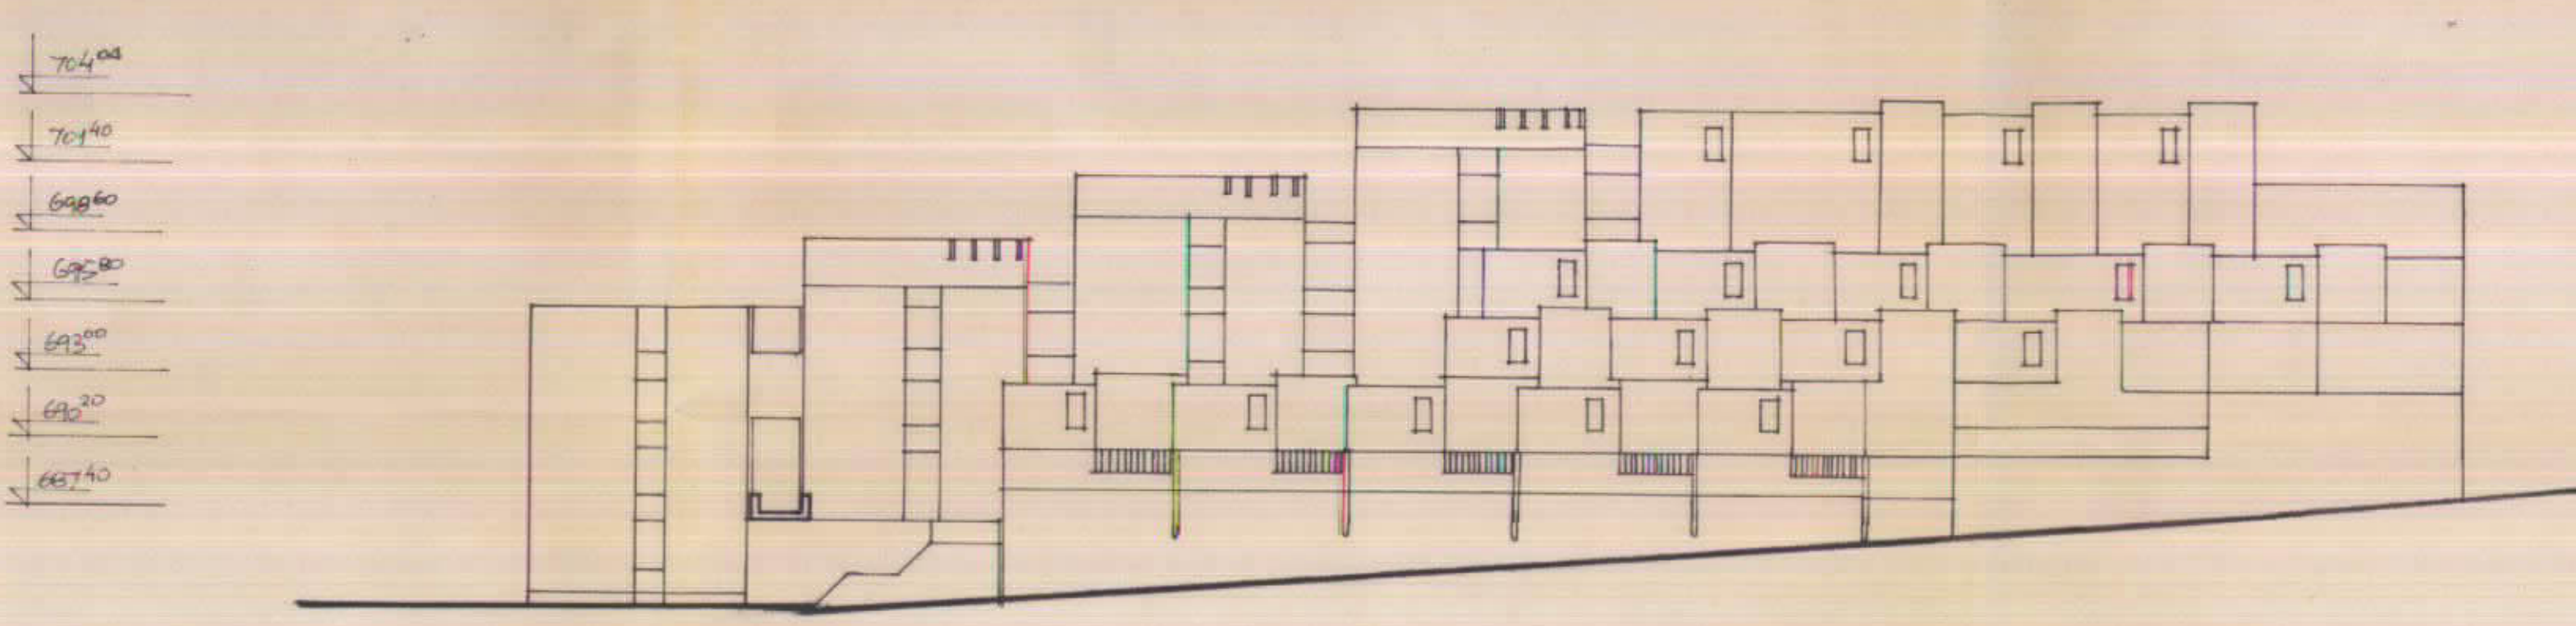

תכנית מס. 2930
נספח חזיתות - נספח מס. 2
ק.פ. 1:100, 1:250

משרד הנגיש מרח ירושלים
 תוק המכונן והכנית השכית - 1965
אשרור תכנית

הפקדת תכנית
 תעודת המסודרת להכונן ולכנות
 הולמיה בוישינתה מיום 17/11/77
 לאשרור תכנית זו שנסמרת 2930
 10/11/77
 2930
 להפקדת תכנית זו שנסמרת 2930
 משרד הנגיש מרח ירושלים

חזית מזרחית 1:250

חזית דרומית 1:250

חזית צפונית 1:250

חזית מערבית 1:250

משרד הנגיש מרח ירושלים
 תוק המכונן והכנית השכית - 1965
 17-04-77