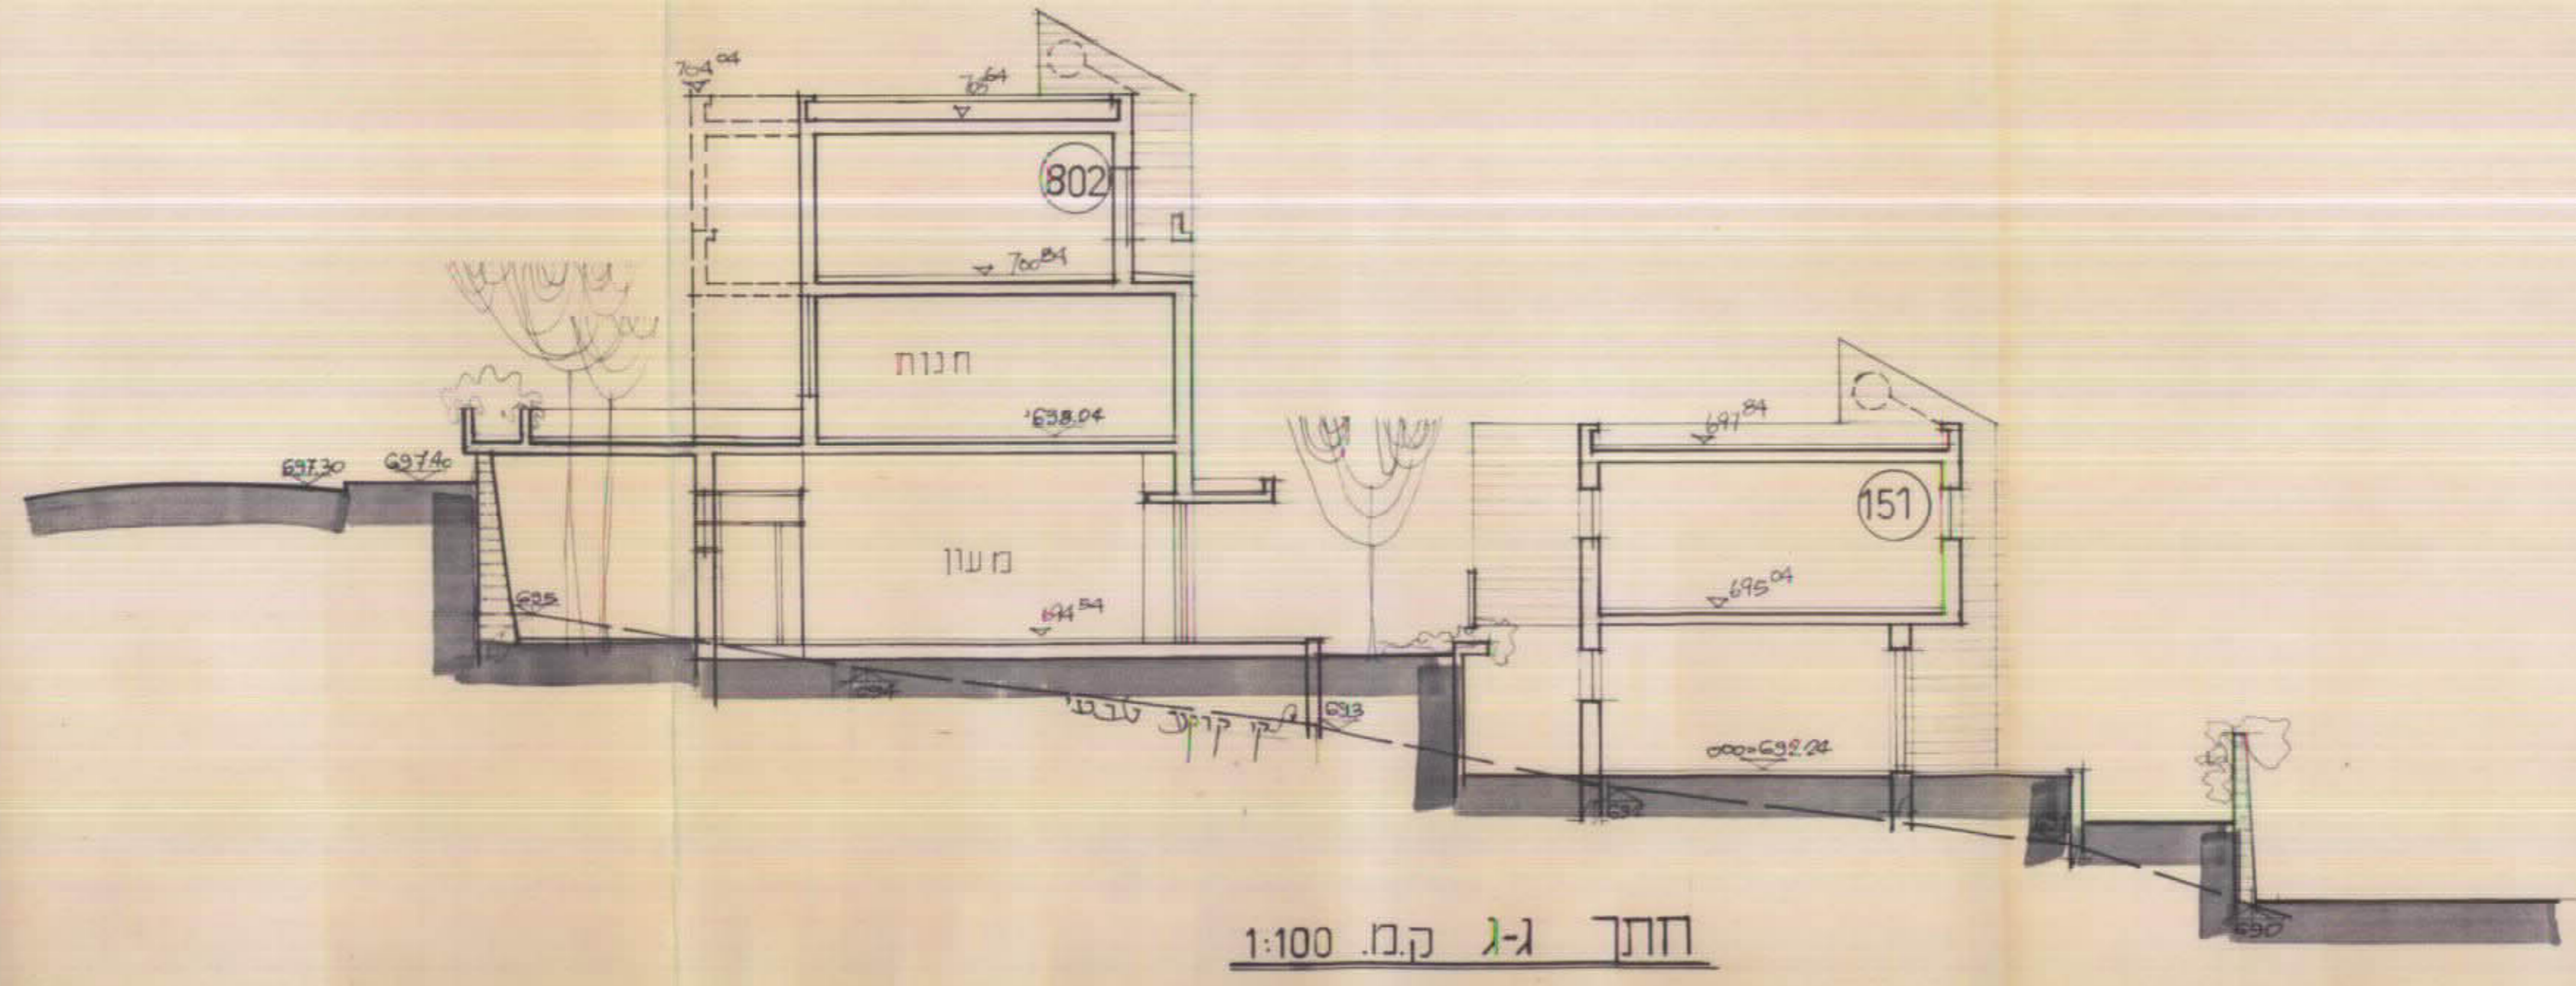

4

תכנית מס. 2930
נספח חתכים - נספח מס. 1
ק.ב. 1:100

משרד המגורים תל אביב-יפו
חוק התכנון והבניה תשכ"ח-1968
התקרת הבניה
הועדה המזרחית לתכנון ולבניה
המליטה בשיבתה מיום
למשרד המגורים תל אביב-יפו
מס' התכנון 2930
תאריך הבניה

משרד המגורים תל אביב-יפו
חוק התכנון והבניה תשכ"ח-1968
אשרור הבניה
הועדה המזרחית לתכנון ולבניה
המליטה בשיבתה מיום
לאשרור הבניה תשס"ח
מס' התכנון 2930
תאריך הבניה

חתך ג-ג ק.ב. 1:100

חתך ב-ב ק.ב. 1:100

חתך א-א ק.ב. 1:100