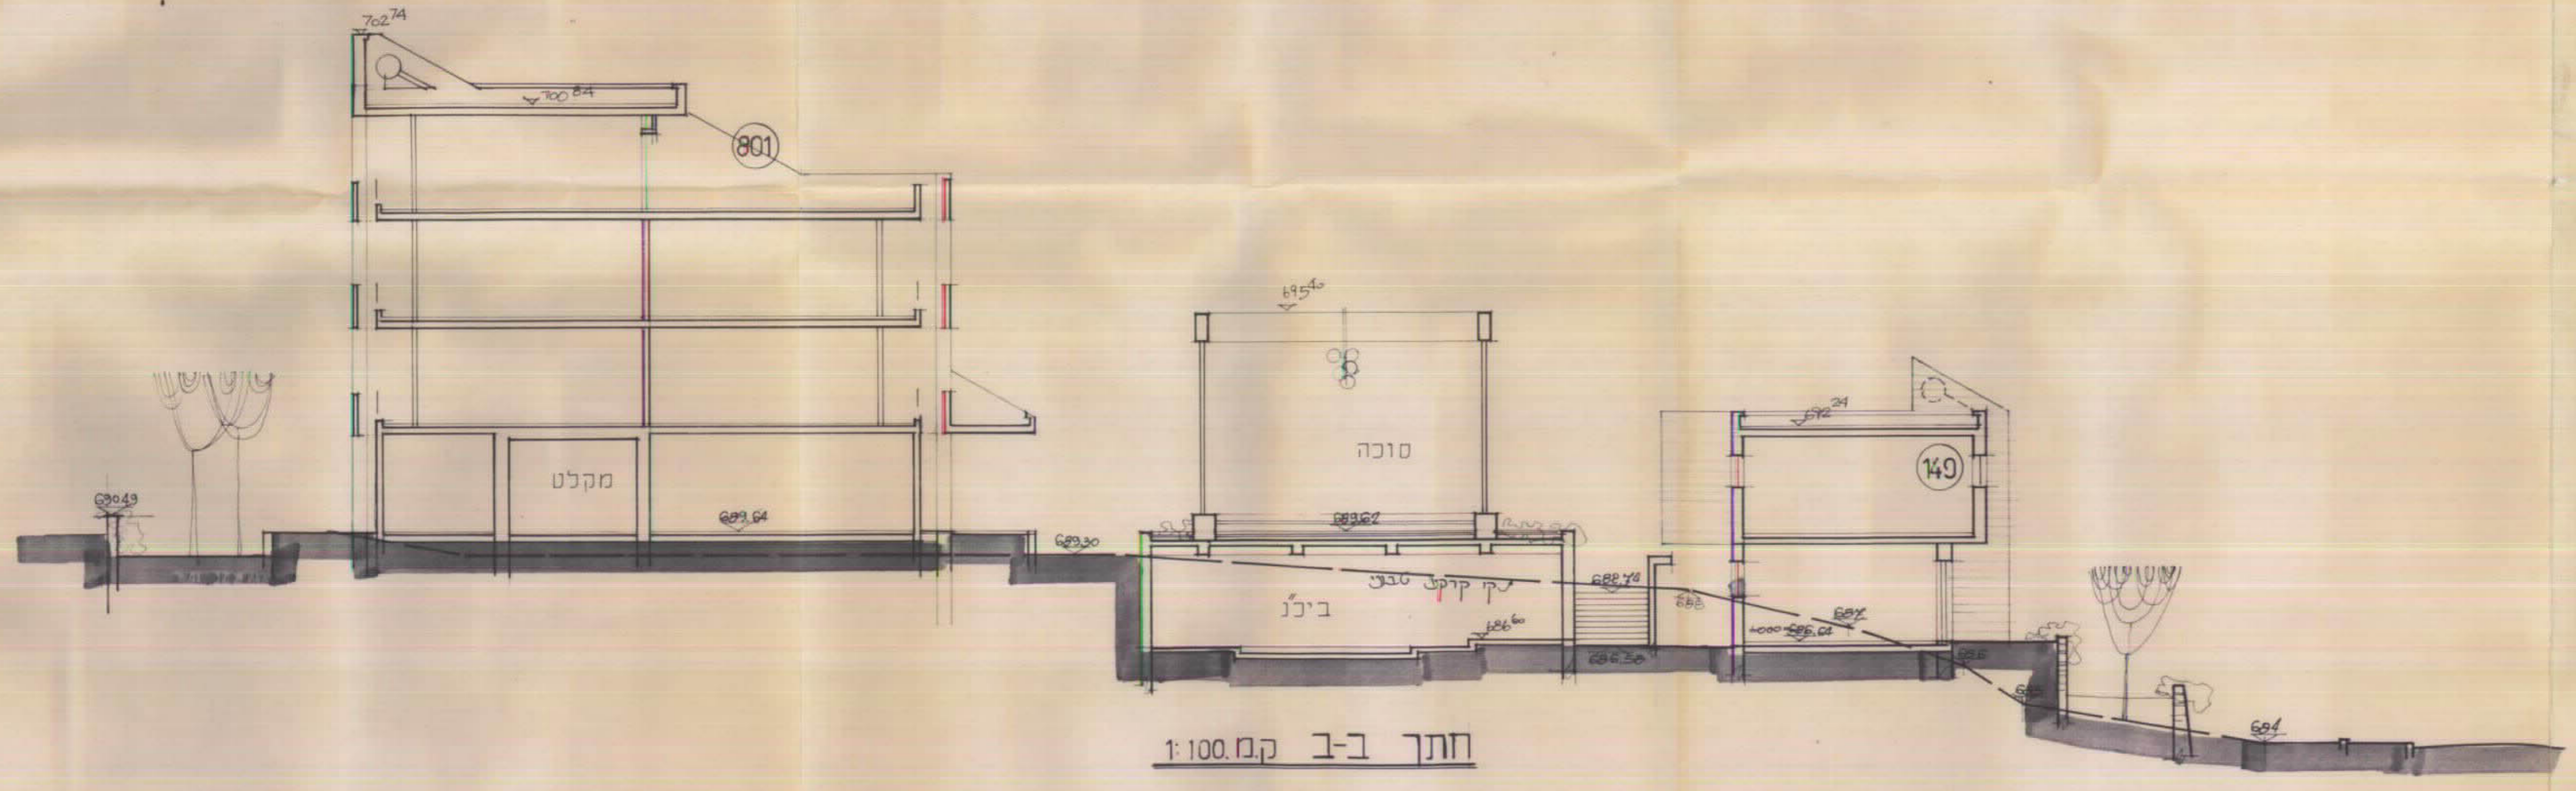

4

תכנית מס. 2930
נספח חתכים - נספח מס. 1
ק.ב. 1:100

משרד המגורים תל אביב-יפו
חוק התכנון והבניה תשכ"ח-1968
התקרת הבניה
הועדה המזרחית לתכנון ולבניה
המליטה בשיבתה מיום
למשרד המגורים תל אביב-יפו
מס' התכנון 2930
תאריך הבניה

משרד המגורים תל אביב-יפו
חוק התכנון והבניה תשכ"ח-1968
אשרור הבניה
הועדה המזרחית לתכנון ולבניה
המליטה בשיבתה מיום
לאשרור הבניה תשס"ח
מס' התכנון 2930
תאריך הבניה

חתך ג-ג ק.ב. 1:100

חתך ב-ב ק.ב. 1:100

חתך א-א ק.ב. 1:100