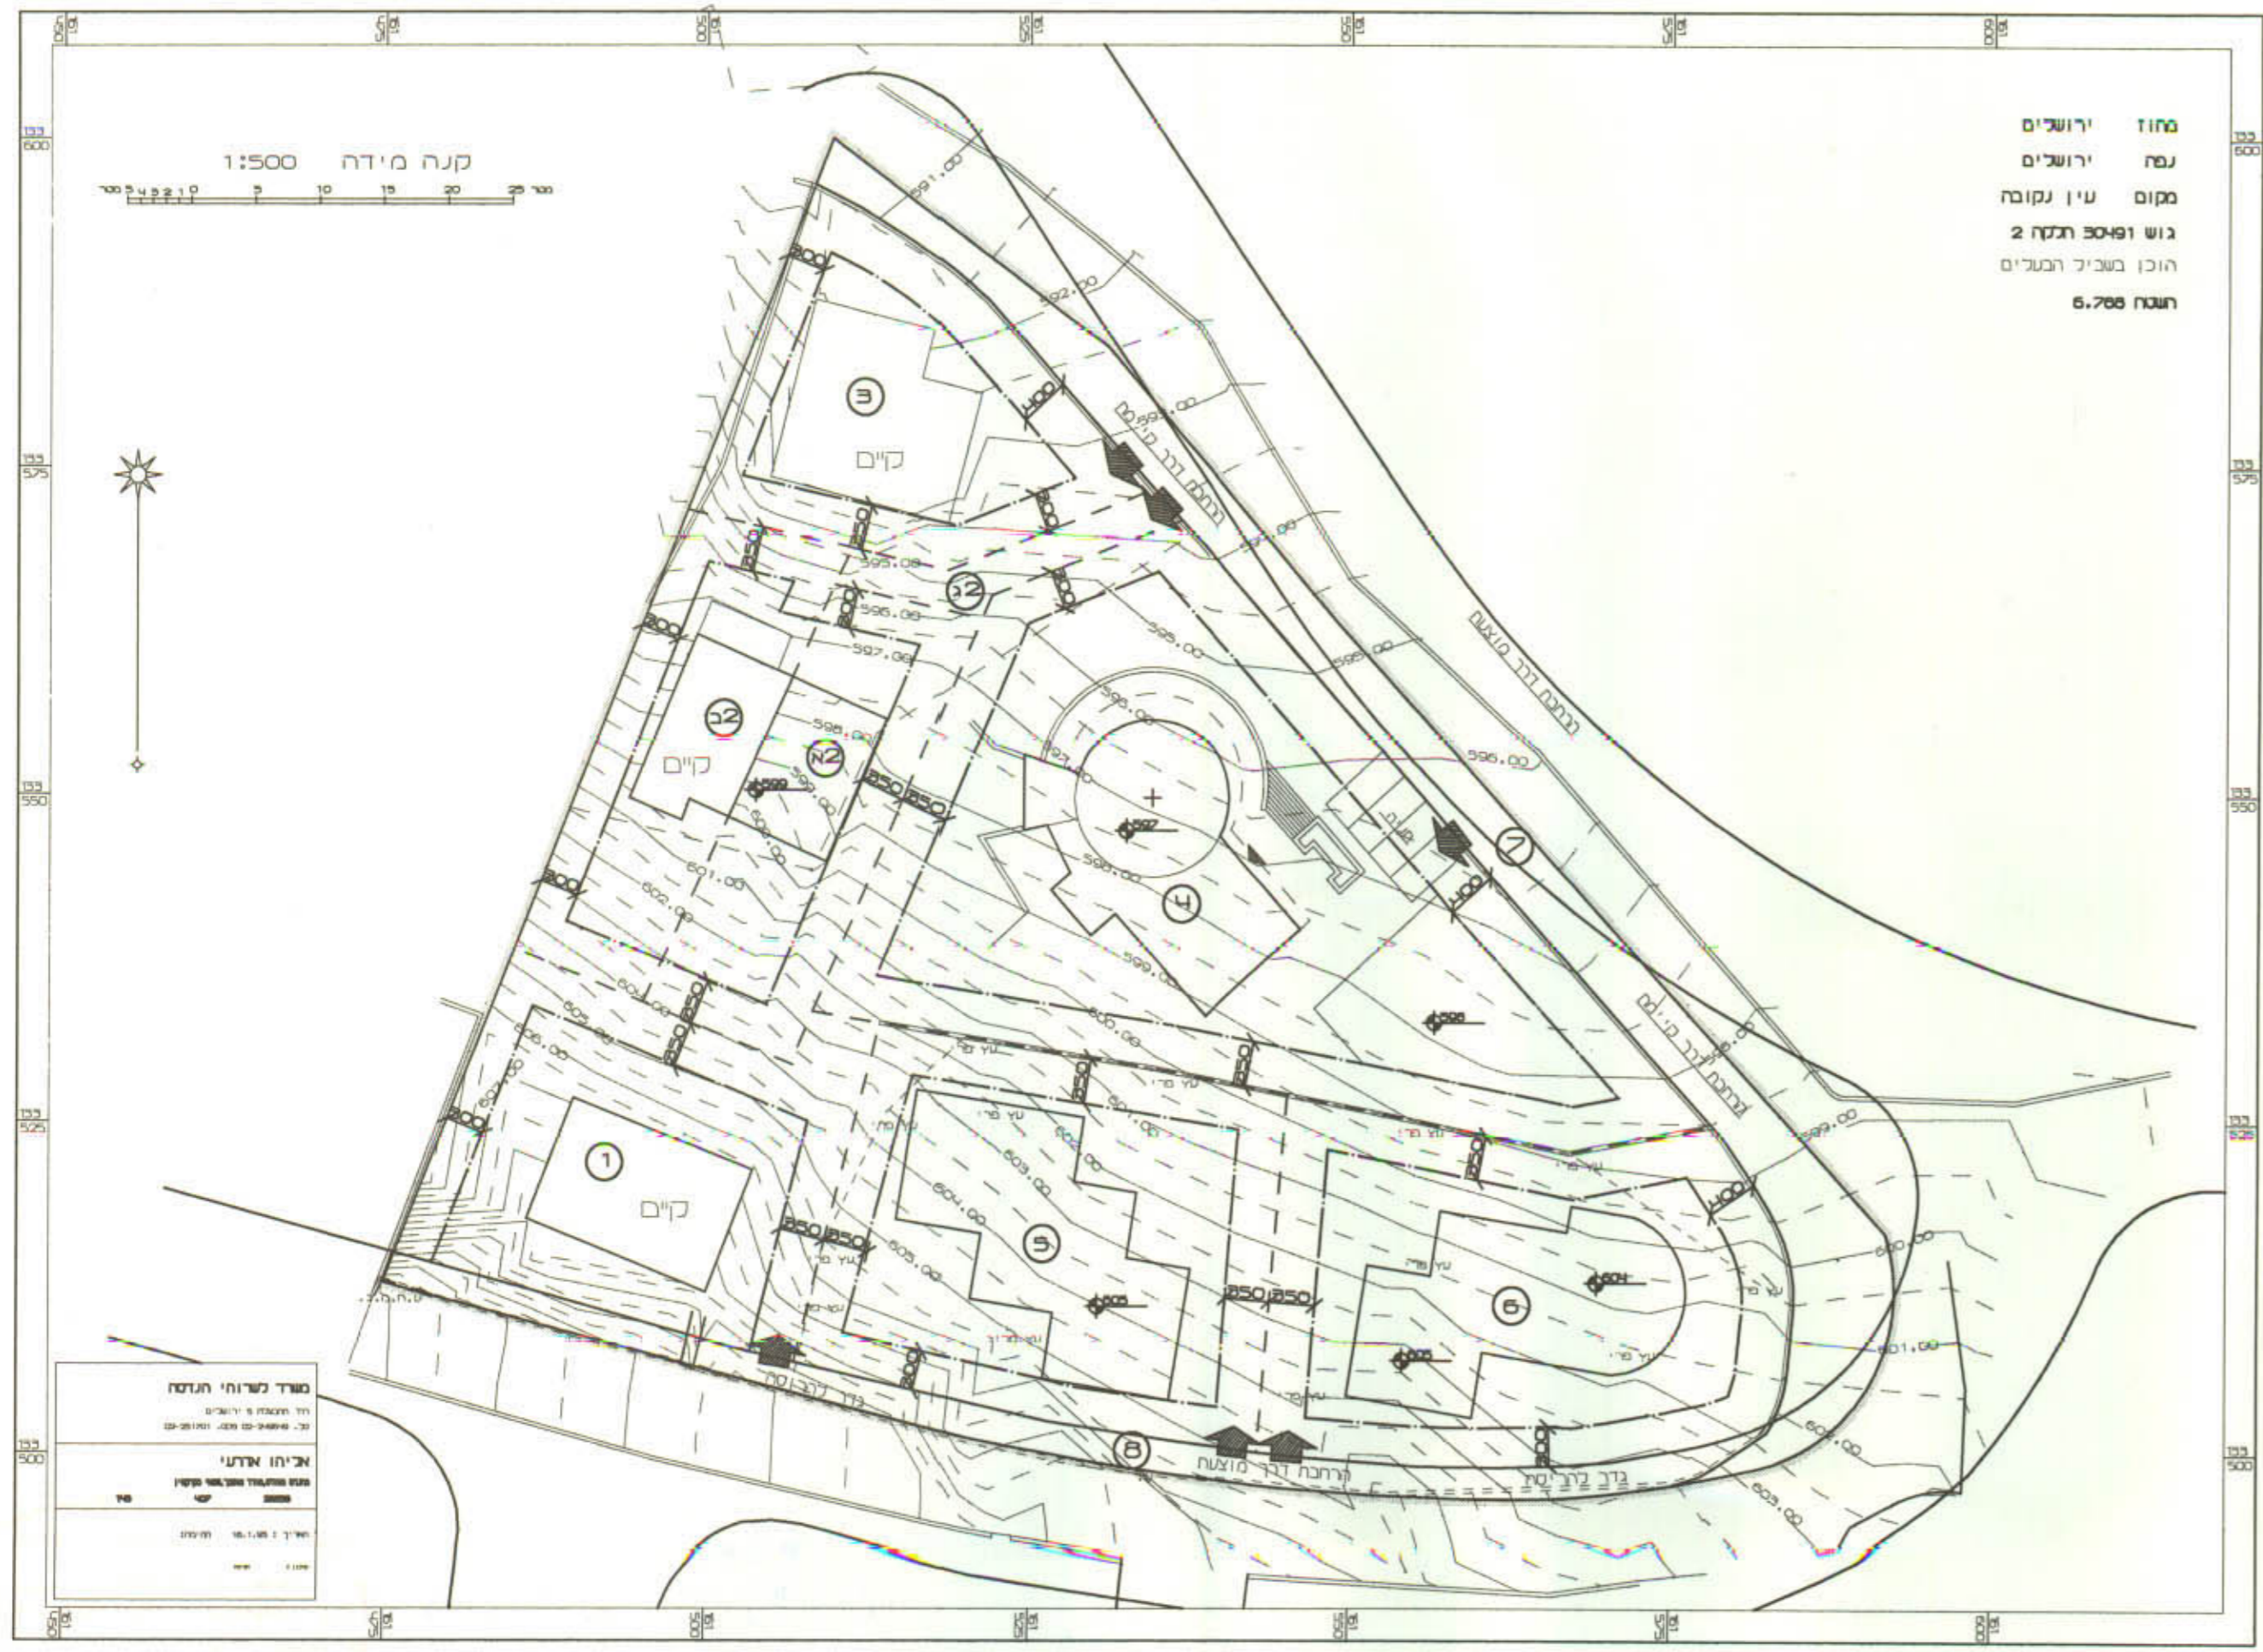

מחוז ירושלים
מרחב תכנון מקומי מטה-יהודה
תכנית מפורטת מס. מי/867

שינוי לתכנית מתאר מקומית מי/300 עין-ראפה ועין-נקובה

ניסוח בינוי
ק.מ. 1:500

משרד הפנים מחוז ירושלים
אישור תכנית מס. מי/864
הועדה המחוזית החליטה לאשר את התכנית
בשיובה מס. 6199 ביום 15.4.99
המזכיר הכללי ירד הועדה

הועדה המחוזית לתכנון ובינוי
מטה יהודה
תכנית מס. מי/867
הועדה המסדומית בשיובה מס. 5
מיום 2.3.96 החליטה להמליץ
להפקיד את הועמדת התכנית לעיני
הממשלה

מקרא:
גבול התכנית
כניסה לתכנית רכב

משרד הפנים מחוז ירושלים
הפקדת תכנית מס. מי/867
הועדה המחוזית החליטה להפקיד את התכנית
בשיובה מס. 10147 ביום 15.9.97
המזכיר הכללי ירד הועדה