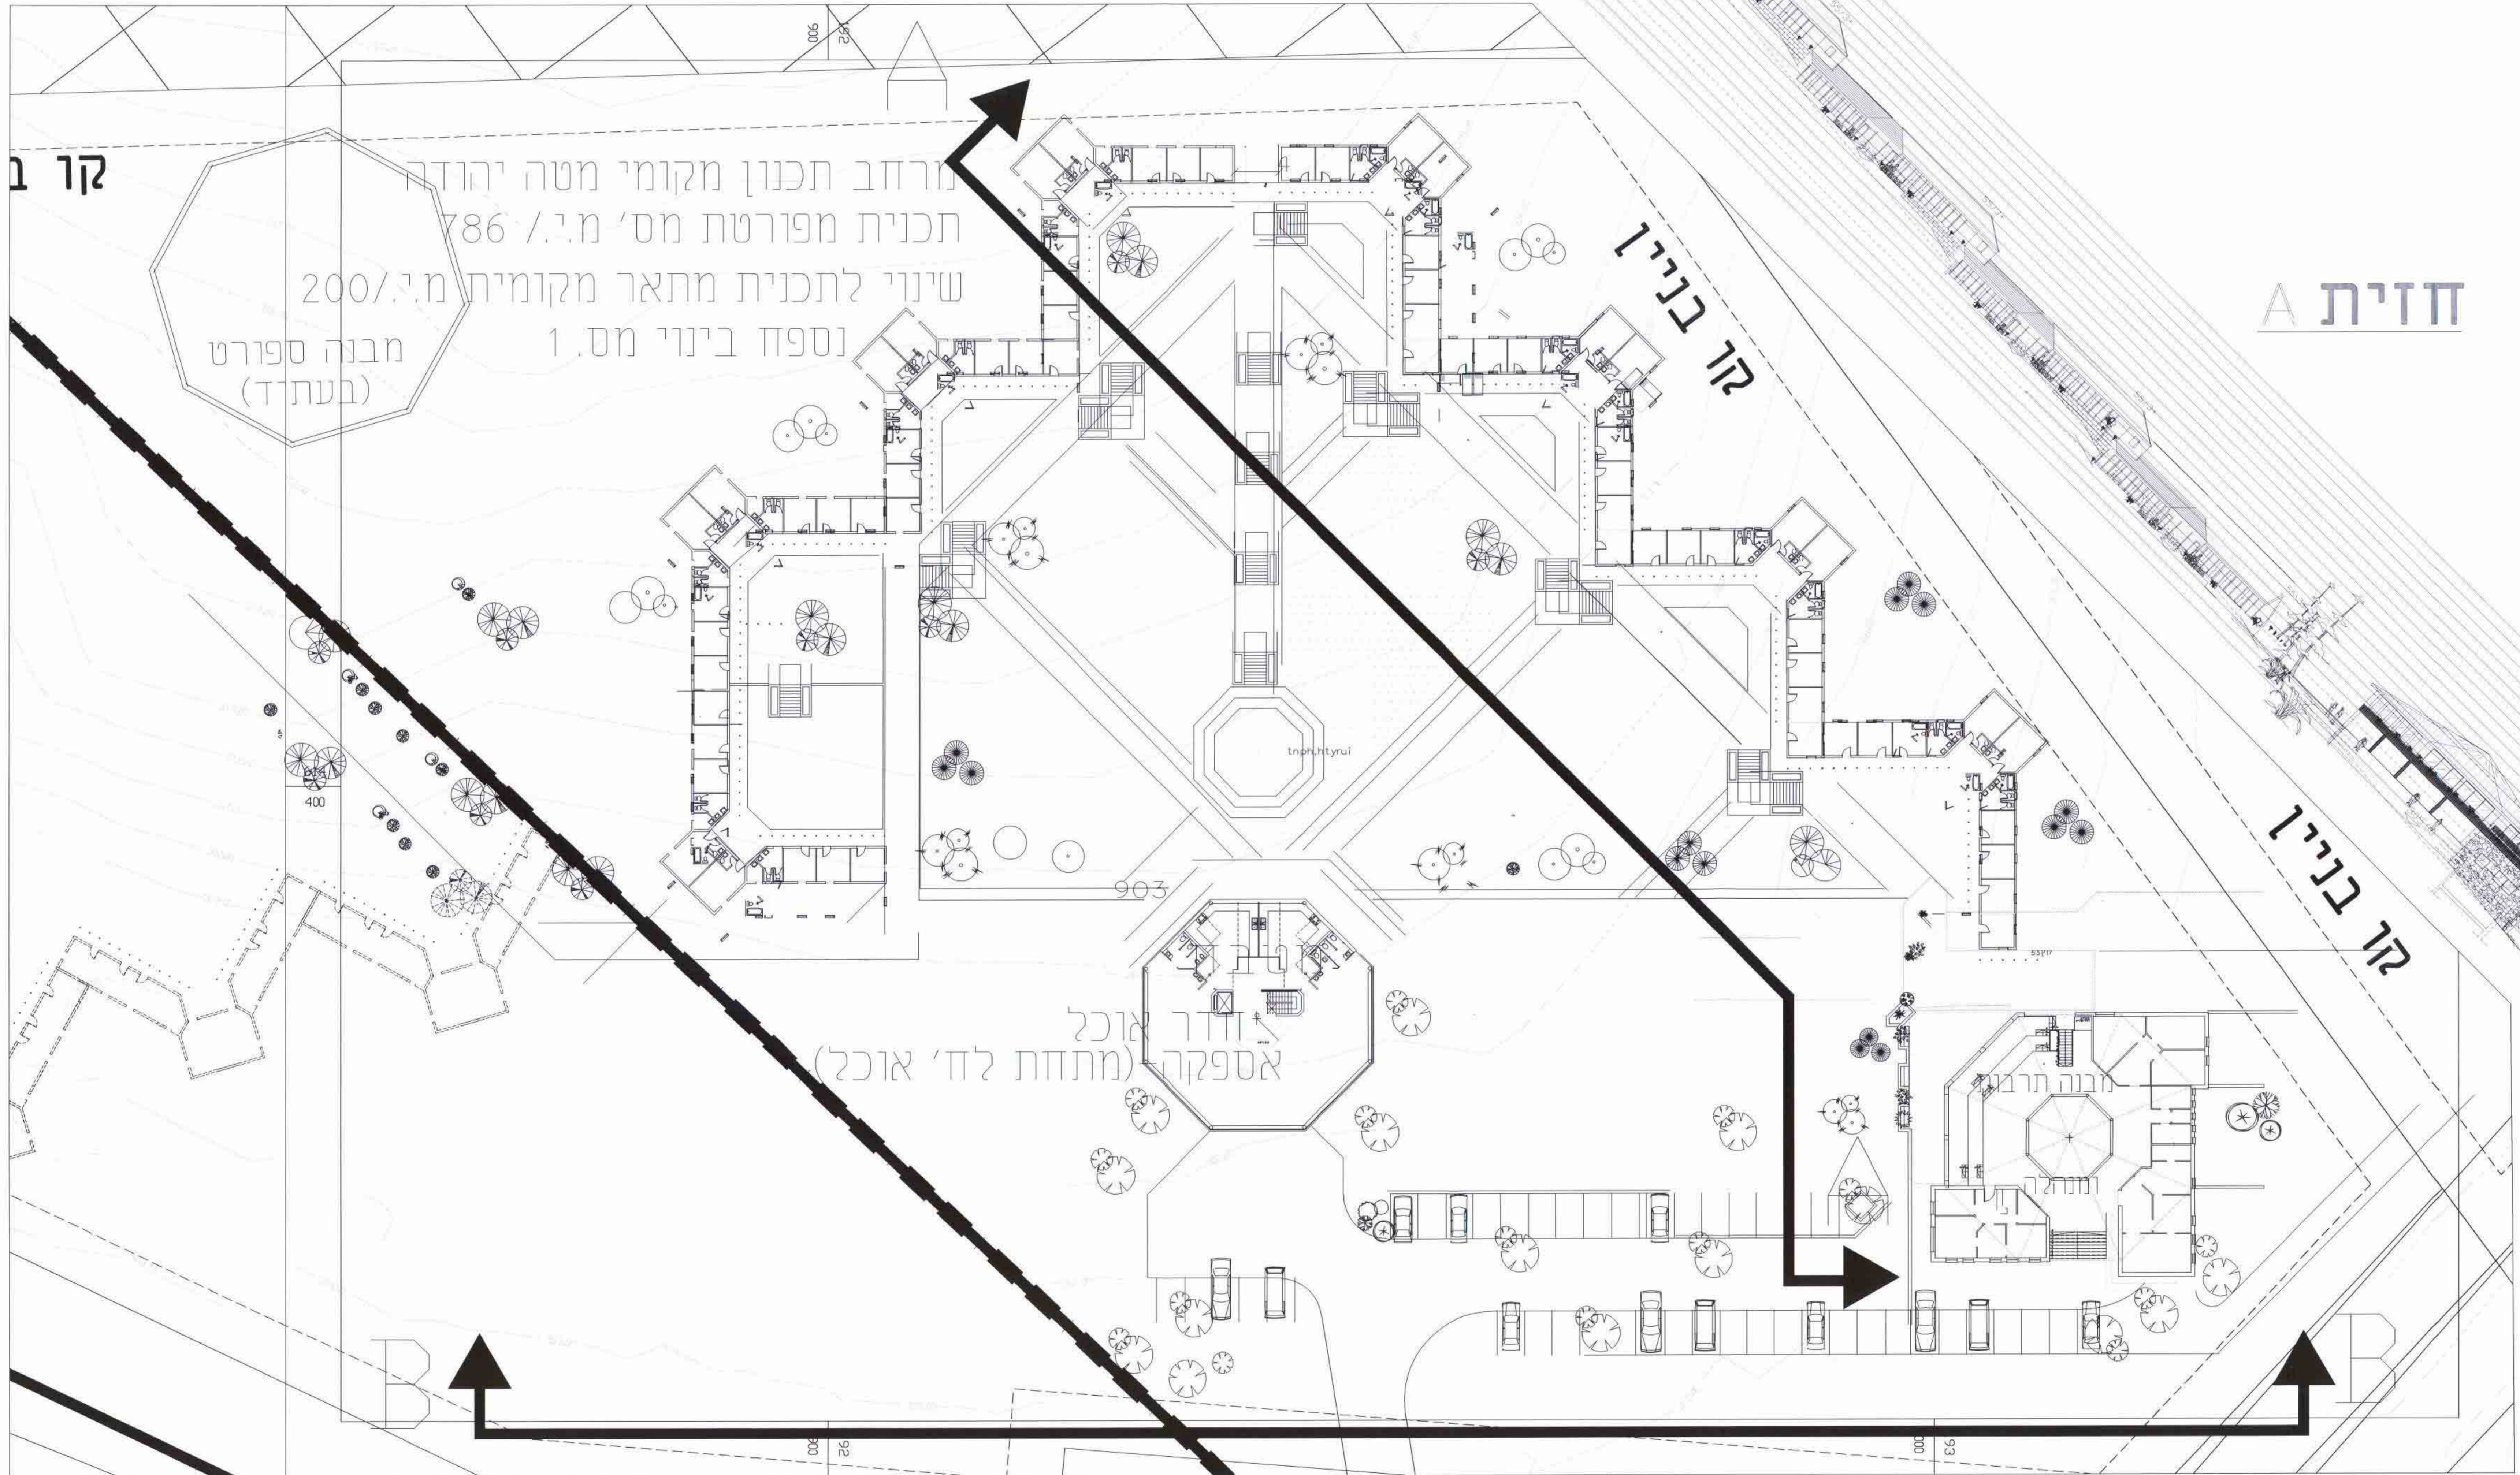

תכנית בנינו

נספח בנינו

כפר גמילה זהרים

קנ"מ: 1:250

מנוב
ד"ר יחיאל
02-5480744