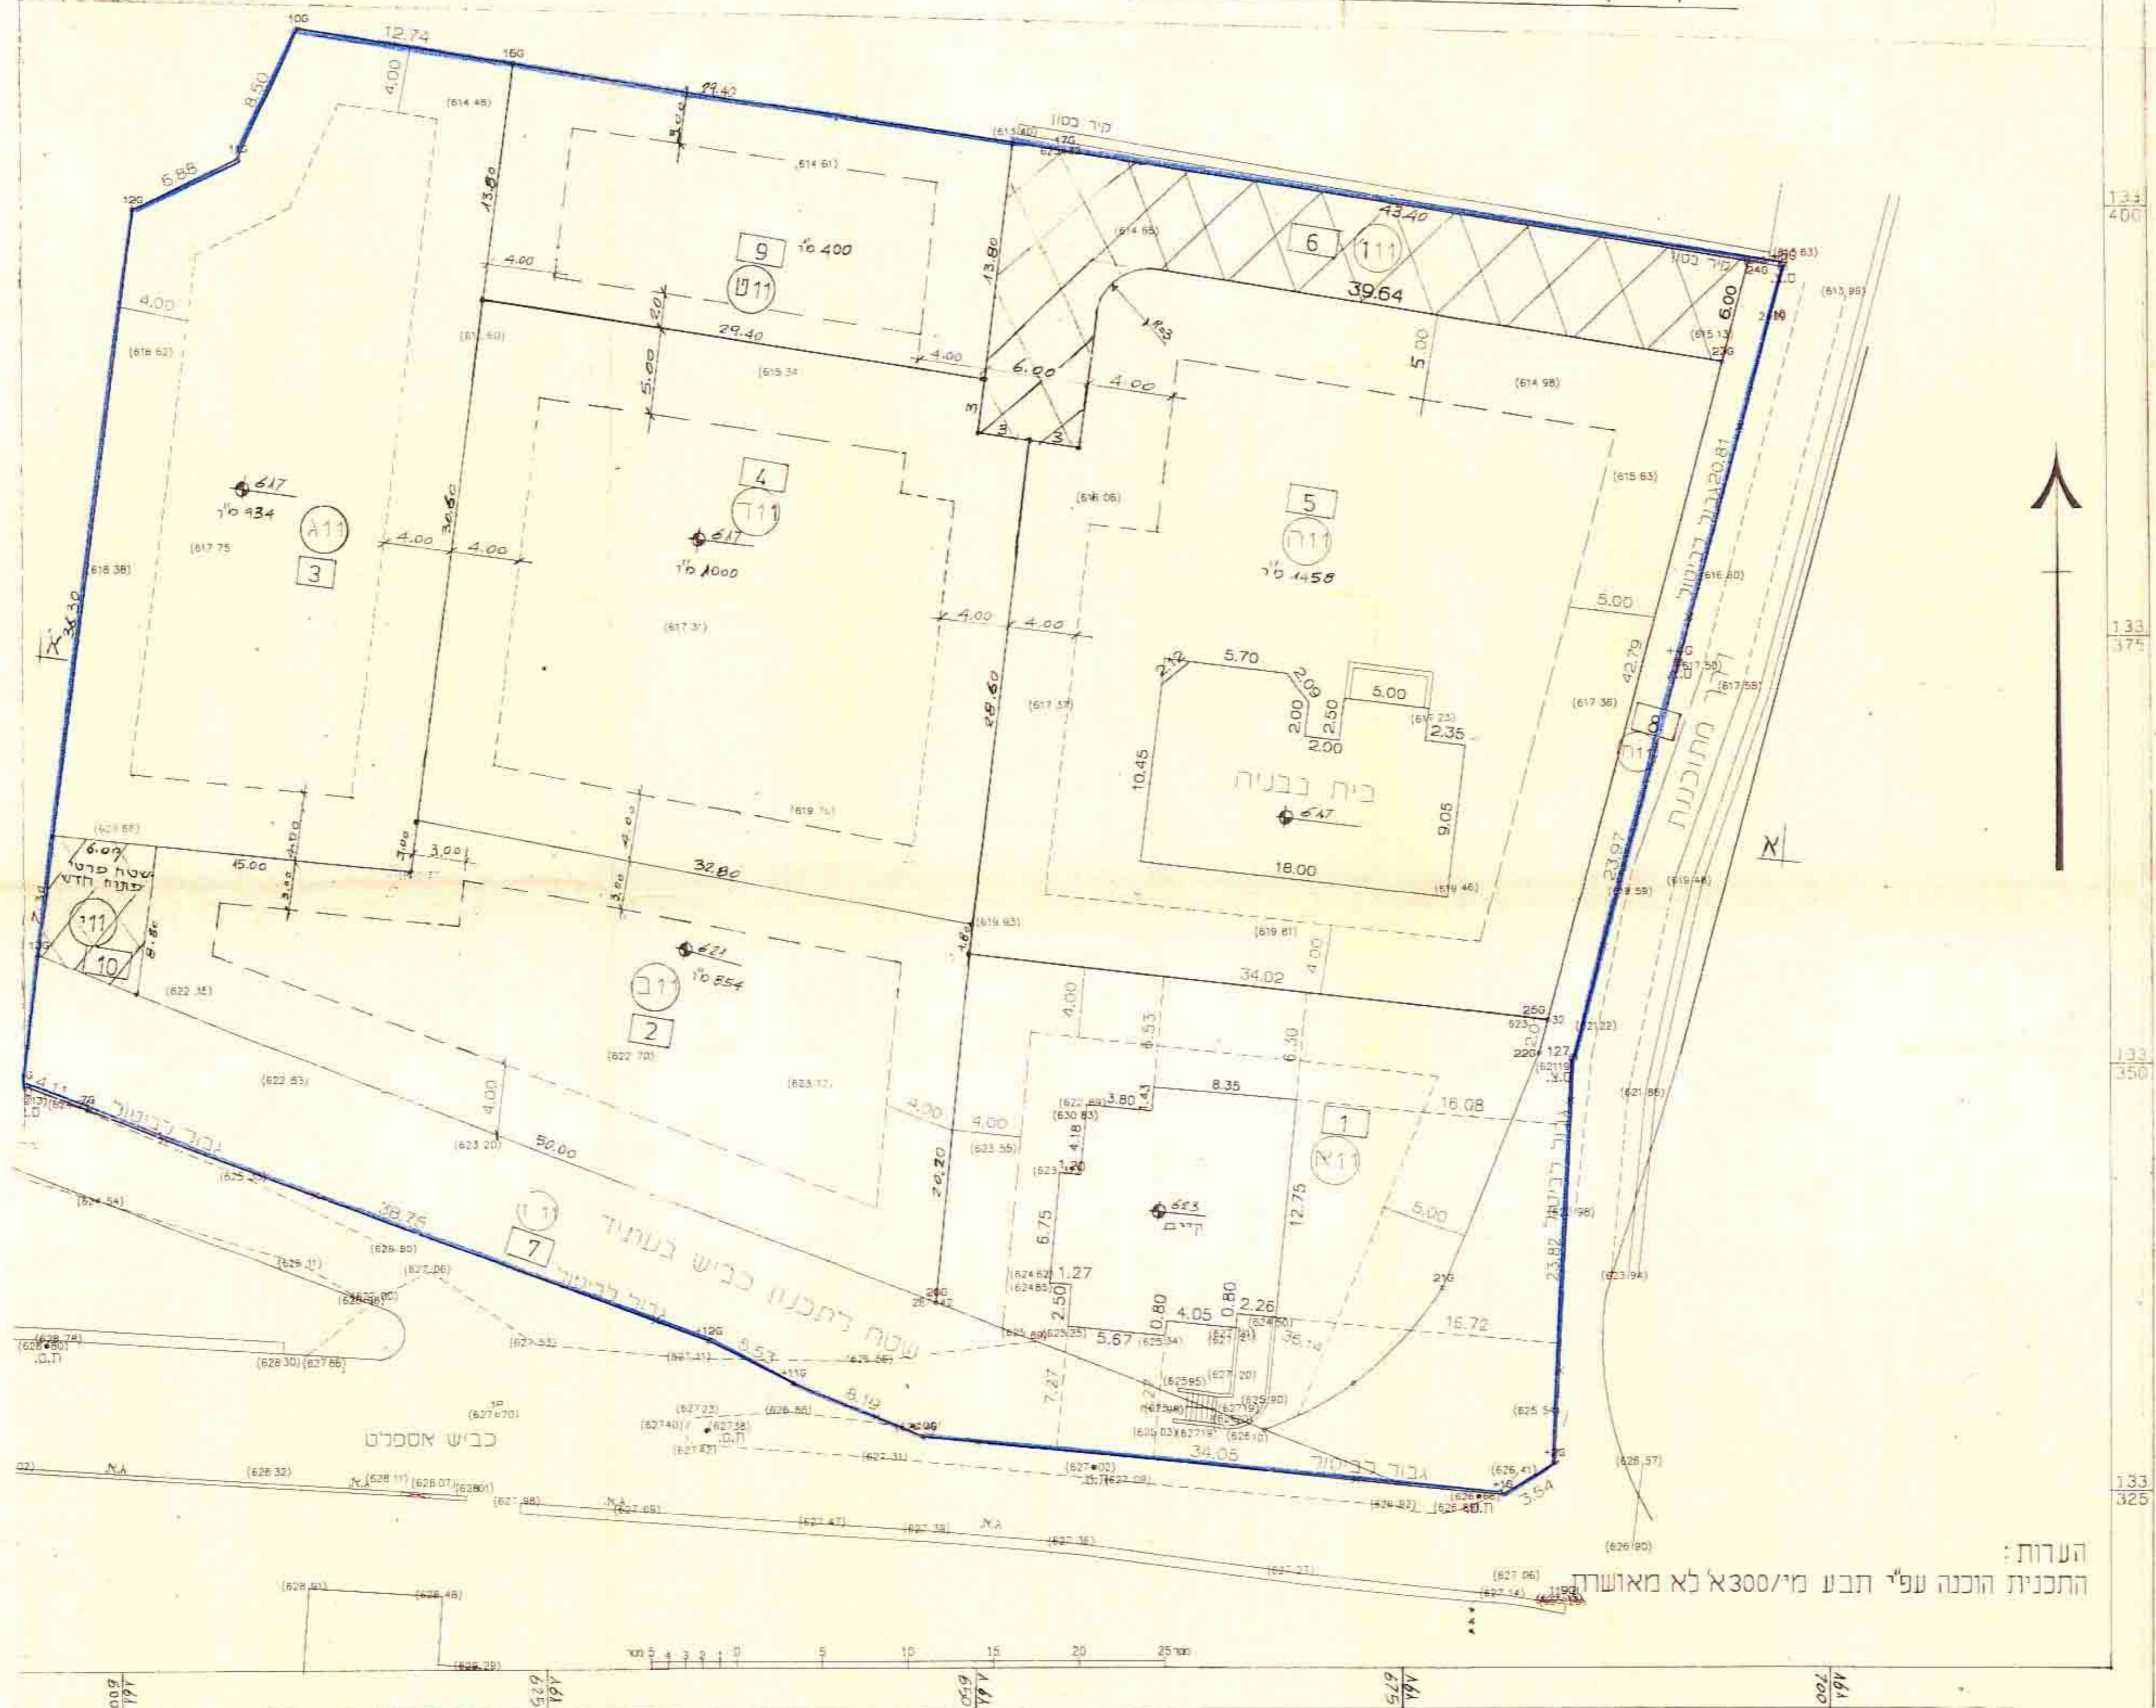

נספח בינוי

לתכנית מס' מי/892 א'

שינוי לתכנית מס' מי/300 מי/200 מי/892.

מקום:

עין בקובה 11

גרש - 30491

חלקה - 11

שטח - 6539 מ"ר

יום - עודאללה מחמד דים מחמוד

בעל הקרקע - עודאללה מחמד דים מחמוד
ווליד מוחמד

המתכנן - איטח מוריס/ מרדכי חורש

מד"ב חורש
מתכנן ערים
מס' רשיון 00072

חתך עקרוט בציר א א' ק.מ 1:250

133
400
133
375
133
350
133
325