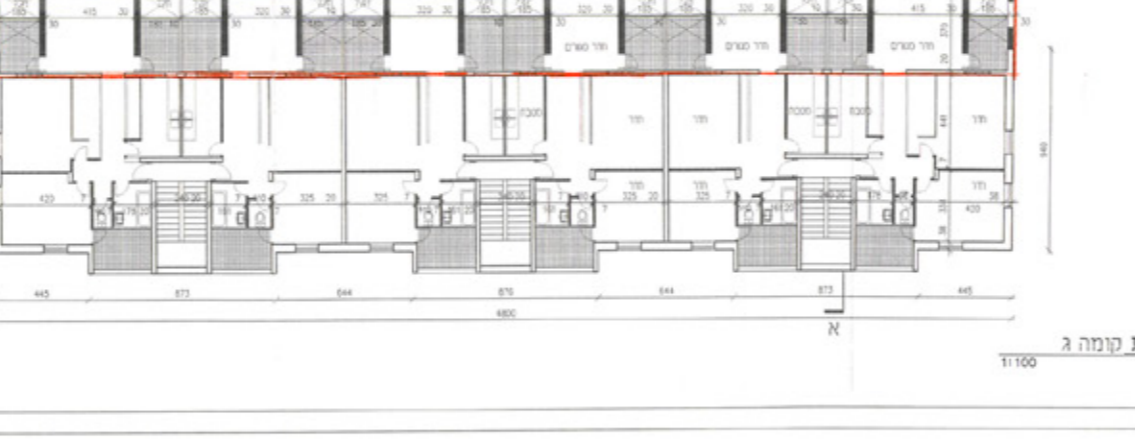

3 חכנית נומח ג

מקרא:
קר קים
קר חדש