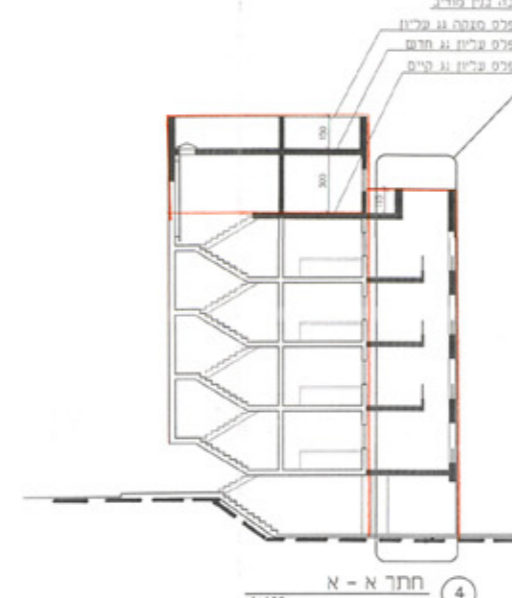

חכנית מס' 5347
 חכנית בני לרחבת דוד
 חכנית מס' 4 רח' בגנת שאול 9
 נסמח מס' 4
 ק.מ.: 1:10, 1:20, 1:100, 1:250

1 חכנית נומח סרקע - מצב קיים

2 חכנית נומח טיפוחית - מצב קיים

3 חזית צפנית - מצב קיים

4 חזית א-א - מצב קיים

2 חכנית נומח סרקע

1 חכנית נומח א

2 חכנית נומח ב

3 חכנית נומח ג

מקרא:
 קר קים
 קר חדש

1 חכנית נומח ד

2 חכנית נומח ה

3 חזית צפנית

4 חזית א-א

2

3

4

1 פרט - חזית