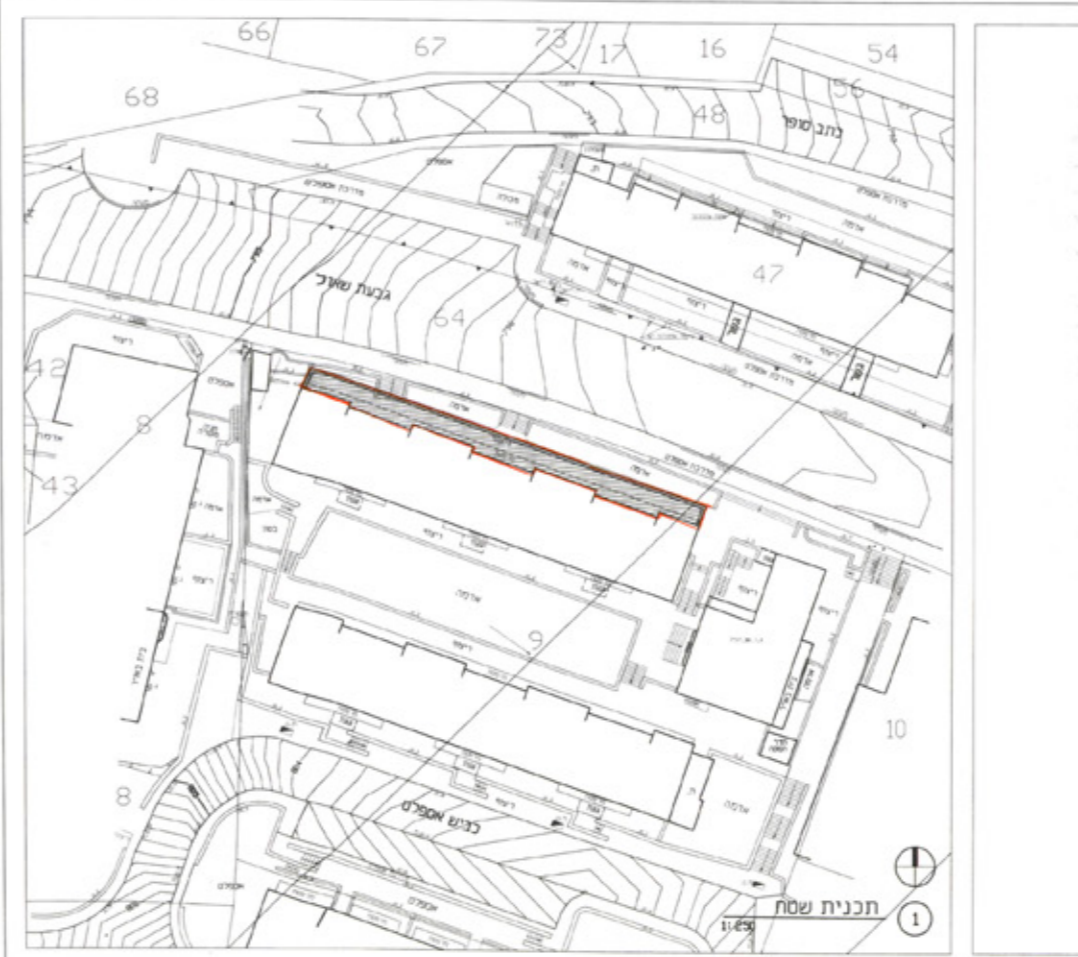

חכנית מס' 5347
 חכנית בני לרחבת דוד
 חכנית מס' 4 רח' בגנת שאול 9
 נסמח מס' 4
 ק.מ.: 1:10, 1:20, 1:100, 1:250

1 חכנית נומח סרקע - מצב קיים

2 חכנית נומח טיפוחית - מצב קיים

3 חזית צפנית - מצב קיים

4 חזית א-א - מצב קיים

2 חכנית נומח סרקע

1 חכנית נומח א

2 חכנית נומח ב

3 חכנית נומח ג

מקרא:
 קר קים
 קר חדש

1 חכנית נומח ד

2 חכנית נומח ה

3 חזית צפנית

4 חזית א-א

2

3

4

1 פרט - חזית