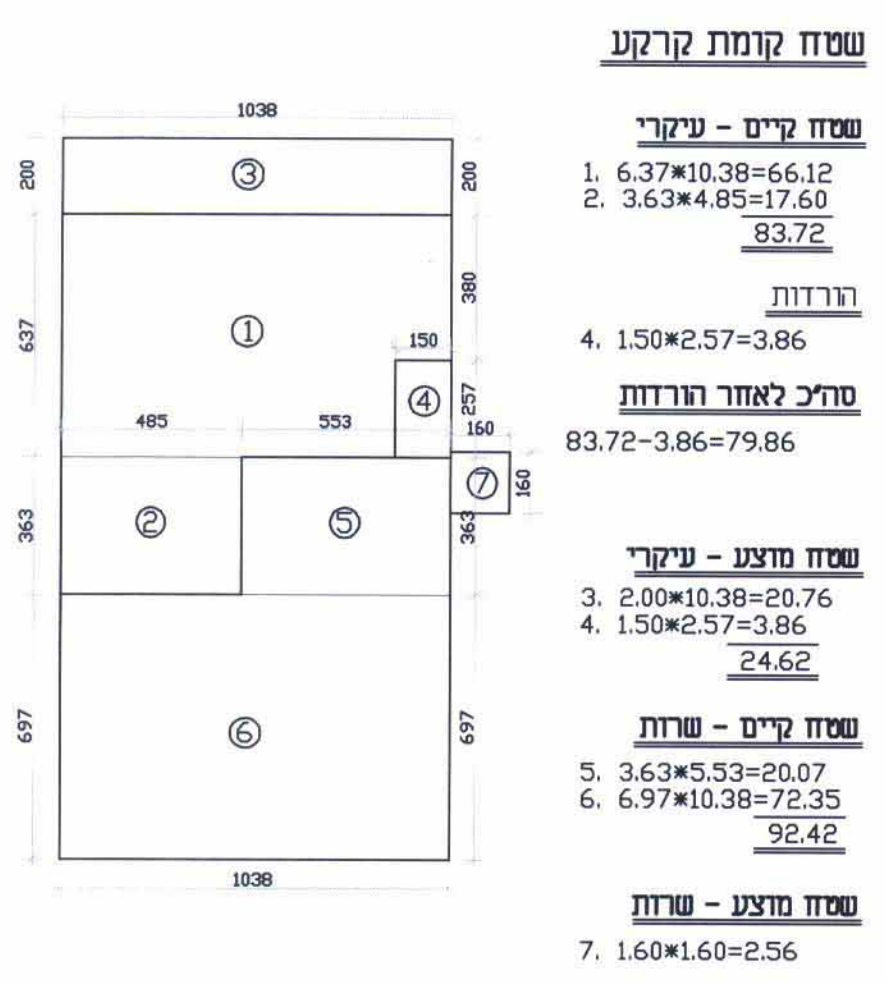

חישובי שטחים לתב"ע מס' 11477

4

05.11.2007
נתקבל

משרד הפנים מרחב תל אביב
אישור תכנית מס' 11477
הועדה המחוזית תלמיטה לאשר את התכנית
בנייה מס' 25-107
מינהל תכנון יו"ר השדה

טבלת שטחים								
סה"כ			שטח מוצע			שטח מאושר		
סה"כ	שרות	עיקרי	סה"כ	שרות	עיקרי	סה"כ	שרות	עיקרי
817	129	688	330	36	294	487	93	394
117	117	—	24	24	—	93	93	—
934	246	688	354	60	294	580	186	394
								סה"כ