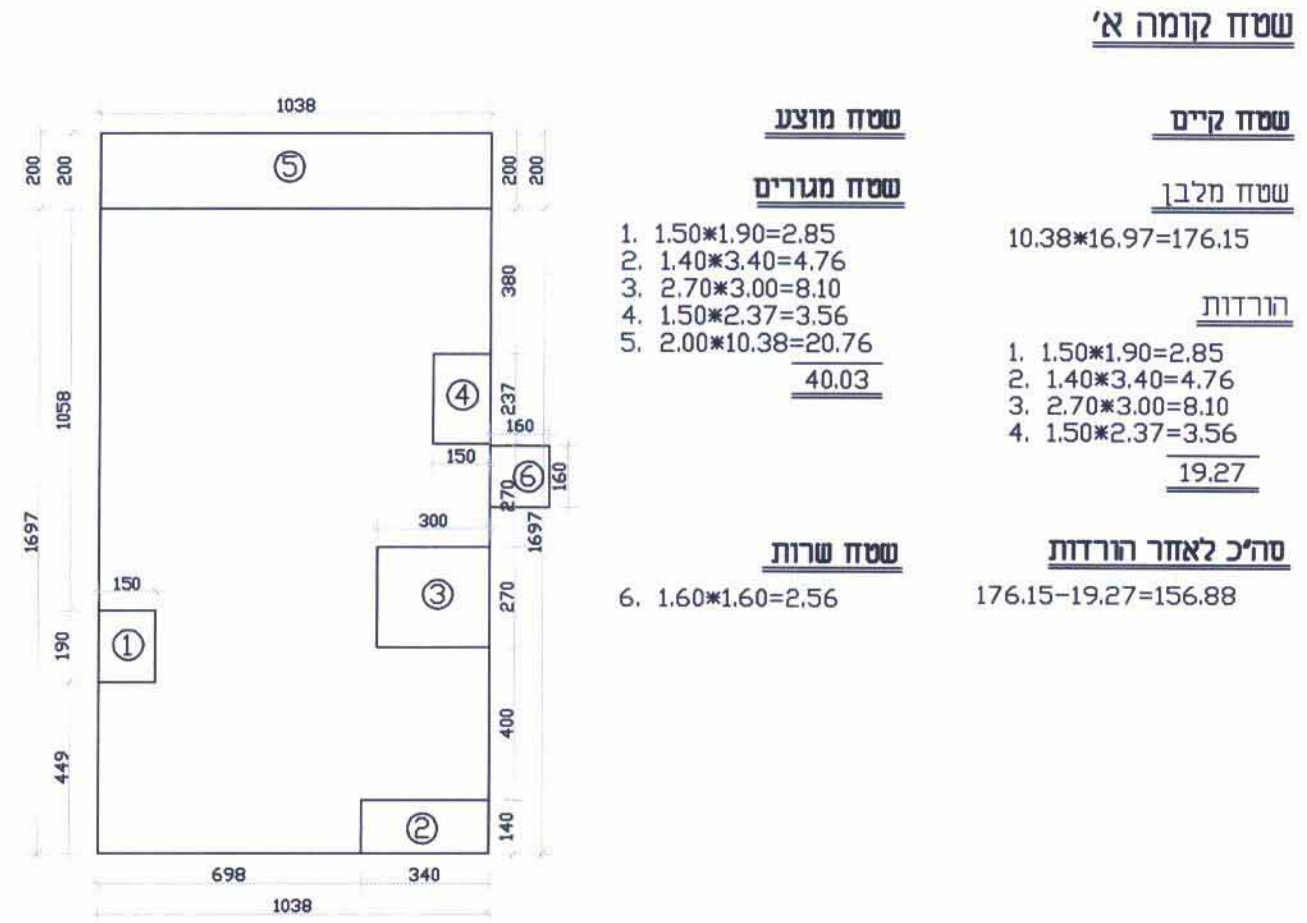

חישובי שטחים לתב"ע מס' 11477

4

05.11.2007
נתקבל

משרד הפנים מרחב תל אביב
אישור תכנית מס' 11477
הועדה המחוזית תלמיטה לאשר את התכנית
בנייה מס' 25-107
מינהל תכנון יו"ר השדה

טבלת שטחים								
סה"כ			שטח מוצע			שטח מאושר		
סה"כ	שרות	עיקרי	סה"כ	שרות	עיקרי	סה"כ	שרות	עיקרי
817	129	688	330	36	294	487	93	394
117	117	—	24	24	—	93	93	—
934	246	688	354	60	294	580	186	394
								סה"כ