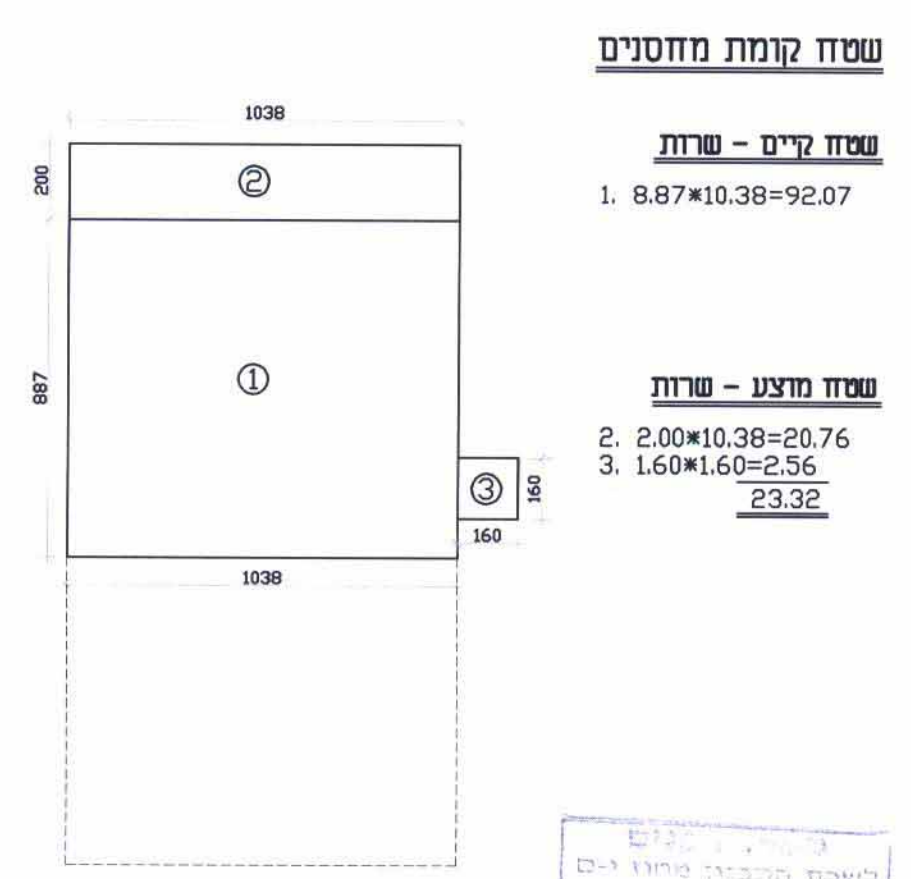

חישובי שטחים לתב"ע מס' 11477

4

05.11.2007
נתקבל

משרד הפנים מרחב תל אביב
אישור תכנית מס' 11477
הועדה המחוזית תלמיטה לאשר את התכנית
בנייה מס' 25-107
מינהל תכנון יו"ר השדה

טבלת שטחים								
סה"כ			שטח מוצע			שטח מאושר		
סה"כ	שרות	עיקרי	סה"כ	שרות	עיקרי	סה"כ	שרות	עיקרי
817	129	688	330	36	294	487	93	394
117	117	—	24	24	—	93	93	—
934	246	688	354	60	294	580	186	394
								סה"כ