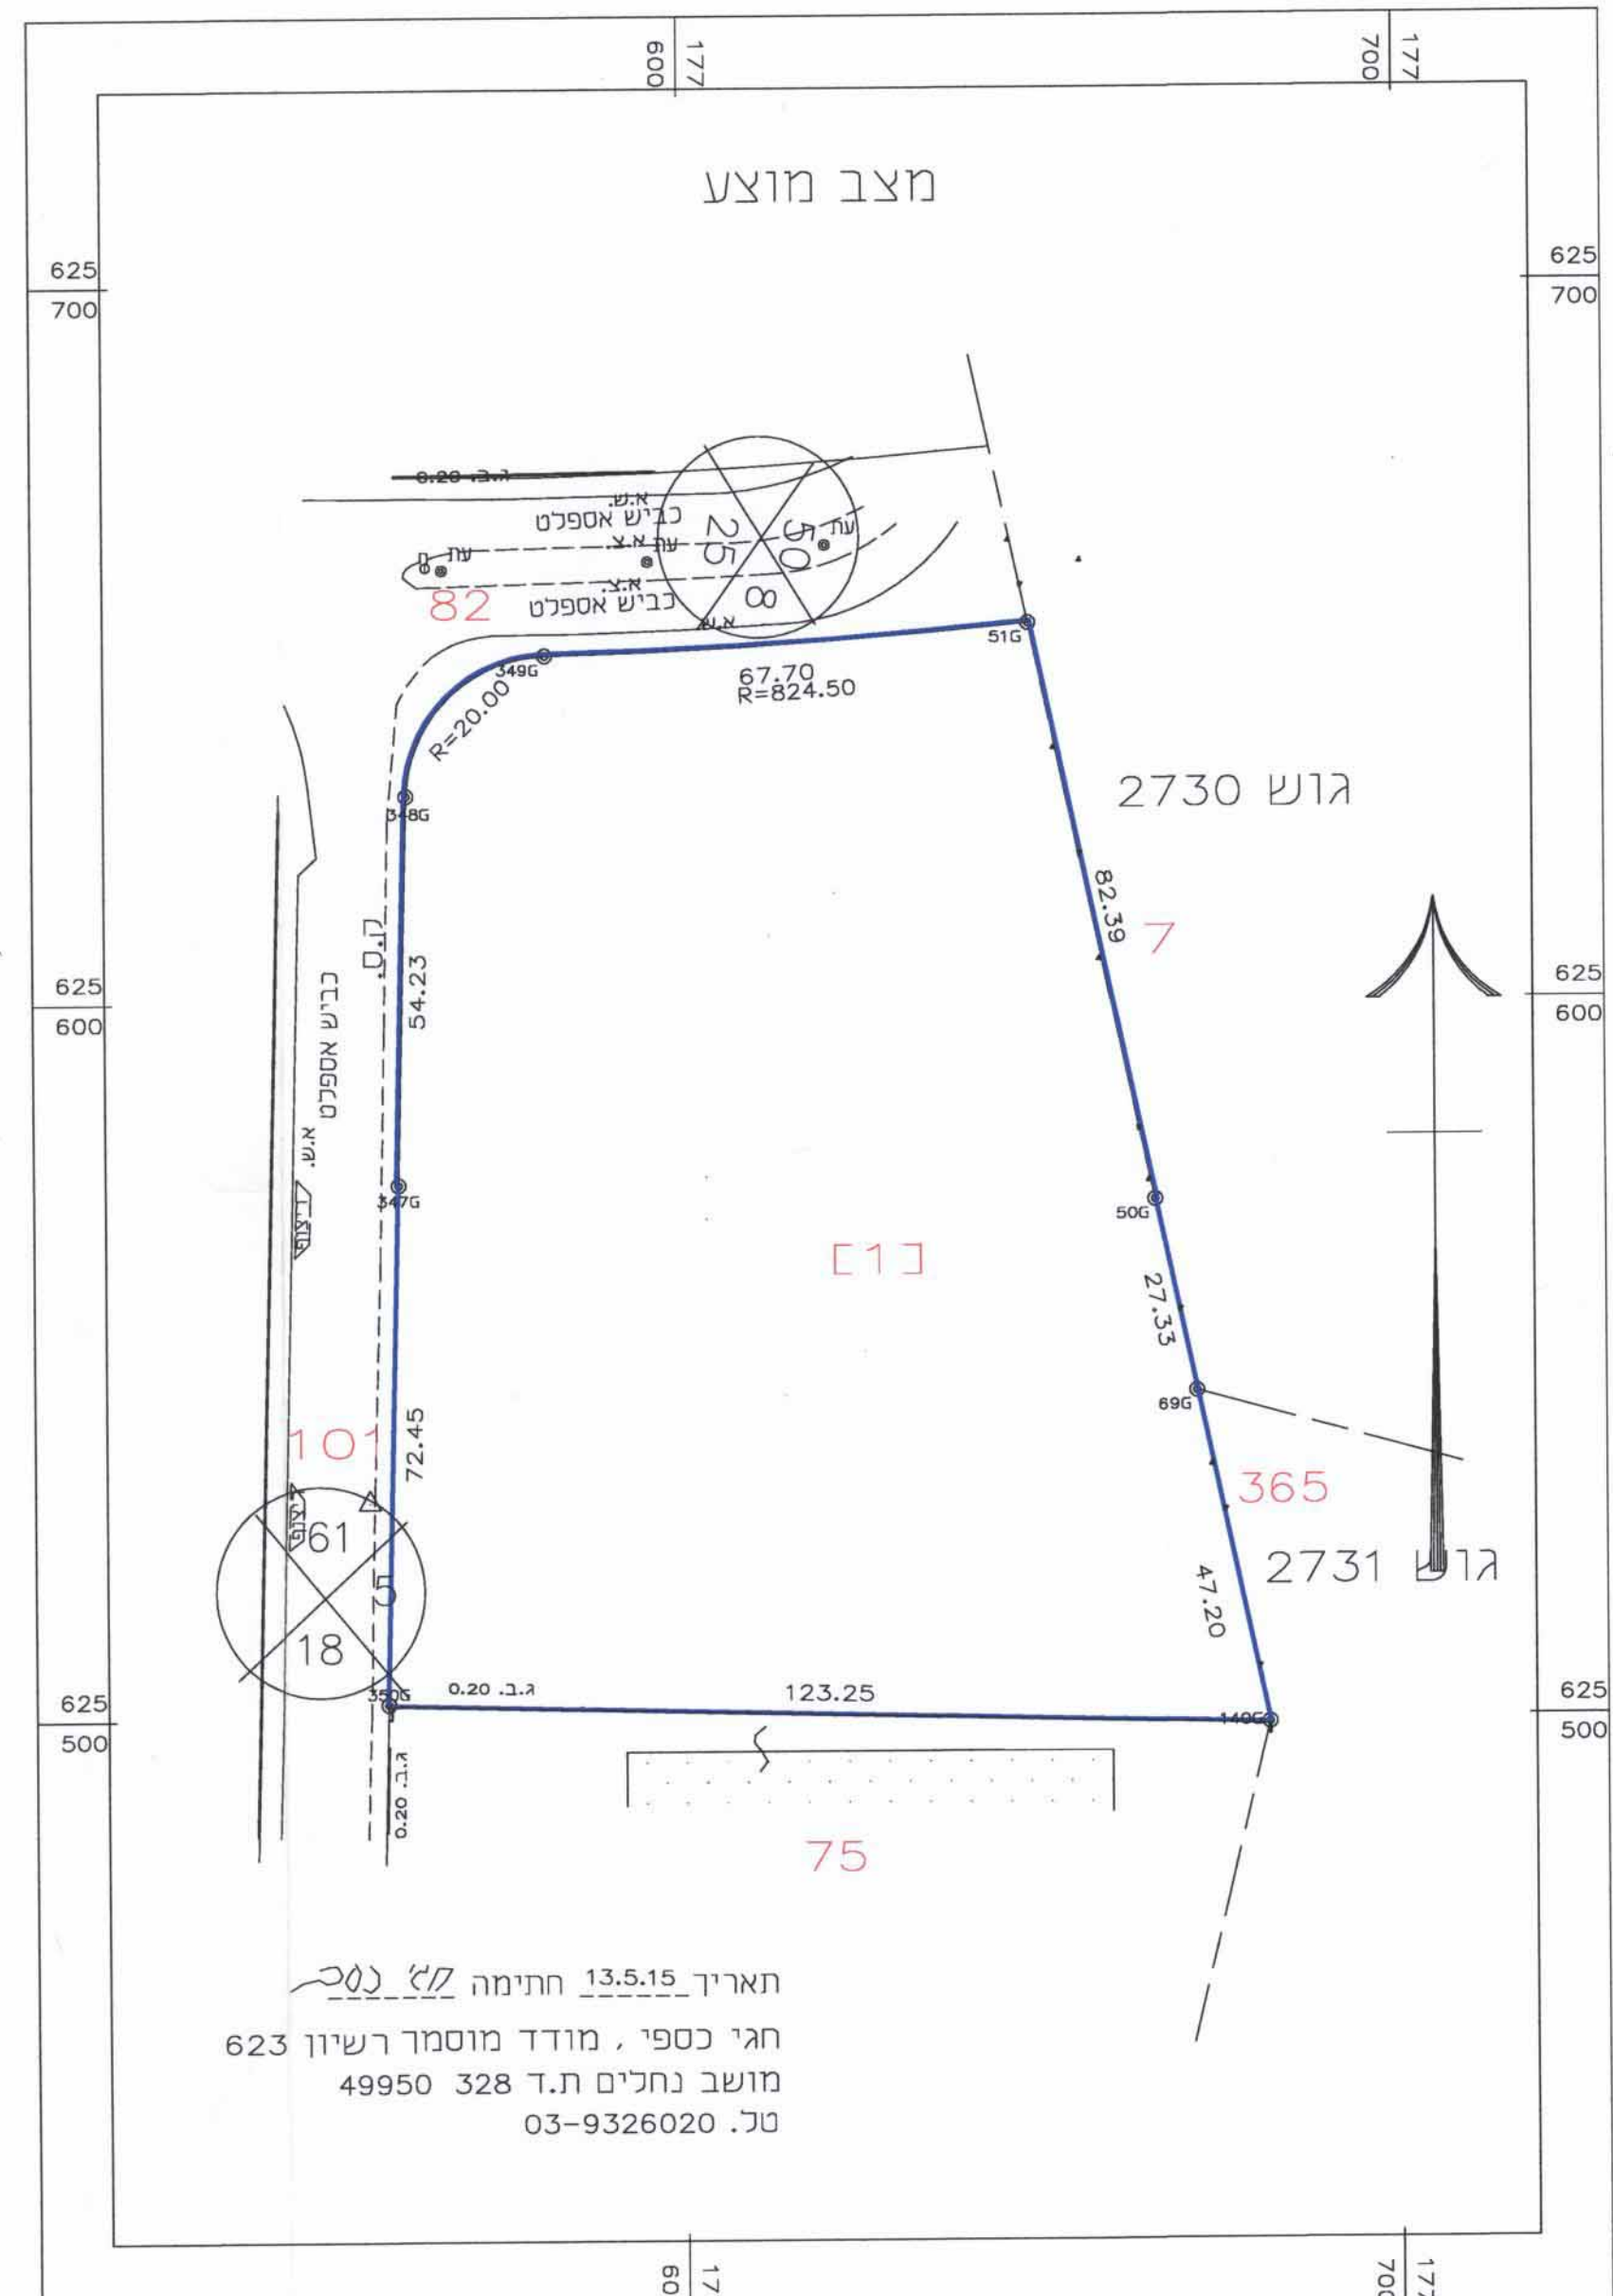

תאריך 13.5.15 חתימה חגי כספי
חגי כספי, מודד מוסמך רשיון 623
מושב נחלים ת.ד. 328 49950
טל. 03-9326020