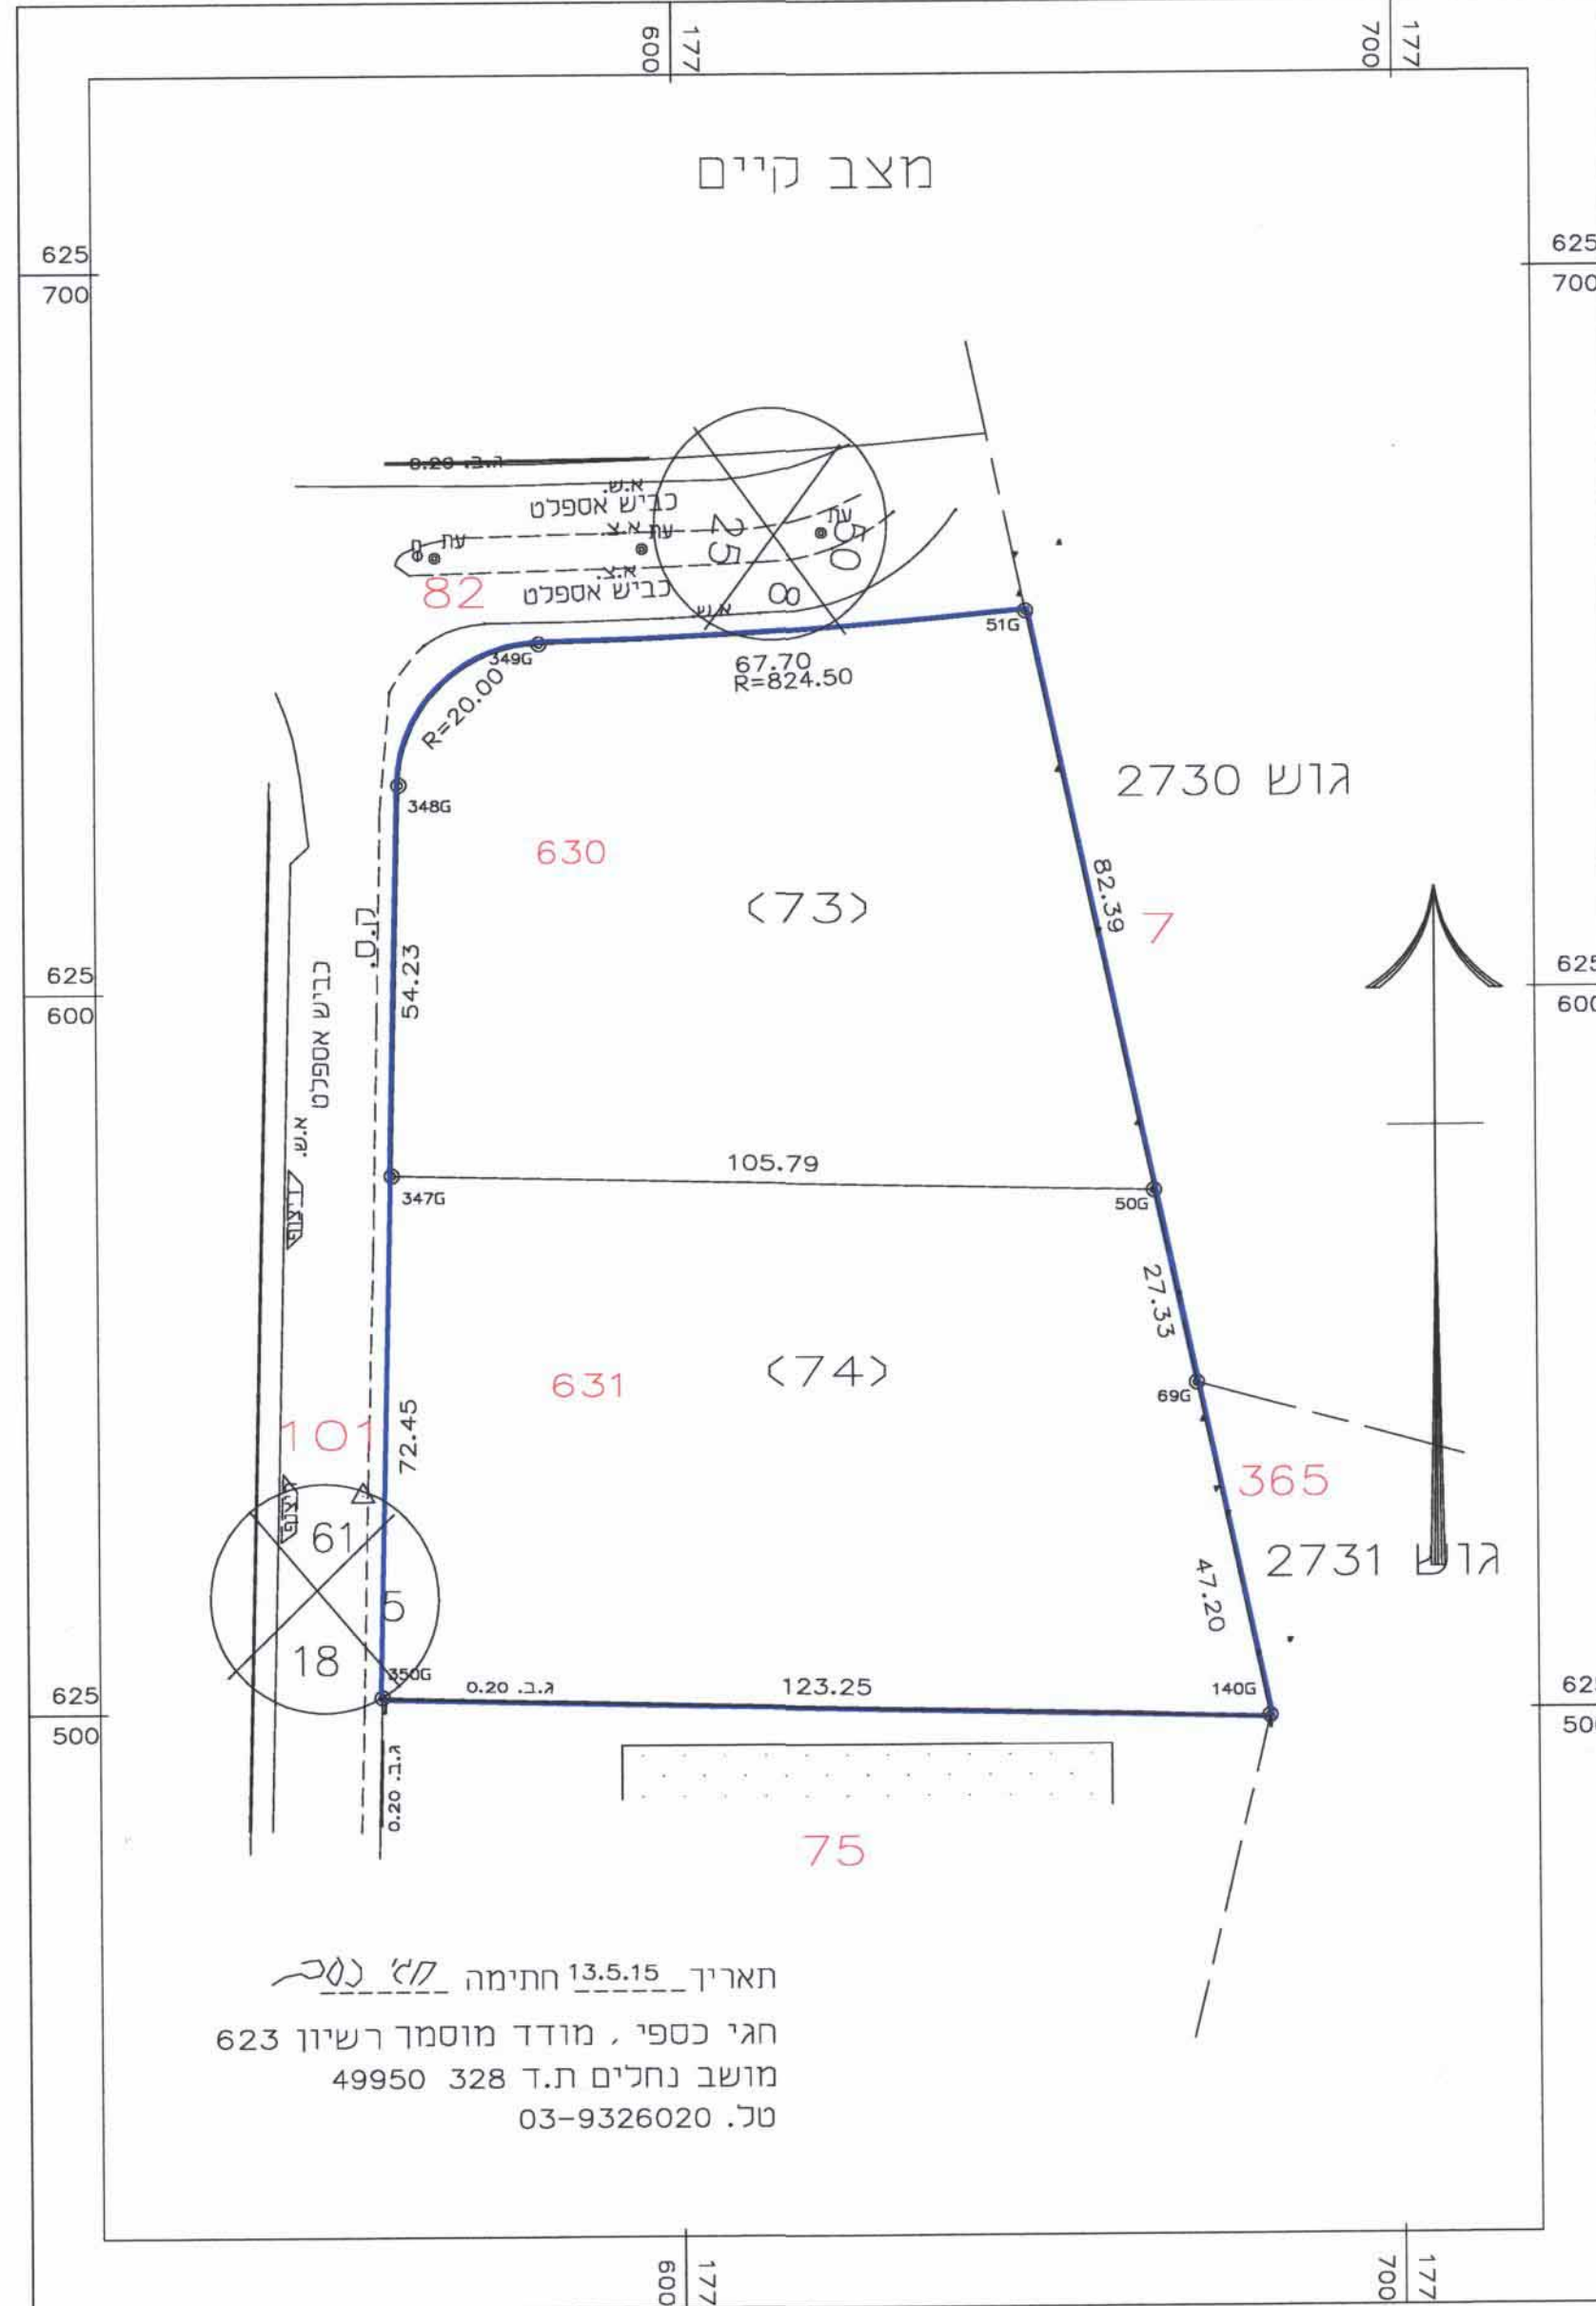

מרחב תכנון מקומי - קרית מלאכי
תשריט איחוד מגרשים בהסכמת בעלים
על בסיס תב"ע 166/03/18

נתקבל

08.07.2015

נוחלת הנדסה
עיריית קרית מלאכי

קנה מידה : 1:1000

מחוז : הדרום

נפה : אשקלון

מקום : קרית מלאכי

גוש : 2916

חלקה : 73.74

מגרש : 630.631

שטח התכנית : 15.550 ד'

יזום התכנית : בלאדי

בעל הקרקע : רמ"י

עורך התכנית : חגי כספי מודד מוסמך

תאריך : 20.01.2015

חתימות

יזום :

בעל קרקע :

עורך הבקשה : חגי כספי מודד מוסמך

עיריית קרית מלאכי

תרשים סביבה 1:10000

מחוז	מחוז	מחוז
מגרש שטח במ"ר	מגרש שטח במ"ר	מגרש שטח במ"ר
630	7264	1
631	8286	15550

מקרא

גבול התכנית

TIM\73-74MH

תאריך 13.5.15 חתימה חגי כספי
חגי כספי, מודד מוסמך רשיון 623
מושב נחלים ת.ד. 328 49950
טל. 03-9326020