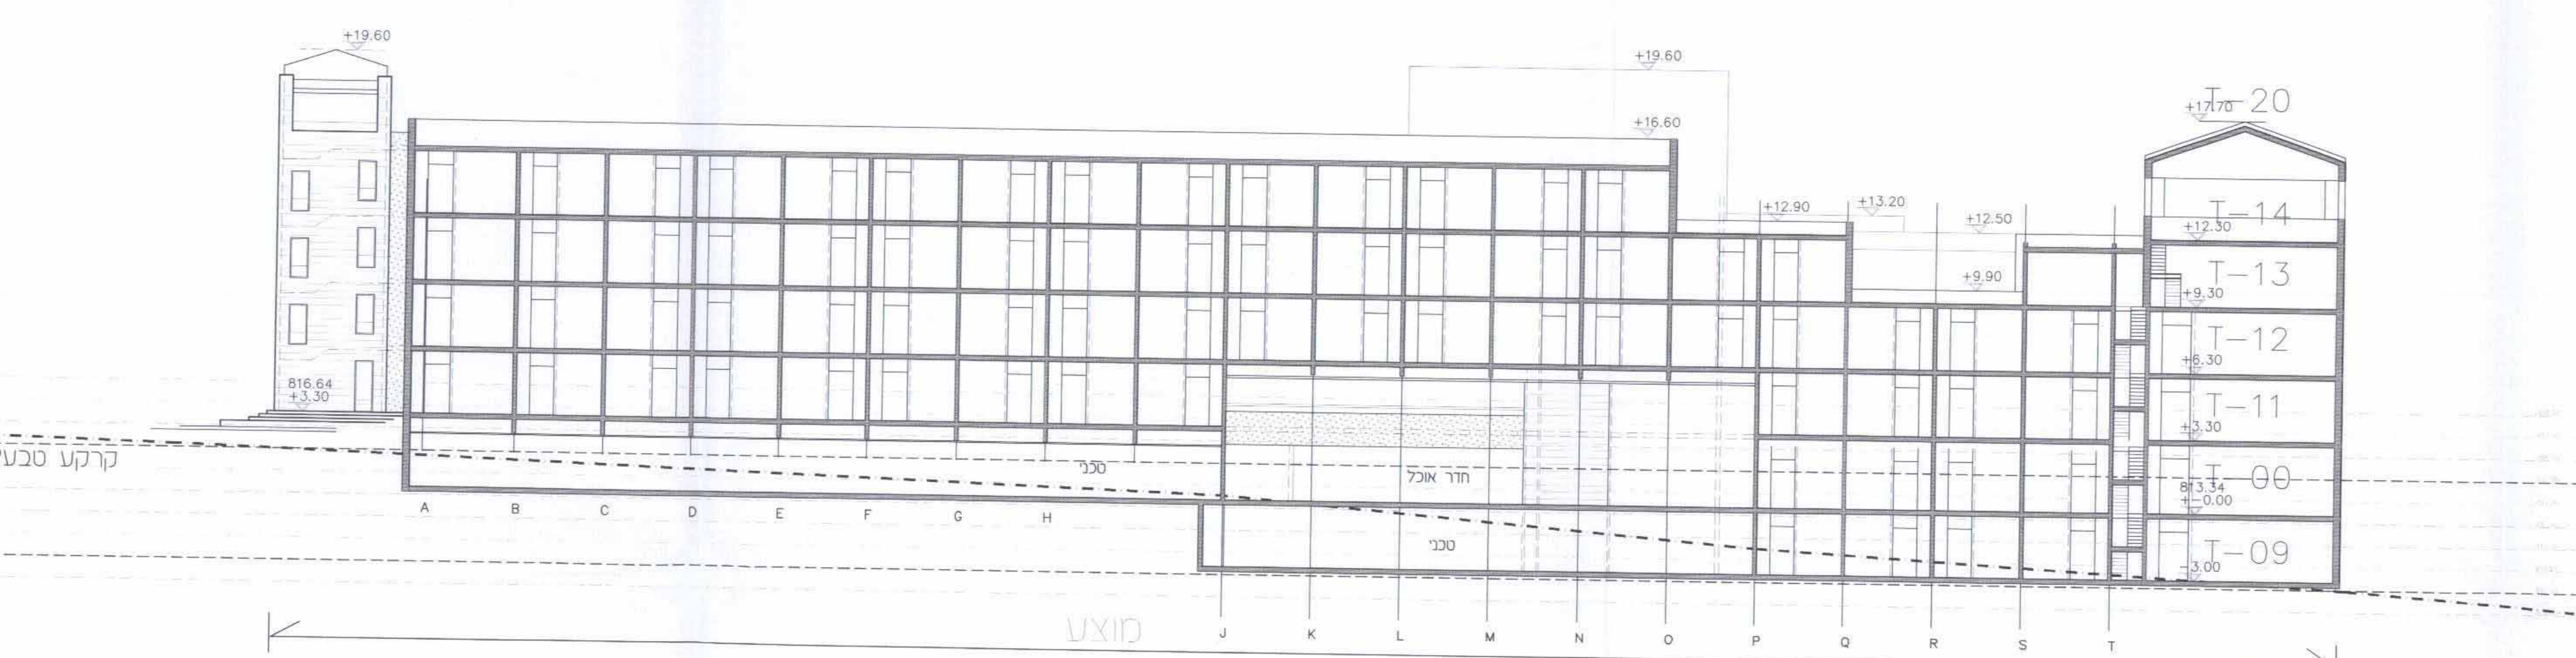

קנה מידה – 1:200
 היום – רמת רחל
 בעל הקרקע – מינהל מקרקעי ישראל
 המתכנן –
 דניאל בר קמה, א.ב.מתכננים בע"מ

חזית צפונית

חזית מערבית

חזית דרומית

חתך 1

חתך 2