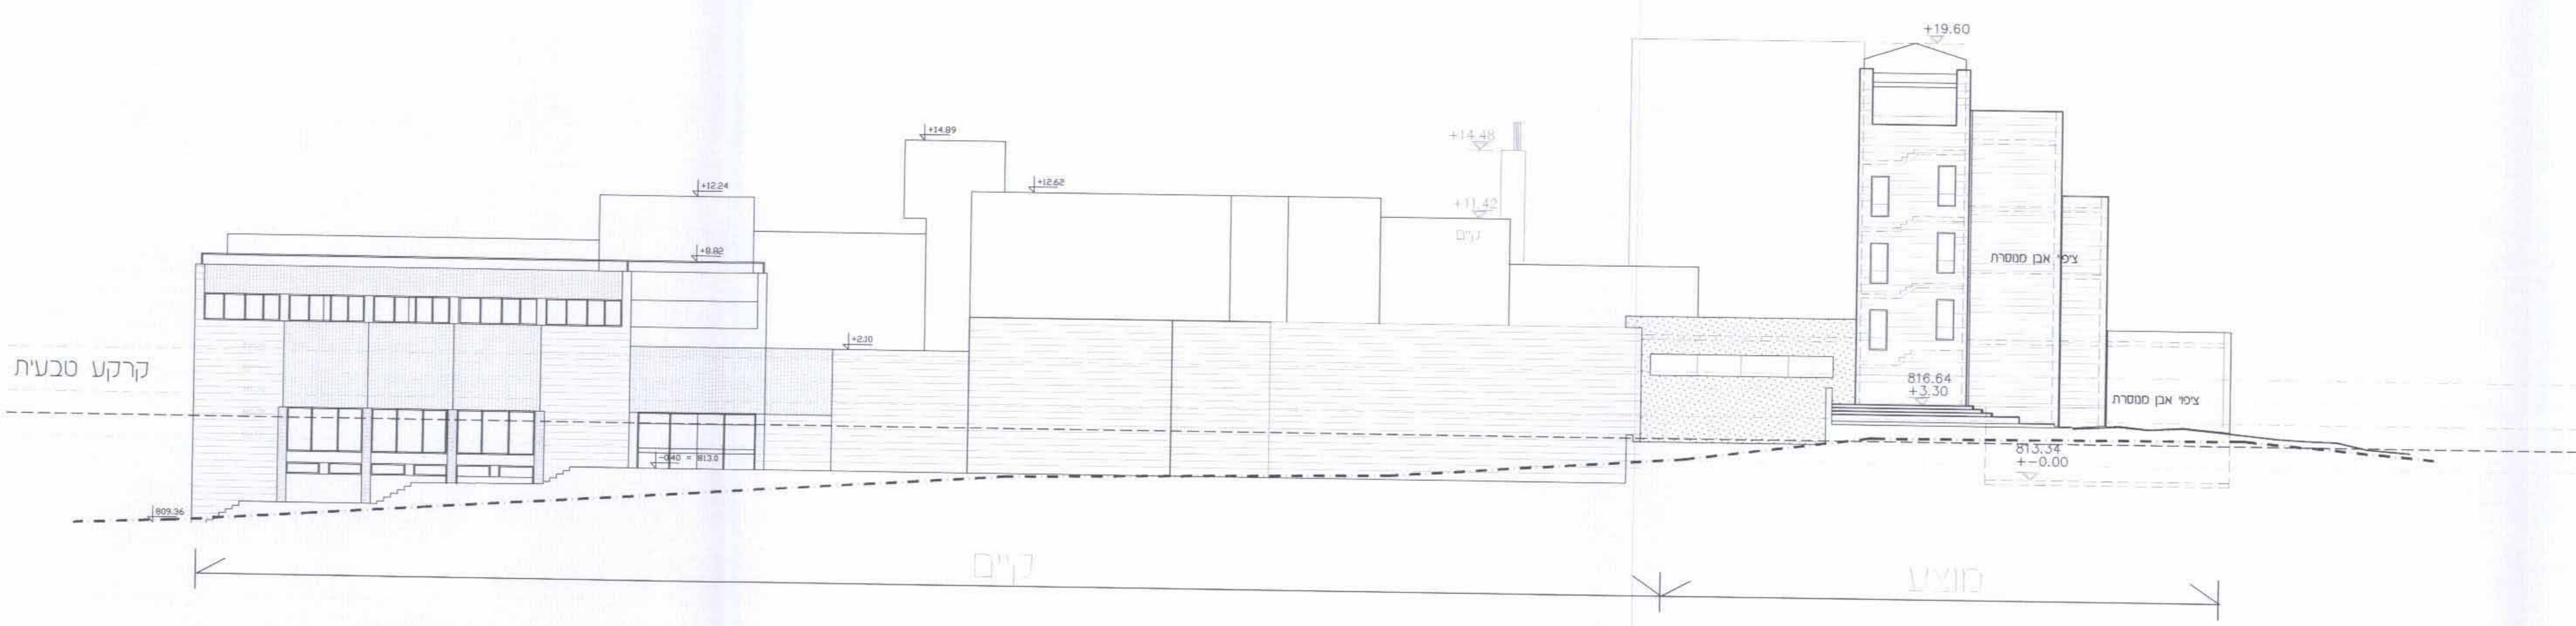

מחוז ירושלים
מרחב תכנון מקומי מסה יהודה
שינוי בתצורת מגרשים
אזור מלונאות ונופש רמת רחל
 תכנית מס' מ/מק/195/ב/1

נספח ב-4 מלון כנסים וארועים-חזיתות וחתכים

תכנית איחוד וחלוקה בהסכמת הגבעלים

מחוז – ירושלים
 המקום – רמת רחל
 גושים – גוש 30213
 חלקות – חלקי חלקה: 8,13,17,19,18

קנה מידה – 1:200
 היום – רמת רחל
 בעל הקרקע – מינהל מקרקעי ישראל
 המתכנן –
 דניאל בר קמה, א.ב.מתכננים בע"מ

חזית צפונית

חזית מערבית

חזית דרומית

חתך 1

חתך 2