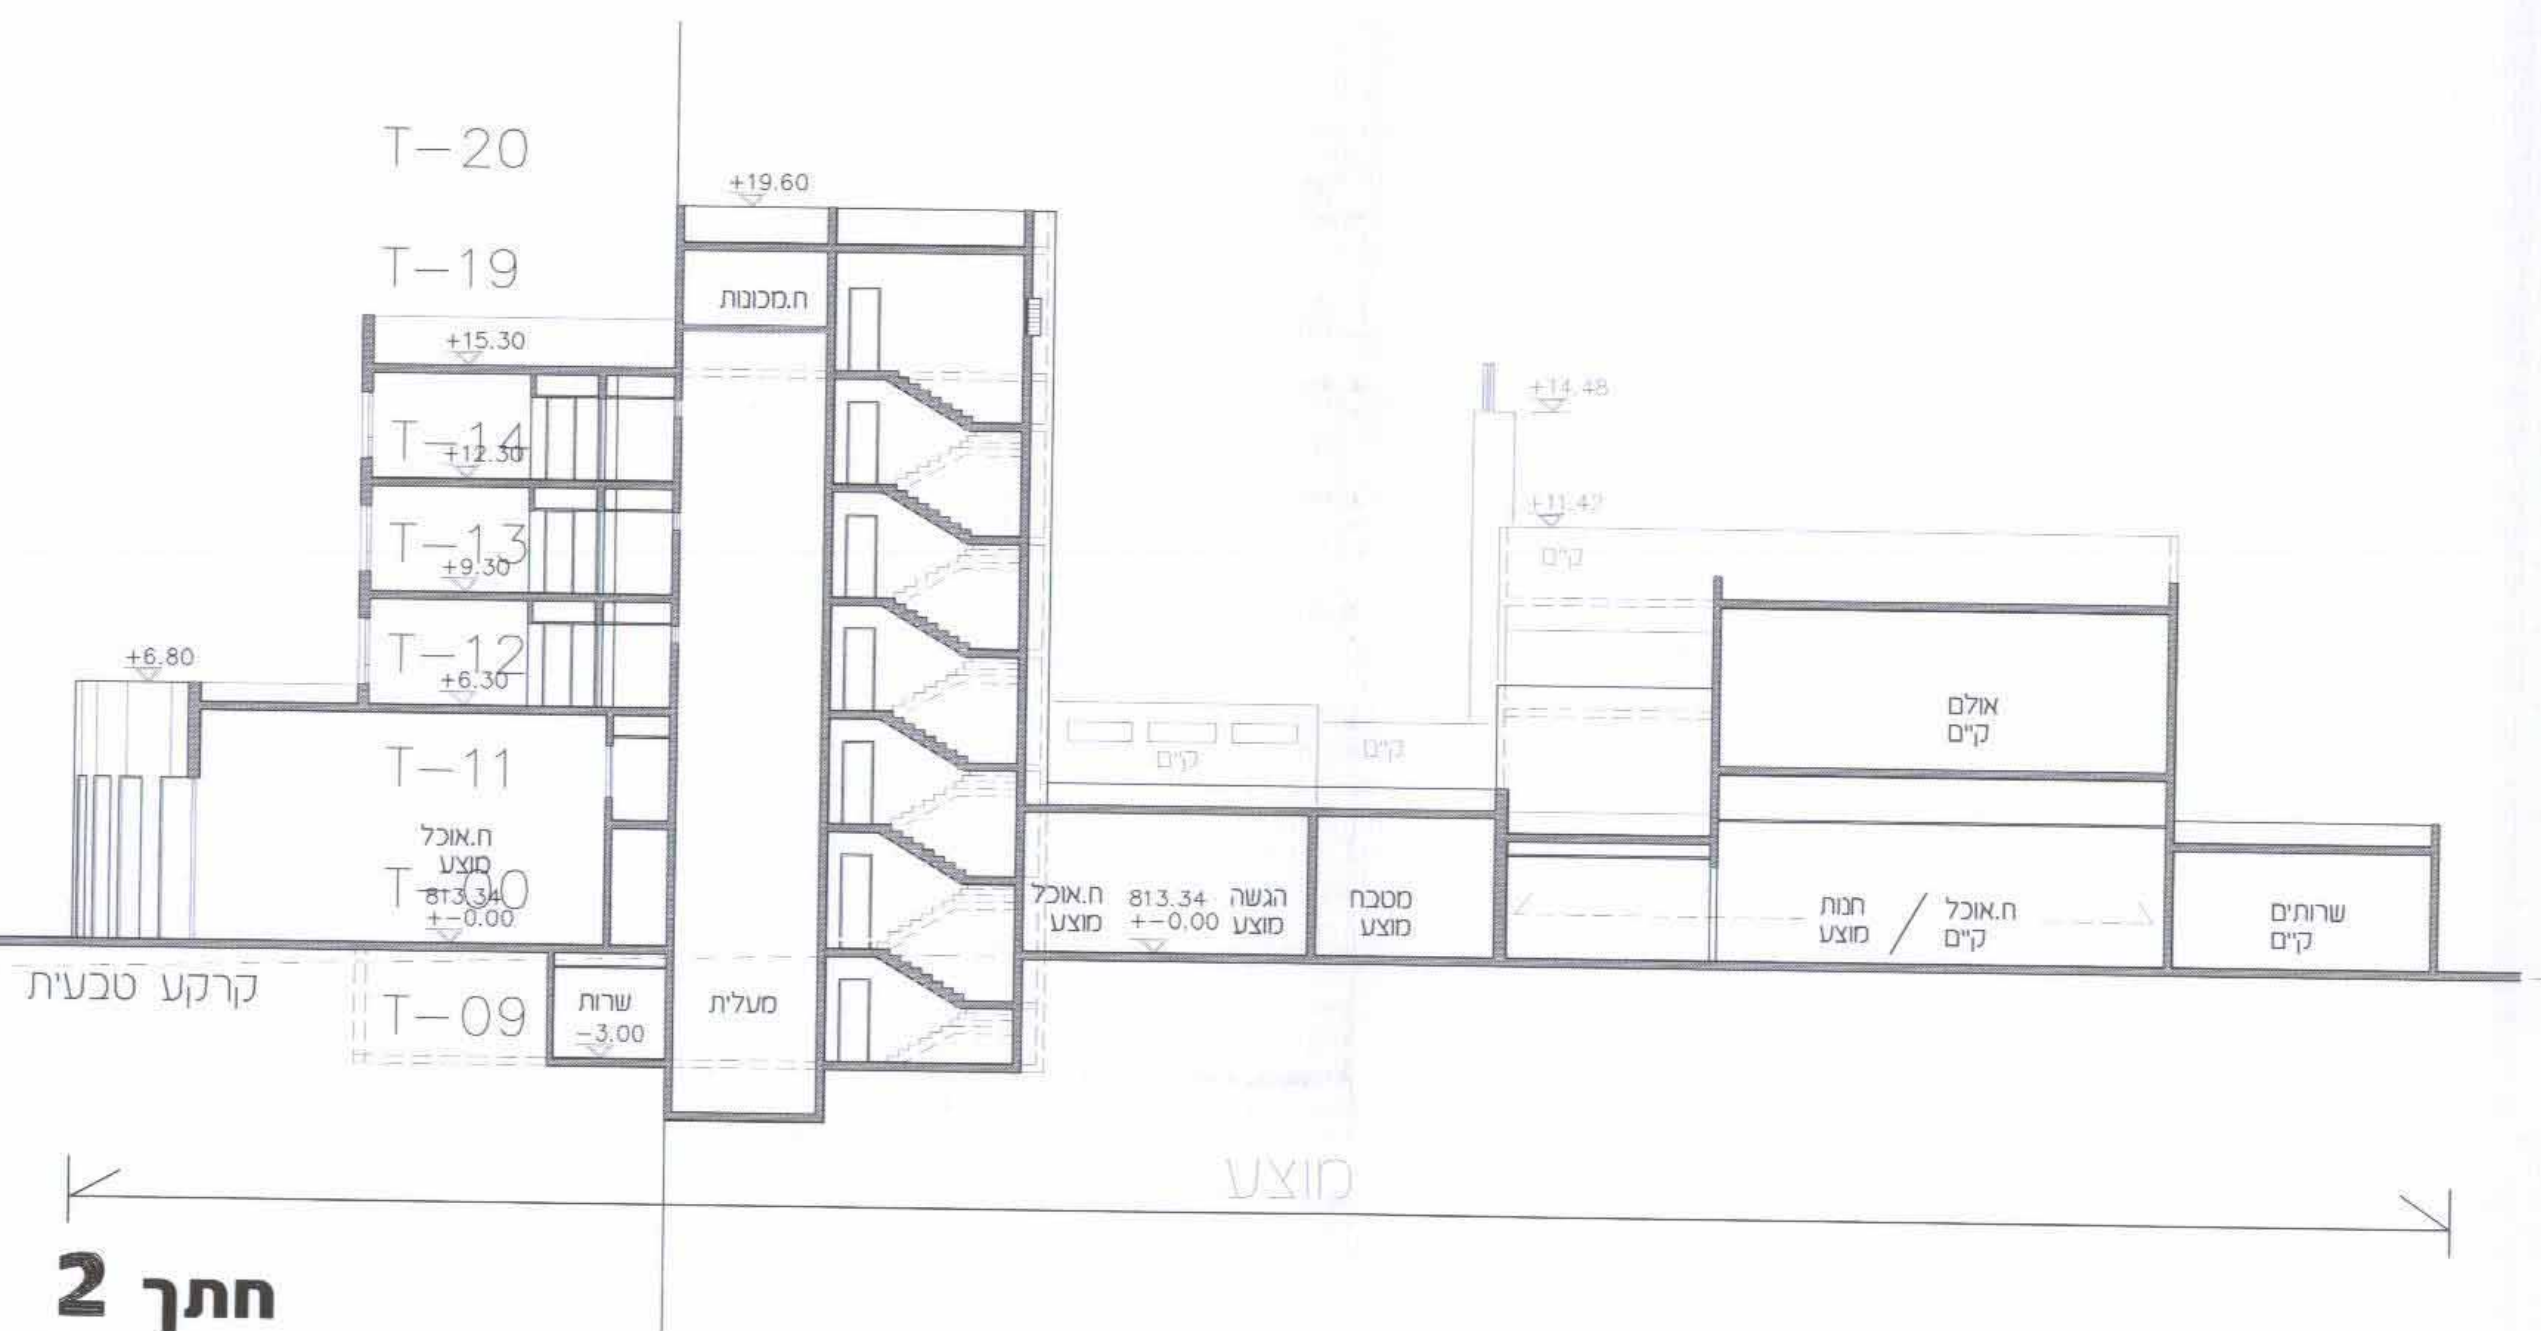

קנה מידה – 1:200
 היום – רמת רחל
 בעל הקרקע – מינהל מקרקעי ישראל
 המתכנן –
 דניאל בר קמה, א.ב.מתכננים בע"מ

חזית צפונית

חזית מערבית

חזית דרומית

חתך 1

חתך 2