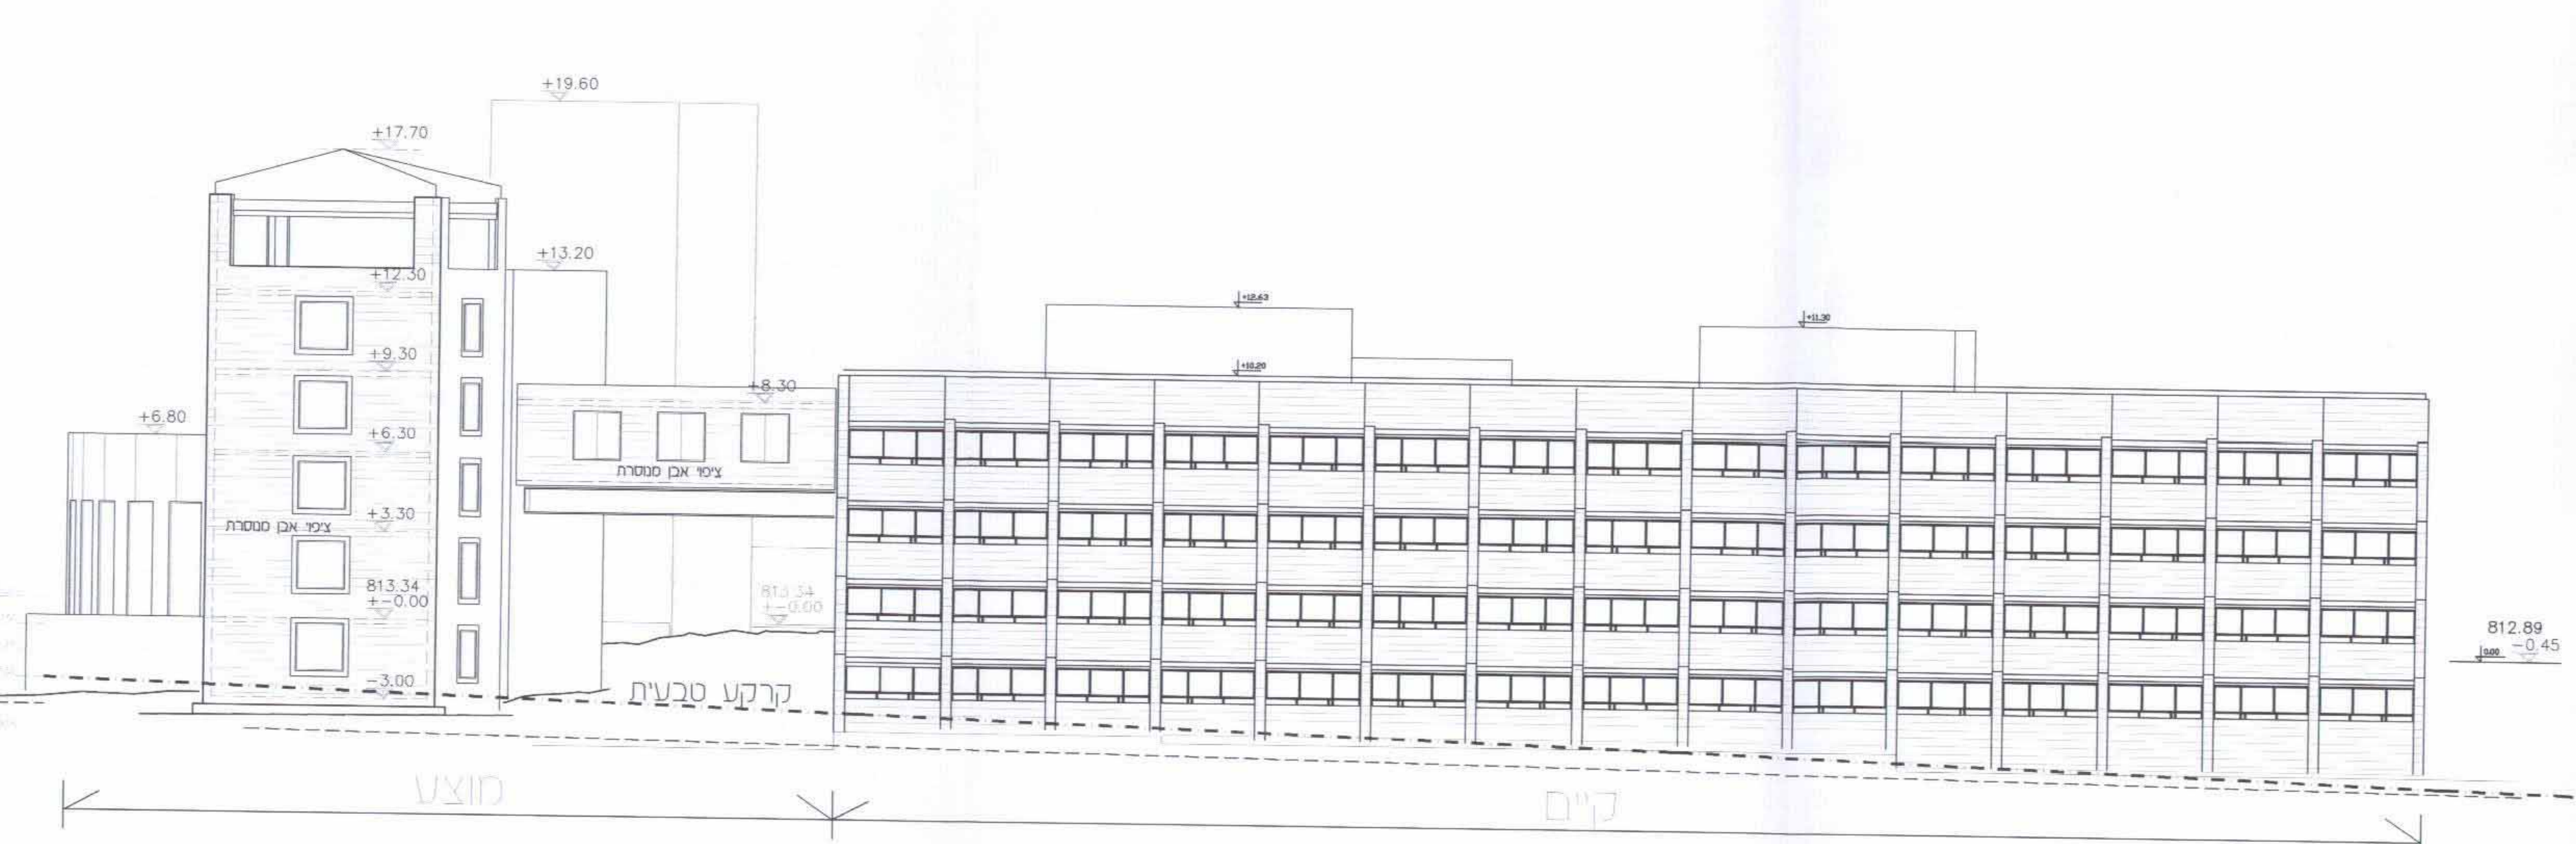

מחוז ירושלים
מרחב תכנון מקומי מסה יהודה
שינוי בתצורת מגרשים
אזור מלונאות ונופש רמת רחל
 תכנית מס' מ/מק/195/ב/1

נספח ב-4 מלון כנסים וארועים-חזיתות וחתכים

תכנית איחוד וחלוקה בהסכמת הגבעלים

מחוז – ירושלים
 המקום – רמת רחל
 גושים – גוש 30213
 חלקות – חלקי חלקה: 8,13,17,19,18

קנה מידה – 1:200
 היום – רמת רחל
 בעל הקרקע – מינהל מקרקעי ישראל
 המתכנן –
 דניאל בר קמה, א.ב.מתכננים בע"מ

חזית צפונית

חזית מערבית

חזית דרומית

חתך 1

חתך 2