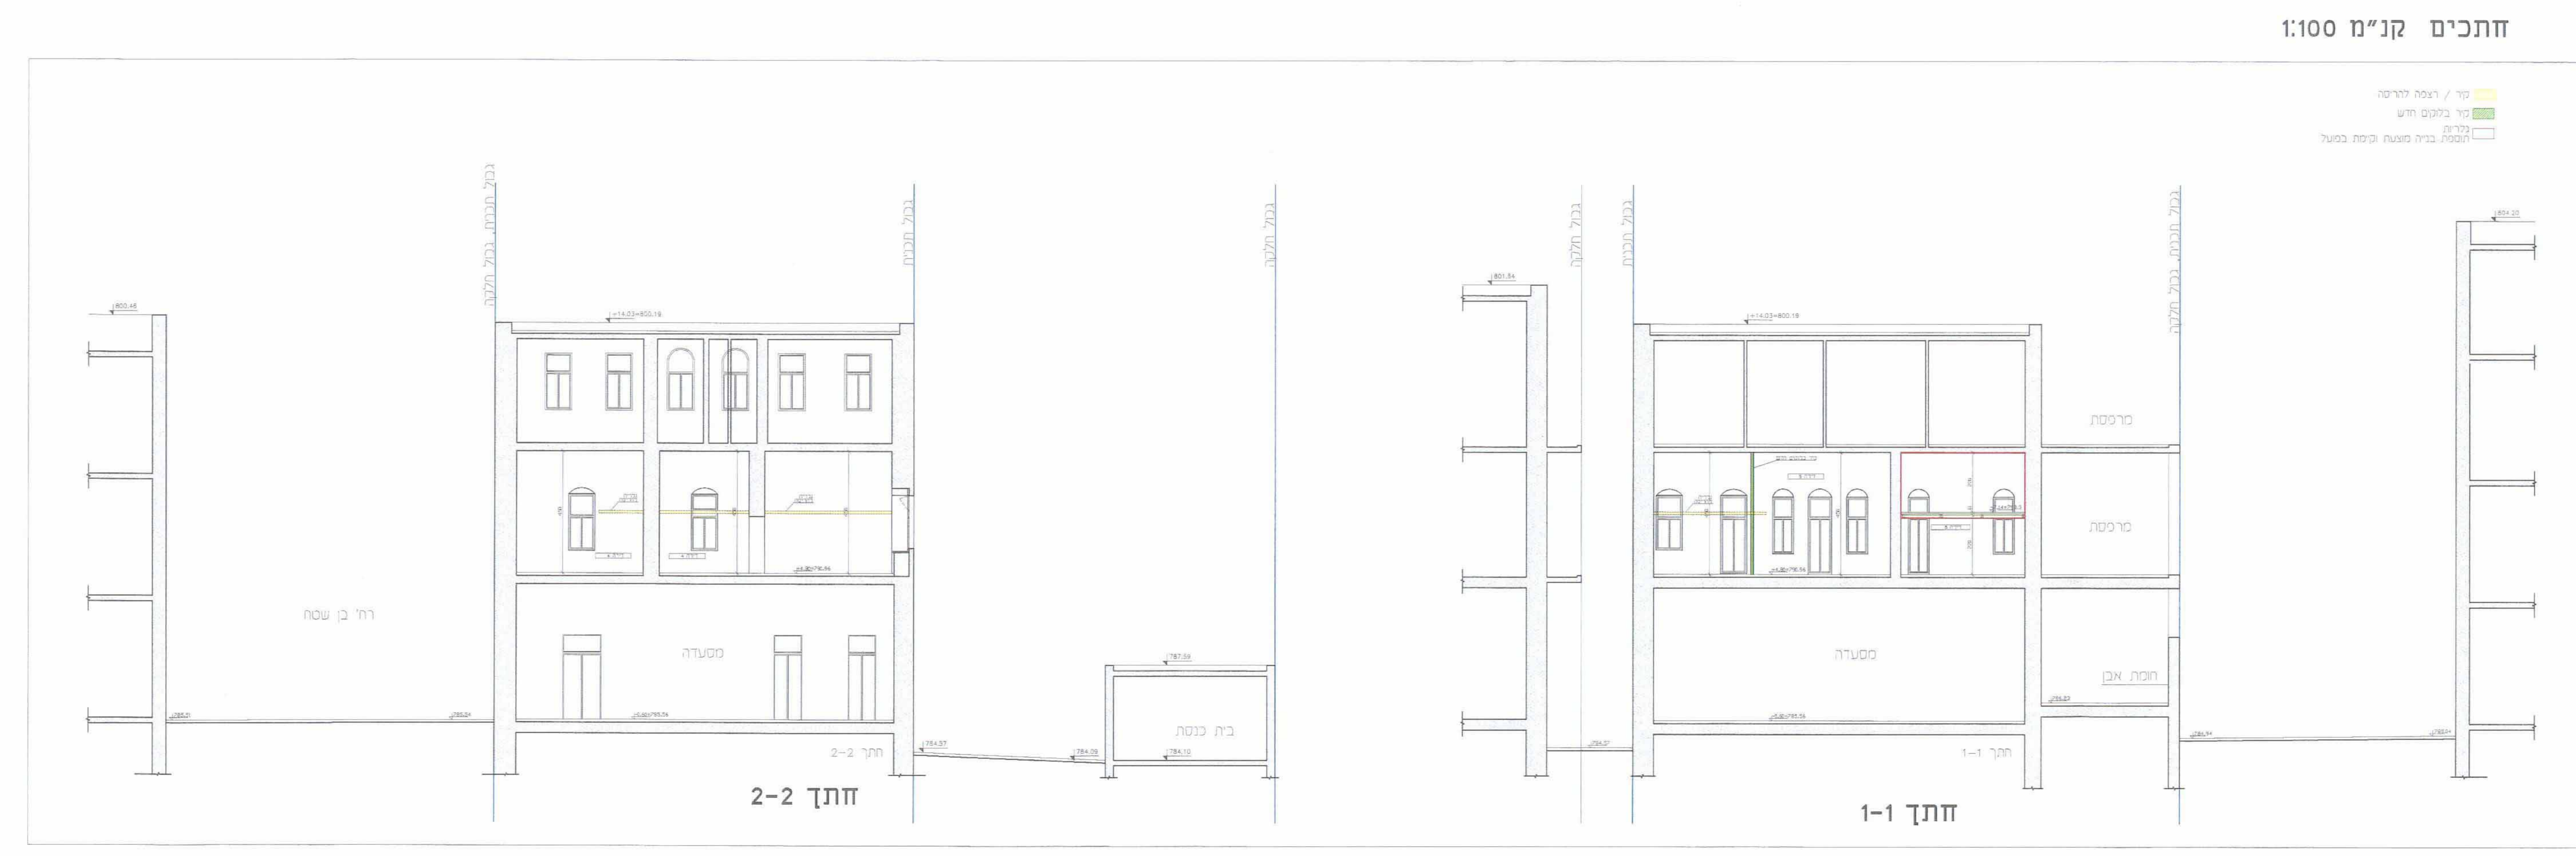

חזית צפון-מזרחית

חזית מערבית

חזית דרום-מזרחית

חזית דרום-מערבית

חזיתות קנ"מ 1:100

תכנית מס' מק/12941
 הרחבת שתי יחיד קיימות עד 120 מ"ר כל אחת
 תוך שינוי החלוקה הפנימית ותוספת גלריה
 רח' בן ששה 3 ירושלים.

תכנית מתאר מקומית הכוללת הוראות של תכנית מפורטת

נספח חתכים וחזיתות

נספח מס' 2

קנה מידה: 1:100

מקרא

חתכים קנ"מ 1:100

שם	י. מולכו	משרד	מולכו אדריכלים בע"מ
תאריך	02-07-18	משרד	רח' רבנסון, ירושלים
פרויקט	02-07-18	משרד	רח' רבנסון, ירושלים
מספר	02-07-18	משרד	רח' רבנסון, ירושלים