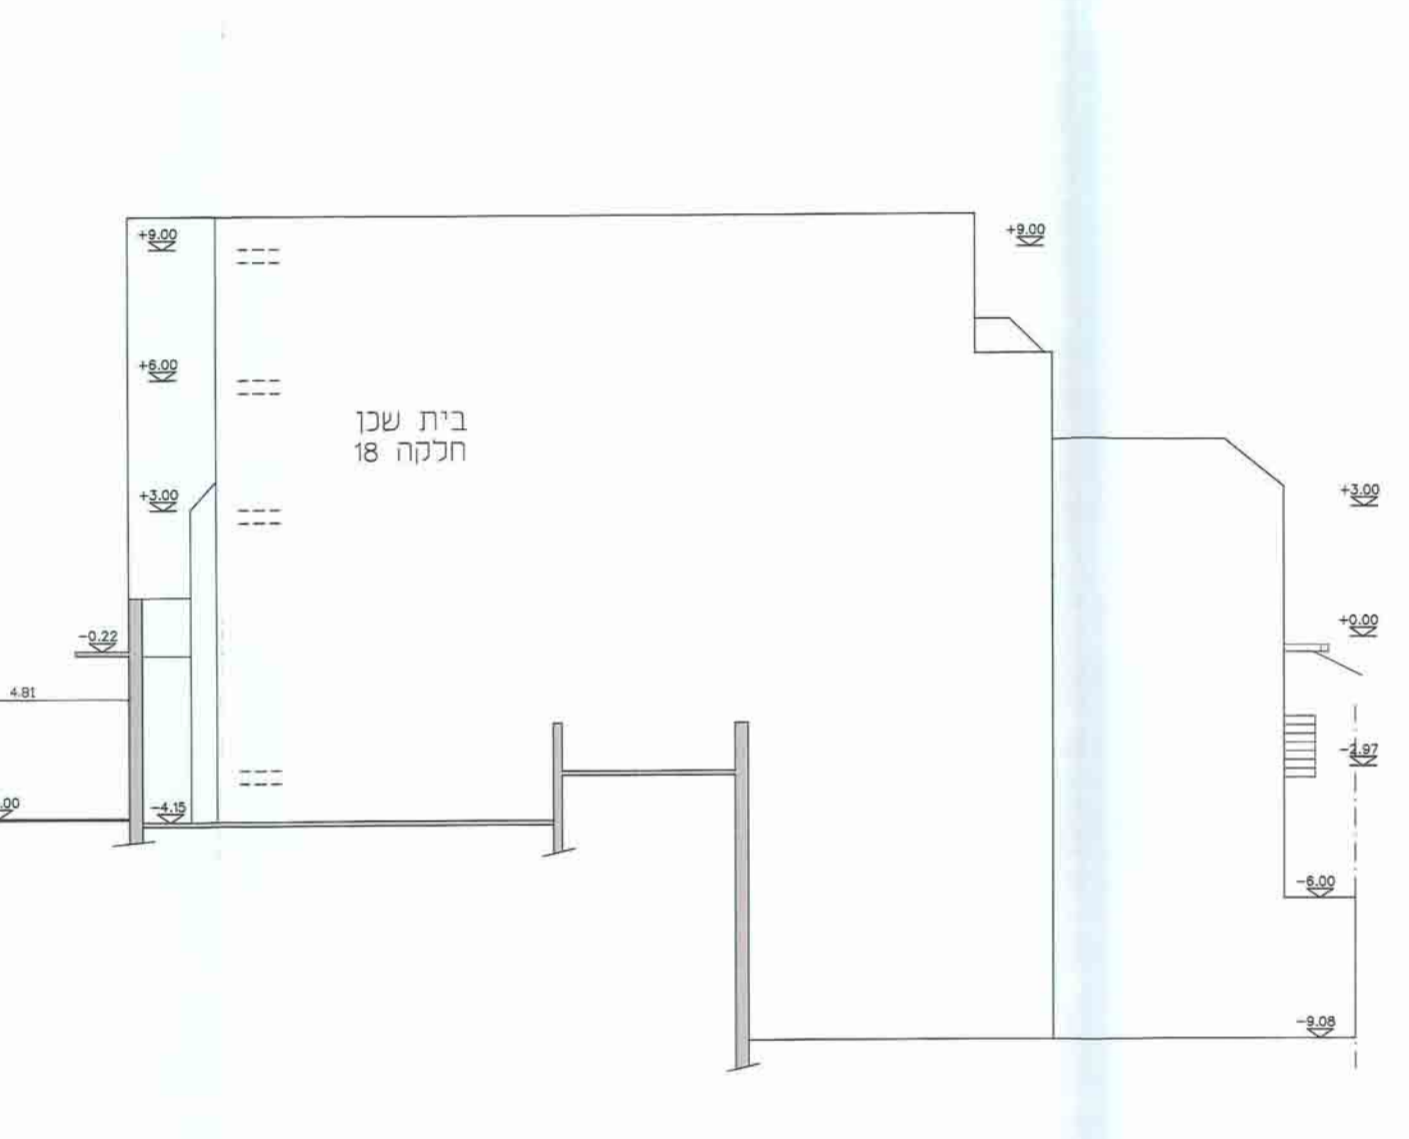

חזית א'-א' ק.מ. 1:100